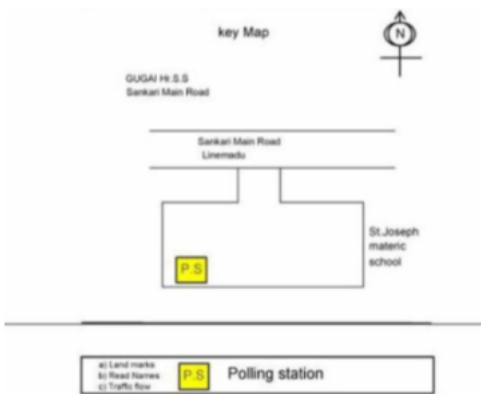

Google Map View

Polling Station Building Front View

Polling Station Front View

Cad View

Key MAP View

1 பெயர் : சையத் கலீல் தந்தை பெயர்: சையத் பாஷா வீட்டு எண் : 1 வயது : 66 பாலினம் : ஆண் Photo is available	IYE1018704	2 பெயர் : அசின் பானு கணவர் பெயர்: சையத் கலீல் வீட்டு எண் : 1 வயது : 62 பாலினம் : பெண் Photo is available	IYE1018845	3 பெயர் : எரீன் கணவர் பெயர்: கபூர்கான் வீட்டு எண் : 1 வயது : 51 பாலினம் : பெண் Photo is available	IYE1706456
4 பெயர் : பாதுஷா தந்தை பெயர்: சையத் கலீல் வீட்டு எண் : 1 வயது : 41 பாலினம் : ஆண் Photo is available	IYE1018746	5 பெயர் : நிவாஸ் தந்தை பெயர்: சையத் கலீல் வீட்டு எண் : 1 வயது : 38 பாலினம் : ஆண் Photo is available	IYE1018969	6 பெயர் : பாத்திமா தந்தை பெயர்: அலிஜான் வீட்டு எண் : 1 வயது : 31 பாலினம் : பெண் Photo is available	IYE0913723
7 பெயர் : தஸ்தகீர் தந்தை பெயர்: அலிஜான் வீட்டு எண் : 1-2 வயது : 34 பாலினம் : ஆண் Photo is available	IYE0453548	8 பெயர் : மெஹராஜ் தந்தை பெயர்: நபிகான் வீட்டு எண் : 1/2 வயது : 25 பாலினம் : பெண் Photo is available	IYE1428101	9 பெயர் : ஹாஜிராபேகம் தந்தை பெயர்: சையத் ஹாசீம் வீட்டு எண் : 1-3 வயது : 32 பாலினம் : பெண் Photo is available	IYE0592667
10 பெயர் : செளகத் அலி தந்தை பெயர்: திலீப் வீட்டு எண் : 1-4A வயது : 37 பாலினம் : ஆண் Photo is available	IYE0313619	11 பெயர் : பியாரி கணவர் பெயர்: வியாகத் அலி வீட்டு எண் : 1-4A வயது : 32 பாலினம் : பெண் Photo is available	IYE0796276	12 பெயர் : பைரோஸ் கணவர் பெயர்: சலைமான் வீட்டு எண் : 1-4-A வயது : 29 பாலினம் : பெண் Photo is available	IYE0531129
13 பெயர் : சானிய அய்யுப் தாயின் பெயர்: பாத்திமா பி சித்திக் வீட்டு எண் : 1/9/11 வயது : 20 பாலினம் : பெண் Photo is available	IYE2426963	14 பெயர் : ஷஹானா பானு கணவர் பெயர்: முஹமத் இஸ்தியாக் ஷேக் வீட்டு எண் : 1-9-2ஏ வயது : 29 பாலினம் : பெண் Photo is available	IYE2166841	15 பெயர் : அல்லா பாகஸ் ஷான் பாஷா தந்தை பெயர்: அல்லா பாகஸ் ஷான் பாஷா வீட்டு எண் : 1ஏ1 வயது : 28 பாலினம் : ஆண் Photo is available	IYE2416121
16 பெயர் : ஷாகிராபானு தந்தை பெயர்: ஷான் பாஷா வீட்டு எண் : 1-ஏ-1 வயது : 23 பாலினம் : பெண் Photo is available	IYE2366391	17 பெயர் : ஆயிஷா பேகம் கணவர் பெயர்: சையத் ஹாசீம் வீட்டு எண் : 1A-3 வயது : 53 பாலினம் : பெண் Photo is available	IYE0313783	18 பெயர் : சையத் அன்வர் தந்தை பெயர்: சையத் ஹாசீம் வீட்டு எண் : 1A-3 வயது : 34 பாலினம் : ஆண் Photo is available	IYE0313767
19 பெயர் : முஹம்மத் முஸ்தகீம் தந்தை பெயர்: நசிப்தார் சாஹீப் வீட்டு எண் : 1E வயது : 76 பாலினம் : ஆண் Photo is available	IYE0913798	20 பெயர் : முபாரக் தந்தை பெயர்: நஜீர் வீட்டு எண் : 1E-D வயது : 45 பாலினம் : ஆண் Photo is available	GMV1241967	21 பெயர் : ஷபானா கணவர் பெயர்: முபாரக் வீட்டு எண் : 1E-D வயது : 40 பாலினம் : பெண் Photo is available	GMV2483204
22 பெயர் : நர்கீஸ் பானு தந்தை பெயர்: அக்தர் வீட்டு எண் : 1EA வயது : 39 பாலினம் : பெண் Photo is available	IYE0530980	23 பெயர் : நபி தந்தை பெயர்: சையத் கரீம்பாஷா வீட்டு எண் : 1F-B4 வயது : 35 பாலினம் : ஆண் Photo is available	IYE0185439	24 பெயர் : குல்சார் கணவர் பெயர்: பைரோஸ் வீட்டு எண் : 1-FD வயது : 35 பாலினம் : பெண் Photo is available	IYE0531046
25 பெயர் : ஷஹதாஜ் தந்தை பெயர்: பாபு வீட்டு எண் : 1G வயது : 33 பாலினம் : பெண் Photo is available	IYE0913681	26 பெயர் : முகமது மசூத் தந்தை பெயர்: பாபு வீட்டு எண் : 1G வயது : 31 பாலினம் : ஆண் Photo is available	IYE0913731	27 பெயர் : சேட்டு தந்தை பெயர்: சையத் காதர் வீட்டு எண் : 1G1 வயது : 32 பாலினம் : ஆண் Photo is available	IYE1075233
28 பெயர் : இப்ராஹிம் தந்தை பெயர்: இலியாஸ்கான் வீட்டு எண் : 1-ஜே-3 வயது : 25 பாலினம் : ஆண் Photo is available	IYE1436633	29 பெயர் : ரஹிமான் தந்தை பெயர்: நபிகான் வீட்டு எண் : 1எர் வயது : 23 பாலினம் : ஆண் Photo is available	IYE2359917	30 பெயர் : பிரியதர்ஷினி தந்தை பெயர்: ராமலிங்கம் வீட்டு எண் : 2 வயது : 20 பாலினம் : பெண் Photo is available	IYE2449536