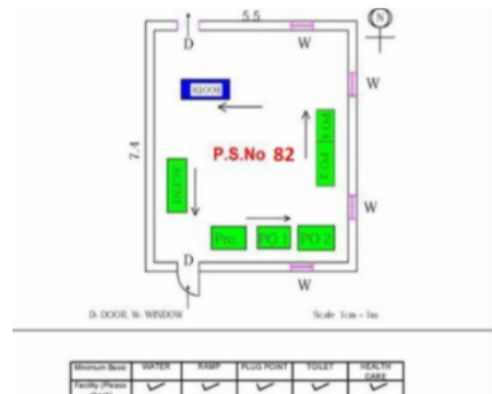

Google Map View

Polling Station Building Front View

Polling Station Front View

Cad View

Key MAP View

1 பெயர் : சையத் கலீல் தந்தை பெயர்: சையத் பாஷா வீட்டு எண் : 1 வயது : 66 பாலினம் : ஆண் Photo is available	IYE1018704	2 பெயர் : அசின் பானு கணவர் பெயர்: சையத் கலீல் வீட்டு எண் : 1 வயது : 62 பாலினம் : பெண் Photo is available	IYE1018845	3 பெயர் : எரீன் கணவர் பெயர்: கபூர்கான் வீட்டு எண் : 1 வயது : 51 பாலினம் : பெண் Photo is available	IYE1706456
4 பெயர் : பாதுஷா தந்தை பெயர்: சையத் கலீல் வீட்டு எண் : 1 வயது : 41 பாலினம் : ஆண் Photo is available	IYE1018746	5 பெயர் : நிவாஸ் தந்தை பெயர்: சையத் கலீல் வீட்டு எண் : 1 வயது : 38 பாலினம் : ஆண் Photo is available	IYE1018969	6 பெயர் : பாத்திமா தந்தை பெயர்: அலிஜான் வீட்டு எண் : 1 வயது : 31 பாலினம் : பெண் Photo is available	IYE0913723
7 பெயர் : தஸ்தகீர் தந்தை பெயர்: அலிஜான் வீட்டு எண் : 1-2 வயது : 34 பாலினம் : ஆண் Photo is available	IYE0453548	8 பெயர் : மெஹராஜ் தந்தை பெயர்: நபிகான் வீட்டு எண் : 1/2 வயது : 25 பாலினம் : பெண் Photo is available	IYE1428101	9 பெயர் : ஹாஜிராபேகம் தந்தை பெயர்: சையத் ஹாசீம் வீட்டு எண் : 1-3 வயது : 32 பாலினம் : பெண் Photo is available	IYE0592667
10 பெயர் : செளகத் அலி தந்தை பெயர்: திலீப் வீட்டு எண் : 1-4A வயது : 37 பாலினம் : ஆண் Photo is available	IYE0313619	11 பெயர் : பியாரி கணவர் பெயர்: வியாகத் அலி வீட்டு எண் : 1-4A வயது : 32 பாலினம் : பெண் Photo is available	IYE0796276	12 பெயர் : பைரோஸ் கணவர் பெயர்: சலைமான் வீட்டு எண் : 1-4-A வயது : 29 பாலினம் : பெண் Photo is available	IYE0531129
13 பெயர் : சானிய அய்யுப் தாயின் பெயர்: பாத்திமா பி சித்திக் வீட்டு எண் : 1/9/11 வயது : 20 பாலினம் : பெண் Photo is available	IYE2426963	14 பெயர் : ஷஹானா பானு கணவர் பெயர்: முஹமத் இஸ்தியாக் ஷேக் வீட்டு எண் : 1-9-2ஏ வயது : 29 பாலினம் : பெண் Photo is available	IYE2166841	15 பெயர் : அல்லா பாகஸ் ஷான் பாஷா தந்தை பெயர்: அல்லா பாகஸ் ஷான் பாஷா வீட்டு எண் : 1ஏ1 வயது : 28 பாலினம் : ஆண் Photo is available	IYE2416121
16 பெயர் : ஷாகிராபானு தந்தை பெயர்: ஷான் பாஷா வீட்டு எண் : 1-ஏ-1 வயது : 23 பாலினம் : பெண் Photo is available	IYE2366391	17 பெயர் : ஆயிஷா பேகம் கணவர் பெயர்: சையத் ஹாசீம் வீட்டு எண் : 1A-3 வயது : 53 பாலினம் : பெண் Photo is available	IYE0313783	18 பெயர் : சையத் அன்வர் தந்தை பெயர்: சையத் ஹாசீம் வீட்டு எண் : 1A-3 வயது : 34 பாலினம் : ஆண் Photo is available	IYE0313767
19 பெயர் : முஹம்மத் முஸ்தகீம் தந்தை பெயர்: நசிப்தார் சாஹீப் வீட்டு எண் : 1E வயது : 76 பாலினம் : ஆண் Photo is available	IYE0913798	20 பெயர் : முபாரக் தந்தை பெயர்: நஜீர் வீட்டு எண் : 1E-D வயது : 45 பாலினம் : ஆண் Photo is available	GMV1241967	21 பெயர் : ஷபானா கணவர் பெயர்: முபாரக் வீட்டு எண் : 1E-D வயது : 40 பாலினம் : பெண் Photo is available	GMV2483204
22 பெயர் : நர்கீஸ் பானு தந்தை பெயர்: அக்தர் வீட்டு எண் : 1EA வயது : 39 பாலினம் : பெண் Photo is available	IYE0530980	23 பெயர் : நபி தந்தை பெயர்: சையத் கரீம்பாஷா வீட்டு எண் : 1F-B4 வயது : 35 பாலினம் : ஆண் Photo is available	IYE0185439	24 பெயர் : குல்சார் கணவர் பெயர்: பைரோஸ் வீட்டு எண் : 1-FD வயது : 35 பாலினம் : பெண் Photo is available	IYE0531046
25 பெயர் : ஷஹதாஜ் தந்தை பெயர்: பாபு வீட்டு எண் : 1G வயது : 33 பாலினம் : பெண் Photo is available	IYE0913681	26 பெயர் : முகமது மசூத் தந்தை பெயர்: பாபு வீட்டு எண் : 1G வயது : 31 பாலினம் : ஆண் Photo is available	IYE0913731	27 பெயர் : சேட்டு தந்தை பெயர்: சையத் காதர் வீட்டு எண் : 1G1 வயது : 32 பாலினம் : ஆண் Photo is available	IYE1075233
28 பெயர் : இப்ராஹிம் தந்தை பெயர்: இலியாஸ்கான் வீட்டு எண் : 1-ஜே-3 வயது : 25 பாலினம் : ஆண் Photo is available	IYE1436633	29 பெயர் : ரஹிமான் தந்தை பெயர்: நபிகான் வீட்டு எண் : 1எர் வயது : 23 பாலினம் : ஆண் Photo is available	IYE2359917	30 பெயர் : பிரியதர்ஷினி தந்தை பெயர்: ராமலிங்கம் வீட்டு எண் : 2 வயது : 20 பாலினம் : பெண் Photo is available	IYE2449536