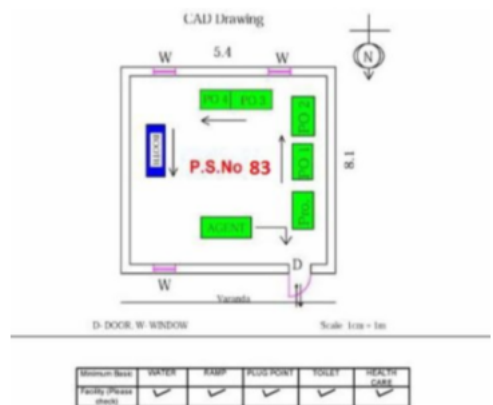

Google Map View

Polling Station Building Front View

Polling Station Front View

Cad View

Key MAP View

1 பெயர் : மகேந்திரன் தந்தை பெயர்: சுப்ரமணிய வீட்டு எண் : 1 வயது : 53 பாலினம் : ஆண் Photo is available IYE0314427	2 பெயர் : நாகம்மாள் கணவர் பெயர்: மணி வீட்டு எண் : 1-4 வயது : 76 பாலினம் : பெண் Photo is available IYE1716232	3 பெயர் : கலைவாணி இதரர் பெயர்: கலைவாணி வீட்டு எண் : 1-4 வயது : 50 பாலினம் : பெண் Photo is available IYE1716240
4 பெயர் : வெங்கடேஷ் தந்தை பெயர்: வடிவேலு வீட்டு எண் : 1-6 வயது : 49 பாலினம் : ஆண் Photo is available GMV2453959	5 பெயர் : பிரவீன்குமார் தந்தை பெயர்: கமலக்கண்ணன் வீட்டு எண் : 1E வயது : 35 பாலினம் : ஆண் Photo is available IYE0315218	6 பெயர் : சாந்தி கணவர் பெயர்: கமலக்கண்ணன் வீட்டு எண் : 1-இ வயது : 53 பாலினம் : பெண் Photo is available IYE2260271
7 பெயர் : மகாலட்சுமி கணவர் பெயர்: கந்தசாமி வீட்டு எண் : 2 வயது : 77 பாலினம் : பெண் Photo is available GMV1707611	8 பெயர் : பயாஸ் தாயின் பெயர்: பர்வீன் வீட்டு எண் : 2-101/15 வயது : 20 பாலினம் : ஆண் Photo is available IYE2460046	9 பெயர் : சீனிவாசன் தந்தை பெயர்: ஏழுமலை வீட்டு எண் : 2A வயது : 64 பாலினம் : ஆண் Photo is available IYE1716265
10 பெயர் : சண்முகம் எ தருமலிங்கம் தந்தை பெயர்: கந்தசாமி வீட்டு எண் : 2A வயது : 57 பாலினம் : ஆண் Photo is available GMV1707587	11 பெயர் : சந்திரா கணவர் பெயர்: சீனிவாசன் வீட்டு எண் : 2ஏ வயது : 56 பாலினம் : பெண் Photo is available IYE2233815	12 பெயர் : சம்பத்தகுமாரி கணவர் பெயர்: சண்முகம் எ தருமலிங்கம் வீட்டு எண் : 2A வயது : 48 பாலினம் : பெண் Photo is available GMV1707579
13 பெயர் : அருண் குமார் தந்தை பெயர்: சீனிவாசன் வீட்டு எண் : 2A வயது : 35 பாலினம் : ஆண் Photo is available IYE0114652	14 பெயர் : வெங்கடேசன் தந்தை பெயர்: தருமலிங்கசெட்டியார் வீட்டு எண் : 2B வயது : 80 பாலினம் : ஆண் Photo is available GMV1683762	15 பெயர் : பத்மினி கணவர் பெயர்: வெங்கடேசன் வீட்டு எண் : 2B வயது : 69 பாலினம் : பெண் Photo is available GMV1683770
16 பெயர் : ராஜம்மாள் கணவர் பெயர்: ராமசாமி வீட்டு எண் : 3 வயது : 86 பாலினம் : பெண் Photo is available IYE2467652	17 பெயர் : சூரிய ஜெயகுமார் தந்தை பெயர்: ராமசாமி வீட்டு எண் : 3 வயது : 49 பாலினம் : ஆண் Photo is available IYE2460129	18 பெயர் : காயத்ரி கணவர் பெயர்: சூரிய ஜெய குமார் வீட்டு எண் : 3 வயது : 45 பாலினம் : பெண் Photo is available IYE0532150
19 பெயர் : அயிலராஜ் தந்தை பெயர்: நாகமுத்து வீட்டு எண் : 3E வயது : 74 பாலினம் : ஆண் Photo is available GMV3364924	20 பெயர் : மோகனப்பிரியா தந்தை பெயர்: ராமசாமி வீட்டு எண் : 4-1 வயது : 47 பாலினம் : பெண் Photo is available IYE2316354	21 பெயர் : ஜோதி கணவர் பெயர்: சந்தோஷ் குமார் வீட்டு எண் : 4/382 வயது : 46 பாலினம் : பெண் Photo is available GMV2453967
22 பெயர் : சியமளாதேவி கணவர் பெயர்: வெங்கடாஜலபதி வீட்டு எண் : 5 வயது : 54 பாலினம் : பெண் Photo is available GMV2463735	23 பெயர் : கார்த்திகேயனி தந்தை பெயர்: பாலசுந்தரம் வீட்டு எண் : 5 வயது : 29 பாலினம் : பெண் Photo is available IYE1282821	24 பெயர் : வெங்கடாசலபதி தந்தை பெயர்: சுப்ரமணியசெட்டியார் வீட்டு எண் : 5-4 வயது : 58 பாலினம் : ஆண் Photo is available IYE0797175
25 பெயர் : கிருத்திகா தந்தை பெயர்: வெங்கடாசலம் வீட்டு எண் : 5/4 வயது : 28 பாலினம் : பெண் Photo is available IYE1382530	26 பெயர் : பாருக் தந்தை பெயர்: முகமது ராசக் வீட்டு எண் : 5-10A வயது : 61 பாலினம் : ஆண் Photo is available IYE0023564	27 பெயர் : பாத்திமா கணவர் பெயர்: பாருக் வீட்டு எண் : 5-10A வயது : 56 பாலினம் : பெண் Photo is available IYE0023671
28 பெயர் : சர்மிளா தந்தை பெயர்: பாருக் வீட்டு எண் : 5-10A வயது : 33 பாலினம் : பெண் Photo is available IYE0649277	29 பெயர் : சுகேல்அஹமத் தந்தை பெயர்: லியாகத் அலி வீட்டு எண் : 5 ஏ வயது : 22 பாலினம் : ஆண் Photo is available IYE2300242	30 பெயர் : பாலசுந்தரம் தந்தை பெயர்: ராஜமாணிக்கம் வீட்டு எண் : 5-A வயது : 59 பாலினம் : ஆண் Photo is available IYE0649236