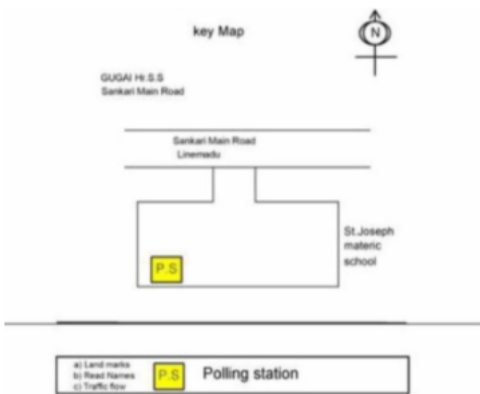

Google Map View

Polling Station Building Front View

Polling Station Front View

Cad View

Key MAP View

1 பெயர் : மகேந்திரன் தந்தை பெயர்: சுப்ரமணிய வீட்டு எண் : 1 வயது : 53 பாலினம் : ஆண் Photo is available IYE0314427	2 பெயர் : நாகம்மாள் கணவர் பெயர்: மணி வீட்டு எண் : 1-4 வயது : 76 பாலினம் : பெண் Photo is available IYE1716232	3 பெயர் : கலைவாணி இதரர் பெயர்: கலைவாணி வீட்டு எண் : 1-4 வயது : 50 பாலினம் : பெண் Photo is available IYE1716240
4 பெயர் : வெங்கடேஷ் தந்தை பெயர்: வடிவேலு வீட்டு எண் : 1-6 வயது : 49 பாலினம் : ஆண் Photo is available GMV2453959	5 பெயர் : பிரவீன்குமார் தந்தை பெயர்: கமலக்கண்ணன் வீட்டு எண் : 1E வயது : 35 பாலினம் : ஆண் Photo is available IYE0315218	6 பெயர் : சாந்தி கணவர் பெயர்: கமலக்கண்ணன் வீட்டு எண் : 1-இ வயது : 53 பாலினம் : பெண் Photo is available IYE2260271
7 பெயர் : மகாலட்சுமி கணவர் பெயர்: கந்தசாமி வீட்டு எண் : 2 வயது : 77 பாலினம் : பெண் Photo is available GMV1707611	8 பெயர் : பயாஸ் தாயின் பெயர்: பர்வீன் வீட்டு எண் : 2-101/15 வயது : 20 பாலினம் : ஆண் Photo is available IYE2460046	9 பெயர் : சீனிவாசன் தந்தை பெயர்: ஏழுமலை வீட்டு எண் : 2A வயது : 64 பாலினம் : ஆண் Photo is available IYE1716265
10 பெயர் : சண்முகம் எ தருமலிங்கம் தந்தை பெயர்: கந்தசாமி வீட்டு எண் : 2A வயது : 57 பாலினம் : ஆண் Photo is available GMV1707587	11 பெயர் : சந்திரா கணவர் பெயர்: சீனிவாசன் வீட்டு எண் : 2ஏ வயது : 56 பாலினம் : பெண் Photo is available IYE2233815	12 பெயர் : சம்பத்தகுமாரி கணவர் பெயர்: சண்முகம் எ தருமலிங்கம் வீட்டு எண் : 2A வயது : 48 பாலினம் : பெண் Photo is available GMV1707579
13 பெயர் : அருண் குமார் தந்தை பெயர்: சீனிவாசன் வீட்டு எண் : 2A வயது : 35 பாலினம் : ஆண் Photo is available IYE0114652	14 பெயர் : வெங்கடேசன் தந்தை பெயர்: தருமலிங்கசெட்டியார் வீட்டு எண் : 2B வயது : 80 பாலினம் : ஆண் Photo is available GMV1683762	15 பெயர் : பத்மினி கணவர் பெயர்: வெங்கடேசன் வீட்டு எண் : 2B வயது : 69 பாலினம் : பெண் Photo is available GMV1683770
16 பெயர் : ராஜம்மாள் கணவர் பெயர்: ராமசாமி வீட்டு எண் : 3 வயது : 86 பாலினம் : பெண் Photo is available IYE2467652	17 பெயர் : சூரிய ஜெயகுமார் தந்தை பெயர்: ராமசாமி வீட்டு எண் : 3 வயது : 49 பாலினம் : ஆண் Photo is available IYE2460129	18 பெயர் : காயத்ரி கணவர் பெயர்: சூரிய ஜெய குமார் வீட்டு எண் : 3 வயது : 45 பாலினம் : பெண் Photo is available IYE0532150
19 பெயர் : அயிலராஜ் தந்தை பெயர்: நாகமுத்து வீட்டு எண் : 3E வயது : 74 பாலினம் : ஆண் Photo is available GMV3364924	20 பெயர் : மோகனப்பிரியா தந்தை பெயர்: ராமசாமி வீட்டு எண் : 4-1 வயது : 47 பாலினம் : பெண் Photo is available IYE2316354	21 பெயர் : ஜோதி கணவர் பெயர்: சந்தோஷ் குமார் வீட்டு எண் : 4/382 வயது : 46 பாலினம் : பெண் Photo is available GMV2453967
22 பெயர் : சியமளாதேவி கணவர் பெயர்: வெங்கடாஜலபதி வீட்டு எண் : 5 வயது : 54 பாலினம் : பெண் Photo is available GMV2463735	23 பெயர் : கார்த்திகேயனி தந்தை பெயர்: பாலசுந்தரம் வீட்டு எண் : 5 வயது : 29 பாலினம் : பெண் Photo is available IYE1282821	24 பெயர் : வெங்கடாசலபதி தந்தை பெயர்: சுப்ரமணியசெட்டியார் வீட்டு எண் : 5-4 வயது : 58 பாலினம் : ஆண் Photo is available IYE0797175
25 பெயர் : கிருத்திகா தந்தை பெயர்: வெங்கடாசலம் வீட்டு எண் : 5/4 வயது : 28 பாலினம் : பெண் Photo is available IYE1382530	26 பெயர் : பாருக் தந்தை பெயர்: முகமது ராசக் வீட்டு எண் : 5-10A வயது : 61 பாலினம் : ஆண் Photo is available IYE0023564	27 பெயர் : பாத்திமா கணவர் பெயர்: பாருக் வீட்டு எண் : 5-10A வயது : 56 பாலினம் : பெண் Photo is available IYE0023671
28 பெயர் : சர்மிளா தந்தை பெயர்: பாருக் வீட்டு எண் : 5-10A வயது : 33 பாலினம் : பெண் Photo is available IYE0649277	29 பெயர் : சுகேல்அஹமத் தந்தை பெயர்: லியாகத் அலி வீட்டு எண் : 5 ஏ வயது : 22 பாலினம் : ஆண் Photo is available IYE2300242	30 பெயர் : பாலசுந்தரம் தந்தை பெயர்: ராஜமாணிக்கம் வீட்டு எண் : 5-A வயது : 59 பாலினம் : ஆண் Photo is available IYE0649236