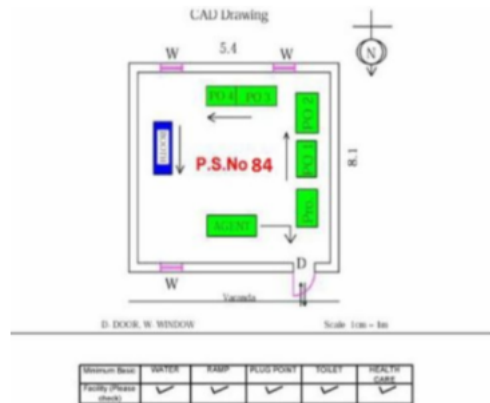

Google Map View

Polling Station Building Front View

Polling Station Front View

Cad View

Key MAP View

1 பெயர் : ஆதித்யன் தந்தை பெயர்: ராஜாராஜன் வீட்டு எண் : 1 வயது : 30 பாலினம் : ஆண் Photo is available	IYE1019561	2 பெயர் : வைசாலி தந்தை பெயர்: ராஜாராஜன் வீட்டு எண் : 1 வயது : 26 பாலினம் : பெண் Photo is available	IYE1474949	3 பெயர் : ஜெஸிந்தாமேரி கணவர் பெயர்: ஜேம்ஸ் வீட்டு எண் : 1E வயது : 73 பாலினம் : பெண் Photo is available	IYE1154012
4 பெயர் : ஜான்சன் தந்தை பெயர்: ஜேம்ஸ் வீட்டு எண் : 1E வயது : 39 பாலினம் : ஆண் Photo is available	IYE1154004	5 பெயர் : ரவி தந்தை பெயர்: இராஜாஜீ வீட்டு எண் : 2 வயது : 56 பாலினம் : ஆண் Photo is available	IYE0532010	S2 6 பெயர் : இராஜ் குமார் தந்தை பெயர்: ஜெயபால் வீட்டு எண் : 2 வயது : 52 பாலினம் : ஆண் Photo is available	IYE0532101
S2 7 பெயர் : பூந்தேவி கணவர் பெயர்: ராஜகுமார் வீட்டு எண் : 2 வயது : 50 பாலினம் : பெண் Photo is available	IYE0532119	8 பெயர் : கலைசெலவி கணவர் பெயர்: ரவி வீட்டு எண் : 2 வயது : 49 பாலினம் : பெண் Photo is available	IYE0532002	9 பெயர் : கண்ணன் தந்தை பெயர்: ஜெயகுமார் வீட்டு எண் : 2 வயது : 39 பாலினம் : ஆண் Photo is available	GMV2655587
10 பெயர் : கண்ணன் தந்தை பெயர்: கமலேசன் வீட்டு எண் : 3 வயது : 60 பாலினம் : ஆண் Photo is available	IYE1154145	11 பெயர் : தனலட்சுமி கணவர் பெயர்: கண்ணன் வீட்டு எண் : 3 வயது : 47 பாலினம் : பெண் Photo is available	IYE1154152	12 பெயர் : செளந்தராஜன் தந்தை பெயர்: கருமலை வீட்டு எண் : 3 வயது : 45 பாலினம் : ஆண் Photo is available	IYE1154129
13 பெயர் : சங்கீதா கணவர் பெயர்: செளந்தராஜன் வீட்டு எண் : 3 வயது : 37 பாலினம் : பெண் Photo is available	IYE1154053	# 14 பெயர் : அருண் பிரசாத் கண்ணன் தந்தை பெயர்: கண்ணன் வீட்டு எண் : 3 வயது : 31 பாலினம் : ஆண் Photo is available	IYE1154160	15 பெயர் : அஜய் பிரசாந்த் தந்தை பெயர்: கண்ணன் வீட்டு எண் : 3 வயது : 29 பாலினம் : ஆண் Photo is available	IYE1154178
16 பெயர் : ரவி தந்தை பெயர்: இருசப்பன் வீட்டு எண் : 4 வயது : 57 பாலினம் : ஆண் Photo is available	IYE0314492	17 பெயர் : தனலட்சுமி கணவர் பெயர்: ரவி வீட்டு எண் : 4 வயது : 51 பாலினம் : பெண் Photo is available	IYE0315127	18 பெயர் : பார்த்திபன் தந்தை பெயர்: மாணிக்கம் வீட்டு எண் : 4 வயது : 34 பாலினம் : ஆண் Photo is available	IYE1154111
19 பெயர் : ரோஜாரமணன் தந்தை பெயர்: கிருஷ்ணமூர்த்தி வீட்டு எண் : 5 வயது : 48 பாலினம் : ஆண் Photo is available	IYE0453845	20 பெயர் : விஜயலட்சுமி தந்தை பெயர்: ரோஜாரமணன் வீட்டு எண் : 5 வயது : 45 பாலினம் : பெண் Photo is available	IYE0453795	21 பெயர் : மணி தந்தை பெயர்: ராமசாமி வீட்டு எண் : 6 வயது : 49 பாலினம் : ஆண் Photo is available	GMV3463320
22 பெயர் : செல்வி கணவர் பெயர்: மணி வீட்டு எண் : 6 வயது : 44 பாலினம் : பெண் Photo is available	GMV3463338	23 பெயர் : மாதேஸ்வரன் தந்தை பெயர்: வெங்கடாசலம் வீட்டு எண் : 9 வயது : 59 பாலினம் : ஆண் Photo is available	LVY2831808	24 பெயர் : காளியம்மாள் கணவர் பெயர்: மாதேஸ்வரன் வீட்டு எண் : 9 வயது : 46 பாலினம் : பெண் Photo is available	IYE1484013
25 பெயர் : கோபி மணி சங்கர் தந்தை பெயர்: மாதேஸ்வரன் வீட்டு எண் : 9-ஓ பிளாக் வயது : 23 பாலினம் : ஆண் Photo is available	IYE2148849	26 பெயர் : ஹர்ஷா தந்தை பெயர்: அருள்அரசன் வீட்டு எண் : 11e வயது : 20 பாலினம் : பெண் Photo is available	IYE2436608	27 பெயர் : ஜோதி கணவர் பெயர்: உமாசங்கர் வீட்டு எண் : 11G-11E வயது : 49 பாலினம் : பெண் Photo is available	GMV2453876
28 பெயர் : கோவிந்தராஜன் தந்தை பெயர்: சுந்தரம் வீட்டு எண் : 12 வயது : 60 பாலினம் : ஆண் Photo is available	IYE0797381	29 பெயர் : கவிதா கணவர் பெயர்: கோவிந்தராஜன் வீட்டு எண் : 12 வயது : 45 பாலினம் : பெண் Photo is available	IYE0797399	30 பெயர் : பூந்தேவி தந்தை பெயர்: கோவிந்தராஜன் வீட்டு எண் : 12 வயது : 20 பாலினம் : பெண் Photo is available	IYE2416287