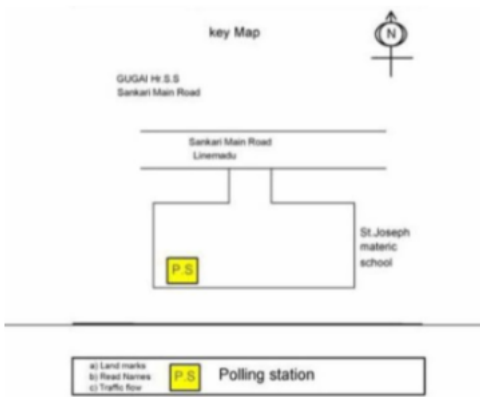

Google Map View

Polling Station Building Front View

Polling Station Front View

Cad View

Key MAP View

1 பெயர் : ஆதித்யன் தந்தை பெயர்: ராஜாராஜன் வீட்டு எண் : 1 வயது : 30 பாலினம் : ஆண் Photo is available	IYE1019561	2 பெயர் : வைசாலி தந்தை பெயர்: ராஜாராஜன் வீட்டு எண் : 1 வயது : 26 பாலினம் : பெண் Photo is available	IYE1474949	3 பெயர் : ஜெஸிந்தாமேரி கணவர் பெயர்: ஜேம்ஸ் வீட்டு எண் : 1E வயது : 73 பாலினம் : பெண் Photo is available	IYE1154012
4 பெயர் : ஜான்சன் தந்தை பெயர்: ஜேம்ஸ் வீட்டு எண் : 1E வயது : 39 பாலினம் : ஆண் Photo is available	IYE1154004	5 பெயர் : ரவி தந்தை பெயர்: இராஜாஜீ வீட்டு எண் : 2 வயது : 56 பாலினம் : ஆண் Photo is available	IYE0532010	S2 6 பெயர் : இராஜ் குமார் தந்தை பெயர்: ஜெயபால் வீட்டு எண் : 2 வயது : 52 பாலினம் : ஆண் Photo is available	IYE0532101
S2 7 பெயர் : பூந்தேவி கணவர் பெயர்: ராஜகுமார் வீட்டு எண் : 2 வயது : 50 பாலினம் : பெண் Photo is available	IYE0532119	8 பெயர் : கலைசெலவி கணவர் பெயர்: ரவி வீட்டு எண் : 2 வயது : 49 பாலினம் : பெண் Photo is available	IYE0532002	9 பெயர் : கண்ணன் தந்தை பெயர்: ஜெயகுமார் வீட்டு எண் : 2 வயது : 39 பாலினம் : ஆண் Photo is available	GMV2655587
10 பெயர் : கண்ணன் தந்தை பெயர்: கமலேசன் வீட்டு எண் : 3 வயது : 60 பாலினம் : ஆண் Photo is available	IYE1154145	11 பெயர் : தனலட்சுமி கணவர் பெயர்: கண்ணன் வீட்டு எண் : 3 வயது : 47 பாலினம் : பெண் Photo is available	IYE1154152	12 பெயர் : செளந்தராஜன் தந்தை பெயர்: கருமலை வீட்டு எண் : 3 வயது : 45 பாலினம் : ஆண் Photo is available	IYE1154129
13 பெயர் : சங்கீதா கணவர் பெயர்: செளந்தராஜன் வீட்டு எண் : 3 வயது : 37 பாலினம் : பெண் Photo is available	IYE1154053	# 14 பெயர் : அருண் பிரசாத் கண்ணன் தந்தை பெயர்: கண்ணன் வீட்டு எண் : 3 வயது : 31 பாலினம் : ஆண் Photo is available	IYE1154160	15 பெயர் : அஜய் பிரசாந்த் தந்தை பெயர்: கண்ணன் வீட்டு எண் : 3 வயது : 29 பாலினம் : ஆண் Photo is available	IYE1154178
16 பெயர் : ரவி தந்தை பெயர்: இருசப்பன் வீட்டு எண் : 4 வயது : 57 பாலினம் : ஆண் Photo is available	IYE0314492	17 பெயர் : தனலட்சுமி கணவர் பெயர்: ரவி வீட்டு எண் : 4 வயது : 51 பாலினம் : பெண் Photo is available	IYE0315127	18 பெயர் : பார்த்திபன் தந்தை பெயர்: மாணிக்கம் வீட்டு எண் : 4 வயது : 34 பாலினம் : ஆண் Photo is available	IYE1154111
19 பெயர் : ரோஜாரமணன் தந்தை பெயர்: கிருஷ்ணமூர்த்தி வீட்டு எண் : 5 வயது : 48 பாலினம் : ஆண் Photo is available	IYE0453845	20 பெயர் : விஜயலட்சுமி தந்தை பெயர்: ரோஜாரமணன் வீட்டு எண் : 5 வயது : 45 பாலினம் : பெண் Photo is available	IYE0453795	21 பெயர் : மணி தந்தை பெயர்: ராமசாமி வீட்டு எண் : 6 வயது : 49 பாலினம் : ஆண் Photo is available	GMV3463320
22 பெயர் : செல்வி கணவர் பெயர்: மணி வீட்டு எண் : 6 வயது : 44 பாலினம் : பெண் Photo is available	GMV3463338	23 பெயர் : மாதேஸ்வரன் தந்தை பெயர்: வெங்கடாசலம் வீட்டு எண் : 9 வயது : 59 பாலினம் : ஆண் Photo is available	LVY2831808	24 பெயர் : காளியம்மாள் கணவர் பெயர்: மாதேஸ்வரன் வீட்டு எண் : 9 வயது : 46 பாலினம் : பெண் Photo is available	IYE1484013
25 பெயர் : கோபி மணி சங்கர் தந்தை பெயர்: மாதேஸ்வரன் வீட்டு எண் : 9-ஓ பிளாக் வயது : 23 பாலினம் : ஆண் Photo is available	IYE2148849	26 பெயர் : ஹர்ஷா தந்தை பெயர்: அருள்அரசன் வீட்டு எண் : 11e வயது : 20 பாலினம் : பெண் Photo is available	IYE2436608	27 பெயர் : ஜோதி கணவர் பெயர்: உமாசங்கர் வீட்டு எண் : 11G-11E வயது : 49 பாலினம் : பெண் Photo is available	GMV2453876
28 பெயர் : கோவிந்தராஜன் தந்தை பெயர்: சுந்தரம் வீட்டு எண் : 12 வயது : 60 பாலினம் : ஆண் Photo is available	IYE0797381	29 பெயர் : கவிதா கணவர் பெயர்: கோவிந்தராஜன் வீட்டு எண் : 12 வயது : 45 பாலினம் : பெண் Photo is available	IYE0797399	30 பெயர் : பூந்தேவி தந்தை பெயர்: கோவிந்தராஜன் வீட்டு எண் : 12 வயது : 20 பாலினம் : பெண் Photo is available	IYE2416287