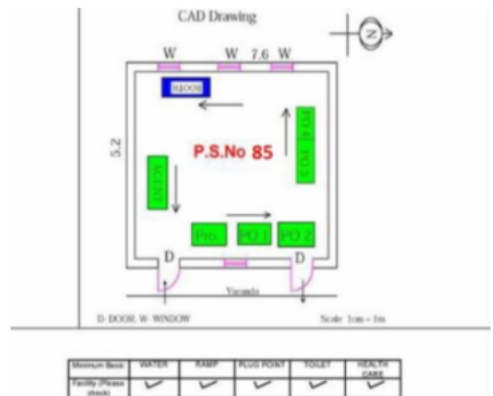

Google Map View

Polling Station Building Front View

Polling Station Front View

Cad View

Key MAP View

1 பெயர் : பிரேமா கணவர் பெயர்: கிருஷ்ணன் வீட்டு எண் : 5 வயது : 73 பாலினம் : பெண்	IYE1735828 Photo is available	2 பெயர் : பாலாஜி தந்தை பெயர்: கிருஷ்ணன் வீட்டு எண் : 6 வயது : 61 பாலினம் : ஆண்	IYE1735836 Photo is available	3 பெயர் : சமதி கணவர் பெயர்: பாலாஜி வீட்டு எண் : 6 வயது : 51 பாலினம் : பெண்	IYE1735844 Photo is available
4 பெயர் : பிரசாந்த் தந்தை பெயர்: பாலாஜி வீட்டு எண் : 6 வயது : 31 பாலினம் : ஆண்	IYE1076058 Photo is available	5 பெயர் : ஹேமாபுர் தந்தை பெயர்: பாலாஜி வீட்டு எண் : 6 வயது : 28 பாலினம் : பெண்	IYE1228832 Photo is available	6 பெயர் : ராமநாதன் தந்தை பெயர்: மதுரைமுத்துபிள்ளை வீட்டு எண் : 7 வயது : 90 பாலினம் : ஆண்	IYE1735851 Photo is available
7 பெயர் : பரிமளாதேவி கணவர் பெயர்: ராமநாதன் வீட்டு எண் : 7 வயது : 85 பாலினம் : பெண்	IYE1735869 Photo is available	8 பெயர் : புவனேஸ்வரி தந்தை பெயர்: வேலயுதம் வீட்டு எண் : 7 வயது : 38 பாலினம் : பெண்	IYE0315499 Photo is available	9 பெயர் : குமாரவேலுநாதன் தந்தை பெயர்: ராமநாதன் வீட்டு எண் : 7-1 வயது : 62 பாலினம் : ஆண்	IYE1735877 Photo is available
10 பெயர் : கவிதா கணவர் பெயர்: குமாரவேலுநாதன் வீட்டு எண் : 7-1 வயது : 53 பாலினம் : பெண்	GMV1718469 Photo is available	11 பெயர் : சிவாஜிசெந்தில்நாதன் தந்தை பெயர்: ராமநாதன் வீட்டு எண் : 8 வயது : 54 பாலினம் : ஆண்	GMV2588424 Photo is available	12 பெயர் : அனுசா கணவர் பெயர்: சிவாஜிசெந்தில்நாதன் வீட்டு எண் : 8 வயது : 46 பாலினம் : பெண்	GMV2641603 Photo is available
S 13 பெயர் : மதியரசி தந்தை பெயர்: சீனிவாசன் வீட்டு எண் : 9/28A வயது : 23 பாலினம் : பெண்	IYE2167344 Photo is available	14 பெயர் : சரசு கணவர் பெயர்: சுந்தரம் வீட்டு எண் : 13 வயது : 59 பாலினம் : பெண்	IYE1320621 Photo is available	15 பெயர் : கலைவாணி கணவர் பெயர்: லோகநாதன் வீட்டு எண் : 13 வயது : 31 பாலினம் : பெண்	IYE1019595 Photo is available
16 பெயர் : மகாலட்சுமி தந்தை பெயர்: சுரேஷ் வீட்டு எண் : 13-8 வயது : 27 பாலினம் : பெண்	IYE1347871 Photo is available	17 பெயர் : கமலா கணவர் பெயர்: வேணுகோபால் வீட்டு எண் : 13-8A வயது : 85 பாலினம் : பெண்	IYE1735885 Photo is available	18 பெயர் : முருகன் தந்தை பெயர்: வேணுகோபால் வீட்டு எண் : 13-8A வயது : 45 பாலினம் : ஆண்	IYE0592717 Photo is available
19 பெயர் : லோகநாதன் தந்தை பெயர்: சுந்தரம் வீட்டு எண் : 13-8A வயது : 38 பாலினம் : ஆண்	IYE0316398 Photo is available	20 பெயர் : சுரேஷ் கணவர் பெயர்: சுந்தரம் வீட்டு எண் : 13-8A வயது : 37 பாலினம் : பெண்	IYE0315952 Photo is available	21 பெயர் : சசிகுமார் தந்தை பெயர்: வீரசாமி வீட்டு எண் : 13-8-A வயது : 50 பாலினம் : ஆண்	IYE1075969 Photo is available
22 பெயர் : விமலா தேவி கணவர் பெயர்: சசிகுமார் வீட்டு எண் : 13-8-A வயது : 40 பாலினம் : பெண்	IYE1076165 Photo is available	23 பெயர் : மஞ்சநாத் தந்தை பெயர்: பாலாஜி வீட்டு எண் : 19 வயது : 28 பாலினம் : ஆண்	IYE1228758 Photo is available	24 பெயர் : பாலாஜி தந்தை பெயர்: ஜெகநாதன் வீட்டு எண் : 19-2 வயது : 62 பாலினம் : ஆண்	IYE0316372 Photo is available
25 பெயர் : வேதப்பிரியா தந்தை பெயர்: பாலாஜி வீட்டு எண் : 19/2 வயது : 24 பாலினம் : பெண்	IYE2075794 Photo is available	26 பெயர் : தர்மலிங்கம் தந்தை பெயர்: துரைசாமி வீட்டு எண் : 20 வயது : 61 பாலினம் : ஆண்	GMV1251388 Photo is available	27 பெயர் : கலாவதி கணவர் பெயர்: தர்மலிங்கம் வீட்டு எண் : 20 வயது : 58 பாலினம் : பெண்	IYE1735893 Photo is available
28 பெயர் : நாகராஜ் தந்தை பெயர்: தர்மலிங்கம் வீட்டு எண் : 20 வயது : 31 பாலினம் : ஆண்	IYE0797431 Photo is available	29 பெயர் : திவ்யா தந்தை பெயர்: தர்மலிங்கம் வீட்டு எண் : 20-3 வயது : 34 பாலினம் : பெண்	IYE0214833 Photo is available	30 பெயர் : பிருந்தா தந்தை பெயர்: அய்யாவு வீட்டு எண் : 20-3 வயது : 24 பாலினம் : பெண்	NEI1934108 Photo is available