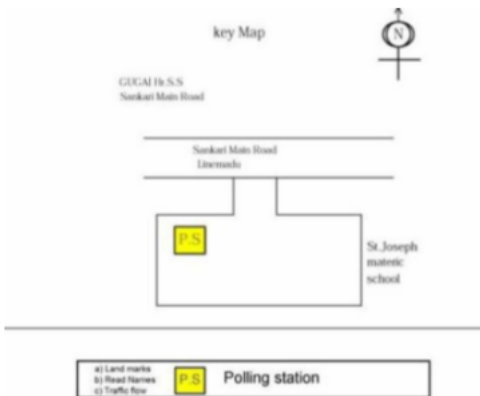

Google Map View

Polling Station Building Front View

Polling Station Front View

Cad View

Key MAP View

1 பெயர் : பிரேமா கணவர் பெயர்: கிருஷ்ணன் வீட்டு எண் : 5 வயது : 73 பாலினம் : பெண்	IYE1735828 Photo is available	2 பெயர் : பாலாஜி தந்தை பெயர்: கிருஷ்ணன் வீட்டு எண் : 6 வயது : 61 பாலினம் : ஆண்	IYE1735836 Photo is available	3 பெயர் : சமதி கணவர் பெயர்: பாலாஜி வீட்டு எண் : 6 வயது : 51 பாலினம் : பெண்	IYE1735844 Photo is available
4 பெயர் : பிரசாந்த் தந்தை பெயர்: பாலாஜி வீட்டு எண் : 6 வயது : 31 பாலினம் : ஆண்	IYE1076058 Photo is available	5 பெயர் : ஹேமாபுர் தந்தை பெயர்: பாலாஜி வீட்டு எண் : 6 வயது : 28 பாலினம் : பெண்	IYE1228832 Photo is available	6 பெயர் : ராமநாதன் தந்தை பெயர்: மதுரைமுத்துபிள்ளை வீட்டு எண் : 7 வயது : 90 பாலினம் : ஆண்	IYE1735851 Photo is available
7 பெயர் : பரிமளாதேவி கணவர் பெயர்: ராமநாதன் வீட்டு எண் : 7 வயது : 85 பாலினம் : பெண்	IYE1735869 Photo is available	8 பெயர் : புவனேஸ்வரி தந்தை பெயர்: வேலயுதம் வீட்டு எண் : 7 வயது : 38 பாலினம் : பெண்	IYE0315499 Photo is available	9 பெயர் : குமாரவேலுநாதன் தந்தை பெயர்: ராமநாதன் வீட்டு எண் : 7-1 வயது : 62 பாலினம் : ஆண்	IYE1735877 Photo is available
10 பெயர் : கவிதா கணவர் பெயர்: குமாரவேலுநாதன் வீட்டு எண் : 7-1 வயது : 53 பாலினம் : பெண்	GMV1718469 Photo is available	11 பெயர் : சிவாஜிசெந்தில்நாதன் தந்தை பெயர்: ராமநாதன் வீட்டு எண் : 8 வயது : 54 பாலினம் : ஆண்	GMV2588424 Photo is available	12 பெயர் : அனுசா கணவர் பெயர்: சிவாஜிசெந்தில்நாதன் வீட்டு எண் : 8 வயது : 46 பாலினம் : பெண்	GMV2641603 Photo is available
S 13 பெயர் : மதியரசி தந்தை பெயர்: சீனிவாசன் வீட்டு எண் : 9/28A வயது : 23 பாலினம் : பெண்	IYE2167344 Photo is available	14 பெயர் : சரசு கணவர் பெயர்: சுந்தரம் வீட்டு எண் : 13 வயது : 59 பாலினம் : பெண்	IYE1320621 Photo is available	15 பெயர் : கலைவாணி கணவர் பெயர்: லோகநாதன் வீட்டு எண் : 13 வயது : 31 பாலினம் : பெண்	IYE1019595 Photo is available
16 பெயர் : மகாலட்சுமி தந்தை பெயர்: சுரேஷ் வீட்டு எண் : 13-8 வயது : 27 பாலினம் : பெண்	IYE1347871 Photo is available	17 பெயர் : கமலா கணவர் பெயர்: வேணுகோபால் வீட்டு எண் : 13-8A வயது : 85 பாலினம் : பெண்	IYE1735885 Photo is available	18 பெயர் : முருகன் தந்தை பெயர்: வேணுகோபால் வீட்டு எண் : 13-8A வயது : 45 பாலினம் : ஆண்	IYE0592717 Photo is available
19 பெயர் : லோகநாதன் தந்தை பெயர்: சுந்தரம் வீட்டு எண் : 13-8A வயது : 38 பாலினம் : ஆண்	IYE0316398 Photo is available	20 பெயர் : சுரேஷ் கணவர் பெயர்: சுந்தரம் வீட்டு எண் : 13-8A வயது : 37 பாலினம் : பெண்	IYE0315952 Photo is available	21 பெயர் : சசிகுமார் தந்தை பெயர்: வீரசாமி வீட்டு எண் : 13-8-A வயது : 50 பாலினம் : ஆண்	IYE1075969 Photo is available
22 பெயர் : விமலா தேவி கணவர் பெயர்: சசிகுமார் வீட்டு எண் : 13-8-A வயது : 40 பாலினம் : பெண்	IYE1076165 Photo is available	23 பெயர் : மஞ்சநாத் தந்தை பெயர்: பாலாஜி வீட்டு எண் : 19 வயது : 28 பாலினம் : ஆண்	IYE1228758 Photo is available	24 பெயர் : பாலாஜி தந்தை பெயர்: ஜெகநாதன் வீட்டு எண் : 19-2 வயது : 62 பாலினம் : ஆண்	IYE0316372 Photo is available
25 பெயர் : வேதப்பிரியா தந்தை பெயர்: பாலாஜி வீட்டு எண் : 19/2 வயது : 24 பாலினம் : பெண்	IYE2075794 Photo is available	26 பெயர் : தர்மலிங்கம் தந்தை பெயர்: துரைசாமி வீட்டு எண் : 20 வயது : 61 பாலினம் : ஆண்	GMV1251388 Photo is available	27 பெயர் : கலாவதி கணவர் பெயர்: தர்மலிங்கம் வீட்டு எண் : 20 வயது : 58 பாலினம் : பெண்	IYE1735893 Photo is available
28 பெயர் : நாகராஜ் தந்தை பெயர்: தர்மலிங்கம் வீட்டு எண் : 20 வயது : 31 பாலினம் : ஆண்	IYE0797431 Photo is available	29 பெயர் : திவ்யா தந்தை பெயர்: தர்மலிங்கம் வீட்டு எண் : 20-3 வயது : 34 பாலினம் : பெண்	IYE0214833 Photo is available	30 பெயர் : பிருந்தா தந்தை பெயர்: அய்யாவு வீட்டு எண் : 20-3 வயது : 24 பாலினம் : பெண்	NEI1934108 Photo is available