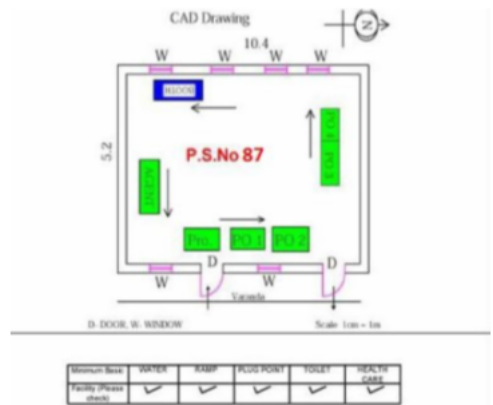

Google Map View

Polling Station Building Front View

Polling Station Front View

Cad View

Key MAP View

1 பெயர் : மாரிமாயி கணவர் பெயர் : மதுரைமுத்து வீட்டு எண் : 1 வயது : 79 பாலினம் : பெண் Photo is available GMV1657287	2 பெயர் : மோகனசுந்தரம் தந்தை பெயர் : மதுரைமுத்து வீட்டு எண் : 1 வயது : 59 பாலினம் : ஆண் Photo is available GMV1418888	3 பெயர் : உமாராணி கணவர் பெயர் : மோகனசுந்தரம் வீட்டு எண் : 1 வயது : 56 பாலினம் : பெண் Photo is available GMV1401041
#2 4 பெயர் : நீலமணி மதுரைமுத்து தந்தை பெயர் : மதுரைமுத்து வீட்டு எண் : 1/8 வயது : 56 பாலினம் : ஆண் Photo is available GMV1657469	#2 5 பெயர் : கிருஷ்ணவேணி நீலமணி கணவர் பெயர் : நீலமணி வீட்டு எண் : 1/8 வயது : 47 பாலினம் : பெண் Photo is available GMV1657451	6 பெயர் : சங்கீதா கணவர் பெயர் : சிலம்பரசன் வீட்டு எண் : 1 வயது : 35 பாலினம் : பெண் Photo is available TYED185819
7 பெயர் : கோமதி தந்தை பெயர் : மோகனசுந்தரம் வீட்டு எண் : 1 வயது : 32 பாலினம் : பெண் Photo is available IYE0652032	8 பெயர் : சிவா தந்தை பெயர் : மோகனசுந்தரம் வீட்டு எண் : 1 வயது : 30 பாலினம் : ஆண் Photo is available IYE0915280	9 பெயர் : கிஷோர் தந்தை பெயர் : சண்முகம் வீட்டு எண் : 1 வயது : 30 பாலினம் : ஆண் Photo is available IYE1320795
10 பெயர் : ரதி தந்தை பெயர் : நீலமணி வீட்டு எண் : 1 வயது : 28 பாலினம் : பெண் Photo is available IYE1283092	11 பெயர் : மெய்யழகன் தந்தை பெயர் : மதுரை முத்துபிள்ளை வீட்டு எண் : 1-2 வயது : 61 பாலினம் : ஆண் Photo is available IYE1740323	12 பெயர் : சாமுண்டீஸ்வரி கணவர் பெயர் : மெய்யழகன் வீட்டு எண் : 1-2 வயது : 60 பாலினம் : பெண் Photo is available IYE1709658
13 பெயர் : சுபாசினி தந்தை பெயர் : மெய்யழகன் வீட்டு எண் : 1-2 வயது : 29 பாலினம் : பெண் Photo is available IYE1154913	14 பெயர் : கீர்த்தி தந்தை பெயர் : நீலமணி வீட்டு எண் : 1/8 வயது : 25 பாலினம் : பெண் Photo is available IYE1476498	15 பெயர் : முருகராஜ் தந்தை பெயர் : பழனிவேல் வீட்டு எண் : 1-22 வயது : 32 பாலினம் : ஆண் Photo is available IYE0651927
16 பெயர் : கௌதமன் தந்தை பெயர் : பழனிவேல் வீட்டு எண் : 1-22 வயது : 28 பாலினம் : ஆண் Photo is available IYE1229012	17 பெயர் : சண்முகம் தந்தை பெயர் : லக்ஷ்மணன் வீட்டு எண் : 1/81 வயது : 59 பாலினம் : ஆண் Photo is available IYE1546944	18 பெயர் : நாகராஜன் தந்தை பெயர் : ராமசந்திரன் வீட்டு எண் : 2 வயது : 59 பாலினம் : ஆண் Photo is available IYE0915207
19 பெயர் : ஜெயந்தி கணவர் பெயர் : நாகராஜன் வீட்டு எண் : 2 வயது : 56 பாலினம் : பெண் Photo is available IYE0915215	20 பெயர் : யுவராஜ் தந்தை பெயர் : ரங்கசாமி வீட்டு எண் : 2-1 வயது : 39 பாலினம் : ஆண் Photo is available IYE1076728	21 பெயர் : கிருத்திகா தந்தை பெயர் : நாகராஜன் வீட்டு எண் : 2/5 வயது : 26 பாலினம் : பெண் Photo is available IYE1408665
22 பெயர் : பெருமாள் தந்தை பெயர் : ஓபுளியசெட்டியார் வீட்டு எண் : 3 வயது : 73 பாலினம் : ஆண் Photo is available IYE1680131	23 பெயர் : கலாமணி கணவர் பெயர் : பெருமாள் வீட்டு எண் : 3 வயது : 66 பாலினம் : பெண் Photo is available IYE1680149	24 பெயர் : மணவல்லி தாயின் பெயர் : ராஜம்மா வீட்டு எண் : 07 வயது : 52 பாலினம் : பெண் Photo is available IYE2167500
25 பெயர் : சாந்தி தந்தை பெயர் : கணேசன் வீட்டு எண் : 8 வயது : 40 பாலினம் : பெண் Photo is available GMV2585594	26 பெயர் : மாணிக்கம் தந்தை பெயர் : கிருஷ்ணன் வீட்டு எண் : 8-1 வயது : 71 பாலினம் : ஆண் Photo is available IYE1680172	Q 27 பெயர் : ரியாஸ் தந்தை பெயர் : முஸ்தாக் வீட்டு எண் : 8/சி வயது : 26 பாலினம் : ஆண் Photo is available IYE1403419
28 பெயர் : பாரதி தந்தை பெயர் : ரங்கய்யன் வீட்டு எண் : 9 வயது : 53 பாலினம் : ஆண் Photo is available IYE1680214	29 பெயர் : மகாலட்சுமி கணவர் பெயர் : அண்ணாமலை வீட்டு எண் : 9-4 வயது : 76 பாலினம் : பெண் Photo is available IYE1680826	30 பெயர் : சீனிவாசன் தந்தை பெயர் : அண்ணாமலை வீட்டு எண் : 9-4 வயது : 48 பாலினம் : ஆண் Photo is available GMV2598696