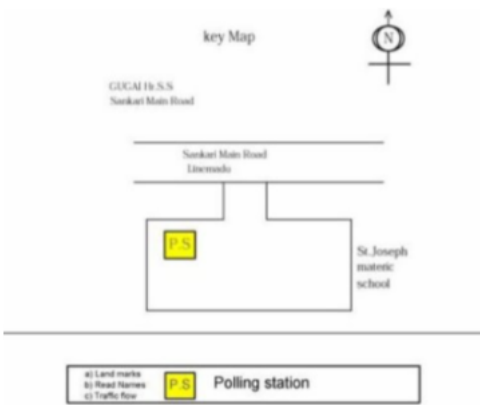

Google Map View

Polling Station Building Front View

Polling Station Front View

Cad View

Key MAP View

1 பெயர் : மாரிமாயி கணவர் பெயர் : மதுரைமுத்து வீட்டு எண் : 1 வயது : 79 பாலினம் : பெண் Photo is available GMV1657287	2 பெயர் : மோகனசுந்தரம் தந்தை பெயர் : மதுரைமுத்து வீட்டு எண் : 1 வயது : 59 பாலினம் : ஆண் Photo is available GMV1418888	3 பெயர் : உமாராணி கணவர் பெயர் : மோகனசுந்தரம் வீட்டு எண் : 1 வயது : 56 பாலினம் : பெண் Photo is available GMV1401041
#2 4 பெயர் : நீலமணி மதுரைமுத்து தந்தை பெயர் : மதுரைமுத்து வீட்டு எண் : 1/8 வயது : 56 பாலினம் : ஆண் Photo is available GMV1657469	#2 5 பெயர் : கிருஷ்ணவேணி நீலமணி கணவர் பெயர் : நீலமணி வீட்டு எண் : 1/8 வயது : 47 பாலினம் : பெண் Photo is available GMV1657451	6 பெயர் : சங்கீதா கணவர் பெயர் : சிலம்பரசன் வீட்டு எண் : 1 வயது : 35 பாலினம் : பெண் Photo is available TYED185819
7 பெயர் : கோமதி தந்தை பெயர் : மோகனசுந்தரம் வீட்டு எண் : 1 வயது : 32 பாலினம் : பெண் Photo is available IYE0652032	8 பெயர் : சிவா தந்தை பெயர் : மோகனசுந்தரம் வீட்டு எண் : 1 வயது : 30 பாலினம் : ஆண் Photo is available IYE0915280	9 பெயர் : கிஷோர் தந்தை பெயர் : சண்முகம் வீட்டு எண் : 1 வயது : 30 பாலினம் : ஆண் Photo is available IYE1320795
10 பெயர் : ரதி தந்தை பெயர் : நீலமணி வீட்டு எண் : 1 வயது : 28 பாலினம் : பெண் Photo is available IYE1283092	11 பெயர் : மெய்யழகன் தந்தை பெயர் : மதுரை முத்துபிள்ளை வீட்டு எண் : 1-2 வயது : 61 பாலினம் : ஆண் Photo is available IYE1740323	12 பெயர் : சாமுண்டீஸ்வரி கணவர் பெயர் : மெய்யழகன் வீட்டு எண் : 1-2 வயது : 60 பாலினம் : பெண் Photo is available IYE1709658
13 பெயர் : சுபாசினி தந்தை பெயர் : மெய்யழகன் வீட்டு எண் : 1-2 வயது : 29 பாலினம் : பெண் Photo is available IYE1154913	14 பெயர் : கீர்த்தி தந்தை பெயர் : நீலமணி வீட்டு எண் : 1/8 வயது : 25 பாலினம் : பெண் Photo is available IYE1476498	15 பெயர் : முருகராஜ் தந்தை பெயர் : பழனிவேல் வீட்டு எண் : 1-22 வயது : 32 பாலினம் : ஆண் Photo is available IYE0651927
16 பெயர் : கௌதமன் தந்தை பெயர் : பழனிவேல் வீட்டு எண் : 1-22 வயது : 28 பாலினம் : ஆண் Photo is available IYE1229012	17 பெயர் : சண்முகம் தந்தை பெயர் : லக்ஷ்மணன் வீட்டு எண் : 1/81 வயது : 59 பாலினம் : ஆண் Photo is available IYE1546944	18 பெயர் : நாகராஜன் தந்தை பெயர் : ராமசந்திரன் வீட்டு எண் : 2 வயது : 59 பாலினம் : ஆண் Photo is available IYE0915207
19 பெயர் : ஜெயந்தி கணவர் பெயர் : நாகராஜன் வீட்டு எண் : 2 வயது : 56 பாலினம் : பெண் Photo is available IYE0915215	20 பெயர் : யுவராஜ் தந்தை பெயர் : ரங்கசாமி வீட்டு எண் : 2-1 வயது : 39 பாலினம் : ஆண் Photo is available IYE1076728	21 பெயர் : கிருத்திகா தந்தை பெயர் : நாகராஜன் வீட்டு எண் : 2/5 வயது : 26 பாலினம் : பெண் Photo is available IYE1408665
22 பெயர் : பெருமாள் தந்தை பெயர் : ஓபுளியசெட்டியார் வீட்டு எண் : 3 வயது : 73 பாலினம் : ஆண் Photo is available IYE1680131	23 பெயர் : கலாமணி கணவர் பெயர் : பெருமாள் வீட்டு எண் : 3 வயது : 66 பாலினம் : பெண் Photo is available IYE1680149	24 பெயர் : மணவல்லி தாயின் பெயர் : ராஜம்மா வீட்டு எண் : 07 வயது : 52 பாலினம் : பெண் Photo is available IYE2167500
25 பெயர் : சாந்தி தந்தை பெயர் : கணேசன் வீட்டு எண் : 8 வயது : 40 பாலினம் : பெண் Photo is available GMV2585594	26 பெயர் : மாணிக்கம் தந்தை பெயர் : கிருஷ்ணன் வீட்டு எண் : 8-1 வயது : 71 பாலினம் : ஆண் Photo is available IYE1680172	Q 27 பெயர் : ரியாஸ் தந்தை பெயர் : முஸ்தாக் வீட்டு எண் : 8/சி வயது : 26 பாலினம் : ஆண் Photo is available IYE1403419
28 பெயர் : பாரதி தந்தை பெயர் : ரங்கய்யன் வீட்டு எண் : 9 வயது : 53 பாலினம் : ஆண் Photo is available IYE1680214	29 பெயர் : மகாலட்சுமி கணவர் பெயர் : அண்ணாமலை வீட்டு எண் : 9-4 வயது : 76 பாலினம் : பெண் Photo is available IYE1680826	30 பெயர் : சீனிவாசன் தந்தை பெயர் : அண்ணாமலை வீட்டு எண் : 9-4 வயது : 48 பாலினம் : ஆண் Photo is available GMV2598696