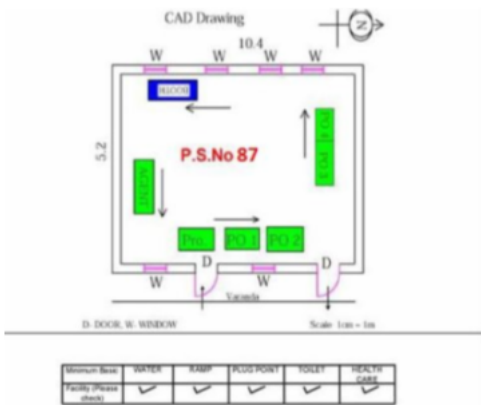

Google Map View

Polling Station Building Front View

Polling Station Front View

Cad View

Key MAP View

1 பெயர் : சீனிவாசன் எ மாதேஷ் தந்தை பெயர்: ஓபுளிராஜ் வீட்டு எண் : 1 வயது : 40 பாலினம் : ஆண்	GMV2594158 Photo is available	2 பெயர் : திருவேங்கடம் தந்தை பெயர்: ஓபுளிராஜ் வீட்டு எண் : 1 வயது : 39 பாலினம் : ஆண்	GMV2610657 Photo is available	3 பெயர் : சமலதா கணவர் பெயர்: மாதேஸ் வீட்டு எண் : 1-1 வயது : 39 பாலினம் : பெண்	IYE0024612 Photo is available
4 பெயர் : ரஞ்சிதா கணவர் பெயர்: திருவேங்கடம் வீட்டு எண் : 1/1 வயது : 31 பாலினம் : பெண்	IYE1451871 Photo is available	5 பெயர் : யுவராஜ் தந்தை பெயர்: ரங்கதாஸ் வீட்டு எண் : 2 வயது : 52 பாலினம் : ஆண்	IYE1691997 Photo is available	6 பெயர் : அனுராதா கணவர் பெயர்: யுவராஜ் வீட்டு எண் : 2 வயது : 49 பாலினம் : பெண்	GMV1250273 Photo is available
7 பெயர் : கிருஷ்ணசாமி தந்தை பெயர்: ரங்கதாஸ் வீட்டு எண் : 2-1 வயது : 49 பாலினம் : ஆண்	IYE1692003 Photo is available	8 பெயர் : ஓபுலட்சுமி கணவர் பெயர்: கிருஷ்ணசாமி வீட்டு எண் : 2-1 வயது : 46 பாலினம் : பெண்	GMV2648582 Photo is available	9 பெயர் : நாக ஜெய் கணேஷ் தந்தை பெயர்: கிருஷ்ணசாமி வீட்டு எண் : 2/1 வயது : 24 பாலினம் : ஆண்	IYE2145902 Photo is available
10 பெயர் : காந்தாமணி கணவர் பெயர்: மாரிசெட்டியார் வீட்டு எண் : 3 வயது : 76 பாலினம் : பெண்	IYE1692029 Photo is available	11 பெயர் : ஜீவரத்தினம் கணவர் பெயர்: நடராஜன் வீட்டு எண் : 5 வயது : 71 பாலினம் : பெண்	IYE1692045 Photo is available	12 பெயர் : ஓபுளிராஜன் தந்தை பெயர்: நடராஜன் வீட்டு எண் : 5 வயது : 51 பாலினம் : ஆண்	IYE1692052 Photo is available
13 பெயர் : வெங்கடேசன் தந்தை பெயர்: நடராஜன் வீட்டு எண் : 5 வயது : 49 பாலினம் : ஆண்	IYE1692060 Photo is available	14 பெயர் : சசிப்பிரியா கணவர் பெயர்: வெங்கடேசன் வீட்டு எண் : 5 வயது : 48 பாலினம் : பெண்	GMV1230150 Photo is available	15 பெயர் : உமாராணி கணவர் பெயர்: ஓபுளிராஜன் வீட்டு எண் : 5 வயது : 47 பாலினம் : பெண்	GMV2649135 Photo is available
16 பெயர் : ஜெயப்பிரியா கணவர் பெயர்: கோபி வீட்டு எண் : 5 வயது : 40 பாலினம் : பெண்	IYE0454306 Photo is available	17 பெயர் : ஓபுலட்சுமி தந்தை பெயர்: ஓபுளிராஜன் வீட்டு எண் : 5/4 வயது : 24 பாலினம் : பெண்	IYE2145977 Photo is available	18 பெயர் : ஓபுளி ராஜன் தந்தை பெயர்: வெங்கடேசன் வீட்டு எண் : 5/4 வயது : 23 பாலினம் : ஆண்	IYE2145944 Photo is available
19 பெயர் : முகேஷ்வர் தந்தை பெயர்: வெங்கடேசன் வீட்டு எண் : 5/4 வயது : 19 பாலினம் : ஆண்	IYE2514289 Photo is available	20 பெயர் : புவனேஸ்வரி கணவர் பெயர்: மாதேஷ்வரன் வீட்டு எண் : 5/7 வயது : 32 பாலினம் : பெண்	IYE2075018 Photo is available	21 பெயர் : தங்கம்மாள் கணவர் பெயர்: பெருமாள்செட்டி வீட்டு எண் : 6 வயது : 78 பாலினம் : பெண்	IYE1692078 Photo is available
22 பெயர் : நல்லதம்பி தந்தை பெயர்: பெரியண்ணகவுண்டர் வீட்டு எண் : 8 வயது : 62 பாலினம் : ஆண்	IYE1692086 Photo is available	23 பெயர் : மல்லிகா கணவர் பெயர்: நல்லதம்பி வீட்டு எண் : 8 வயது : 59 பாலினம் : பெண்	IYE1692094 Photo is available	24 பெயர் : கௌதம்சங்கர் தந்தை பெயர்: நல்லதம்பி வீட்டு எண் : 8 வயது : 35 பாலினம் : ஆண்	IYE0318261 Photo is available
25 பெயர் : அருண் பிரகாஷ் தந்தை பெயர்: நல்லதம்பி வீட்டு எண் : 8 வயது : 35 பாலினம் : ஆண்	IYE0318345 Photo is available	26 பெயர் : விஜயலட்சுமி கணவர் பெயர்: தியாகராஜன் வீட்டு எண் : 10 வயது : 86 பாலினம் : பெண்	IYE1692110 Photo is available	27 பெயர் : தங்கராஜ் தந்தை பெயர்: தியாகராஜன் வீட்டு எண் : 10 வயது : 56 பாலினம் : ஆண்	IYE1692128 Photo is available
# 28 பெயர் : காமினி கணவர் பெயர்: தங்கராஜ் வீட்டு எண் : 10 வயது : 48 பாலினம் : பெண்	GMV1683192 Photo is available	29 பெயர் : ராமசந்திரன் தந்தை பெயர்: வெங்கடதாஸ் வீட்டு எண் : 10/1 வயது : 61 பாலினம் : ஆண்	IYE2074706 Photo is available	30 பெயர் : சசிகலா கணவர் பெயர்: ராமச்சந்திரன் வீட்டு எண் : 10-1 வயது : 48 பாலினம் : பெண்	IYE0318626 Photo is available