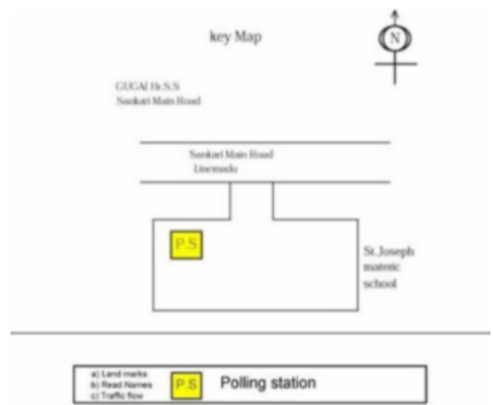

Google Map View

Polling Station Building Front View

Polling Station Front View

Cad View

Key MAP View

1 பெயர் : சீனிவாசன் எ மாதேஷ் தந்தை பெயர்: ஓபுளிராஜ் வீட்டு எண் : 1 வயது : 40 பாலினம் : ஆண்	GMV2594158 Photo is available	2 பெயர் : திருவேங்கடம் தந்தை பெயர்: ஓபுளிராஜ் வீட்டு எண் : 1 வயது : 39 பாலினம் : ஆண்	GMV2610657 Photo is available	3 பெயர் : சமலதா கணவர் பெயர்: மாதேஸ் வீட்டு எண் : 1-1 வயது : 39 பாலினம் : பெண்	IYE0024612 Photo is available
4 பெயர் : ரஞ்சிதா கணவர் பெயர்: திருவேங்கடம் வீட்டு எண் : 1/1 வயது : 31 பாலினம் : பெண்	IYE1451871 Photo is available	5 பெயர் : யுவராஜ் தந்தை பெயர்: ரங்கதாஸ் வீட்டு எண் : 2 வயது : 52 பாலினம் : ஆண்	IYE1691997 Photo is available	6 பெயர் : அனுராதா கணவர் பெயர்: யுவராஜ் வீட்டு எண் : 2 வயது : 49 பாலினம் : பெண்	GMV1250273 Photo is available
7 பெயர் : கிருஷ்ணசாமி தந்தை பெயர்: ரங்கதாஸ் வீட்டு எண் : 2-1 வயது : 49 பாலினம் : ஆண்	IYE1692003 Photo is available	8 பெயர் : ஓபுலட்சுமி கணவர் பெயர்: கிருஷ்ணசாமி வீட்டு எண் : 2-1 வயது : 46 பாலினம் : பெண்	GMV2648582 Photo is available	9 பெயர் : நாக ஜெய் கணேஷ் தந்தை பெயர்: கிருஷ்ணசாமி வீட்டு எண் : 2/1 வயது : 24 பாலினம் : ஆண்	IYE2145902 Photo is available
10 பெயர் : காந்தாமணி கணவர் பெயர்: மாரிசெட்டியார் வீட்டு எண் : 3 வயது : 76 பாலினம் : பெண்	IYE1692029 Photo is available	11 பெயர் : ஜீவரத்தினம் கணவர் பெயர்: நடராஜன் வீட்டு எண் : 5 வயது : 71 பாலினம் : பெண்	IYE1692045 Photo is available	12 பெயர் : ஓபுளிராஜன் தந்தை பெயர்: நடராஜன் வீட்டு எண் : 5 வயது : 51 பாலினம் : ஆண்	IYE1692052 Photo is available
13 பெயர் : வெங்கடேசன் தந்தை பெயர்: நடராஜன் வீட்டு எண் : 5 வயது : 49 பாலினம் : ஆண்	IYE1692060 Photo is available	14 பெயர் : சசிப்பிரியா கணவர் பெயர்: வெங்கடேசன் வீட்டு எண் : 5 வயது : 48 பாலினம் : பெண்	GMV1230150 Photo is available	15 பெயர் : உமாராணி கணவர் பெயர்: ஓபுளிராஜன் வீட்டு எண் : 5 வயது : 47 பாலினம் : பெண்	GMV2649135 Photo is available
16 பெயர் : ஜெயப்பிரியா கணவர் பெயர்: கோபி வீட்டு எண் : 5 வயது : 40 பாலினம் : பெண்	IYE0454306 Photo is available	17 பெயர் : ஓபுலட்சுமி தந்தை பெயர்: ஓபுளிராஜன் வீட்டு எண் : 5/4 வயது : 24 பாலினம் : பெண்	IYE2145977 Photo is available	18 பெயர் : ஓபுளி ராஜன் தந்தை பெயர்: வெங்கடேசன் வீட்டு எண் : 5/4 வயது : 23 பாலினம் : ஆண்	IYE2145944 Photo is available
19 பெயர் : முகேஷ்வர் தந்தை பெயர்: வெங்கடேசன் வீட்டு எண் : 5/4 வயது : 19 பாலினம் : ஆண்	IYE2514289 Photo is available	20 பெயர் : புவனேஸ்வரி கணவர் பெயர்: மாதேஷ்வரன் வீட்டு எண் : 5/7 வயது : 32 பாலினம் : பெண்	IYE2075018 Photo is available	21 பெயர் : தங்கம்மாள் கணவர் பெயர்: பெருமாள்செட்டி வீட்டு எண் : 6 வயது : 78 பாலினம் : பெண்	IYE1692078 Photo is available
22 பெயர் : நல்லதம்பி தந்தை பெயர்: பெரியண்ணகவுண்டர் வீட்டு எண் : 8 வயது : 62 பாலினம் : ஆண்	IYE1692086 Photo is available	23 பெயர் : மல்லிகா கணவர் பெயர்: நல்லதம்பி வீட்டு எண் : 8 வயது : 59 பாலினம் : பெண்	IYE1692094 Photo is available	24 பெயர் : கௌதம்சங்கர் தந்தை பெயர்: நல்லதம்பி வீட்டு எண் : 8 வயது : 35 பாலினம் : ஆண்	IYE0318261 Photo is available
25 பெயர் : அருண் பிரகாஷ் தந்தை பெயர்: நல்லதம்பி வீட்டு எண் : 8 வயது : 35 பாலினம் : ஆண்	IYE0318345 Photo is available	26 பெயர் : விஜயலட்சுமி கணவர் பெயர்: தியாகராஜன் வீட்டு எண் : 10 வயது : 86 பாலினம் : பெண்	IYE1692110 Photo is available	27 பெயர் : தங்கராஜ் தந்தை பெயர்: தியாகராஜன் வீட்டு எண் : 10 வயது : 56 பாலினம் : ஆண்	IYE1692128 Photo is available
# 28 பெயர் : காமினி கணவர் பெயர்: தங்கராஜ் வீட்டு எண் : 10 வயது : 48 பாலினம் : பெண்	GMV1683192 Photo is available	29 பெயர் : ராமசந்திரன் தந்தை பெயர்: வெங்கடதாஸ் வீட்டு எண் : 10/1 வயது : 61 பாலினம் : ஆண்	IYE2074706 Photo is available	30 பெயர் : சசிகலா கணவர் பெயர்: ராமச்சந்திரன் வீட்டு எண் : 10-1 வயது : 48 பாலினம் : பெண்	IYE0318626 Photo is available