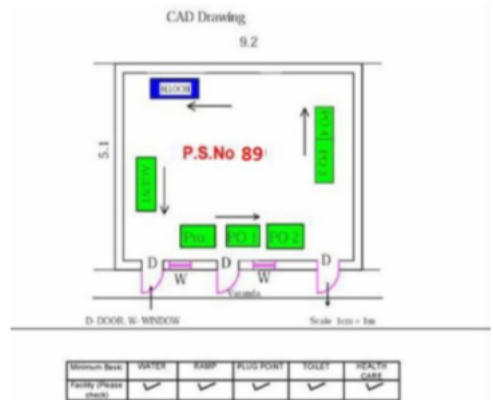

Google Map View

Polling Station Building Front View

Polling Station Front View

Cad View

Key MAP View

1 பெயர் : சத்தியா தந்தை பெயர்: மூர்த்தி வீட்டு எண் : 1 வயது : 34 பாலினம் : பெண்	UUH0219881 Photo is available	2 பெயர் : முரளி தந்தை பெயர்: ராகவன் வீட்டு எண் : 2 வயது : 48 பாலினம் : ஆண்	IYE1348440 Photo is available	3 பெயர் : மகேஸ்வரி கணவர் பெயர்: முரளி வீட்டு எண் : 2 வயது : 41 பாலினம் : பெண்	IYE1348432 Photo is available
4 பெயர் : தெய்வானை கணவர் பெயர்: ரவிக்குமார் வீட்டு எண் : 2-1A வயது : 45 பாலினம் : பெண்	IYE1155787 Photo is available	5 பெயர் : ரவி குமார் தந்தை பெயர்: பூநிவாசன் வீட்டு எண் : 2/1-ஏ வயது : 58 பாலினம் : ஆண்	IYE1415611 Photo is available	6 பெயர் : ஹரிபிரியா தந்தை பெயர்: ரவிக்குமார் வீட்டு எண் : 2 / 10 வயது : 23 பாலினம் : பெண்	IYE2324564 Photo is available
7 பெயர் : பூர் சரண்யா தந்தை பெயர்: பூநிவாசன் வீட்டு எண் : 2/25 வயது : 32 பாலினம் : பெண்	IYE0901249 Photo is available	8 பெயர் : பிரிதிவிராஜ் தந்தை பெயர்: வரதராஜசெட்டியார் வீட்டு எண் : 3 வயது : 75 பாலினம் : ஆண்	IYE1698042 Photo is available	9 பெயர் : தங்கம்மாள் கணவர் பெயர்: பிரிதிவிராஜ் வீட்டு எண் : 3 வயது : 65 பாலினம் : பெண்	IYE1698059 Photo is available
10 பெயர் : சித்ரா கணவர் பெயர்: கோபாலகிருஷ்ணன் வீட்டு எண் : 3 வயது : 42 பாலினம் : பெண்	GMV2649069 Photo is available	11 பெயர் : கோபாலகிருஷ்ணன் தந்தை பெயர்: வரதராஜ செட்டியார் வீட்டு எண் : 3/31 வயது : 64 பாலினம் : ஆண்	IYE1540392 Photo is available	12 பெயர் : பூர்னிமாதேவி தந்தை பெயர்: பிருத்திவி ராஜ் வீட்டு எண் : 3-31 வயது : 33 பாலினம் : பெண்	IYE0653378 Photo is available
13 பெயர் : சண்முகம் தந்தை பெயர்: கோபாலகிருஷ்ணன் வீட்டு எண் : 3-31 வயது : 26 பாலினம் : ஆண்	IYE1424365 Photo is available	14 பெயர் : சகாயராஜ் தந்தை பெயர்: கபிரியேல் வீட்டு எண் : 3/32 வயது : 57 பாலினம் : ஆண்	AWP1339944 Photo is available	15 பெயர் : ஆரோக்கியகிரேசி கணவர் பெயர்: சகாயராஜ் வீட்டு எண் : 3/32 வயது : 51 பாலினம் : பெண்	GMV1936707 Photo is available
16 பெயர் : புருவின்ஜெரிஸ் தந்தை பெயர்: சகாயராஜ் வீட்டு எண் : 3/32 வயது : 29 பாலினம் : ஆண்	AWP1285089 Photo is available	17 பெயர் : ரோஸ்லின் ஜெனிபர் தந்தை பெயர்: இருதயராஜ் வீட்டு எண் : 3/32 வயது : 26 பாலினம் : பெண்	WTD2313476 Photo is available	18 பெயர் : ரோஷன் சஞ்சய் தந்தை பெயர்: சகாயராஜ் வீட்டு எண் : 3/32 வயது : 25 பாலினம் : ஆண்	AWP2392363 Photo is available
19 பெயர் : ஹசீனுன்னிசா கணவர் பெயர்: காதர் மைதீன் வீட்டு எண் : 4 வயது : 78 பாலினம் : பெண்	GMV1391606 Photo is available	20 பெயர் : கமருதீன் தந்தை பெயர்: காதர்மைதீன் வீட்டு எண் : 4 வயது : 46 பாலினம் : ஆண்	GMV1391598 Photo is available	21 பெயர் : சித்திகா கணவர் பெயர்: கமருதீன் வீட்டு எண் : 4 வயது : 43 பாலினம் : பெண்	GMV2598209 Photo is available
22 பெயர் : குப்புசாமி தந்தை பெயர்: பழனியப்பன் வீட்டு எண் : 5 வயது : 72 பாலினம் : ஆண்	GMV2596328 Photo is available	23 பெயர் : பரமேஸ்வரன் இதரர் பெயர்: ரேணுகாதேவி வீட்டு எண் : 5 வயது : 61 பாலினம் : ஆண்	IYE2380186 Photo is available	24 பெயர் : ரேணுகாதேவி கணவர் பெயர்: பரமேஸ்வரன் வீட்டு எண் : 5 வயது : 52 பாலினம் : பெண்	IYE2377851 Photo is available
25 பெயர் : இந்திரஜீத் கார்த்திக் ராஜா தந்தை பெயர்: பரமேஸ்வரன் வீட்டு எண் : 5 வயது : 27 பாலினம் : ஆண்	IYE2377877 Photo is available	26 பெயர் : ராஜாமணி கணவர் பெயர்: குப்புசாமி வீட்டு எண் : 5-3 வயது : 66 பாலினம் : பெண்	GMV2643757 Photo is available	27 பெயர் : கிருபாகரன் தந்தை பெயர்: குப்புசாமி வீட்டு எண் : 5-3 வயது : 43 பாலினம் : ஆண்	GMV2662716 Photo is available
28 பெயர் : சந்திரசேகரன் தந்தை பெயர்: சக்கரைசெட்டியார் வீட்டு எண் : 6-1 வயது : 82 பாலினம் : ஆண்	IYE1698117 Photo is available	29 பெயர் : கனகரத்தினம் கணவர் பெயர்: சந்திரசேகரன் வீட்டு எண் : 6-1 வயது : 75 பாலினம் : பெண்	IYE1698125 Photo is available	30 பெயர் : நரேந்தர்குமார் தந்தை பெயர்: சந்திரசேகரன் வீட்டு எண் : 6-2 வயது : 54 பாலினம் : ஆண்	GMV1253350 Photo is available