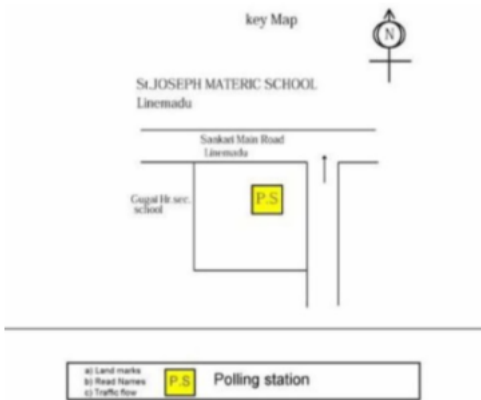

Google Map View

Polling Station Building Front View

Polling Station Front View

Cad View

Key MAP View

1 பெயர் : சத்தியா தந்தை பெயர்: மூர்த்தி வீட்டு எண் : 1 வயது : 34 பாலினம் : பெண்	UUH0219881 Photo is available	2 பெயர் : முரளி தந்தை பெயர்: ராகவன் வீட்டு எண் : 2 வயது : 48 பாலினம் : ஆண்	IYE1348440 Photo is available	3 பெயர் : மகேஸ்வரி கணவர் பெயர்: முரளி வீட்டு எண் : 2 வயது : 41 பாலினம் : பெண்	IYE1348432 Photo is available
4 பெயர் : தெய்வானை கணவர் பெயர்: ரவிக்குமார் வீட்டு எண் : 2-1A வயது : 45 பாலினம் : பெண்	IYE1155787 Photo is available	5 பெயர் : ரவி குமார் தந்தை பெயர்: பூநிவாசன் வீட்டு எண் : 2/1-ஏ வயது : 58 பாலினம் : ஆண்	IYE1415611 Photo is available	6 பெயர் : ஹரிபிரியா தந்தை பெயர்: ரவிக்குமார் வீட்டு எண் : 2 / 10 வயது : 23 பாலினம் : பெண்	IYE2324564 Photo is available
7 பெயர் : பூர் சரண்யா தந்தை பெயர்: பூநிவாசன் வீட்டு எண் : 2/25 வயது : 32 பாலினம் : பெண்	IYE0901249 Photo is available	8 பெயர் : பிரிதிவிராஜ் தந்தை பெயர்: வரதராஜசெட்டியார் வீட்டு எண் : 3 வயது : 75 பாலினம் : ஆண்	IYE1698042 Photo is available	9 பெயர் : தங்கம்மாள் கணவர் பெயர்: பிரிதிவிராஜ் வீட்டு எண் : 3 வயது : 65 பாலினம் : பெண்	IYE1698059 Photo is available
10 பெயர் : சித்ரா கணவர் பெயர்: கோபாலகிருஷ்ணன் வீட்டு எண் : 3 வயது : 42 பாலினம் : பெண்	GMV2649069 Photo is available	11 பெயர் : கோபாலகிருஷ்ணன் தந்தை பெயர்: வரதராஜ செட்டியார் வீட்டு எண் : 3/31 வயது : 64 பாலினம் : ஆண்	IYE1540392 Photo is available	12 பெயர் : பூர்னிமாதேவி தந்தை பெயர்: பிருத்திவி ராஜ் வீட்டு எண் : 3-31 வயது : 33 பாலினம் : பெண்	IYE0653378 Photo is available
13 பெயர் : சண்முகம் தந்தை பெயர்: கோபாலகிருஷ்ணன் வீட்டு எண் : 3-31 வயது : 26 பாலினம் : ஆண்	IYE1424365 Photo is available	14 பெயர் : சகாயராஜ் தந்தை பெயர்: கபிரியேல் வீட்டு எண் : 3/32 வயது : 57 பாலினம் : ஆண்	AWP1339944 Photo is available	15 பெயர் : ஆரோக்கியகிரேசி கணவர் பெயர்: சகாயராஜ் வீட்டு எண் : 3/32 வயது : 51 பாலினம் : பெண்	GMV1936707 Photo is available
16 பெயர் : புருவின்ஜெரிஸ் தந்தை பெயர்: சகாயராஜ் வீட்டு எண் : 3/32 வயது : 29 பாலினம் : ஆண்	AWP1285089 Photo is available	17 பெயர் : ரோஸ்லின் ஜெனிபர் தந்தை பெயர்: இருதயராஜ் வீட்டு எண் : 3/32 வயது : 26 பாலினம் : பெண்	WTD2313476 Photo is available	18 பெயர் : ரோஷன் சஞ்சய் தந்தை பெயர்: சகாயராஜ் வீட்டு எண் : 3/32 வயது : 25 பாலினம் : ஆண்	AWP2392363 Photo is available
19 பெயர் : ஹசீனுன்னிசா கணவர் பெயர்: காதர் மைதீன் வீட்டு எண் : 4 வயது : 78 பாலினம் : பெண்	GMV1391606 Photo is available	20 பெயர் : கமருதீன் தந்தை பெயர்: காதர்மைதீன் வீட்டு எண் : 4 வயது : 46 பாலினம் : ஆண்	GMV1391598 Photo is available	21 பெயர் : சித்திகா கணவர் பெயர்: கமருதீன் வீட்டு எண் : 4 வயது : 43 பாலினம் : பெண்	GMV2598209 Photo is available
22 பெயர் : குப்புசாமி தந்தை பெயர்: பழனியப்பன் வீட்டு எண் : 5 வயது : 72 பாலினம் : ஆண்	GMV2596328 Photo is available	23 பெயர் : பரமேஸ்வரன் இதரர் பெயர்: ரேணுகாதேவி வீட்டு எண் : 5 வயது : 61 பாலினம் : ஆண்	IYE2380186 Photo is available	24 பெயர் : ரேணுகாதேவி கணவர் பெயர்: பரமேஸ்வரன் வீட்டு எண் : 5 வயது : 52 பாலினம் : பெண்	IYE2377851 Photo is available
25 பெயர் : இந்திரஜீத் கார்த்திக் ராஜா தந்தை பெயர்: பரமேஸ்வரன் வீட்டு எண் : 5 வயது : 27 பாலினம் : ஆண்	IYE2377877 Photo is available	26 பெயர் : ராஜாமணி கணவர் பெயர்: குப்புசாமி வீட்டு எண் : 5-3 வயது : 66 பாலினம் : பெண்	GMV2643757 Photo is available	27 பெயர் : கிருபாகரன் தந்தை பெயர்: குப்புசாமி வீட்டு எண் : 5-3 வயது : 43 பாலினம் : ஆண்	GMV2662716 Photo is available
28 பெயர் : சந்திரசேகரன் தந்தை பெயர்: சக்கரைசெட்டியார் வீட்டு எண் : 6-1 வயது : 82 பாலினம் : ஆண்	IYE1698117 Photo is available	29 பெயர் : கனகரத்தினம் கணவர் பெயர்: சந்திரசேகரன் வீட்டு எண் : 6-1 வயது : 75 பாலினம் : பெண்	IYE1698125 Photo is available	30 பெயர் : நரேந்தர்குமார் தந்தை பெயர்: சந்திரசேகரன் வீட்டு எண் : 6-2 வயது : 54 பாலினம் : ஆண்	GMV1253350 Photo is available