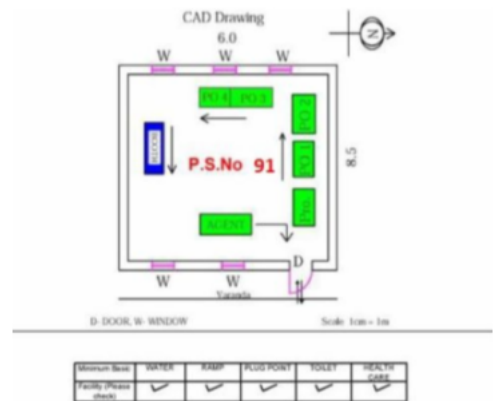

Google Map View

Polling Station Building Front View

Polling Station Front View

Cad View

Key MAP View

1 பெயர் : சுமதி கணவர் பெயர் : பழனிப்பென் வீட்டு எண் : 1 வயது : 40 பாலினம் : பெண் Photo is available	IYE0117689	2 பெயர் : சேகர் தந்தை பெயர் : பாலு வீட்டு எண் : 1 வயது : 33 பாலினம் : ஆண் Photo is available	IYE0534420	3 பெயர் : பிரேமா தந்தை பெயர் : குணசேகரன் வீட்டு எண் : 1-12 வயது : 49 பாலினம் : பெண் Photo is available	IYE1156512
4 பெயர் : வெள்ளையம்மாள் கணவர் பெயர் : பிரகாஷ் வீட்டு எண் : 2 வயது : 47 பாலினம் : பெண் Photo is available	IYE2115921	5 பெயர் : சோனியா கணவர் பெயர் : வினோத்குமார் வீட்டு எண் : 2 வயது : 28 பாலினம் : பெண் Photo is available	IYE2260495	6 பெயர் : கலா கணவர் பெயர் : பாண்டியன் வீட்டு எண் : 2-2 வயது : 55 பாலினம் : பெண் Photo is available	IYE2257384
7 பெயர் : விஜயா கணவர் பெயர் : ராஜா வீட்டு எண் : 2-2 வயது : 50 பாலினம் : பெண் Photo is available	IYE1710144	8 பெயர் : செல்வி கணவர் பெயர் : ராமமூர்த்தி வீட்டு எண் : 2-3 வயது : 53 பாலினம் : பெண் Photo is available	IYE1710169	9 பெயர் : சுப்ரமணி தந்தை பெயர் : முத்துபிள்ளை வீட்டு எண் : 2-4 வயது : 69 பாலினம் : ஆண் Photo is available	IYE1710177
10 பெயர் : அமுதவள்ளி கணவர் பெயர் : சுப்ரமணி வீட்டு எண் : 2-4 வயது : 62 பாலினம் : பெண் Photo is available	IYE1710185	11 பெயர் : மணிமேகலை தந்தை பெயர் : சுப்ரமணி வீட்டு எண் : 2-4 வயது : 40 பாலினம் : பெண் Photo is available	GMV2592079	12 பெயர் : சரோஜா கணவர் பெயர் : செல்வராஜ் வீட்டு எண் : 2-5 வயது : 69 பாலினம் : பெண் Photo is available	GMV1655802
13 பெயர் : சாரதா கணவர் பெயர் : மோகன் வீட்டு எண் : 2-5 வயது : 61 பாலினம் : பெண் Photo is available	IYE1710193	14 பெயர் : பிரேமா தந்தை பெயர் : மோகன் வீட்டு எண் : 2-5 வயது : 43 பாலினம் : பெண் Photo is available	IYE1710201	15 பெயர் : பொன்னம்மாள் கணவர் பெயர் : முத்துபிள்ளை வீட்டு எண் : 2-6 வயது : 91 பாலினம் : பெண் Photo is available	IYE1710219
16 பெயர் : சீனிவாசன் தந்தை பெயர் : செல்வராஜ் வீட்டு எண் : 2-6 வயது : 48 பாலினம் : பெண் Photo is available	IYE1710227	17 பெயர் : பரமேஸ்வரன் தந்தை பெயர் : முத்துபிள்ளை வீட்டு எண் : 2/7 வயது : 56 பாலினம் : ஆண் Photo is available	IYE1531409	18 பெயர் : சுகந்தி கணவர் பெயர் : பரமேஸ்வரன் வீட்டு எண் : 2/7 வயது : 45 பாலினம் : பெண் Photo is available	IYE1531383
19 பெயர் : சதாசிவம் தந்தை பெயர் : தங்கவேல் வீட்டு எண் : 2-461D வயது : 47 பாலினம் : ஆண் Photo is available	IYE0320655	20 பெயர் : கோகிலா கணவர் பெயர் : சதாசிவம் வீட்டு எண் : 2-461D வயது : 40 பாலினம் : பெண் Photo is available	IYE0320663	21 பெயர் : கௌதமன் தந்தை பெயர் : மோகன் வீட்டு எண் : 2-A வயது : 38 பாலினம் : ஆண் Photo is available	IYE0026013
22 பெயர் : கலைசெல்வி தந்தை பெயர் : சுப்பரமணி வீட்டு எண் : 2-A வயது : 37 பாலினம் : பெண் Photo is available	IYE0025809	23 பெயர் : மோனிஷா தந்தை பெயர் : ராமமூர்த்தி வீட்டு எண் : 2-ஏ/3 வயது : 24 பாலினம் : பெண் Photo is available	IYE2059780	24 பெயர் : ஜெயபுத் தந்தை பெயர் : பரமேஸ்வரன் வீட்டு எண் : 2ஏ/7 வயது : 25 பாலினம் : பெண் Photo is available	IYE1531391
25 பெயர் : ராஜேஸ்வரி தந்தை பெயர் : சுப்பரமணியன் வீட்டு எண் : 2B வயது : 33 பாலினம் : பெண் Photo is available	IYE1156561	26 பெயர் : சந்திரசேகர் ரா தந்தை பெயர் : ராமமூர்த்தி வீட்டு எண் : 2-c வயது : 29 பாலினம் : ஆண் Photo is available	IYE1077536	27 பெயர் : வினோத்குமார் தந்தை பெயர் : ராசா வீட்டு எண் : 2-D வயது : 35 பாலினம் : ஆண் Photo is available	IYE1077544
28 பெயர் : ராணி கணவர் பெயர் : குமார் வீட்டு எண் : 2E வயது : 71 பாலினம் : பெண் Photo is available	IYE0320341	29 பெயர் : செல்வராஜ் தந்தை பெயர் : தெய்வசிகாமணிசெட்டியார் வீட்டு எண் : 4/44 வயது : 74 பாலினம் : ஆண் Photo is available	IYE0316208	30 பெயர் : கலைவாணி கணவர் பெயர் : செல்வராஜ் வீட்டு எண் : 4/44 வயது : 72 பாலினம் : பெண் Photo is available	IYE0315812