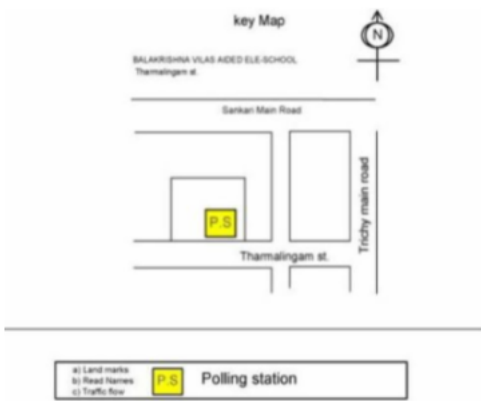

Cad View

Key MAP View