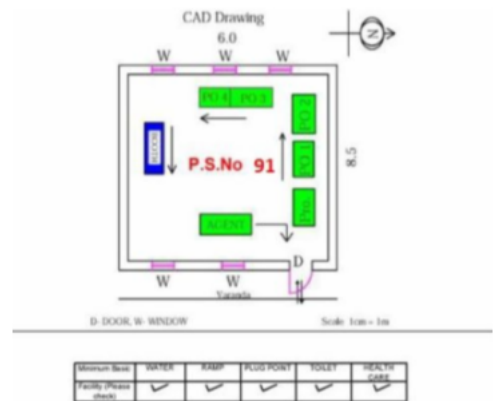

Google Map View

Polling Station Building Front View

Polling Station Front View

Cad View

Key MAP View

1 பெயர் : நசீமா கணவர் பெயர் : நெளஷாத் வீட்டு எண் : 1/124-சி வயது : 37 பாலினம் : பெண் Photo is available	IYE2340065	2 பெயர் : சபியா நெளரில் தந்தை பெயர் : தைய்யப்பா வீட்டு எண் : 1/154 வயது : 27 பாலினம் : பெண் Photo is available	IYE1464973	3 பெயர் : முகமது நெளபல் தந்தை பெயர் : தைய்யப்பா வீட்டு எண் : 1/1 54 வயது : 26 பாலினம் : ஆண் Photo is available	IYE1464957
4 பெயர் : மணி தந்தை பெயர் : ராமய்யா வீட்டு எண் : 1/472எஃப்1 1/ஏ/2 வயது : 54 பாலினம் : ஆண் Photo is available	GMV1702422	5 பெயர் : பாலா முருகன் ஸ்.வீ.குமாரன் தந்தை பெயர் : குமரன் வீட்டு எண் : 12 வயது : 31 பாலினம் : ஆண் Photo is available	IYE1281534	6 பெயர் : அருணாசலம் உலகநாதன் தந்தை பெயர் : அருணாசலம் வீட்டு எண் : 14 ஜீ வயது : 70 பாலினம் : ஆண் Photo is available	IYE1151687
7 பெயர் : பிரபு குமார் தந்தை பெயர் : முத்துசாமி வீட்டு எண் : 19ஏ வயது : 49 பாலினம் : ஆண் Photo is available	IYE2331247	8 பெயர் : அன்புடேவித்தயாளன் தந்தை பெயர் : தங்கவேல் வீட்டு எண் : 38 வயது : 69 பாலினம் : ஆண் Photo is available	IYE1685981	9 பெயர் : துரைராஜ் தந்தை பெயர் : வீரபத்திரன் வீட்டு எண் : 41-B பிளாக் வயது : 66 பாலினம் : ஆண் Photo is available	IYE2291979
10 பெயர் : அலகம்மாள் கணவர் பெயர் : சத்திவேல் வீட்டு எண் : 60 வயது : 61 பாலினம் : பெண் Photo is available	IYE2080950	11 பெயர் : ராஜேஸ்வரி கணவர் பெயர் : அருணாசலம் வீட்டு எண் : 64G வயது : 60 பாலினம் : பெண் Photo is available	IYE1151612	12 பெயர் : ராமநிஷாந்த் தந்தை பெயர் : பரமசாமி வீட்டு எண் : 66 வயது : 38 பாலினம் : ஆண் Photo is available	IYE0912501
Q2 13 பெயர் : லோஷன்யா ரவீந்திரன் கணவர் பெயர் : ராஜ் நிஷாந்த் வீட்டு எண் : 66பிளாக் சி வயது : 32 பாலினம் : பெண் Photo is available	IYE1492818	14 பெயர் : சுகந்த் தந்தை பெயர் : பரமசாமி -- வீட்டு எண் : 66-C வயது : 33 பாலினம் : ஆண் Photo is available	IYE0645911	15 பெயர் : சிவசுப்ரமணியம் தந்தை பெயர் : ஜம்புகேஸ்வரன் வீட்டு எண் : 75-ஸி வயது : 66 பாலினம் : ஆண் Photo is available	GMV1687615
16 பெயர் : மும்தாஃபா கணவர் பெயர் : நூர்ஜஹான் வீட்டு எண் : 80 வயது : 45 பாலினம் : பெண் Photo is available	IYE0529651	17 பெயர் : விஜயா கணவர் பெயர் : ரமா மூர்த்தி வீட்டு எண் : 84 வயது : 60 பாலினம் : பெண் Photo is available	IYE2086197	18 பெயர் : வெங்கடேசன் தந்தை பெயர் : ராமமூர்த்தி வீட்டு எண் : 84 வயது : 41 பாலினம் : ஆண் Photo is available	IYE2086064
19 பெயர் : லக்ஷ்மிதேவி கணவர் பெயர் : வெங்கடேசன் வீட்டு எண் : 84.எஃ வயது : 34 பாலினம் : பெண் Photo is available	IYE2085926	20 பெயர் : பூர் கனிஷ்கா தந்தை பெயர் : சக்திவேல் வீட்டு எண் : 85 வயது : 21 பாலினம் : பெண் Photo is available	IYE2323053	21 பெயர் : சக்திவேல் தந்தை பெயர் : ஞானவேல் வீட்டு எண் : 85எஃ பிளாக் வயது : 56 பாலினம் : ஆண் Photo is available	IYE1735687
22 பெயர் : விஜயராணி கணவர் பெயர் : சக்திவேல் வீட்டு எண் : 85எஃ பிளாக் வயது : 50 பாலினம் : பெண் Photo is available	IYE1735703	23 பெயர் : பிரீத்திகா தந்தை பெயர் : ரங்கா கிருஷ்ணா வீட்டு எண் : 87 வயது : 24 பாலினம் : பெண் Photo is available	IYE2086296	24 பெயர் : கிஷோர் குமார் தந்தை பெயர் : மணிவண்ணன் வீட்டு எண் : 89எஃ வயது : 24 பாலினம் : ஆண் Photo is available	IYE2086114
25 பெயர் : கமலா குளோரி கணவர் பெயர் : மாசிலாமணி வீட்டு எண் : 94 வயது : 83 பாலினம் : பெண் Photo is available	IYE0794222	26 பெயர் : சாலமன் டேனியல் தந்தை பெயர் : மாசிலாமணி வீட்டு எண் : 94 c வயது : 49 பாலினம் : ஆண் Photo is available	IYE0794214	27 பெயர் : எஸ்தர் ராஜாத்தி கணவர் பெயர் : சாலமன் டேனியல் வீட்டு எண் : 94எஃ வயது : 42 பாலினம் : பெண் Photo is available	IYE0794206
28 பெயர் : சையத் தவசிப் தந்தை பெயர் : சையத் அஸ்லாம் வீட்டு எண் : 96-எஃ வயது : 28 பாலினம் : ஆண் Photo is available	IYE2080661	29 பெயர் : திவ்யா தந்தை பெயர் : பன்னீர் செல்வம் வீட்டு எண் : 101-C வயது : 34 பாலினம் : பெண் Photo is available	IYE0529420	30 பெயர் : தாரா திரிபுரசுந்தரி தந்தை பெயர் : மாதையசெட்டி வீட்டு எண் : 108 வயது : 55 பாலினம் : பெண் Photo is available	IYE0453035