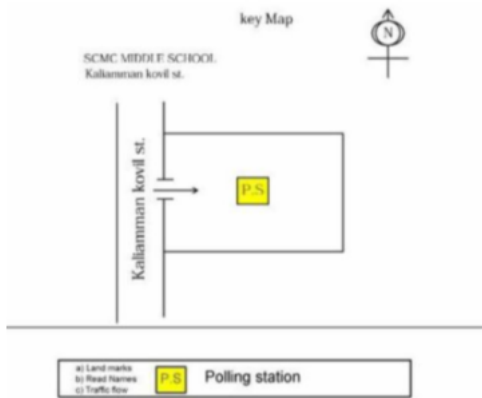

வாக்காளர் பதிவு அலுவலரின்
கையொப்பம்

Nazri Naksha

Google Map View

Polling Station Building Front View

Polling Station Front View

Cad View

Key MAP View

| | | | | | |
|---|----------------------------------|--|----------------------------------|---|----------------------------------|
| 1 பெயர் : நடராஜ் தந்தை பெயர் : மாரிசெட்டி வீட்டு எண் : 1 வயது : 63 பாலினம் : ஆண் | IYE1157320 Photo is available | 2 பெயர் : சகுந்தலா கணவர் பெயர் : நடராஜ் வீட்டு எண் : 1 வயது : 55 பாலினம் : பெண் | IYE1731660 Photo is available | 3 பெயர் : மாரியம்மாள் கணவர் பெயர் : சுப்ரமணி வீட்டு எண் : 1/38 வயது : 53 பாலினம் : பெண் | HKR3467586 Photo is available |
| 4 பெயர் : அன்பழகன் தந்தை பெயர் : சுப்ரமணி வீட்டு எண் : 1/38 வயது : 32 பாலினம் : ஆண் | IYE0655696 Photo is available | #2 5 பெயர் : விஜய் சதாசிவம் தந்தை பெயர் : சதாசிவம் வீட்டு எண் : 1/192-பி வயது : 29 பாலினம் : ஆண் | IYE1464502 Photo is available | 6 பெயர் : யுவராணி கணவர் பெயர் : கணபதி வீட்டு எண் : 1-491 வயது : 33 பாலினம் : பெண் | IYE0455147 Photo is available |
| 7 பெயர் : கந்தசாமி தாயின் பெயர் : கருப்பாயி வீட்டு எண் : 1-492 வயது : 72 பாலினம் : ஆண் | IYE0321133 Photo is available | 8 பெயர் : ஜீவா தந்தை பெயர் : சண்முகம் வீட்டு எண் : 1-ஏ/54 வயது : 24 பாலினம் : ஆண் | IYE2206266 Photo is available | 9 பெயர் : சுந்தராஜ் தந்தை பெயர் : காசிவிஸ்வநாதன் வீட்டு எண் : 2 வயது : 76 பாலினம் : ஆண் | IYE1733518 Photo is available |
| 10 பெயர் : வெங்கட்டலட்சுமி கணவர் பெயர் : சுந்தராஜன் வீட்டு எண் : 2 வயது : 71 பாலினம் : பெண் | IYE1733526 Photo is available | 11 பெயர் : விஜயா கணவர் பெயர் : முத்து வீட்டு எண் : 2 வயது : 65 பாலினம் : பெண் | IYE0535187 Photo is available | 12 பெயர் : சாந்தி கணவர் பெயர் : திருமுருகன் வீட்டு எண் : 2 வயது : 60 பாலினம் : பெண் | IYE1321280 Photo is available |
| 13 பெயர் : சரவணன் தந்தை பெயர் : வேலாயுதம் வீட்டு எண் : 2 வயது : 55 பாலினம் : ஆண் | AWP0159111 Photo is available | 14 பெயர் : அசினாபாணு கணவர் பெயர் : முகமது இக்பால் வீட்டு எண் : 2 வயது : 55 பாலினம் : பெண் | IYE1021419 Photo is available | 15 பெயர் : மகேஸ்வரன் தந்தை பெயர் : வரதராஜன் வீட்டு எண் : 2 வயது : 54 பாலினம் : ஆண் | HKR1563006 Photo is available |
| 16 பெயர் : சாந்தி கணவர் பெயர் : கணேசன் வீட்டு எண் : 2 வயது : 53 பாலினம் : பெண் | AWP0159046 Photo is available | 17 பெயர் : சாந்தா கணவர் பெயர் : ராஜேந்திரன் வீட்டு எண் : 2 வயது : 52 பாலினம் : பெண் | IYE1524594 Photo is available | 18 பெயர் : வேணுகோபால் தந்தை பெயர் : முத்து வீட்டு எண் : 2 வயது : 47 பாலினம் : ஆண் | IYE0535385 Photo is available |
| 19 பெயர் : வெங்கடேசன் தந்தை பெயர் : சுந்தராஜன் வீட்டு எண் : 2 வயது : 46 பாலினம் : ஆண் | HKR1394865 Photo is available | 20 பெயர் : பூங்கொடி கணவர் பெயர் : மகேஸ்வரன் வீட்டு எண் : 2 வயது : 45 பாலினம் : பெண் | HKR1563030 Photo is available | 21 பெயர் : பார்வதி கணவர் பெயர் : வேணுகோபால் வீட்டு எண் : 2 வயது : 38 பாலினம் : பெண் | IYE0800342 Photo is available |
| 22 பெயர் : ஜோதிசுமார் தந்தை பெயர் : அய்யனார் வீட்டு எண் : 2 வயது : 37 பாலினம் : ஆண் | IYE0026237 Photo is available | 23 பெயர் : ரேவதி தந்தை பெயர் : ராமலிங்கம் வீட்டு எண் : 2 வயது : 36 பாலினம் : பெண் | IYE0026229 Photo is available | 24 பெயர் : பூபதி தந்தை பெயர் : கதிர்வேல் வீட்டு எண் : 2 வயது : 31 பாலினம் : ஆண் | IYE1157056 Photo is available |
| 25 பெயர் : மார்க்கிரேட் ஜூலி கணவர் பெயர் : ஜோசப் வீட்டு எண் : 2 வயது : 31 பாலினம் : பெண் | IYE1321397 Photo is available | 26 பெயர் : ரம்யா கணவர் பெயர் : மாரியம்மாள் வீட்டு எண் : 2 வயது : 30 பாலினம் : பெண் | IYE1078005 Photo is available | 27 பெயர் : அருண்சுமார் தந்தை பெயர் : ராஜேந்திரன் வீட்டு எண் : 2 வயது : 29 பாலினம் : ஆண் | IYE1157536 Photo is available |
| 28 பெயர் : அகிலாண்டேஸ்வரி தந்தை பெயர் : சிவக்குமார் வீட்டு எண் : 2 வயது : 29 பாலினம் : பெண் | IYE1321256 Photo is available | 29 பெயர் : சங்கீதா தந்தை பெயர் : முருகேசன் வீட்டு எண் : 2 வயது : 28 பாலினம் : பெண் | IYE1321363 Photo is available | 30 பெயர் : புஷ்பவள்ளி தந்தை பெயர் : வெங்கடாசலம் வீட்டு எண் : 2 வயது : 28 பாலினம் : பெண் | IYE1321231 Photo is available |