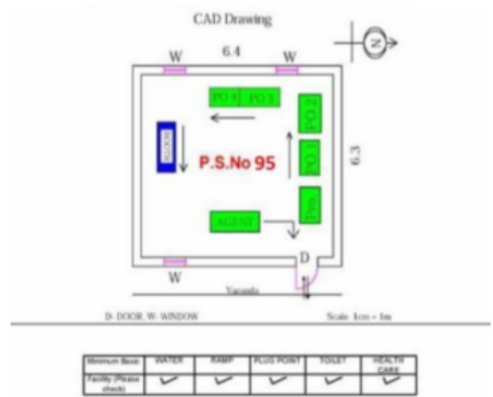

Google Map View

Polling Station Building Front View

Polling Station Front View

Cad View

Key MAP View

1 பெயர் : காளமேகம் தந்தை பெயர்: பொன்னுசாமி வீட்டு எண் : 1 வயது : 76 பாலினம் : ஆண் Photo is available	HKR3468907	2 பெயர் : மாதேஸ்வரன் தந்தை பெயர்: கந்தசாமி வீட்டு எண் : 1 வயது : 68 பாலினம் : ஆண் Photo is available	IYE1708288	3 பெயர் : தாரா கணவர் பெயர்: காளமேகம் வீட்டு எண் : 1 வயது : 66 பாலினம் : பெண் Photo is available	HKR1415157
4 பெயர் : கற்பகம் கணவர் பெயர்: ஞானசேகரன் வீட்டு எண் : 1 வயது : 62 பாலினம் : பெண் Photo is available	HKR3469905	5 பெயர் : கோகுலநாதன் தந்தை பெயர்: ராஜகோபால் வீட்டு எண் : 1 வயது : 57 பாலினம் : ஆண் Photo is available	IYE1321728	6 பெயர் : நித்தியசுந்தரி கணவர் பெயர்: மோகன் ராஜ் வீட்டு எண் : 1 வயது : 52 பாலினம் : பெண் Photo is available	IYE1321702
7 பெயர் : ஜானகி தந்தை பெயர்: நடராஜன் வீட்டு எண் : 1 வயது : 48 பாலினம் : பெண் Photo is available	IYE0026336	8 பெயர் : சித்ரா கணவர் பெயர்: கோகுலநாதன் வீட்டு எண் : 1 வயது : 47 பாலினம் : பெண் Photo is available	IYE1321678	9 பெயர் : தமிழ்மணி தந்தை பெயர்: காளமேகம் வீட்டு எண் : 1 வயது : 44 பாலினம் : ஆண் Photo is available	HKR3469897
10 பெயர் : செல்வகுமார் தந்தை பெயர்: ராமன் வீட்டு எண் : 1 வயது : 43 பாலினம் : ஆண் Photo is available	IYE0801498	11 பெயர் : வரதராஜ் தந்தை பெயர்: மணி வீட்டு எண் : 1 வயது : 41 பாலினம் : ஆண் Photo is available	IYE0026385	12 பெயர் : மணிகண்டன் தந்தை பெயர்: தங்கராஜ் வீட்டு எண் : 1 வயது : 41 பாலினம் : ஆண் Photo is available	GMV2400794
13 பெயர் : செல்வி தந்தை பெயர்: விஸ்வநாதன் வீட்டு எண் : 1 வயது : 38 பாலினம் : பெண் Photo is available	IYE0026393	14 பெயர் : சத்யா கணவர் பெயர்: செந்தில்குமார் வீட்டு எண் : 1 வயது : 38 பாலினம் : பெண் Photo is available	IYE1485275	15 பெயர் : கோகிலா கணவர் பெயர்: மணிகண்டன் வீட்டு எண் : 1 வயது : 38 பாலினம் : பெண் Photo is available	IYE1021740
16 பெயர் : சுபஜா கணவர் பெயர்: அய்யப்பன் வீட்டு எண் : 1 வயது : 35 பாலினம் : பெண் Photo is available	IYE1126838	17 பெயர் : நாகராஜன் தந்தை பெயர்: கிருஷ்ணமூர்த்தி வீட்டு எண் : 1 வயது : 31 பாலினம் : ஆண் Photo is available	IYE1321652	18 பெயர் : விக்னேஷ் தந்தை பெயர்: சந்தராஜ் வீட்டு எண் : 1 வயது : 29 பாலினம் : ஆண் Photo is available	IYE1283985
19 பெயர் : சீனிவாசபெருமாள் தந்தை பெயர்: கோகுலநாதன் வீட்டு எண் : 1 வயது : 29 பாலினம் : ஆண் Photo is available	IYE1321710	20 பெயர் : அஜீத்குமார் சி வெ தந்தை பெயர்: வெங்கடாசலம் வீட்டு எண் : 1 வயது : 28 பாலினம் : ஆண் Photo is available	IYE1321223	21 பெயர் : அஸ்வி ஜெயபாலன் தந்தை பெயர்: முத்துப்பாண்டி வீட்டு எண் : 1 வயது : 27 பாலினம் : ஆண் Photo is available	IYE1348978
22 பெயர் : இளங்கோ தந்தை பெயர்: கிருஷ்ணன் வீட்டு எண் : 1 வயது : 27 பாலினம் : ஆண் Photo is available	IYE1348994	23 பெயர் : சமதி கணவர் பெயர்: கிருஷ்ணராஜ் வீட்டு எண் : 1-17 வயது : 36 பாலினம் : பெண் Photo is available	IYE0918136	24 பெயர் : யுவராணி கணவர் பெயர்: சுப்ரமணி வீட்டு எண் : 1-22C வயது : 41 பாலினம் : பெண் Photo is available	IYE0535062
25 பெயர் : ஈஸ்வரி கணவர் பெயர்: குமார் வீட்டு எண் : 1/98-ஏ வயது : 63 பாலினம் : பெண் Photo is available	IYE2087898	26 பெயர் : சர்வேஸ்வரி கணவர் பெயர்: சுப்பரமணி வீட்டு எண் : 1-99 வயது : 65 பாலினம் : பெண் Photo is available	IYE1157189	27 பெயர் : காந்தாள் கணவர் பெயர்: ராமன் வீட்டு எண் : 1/190 வயது : 80 பாலினம் : பெண் Photo is available	IYE2421998
28 பெயர் : பாஸ்கர் மா தந்தை பெயர்: மாணிக்கம் வீட்டு எண் : 1/190 வயது : 63 பாலினம் : ஆண் Photo is available	IYE2467686	29 பெயர் : சாந்தி பா கணவர் பெயர்: பாஸ்கரன் வீட்டு எண் : 1/190 வயது : 48 பாலினம் : பெண் Photo is available	IYE2467660	30 பெயர் : விஜய் தந்தை பெயர்: ராஜேந்தரன் வீட்டு எண் : 1/190 வயது : 45 பாலினம் : ஆண் Photo is available	IYE2437028