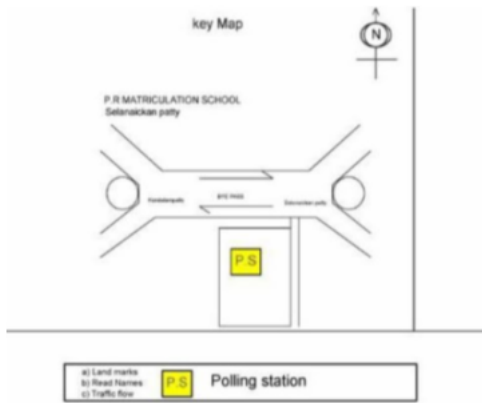

Google Map View

Polling Station Building Front View

Polling Station Front View

Cad View

Key MAP View

1 பெயர் : காளமேகம் தந்தை பெயர்: பொன்னுசாமி வீட்டு எண் : 1 வயது : 76 பாலினம் : ஆண் Photo is available	HKR3468907	2 பெயர் : மாதேஸ்வரன் தந்தை பெயர்: கந்தசாமி வீட்டு எண் : 1 வயது : 68 பாலினம் : ஆண் Photo is available	IYE1708288	3 பெயர் : தாரா கணவர் பெயர்: காளமேகம் வீட்டு எண் : 1 வயது : 66 பாலினம் : பெண் Photo is available	HKR1415157
4 பெயர் : கற்பகம் கணவர் பெயர்: ஞானசேகரன் வீட்டு எண் : 1 வயது : 62 பாலினம் : பெண் Photo is available	HKR3469905	5 பெயர் : கோகுலநாதன் தந்தை பெயர்: ராஜகோபால் வீட்டு எண் : 1 வயது : 57 பாலினம் : ஆண் Photo is available	IYE1321728	6 பெயர் : நித்தியசுந்தரி கணவர் பெயர்: மோகன் ராஜ் வீட்டு எண் : 1 வயது : 52 பாலினம் : பெண் Photo is available	IYE1321702
7 பெயர் : ஜானகி தந்தை பெயர்: நடராஜன் வீட்டு எண் : 1 வயது : 48 பாலினம் : பெண் Photo is available	IYE0026336	8 பெயர் : சித்ரா கணவர் பெயர்: கோகுலநாதன் வீட்டு எண் : 1 வயது : 47 பாலினம் : பெண் Photo is available	IYE1321678	9 பெயர் : தமிழ்மணி தந்தை பெயர்: காளமேகம் வீட்டு எண் : 1 வயது : 44 பாலினம் : ஆண் Photo is available	HKR3469897
10 பெயர் : செல்வகுமார் தந்தை பெயர்: ராமன் வீட்டு எண் : 1 வயது : 43 பாலினம் : ஆண் Photo is available	IYE0801498	11 பெயர் : வரதராஜ் தந்தை பெயர்: மணி வீட்டு எண் : 1 வயது : 41 பாலினம் : ஆண் Photo is available	IYE0026385	12 பெயர் : மணிகண்டன் தந்தை பெயர்: தங்கராஜ் வீட்டு எண் : 1 வயது : 41 பாலினம் : ஆண் Photo is available	GMV2400794
13 பெயர் : செல்வி தந்தை பெயர்: விஸ்வநாதன் வீட்டு எண் : 1 வயது : 38 பாலினம் : பெண் Photo is available	IYE0026393	14 பெயர் : சத்யா கணவர் பெயர்: செந்தில்குமார் வீட்டு எண் : 1 வயது : 38 பாலினம் : பெண் Photo is available	IYE1485275	15 பெயர் : கோகிலா கணவர் பெயர்: மணிகண்டன் வீட்டு எண் : 1 வயது : 38 பாலினம் : பெண் Photo is available	IYE1021740
16 பெயர் : சுபஜா கணவர் பெயர்: அய்யப்பன் வீட்டு எண் : 1 வயது : 35 பாலினம் : பெண் Photo is available	IYE1126838	17 பெயர் : நாகராஜன் தந்தை பெயர்: கிருஷ்ணமூர்த்தி வீட்டு எண் : 1 வயது : 31 பாலினம் : ஆண் Photo is available	IYE1321652	18 பெயர் : விக்னேஷ் தந்தை பெயர்: சந்தராஜ் வீட்டு எண் : 1 வயது : 29 பாலினம் : ஆண் Photo is available	IYE1283985
19 பெயர் : சீனிவாசபெருமாள் தந்தை பெயர்: கோகுலநாதன் வீட்டு எண் : 1 வயது : 29 பாலினம் : ஆண் Photo is available	IYE1321710	20 பெயர் : அஜீத்குமார் சி வெ தந்தை பெயர்: வெங்கடாசலம் வீட்டு எண் : 1 வயது : 28 பாலினம் : ஆண் Photo is available	IYE1321223	21 பெயர் : அஸ்வி ஜெயபாலன் தந்தை பெயர்: முத்துப்பாண்டி வீட்டு எண் : 1 வயது : 27 பாலினம் : ஆண் Photo is available	IYE1348978
22 பெயர் : இளங்கோ தந்தை பெயர்: கிருஷ்ணன் வீட்டு எண் : 1 வயது : 27 பாலினம் : ஆண் Photo is available	IYE1348994	23 பெயர் : சமதி கணவர் பெயர்: கிருஷ்ணராஜ் வீட்டு எண் : 1-17 வயது : 36 பாலினம் : பெண் Photo is available	IYE0918136	24 பெயர் : யுவராணி கணவர் பெயர்: சுப்ரமணி வீட்டு எண் : 1-22C வயது : 41 பாலினம் : பெண் Photo is available	IYE0535062
25 பெயர் : ஈஸ்வரி கணவர் பெயர்: குமார் வீட்டு எண் : 1/98-ஏ வயது : 63 பாலினம் : பெண் Photo is available	IYE2087898	26 பெயர் : சர்வேஸ்வரி கணவர் பெயர்: சுப்பரமணி வீட்டு எண் : 1-99 வயது : 65 பாலினம் : பெண் Photo is available	IYE1157189	27 பெயர் : காந்தாள் கணவர் பெயர்: ராமன் வீட்டு எண் : 1/190 வயது : 80 பாலினம் : பெண் Photo is available	IYE2421998
28 பெயர் : பாஸ்கர் மா தந்தை பெயர்: மாணிக்கம் வீட்டு எண் : 1/190 வயது : 63 பாலினம் : ஆண் Photo is available	IYE2467686	29 பெயர் : சாந்தி பா கணவர் பெயர்: பாஸ்கரன் வீட்டு எண் : 1/190 வயது : 48 பாலினம் : பெண் Photo is available	IYE2467660	30 பெயர் : விஜய் தந்தை பெயர்: ராஜேந்தரன் வீட்டு எண் : 1/190 வயது : 45 பாலினம் : ஆண் Photo is available	IYE2437028