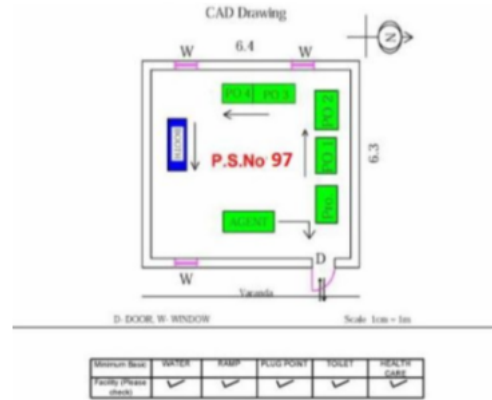

Google Map View

Polling Station Building Front View

Polling Station Front View

Cad View

Key MAP View

1 பெயர் : பழனிசாமி தந்தை பெயர்: கணேசன் வீட்டு எண் : 1-1 வயது : 78 பாலினம் : ஆண் Photo is available	HKR3481389	2 பெயர் : கார்த்தி தந்தை பெயர்: ரமேஷ் வீட்டு எண் : 1/411 வயது : 20 பாலினம் : ஆண் Photo is available	IYE2401479	3 பெயர் : திருப்பதி தந்தை பெயர்: முத்துசாமி வீட்டு எண் : 2 வயது : 56 பாலினம் : ஆண் Photo is available	IYE1728039
4 பெயர் : பேபி கணவர் பெயர்: திருப்பதி வீட்டு எண் : 2 வயது : 53 பாலினம் : பெண் Photo is available	IYE1728047	5 பெயர் : சத்யா பிரியா கணவர் பெயர்: பிரகாஷ் வீட்டு எண் : 2 வயது : 30 பாலினம் : பெண் Photo is available	IYE1284785	6 பெயர் : கோமதி தந்தை பெயர்: சண்முகம் வீட்டு எண் : 2 வயது : 29 பாலினம் : பெண் Photo is available	IYE1231034
7 பெயர் : மணிமாலா கணவர் பெயர்: கார்த்திகேயன் வீட்டு எண் : 2-31 வயது : 36 பாலினம் : பெண் Photo is available	IYE0027235	8 பெயர் : சரவணன் தந்தை பெயர்: கருப்பண்ணன் வீட்டு எண் : 2-39 வயது : 51 பாலினம் : ஆண் Photo is available	IYE1079045	9 பெயர் : ஜெயா கணவர் பெயர்: சரவணன் வீட்டு எண் : 2-39 வயது : 47 பாலினம் : பெண் Photo is available	IYE1079037
10 பெயர் : ஹரிஹரன் தந்தை பெயர்: சரவணன் வீட்டு எண் : 2/39 வயது : 26 பாலினம் : ஆண் Photo is available	IYE2108397	11 பெயர் : செளந்தராஜன் தந்தை பெயர்: செல்வராஜ் வீட்டு எண் : 2/41 வயது : 48 பாலினம் : ஆண் Photo is available	IYE2102093	12 பெயர் : கோமதி கணவர் பெயர்: செளந்தராஜன் வீட்டு எண் : 2/41 வயது : 39 பாலினம் : பெண் Photo is available	HKR3467396
13 பெயர் : நாக சண்முக ராஜ் தந்தை பெயர்: செளந்தராஜன் வீட்டு எண் : 2/41 வயது : 19 பாலினம் : ஆண் Photo is available	IYE2451359	14 பெயர் : விஜீத் தந்தை பெயர்: பிரபாகரன் வீட்டு எண் : 2/46 வயது : 20 பாலினம் : ஆண் Photo is available	IYE2443729	15 பெயர் : ஆறுமுகம் தந்தை பெயர்: சின்னசாமி வீட்டு எண் : 2/143 வயது : 52 பாலினம் : ஆண் Photo is available	IYE1498526
16 பெயர் : மணிகண்டன் தந்தை பெயர்: பழனிசாமி வீட்டு எண் : 2/244 வயது : 25 பாலினம் : ஆண் Photo is available	IYE1535855	17 பெயர் : கார்த்திக் தந்தை பெயர்: கணேசன் வீட்டு எண் : 2/386 வயது : 44 பாலினம் : ஆண் Photo is available	IYE1534445	18 பெயர் : தேவராஜ் தந்தை பெயர்: கார்த்திக் வீட்டு எண் : 2-386 வயது : 22 பாலினம் : ஆண் Photo is available	IYE2254092
19 பெயர் : தமிழ்செல்வன் தந்தை பெயர்: கார்த்தி வீட்டு எண் : 2/386 வயது : 21 பாலினம் : ஆண் Photo is available	IYE2447597	20 பெயர் : சத்யா பிரியா தந்தை பெயர்: செல்வராஜ் வீட்டு எண் : 2/390-இ வயது : 24 பாலினம் : பெண் Photo is available	IYE2151272	21 பெயர் : அய்யனாரப்பன் தந்தை பெயர்: சுப்ரமணி வீட்டு எண் : 2/391 பெருமாள் கோவில் மேடு-9 வயது : 23 பாலினம் : ஆண் Photo is available	IYE2523397
22 பெயர் : கணேசன் தந்தை பெயர்: பழனிசாமி வீட்டு எண் : 2/392 வயது : 53 பாலினம் : ஆண் Photo is available	HKR1391572	23 பெயர் : சண்முகம் தந்தை பெயர்: பெருமாள் வீட்டு எண் : 2-392 வயது : 52 பாலினம் : ஆண் Photo is available	IYE0581363	24 பெயர் : புனிதலட்சுமி கணவர் பெயர்: கணசன் வீட்டு எண் : 2/392 வயது : 45 பாலினம் : பெண் Photo is available	IYE0654046
25 பெயர் : நாகராஜ் தந்தை பெயர்: முருகன் வீட்டு எண் : 2-392 வயது : 35 பாலினம் : ஆண் Photo is available	IYE0324376	26 பெயர் : கோபிநாத் தந்தை பெயர்: சண்முகம் வீட்டு எண் : 2/392 வயது : 27 பாலினம் : ஆண் Photo is available	IYE1456003	27 பெயர் : மேகநாதன் க தந்தை பெயர்: கணேசன் வீட்டு எண் : 2/392 வயது : 25 பாலினம் : ஆண் Photo is available	IYE2496073
28 பெயர் : சந்தியா கணவர் பெயர்: கோபிநாத் வீட்டு எண் : 2/392 வயது : 22 பாலினம் : பெண் Photo is available	IYE2342897	29 பெயர் : நிர்மலா கணவர் பெயர்: சரவணன் வீட்டு எண் : 2-395 வயது : 36 பாலினம் : பெண் Photo is available	IYE1078831	30 பெயர் : யுவராஜ் தந்தை பெயர்: சந்திரசேகர் வீட்டு எண் : 2/396 வயது : 26 பாலினம் : ஆண் Photo is available	IYE2058907