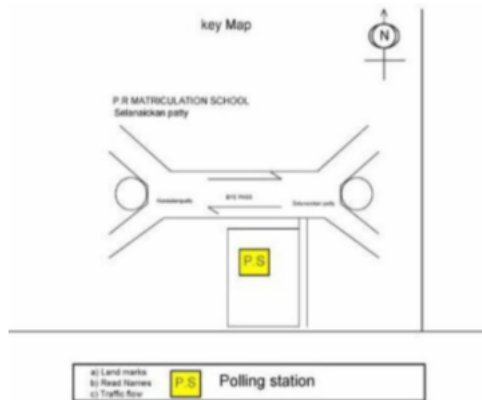

Google Map View

Polling Station Building Front View

Polling Station Front View

Cad View

Key MAP View

1 பெயர் : பழனிசாமி தந்தை பெயர்: கணேசன் வீட்டு எண் : 1-1 வயது : 78 பாலினம் : ஆண் Photo is available	HKR3481389	2 பெயர் : கார்த்தி தந்தை பெயர்: ரமேஷ் வீட்டு எண் : 1/411 வயது : 20 பாலினம் : ஆண் Photo is available	IYE2401479	3 பெயர் : திருப்பதி தந்தை பெயர்: முத்துசாமி வீட்டு எண் : 2 வயது : 56 பாலினம் : ஆண் Photo is available	IYE1728039
4 பெயர் : பேபி கணவர் பெயர்: திருப்பதி வீட்டு எண் : 2 வயது : 53 பாலினம் : பெண் Photo is available	IYE1728047	5 பெயர் : சத்யா பிரியா கணவர் பெயர்: பிரகாஷ் வீட்டு எண் : 2 வயது : 30 பாலினம் : பெண் Photo is available	IYE1284785	6 பெயர் : கோமதி தந்தை பெயர்: சண்முகம் வீட்டு எண் : 2 வயது : 29 பாலினம் : பெண் Photo is available	IYE1231034
7 பெயர் : மணிமாலா கணவர் பெயர்: கார்த்திகேயன் வீட்டு எண் : 2-31 வயது : 36 பாலினம் : பெண் Photo is available	IYE0027235	8 பெயர் : சரவணன் தந்தை பெயர்: கருப்பண்ணன் வீட்டு எண் : 2-39 வயது : 51 பாலினம் : ஆண் Photo is available	IYE1079045	9 பெயர் : ஜெயா கணவர் பெயர்: சரவணன் வீட்டு எண் : 2-39 வயது : 47 பாலினம் : பெண் Photo is available	IYE1079037
10 பெயர் : ஹரிஹரன் தந்தை பெயர்: சரவணன் வீட்டு எண் : 2/39 வயது : 26 பாலினம் : ஆண் Photo is available	IYE2108397	11 பெயர் : செளந்தராஜன் தந்தை பெயர்: செல்வராஜ் வீட்டு எண் : 2/41 வயது : 48 பாலினம் : ஆண் Photo is available	IYE2102093	12 பெயர் : கோமதி கணவர் பெயர்: செளந்தராஜன் வீட்டு எண் : 2/41 வயது : 39 பாலினம் : பெண் Photo is available	HKR3467396
13 பெயர் : நாக சண்முக ராஜ் தந்தை பெயர்: செளந்தராஜன் வீட்டு எண் : 2/41 வயது : 19 பாலினம் : ஆண் Photo is available	IYE2451359	14 பெயர் : விஜீத் தந்தை பெயர்: பிரபாகரன் வீட்டு எண் : 2/46 வயது : 20 பாலினம் : ஆண் Photo is available	IYE2443729	15 பெயர் : ஆறுமுகம் தந்தை பெயர்: சின்னசாமி வீட்டு எண் : 2/143 வயது : 52 பாலினம் : ஆண் Photo is available	IYE1498526
16 பெயர் : மணிகண்டன் தந்தை பெயர்: பழனிசாமி வீட்டு எண் : 2/244 வயது : 25 பாலினம் : ஆண் Photo is available	IYE1535855	17 பெயர் : கார்த்திக் தந்தை பெயர்: கணேசன் வீட்டு எண் : 2/386 வயது : 44 பாலினம் : ஆண் Photo is available	IYE1534445	18 பெயர் : தேவராஜ் தந்தை பெயர்: கார்த்திக் வீட்டு எண் : 2-386 வயது : 22 பாலினம் : ஆண் Photo is available	IYE2254092
19 பெயர் : தமிழ்செல்வன் தந்தை பெயர்: கார்த்தி வீட்டு எண் : 2/386 வயது : 21 பாலினம் : ஆண் Photo is available	IYE2447597	20 பெயர் : சத்யா பிரியா தந்தை பெயர்: செல்வராஜ் வீட்டு எண் : 2/390-இ வயது : 24 பாலினம் : பெண் Photo is available	IYE2151272	21 பெயர் : அய்யனாரப்பன் தந்தை பெயர்: சுப்ரமணி வீட்டு எண் : 2/391 பெருமாள் கோவில் மேடு-9 வயது : 23 பாலினம் : ஆண் Photo is available	IYE2523397
22 பெயர் : கணேசன் தந்தை பெயர்: பழனிசாமி வீட்டு எண் : 2/392 வயது : 53 பாலினம் : ஆண் Photo is available	HKR1391572	23 பெயர் : சண்முகம் தந்தை பெயர்: பெருமாள் வீட்டு எண் : 2-392 வயது : 52 பாலினம் : ஆண் Photo is available	IYE0581363	24 பெயர் : புனிதலட்சுமி கணவர் பெயர்: கணசன் வீட்டு எண் : 2/392 வயது : 45 பாலினம் : பெண் Photo is available	IYE0654046
25 பெயர் : நாகராஜ் தந்தை பெயர்: முருகன் வீட்டு எண் : 2-392 வயது : 35 பாலினம் : ஆண் Photo is available	IYE0324376	26 பெயர் : கோபிநாத் தந்தை பெயர்: சண்முகம் வீட்டு எண் : 2/392 வயது : 27 பாலினம் : ஆண் Photo is available	IYE1456003	27 பெயர் : மேகநாதன் க தந்தை பெயர்: கணேசன் வீட்டு எண் : 2/392 வயது : 25 பாலினம் : ஆண் Photo is available	IYE2496073
28 பெயர் : சந்தியா கணவர் பெயர்: கோபிநாத் வீட்டு எண் : 2/392 வயது : 22 பாலினம் : பெண் Photo is available	IYE2342897	29 பெயர் : நிர்மலா கணவர் பெயர்: சரவணன் வீட்டு எண் : 2-395 வயது : 36 பாலினம் : பெண் Photo is available	IYE1078831	30 பெயர் : யுவராஜ் தந்தை பெயர்: சந்திரசேகர் வீட்டு எண் : 2/396 வயது : 26 பாலினம் : ஆண் Photo is available	IYE2058907