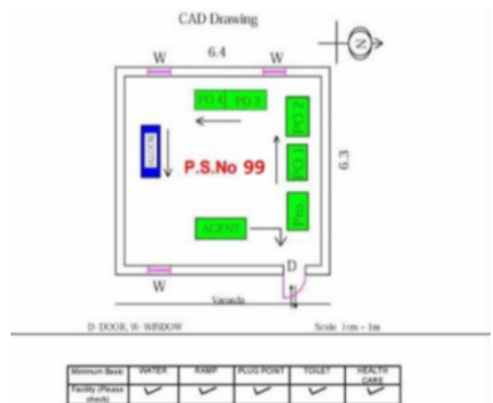

Google Map View

Polling Station Building Front View

Polling Station Front View

Cad View

Key MAP View

1 பெயர் : ஹனுமந்த் தந்தை பெயர்: கல்யாண் மாலி வீட்டு எண் : 1 வயது : 31 பாலினம் : ஆண் Photo is available	IYE2306801	2 பெயர் : பூநாத் தந்தை பெயர்: மனோகரன் வீட்டு எண் : 1 வயது : 29 பாலினம் : ஆண் Photo is available	IYE1285030	3 பெயர் : நாகேந்திரன் தந்தை பெயர்: கனகராஜ் வீட்டு எண் : 2 வயது : 38 பாலினம் : ஆண் Photo is available	HKR4966297
4 பெயர் : சாந்தி கணவர் பெயர்: சுப்ரமணி வீட்டு எண் : 3 வயது : 51 பாலினம் : பெண் Photo is available	IYE1485713	5 பெயர் : சுகமதி கணவர் பெயர்: மாதேஸ் வீட்டு எண் : 3 வயது : 50 பாலினம் : பெண் Photo is available	IYE1160183	6 பெயர் : சரவணன் தந்தை பெயர்: ரத்தினம் வீட்டு எண் : 3 வயது : 48 பாலினம் : ஆண் Photo is available	HKR3487972
7 பெயர் : விமலா கணவர் பெயர்: சரவணன் வீட்டு எண் : 3 வயது : 45 பாலினம் : பெண் Photo is available	HKR3487808	8 பெயர் : வரதராஜன் சு தந்தை பெயர்: சுப்ரமணி வீட்டு எண் : 3 வயது : 41 பாலினம் : ஆண் Photo is available	IYE1485721	9 பெயர் : ஈஸ்வரி வ கணவர் பெயர்: வரதராஜன் வீட்டு எண் : 3 வயது : 35 பாலினம் : பெண் Photo is available	IYE1322668
10 பெயர் : பிரியா கணவர் பெயர்: கதிரவன் வீட்டு எண் : 3 வயது : 33 பாலினம் : பெண் Photo is available	IYE1231349	11 பெயர் : தனலட்சுமி தந்தை பெயர்: அன்பரசு வீட்டு எண் : 3 வயது : 31 பாலினம் : பெண் Photo is available	IYE1285063	12 பெயர் : கீதா கணவர் பெயர்: சிவா வீட்டு எண் : 3 வயது : 30 பாலினம் : பெண் Photo is available	IYE1322635
13 பெயர் : மேகநாதன் தந்தை பெயர்: லட்சுமணன் வீட்டு எண் : 3 வயது : 28 பாலினம் : ஆண் Photo is available	IYE1231356	14 பெயர் : நவீன் தந்தை பெயர்: சரவணன் வீட்டு எண் : 3/5 வயது : 23 பாலினம் : ஆண் Photo is available	IYE2171676	15 பெயர் : வெண்ணிலா கணவர் பெயர்: விஜய்குமார் வீட்டு எண் : 3-10A வயது : 35 பாலினம் : பெண் Photo is available	IYE0581553
16 பெயர் : சதீஷ் தந்தை பெயர்: சுப்ரமணி வீட்டு எண் : 3-16 வயது : 38 பாலினம் : ஆண் Photo is available	IYE0027466	17 பெயர் : கவிராஜ் தந்தை பெயர்: சுப்ரமணி வீட்டு எண் : 3-16 வயது : 36 பாலினம் : ஆண் Photo is available	IYE0027474	18 பெயர் : இலக்கியா தந்தை பெயர்: சுரேஷ் வீட்டு எண் : 3/16 வயது : 19 பாலினம் : பெண் Photo is available	IYE2523975
19 பெயர் : அருண் குமார் தந்தை பெயர்: சுப்பிரமணி வீட்டு எண் : 3/21 வயது : 26 பாலினம் : ஆண் Photo is available	IYE1449370	20 பெயர் : நடராஜன் தந்தை பெயர்: ராமலிங்கம் வீட்டு எண் : 3/23-ஏ 654-4 வயது : 92 பாலினம் : ஆண் Photo is available	IYE2504207	21 பெயர் : தெய்வம் கணவர் பெயர்: முத்துசாமி வீட்டு எண் : 3-23B வயது : 68 பாலினம் : பெண் Photo is available	IYE0659391
22 பெயர் : பாலு தந்தை பெயர்: அர்த்தனாரி வீட்டு எண் : 3-27 வயது : 38 பாலினம் : ஆண் Photo is available	IYE0581561	23 பெயர் : கலைவாணி கணவர் பெயர்: பாலு வீட்டு எண் : 3-27 வயது : 33 பாலினம் : பெண் Photo is available	IYE0581579	24 பெயர் : முருகேசன் தந்தை பெயர்: பழனிசாமி வீட்டு எண் : 3-34 வயது : 59 பாலினம் : ஆண் Photo is available	IYE0659417
25 பெயர் : செல்வம் கணவர் பெயர்: முருகேசன் வீட்டு எண் : 3-34 வயது : 55 பாலினம் : பெண் Photo is available	IYE0659409	26 பெயர் : ரவி தந்தை பெயர்: முருகேசன் வீட்டு எண் : 3-34 வயது : 34 பாலினம் : ஆண் Photo is available	IYE0537332	27 பெயர் : ஜீவா தந்தை பெயர்: லட்சுமணன் வீட்டு எண் : 3-36 வயது : 60 பாலினம் : ஆண் Photo is available	IYE0120709
28 பெயர் : நடேசன் தந்தை பெயர்: நல்லதம்பிசெட்டி வீட்டு எண் : 3-36 வயது : 57 பாலினம் : ஆண் Photo is available	IEB1454172	29 பெயர் : கௌசல்யா கணவர் பெயர்: நடேசன் வீட்டு எண் : 3-36 வயது : 41 பாலினம் : பெண் Photo is available	IEB0389130	30 பெயர் : மணிகண்டன் தந்தை பெயர்: நடேசன் வீட்டு எண் : 3-40 வயது : 39 பாலினம் : ஆண் Photo is available	GMV2227726