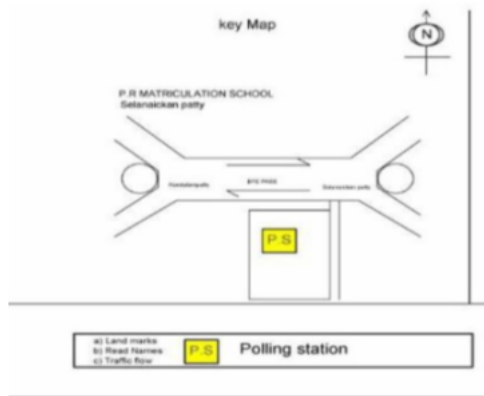

Google Map View

Polling Station Building Front View

Polling Station Front View

Cad View

Key MAP View

1 பெயர் : ஹனுமந்த் தந்தை பெயர்: கல்யாண் மாலி வீட்டு எண் : 1 வயது : 31 பாலினம் : ஆண் Photo is available	IYE2306801	2 பெயர் : பூநாத் தந்தை பெயர்: மனோகரன் வீட்டு எண் : 1 வயது : 29 பாலினம் : ஆண் Photo is available	IYE1285030	3 பெயர் : நாகேந்திரன் தந்தை பெயர்: கனகராஜ் வீட்டு எண் : 2 வயது : 38 பாலினம் : ஆண் Photo is available	HKR4966297
4 பெயர் : சாந்தி கணவர் பெயர்: சுப்ரமணி வீட்டு எண் : 3 வயது : 51 பாலினம் : பெண் Photo is available	IYE1485713	5 பெயர் : சுகமதி கணவர் பெயர்: மாதேஸ் வீட்டு எண் : 3 வயது : 50 பாலினம் : பெண் Photo is available	IYE1160183	6 பெயர் : சரவணன் தந்தை பெயர்: ரத்தினம் வீட்டு எண் : 3 வயது : 48 பாலினம் : ஆண் Photo is available	HKR3487972
7 பெயர் : விமலா கணவர் பெயர்: சரவணன் வீட்டு எண் : 3 வயது : 45 பாலினம் : பெண் Photo is available	HKR3487808	8 பெயர் : வரதராஜன் சு தந்தை பெயர்: சுப்ரமணி வீட்டு எண் : 3 வயது : 41 பாலினம் : ஆண் Photo is available	IYE1485721	9 பெயர் : ஈஸ்வரி வ கணவர் பெயர்: வரதராஜன் வீட்டு எண் : 3 வயது : 35 பாலினம் : பெண் Photo is available	IYE1322668
10 பெயர் : பிரியா கணவர் பெயர்: கதிரவன் வீட்டு எண் : 3 வயது : 33 பாலினம் : பெண் Photo is available	IYE1231349	11 பெயர் : தனலட்சுமி தந்தை பெயர்: அன்பரசு வீட்டு எண் : 3 வயது : 31 பாலினம் : பெண் Photo is available	IYE1285063	12 பெயர் : கீதா கணவர் பெயர்: சிவா வீட்டு எண் : 3 வயது : 30 பாலினம் : பெண் Photo is available	IYE1322635
13 பெயர் : மேகநாதன் தந்தை பெயர்: லட்சுமணன் வீட்டு எண் : 3 வயது : 28 பாலினம் : ஆண் Photo is available	IYE1231356	14 பெயர் : நவீன் தந்தை பெயர்: சரவணன் வீட்டு எண் : 3/5 வயது : 23 பாலினம் : ஆண் Photo is available	IYE2171676	15 பெயர் : வெண்ணிலா கணவர் பெயர்: விஜய்குமார் வீட்டு எண் : 3-10A வயது : 35 பாலினம் : பெண் Photo is available	IYE0581553
16 பெயர் : சதீஷ் தந்தை பெயர்: சுப்ரமணி வீட்டு எண் : 3-16 வயது : 38 பாலினம் : ஆண் Photo is available	IYE0027466	17 பெயர் : கவிராஜ் தந்தை பெயர்: சுப்ரமணி வீட்டு எண் : 3-16 வயது : 36 பாலினம் : ஆண் Photo is available	IYE0027474	18 பெயர் : இலக்கியா தந்தை பெயர்: சுரேஷ் வீட்டு எண் : 3/16 வயது : 19 பாலினம் : பெண் Photo is available	IYE2523975
19 பெயர் : அருண் குமார் தந்தை பெயர்: சுப்பிரமணி வீட்டு எண் : 3/21 வயது : 26 பாலினம் : ஆண் Photo is available	IYE1449370	20 பெயர் : நடராஜன் தந்தை பெயர்: ராமலிங்கம் வீட்டு எண் : 3/23-ஏ 654-4 வயது : 92 பாலினம் : ஆண் Photo is available	IYE2504207	21 பெயர் : தெய்வம் கணவர் பெயர்: முத்துசாமி வீட்டு எண் : 3-23B வயது : 68 பாலினம் : பெண் Photo is available	IYE0659391
22 பெயர் : பாலு தந்தை பெயர்: அர்த்தனாரி வீட்டு எண் : 3-27 வயது : 38 பாலினம் : ஆண் Photo is available	IYE0581561	23 பெயர் : கலைவாணி கணவர் பெயர்: பாலு வீட்டு எண் : 3-27 வயது : 33 பாலினம் : பெண் Photo is available	IYE0581579	24 பெயர் : முருகேசன் தந்தை பெயர்: பழனிசாமி வீட்டு எண் : 3-34 வயது : 59 பாலினம் : ஆண் Photo is available	IYE0659417
25 பெயர் : செல்வம் கணவர் பெயர்: முருகேசன் வீட்டு எண் : 3-34 வயது : 55 பாலினம் : பெண் Photo is available	IYE0659409	26 பெயர் : ரவி தந்தை பெயர்: முருகேசன் வீட்டு எண் : 3-34 வயது : 34 பாலினம் : ஆண் Photo is available	IYE0537332	27 பெயர் : ஜீவா தந்தை பெயர்: லட்சுமணன் வீட்டு எண் : 3-36 வயது : 60 பாலினம் : ஆண் Photo is available	IYE0120709
28 பெயர் : நடேசன் தந்தை பெயர்: நல்லதம்பிசெட்டி வீட்டு எண் : 3-36 வயது : 57 பாலினம் : ஆண் Photo is available	IEB1454172	29 பெயர் : கௌசல்யா கணவர் பெயர்: நடேசன் வீட்டு எண் : 3-36 வயது : 41 பாலினம் : பெண் Photo is available	IEB0389130	30 பெயர் : மணிகண்டன் தந்தை பெயர்: நடேசன் வீட்டு எண் : 3-40 வயது : 39 பாலினம் : ஆண் Photo is available	GMV2227726