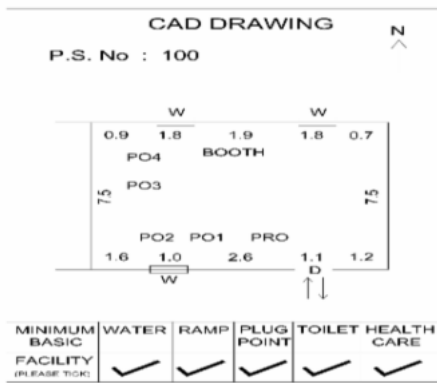

Google Map View

Polling Station Building Front View

Polling Station Front View

Cad View

Key MAP View

1 பெயர் : தீபா கணவர் பெயர்: தமிழ் அல்ஹகந் வீட்டு எண் : 1/249 வயது : 27 பாலினம் : பெண்	ROS1102490 Photo is available	2 பெயர் : மணிவேல் தந்தை பெயர்: சுப்ரமணி வீட்டு எண் : 1/311எஃப் வயது : 46 பாலினம் : ஆண்	ROS0507244 Photo is available	3 பெயர் : மதுமிதா தந்தை பெயர்: மணிவேல் வீட்டு எண் : 1/311எஃப் வயது : 20 பாலினம் : பெண்	ROS2217867 Photo is available
4 பெயர் : நாகராஜ் தந்தை பெயர்: மாரியப்பன் வீட்டு எண் : 1/400 வயது : 55 பாலினம் : ஆண்	ROS1866748 Photo is available	5 பெயர் : ஜோதிகா கணவர் பெயர்: சின்னமணி வீட்டு எண் : 1/400 வயது : 25 பாலினம் : பெண்	ROS1846948 Photo is available	6 பெயர் : செந்தில் அரசு தந்தை பெயர்: கதிர்வேல் வீட்டு எண் : 1/450 எஃ வயது : 61 பாலினம் : ஆண்	ROS1988369 Photo is available
7 பெயர் : ஜோதி தந்தை பெயர்: செந்தில் அரசு வீட்டு எண் : 1/450 எஃ வயது : 25 பாலினம் : பெண்	ROS1989318 Photo is available	S 8 பெயர் : ஜெயசுதா கணவர் பெயர்: தர்மலிங்கம் வீட்டு எண் : 1/450 இ வயது : 47 பாலினம் : பெண்	ROS1989607 Photo is available	S 9 பெயர் : லோகாஷ்ரீ தந்தை பெயர்: தர்மலிங்கம் வீட்டு எண் : 1/450 இ வயது : 23 பாலினம் : பெண்	ROS1987296 Photo is available
10 பெயர் : ரவிகுமார் தாயின் பெயர்: மனோன்மணி வீட்டு எண் : 2/242 வயது : 29 பாலினம் : ஆண்	ROS1825587 Photo is available	11 பெயர் : அய்யந்துரை அய்யந்துரை தந்தை பெயர்: அய்யந்துரை அய்யந்துரை வீட்டு எண் : 2/262 வயது : 42 பாலினம் : ஆண்	ROS2123826 Photo is available	12 பெயர் : சந்தோஷ் தந்தை பெயர்: அய்யந்துரை அய்யந்துரை வீட்டு எண் : 2/262 வயது : 21 பாலினம் : ஆண்	ROS2121739 Photo is available
13 பெயர் : புஷ்பாவள்ளி கணவர் பெயர்: வேலு வீட்டு எண் : 2-266A வயது : 39 பாலினம் : பெண்	ROS0205849 Photo is available	14 பெயர் : ஷாலினி கணவர் பெயர்: கலை ராகுல் வீட்டு எண் : 2/285 வயது : 25 பாலினம் : பெண்	ROS1935782 Photo is available	15 பெயர் : கலை ராகுல் தந்தை பெயர்: ரவிகுமார் வீட்டு எண் : 2/285 வயது : 24 பாலினம் : ஆண்	ROS1824499 Photo is available
16 பெயர் : நிஷாலினி தந்தை பெயர்: பெரியண்ணன் வீட்டு எண் : 2/384 வயது : 20 பாலினம் : பெண்	ROS2229433 Photo is available	17 பெயர் : பழனிமாமாள் கணவர் பெயர்: கிருஷ்ணன் வீட்டு எண் : 2-400 வயது : 55 பாலினம் : பெண்	ROS0329631 Photo is available	18 பெயர் : ஜெயமுருகன் தந்தை பெயர்: கிருஷ்ணன் வீட்டு எண் : 2-400 வயது : 35 பாலினம் : ஆண்	ROS0594408 Photo is available
19 பெயர் : ஜீவரேகா கணவர் பெயர்: சரவணக்குமார் வீட்டு எண் : 2/668 ஏ வயது : 37 பாலினம் : பெண்	NEI1009703 Photo is available	20 பெயர் : முருகேசன் தந்தை பெயர்: பழனி வீட்டு எண் : 3 வயது : 49 பாலினம் : ஆண்	ROS0932624 Photo is available	21 பெயர் : சேகர் தந்தை பெயர்: சிவராஜ் வீட்டு எண் : 3 வயது : 41 பாலினம் : ஆண்	WHJ0734137 Photo is available
22 பெயர் : தங்கமணி கணவர் பெயர்: முருகேசன் வீட்டு எண் : 3 வயது : 40 பாலினம் : பெண்	ROS0932632 Photo is available	23 பெயர் : மணிகண்டன் தந்தை பெயர்: கணேசன் வீட்டு எண் : 3 வயது : 40 பாலினம் : ஆண்	ROS0272971 Photo is available	24 பெயர் : வனிதா கணவர் பெயர்: சேகர் வீட்டு எண் : 3 வயது : 36 பாலினம் : பெண்	WHJ0734145 Photo is available
25 பெயர் : கோமதி கணவர் பெயர்: தங்கராஜ் வீட்டு எண் : 3 வயது : 33 பாலினம் : பெண்	ROS0766626 Photo is available	26 பெயர் : ஜயமாமாள் கணவர் பெயர்: கிருஷ்ணன் வீட்டு எண் : 3 வயது : 33 பாலினம் : பெண்	ROS0975409 Photo is available	27 பெயர் : திலகவதி தாயின் பெயர்: பச்சியம்மாள் வீட்டு எண் : 3 வயது : 32 பாலினம் : பெண்	ROS0932616 Photo is available
28 பெயர் : மாலா கணவர் பெயர்: கோவிந்தராஜ் வீட்டு எண் : 3 வயது : 31 பாலினம் : பெண்	ROS2044873 Photo is available	29 பெயர் : சசிகுமார் தந்தை பெயர்: மணி வீட்டு எண் : 3 வயது : 29 பாலினம் : ஆண்	ROS0766600 Photo is available	30 பெயர் : சரவணன் தந்தை பெயர்: கந்தசாமி வீட்டு எண் : 3 வயது : 29 பாலினம் : ஆண்	ROS0932657 Photo is available