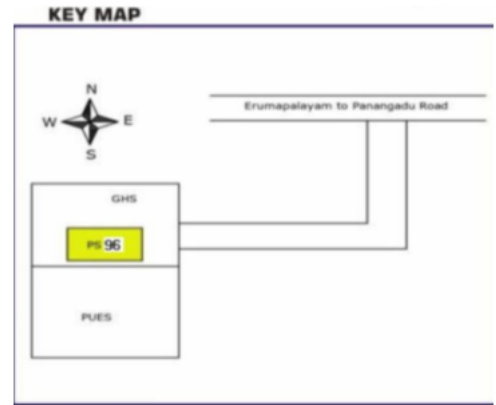

Key MAP View