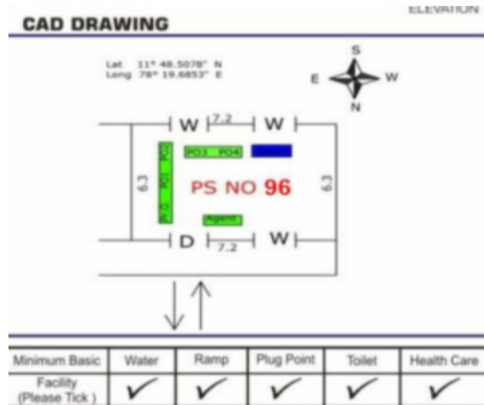

வாக்காளர் பதிவு அலுவலரின்
கையொப்பம்

Nazri Naksha

Google Map View

Polling Station Building Front View

Polling Station Front View

Cad View

Key MAP View

| | | | | | |
|--|----------------------------------|--|----------------------------------|--|----------------------------------|
| 1 பெயர் : பால்பாண்டி தந்தை பெயர்: மருதலிங்கம் வீட்டு எண் : 1-124 வயது : 41 பாலினம் : ஆண் | ROS0205906 Photo is available | 2 பெயர் : சுரேஷ்குமார் தந்தை பெயர்: கலியப்பன் வீட்டு எண் : 1/160-பீ வயது : 41 பாலினம் : ஆண் | ROS1875806 Photo is available | 3 பெயர் : மாலதி கணவர் பெயர்: விஜய் விஜய் வீட்டு எண் : 2/621 எ வயது : 39 பாலினம் : பெண் | ROS1076868 Photo is available |
| 4 பெயர் : விஜய் தந்தை பெயர்: பன்னீர்செல்வம் பன்னீர்செல்வம் வீட்டு எண் : 2/621 எ வயது : 37 பாலினம் : ஆண் | ROS1076876 Photo is available | 5 பெயர் : மாரியம்மாள் தந்தை பெயர்: சோமசுந்தரம் வீட்டு எண் : 3 வயது : 54 பாலினம் : பெண் | ROS0901603 Photo is available | 6 பெயர் : புவனேஸ்வரி தந்தை பெயர்: சோமசுந்தரம் வீட்டு எண் : 3 வயது : 29 பாலினம் : பெண் | ROS0901611 Photo is available |
| 7 பெயர் : கண்ணகி கணவர் பெயர்: கண்ணன் வீட்டு எண் : 3 வயது : 29 பாலினம் : பெண் | ROS0932665 Photo is available | 8 பெயர் : லோகநாயகி கணவர் பெயர்: பாலகிருஷ்ணன் வீட்டு எண் : 3-4-10G வயது : 40 பாலினம் : பெண் | ROS0594226 Photo is available | 9 பெயர் : சந்திரன் தாயின் பெயர்: மல்லிகா வரதராஜ் வீட்டு எண் : 3/63-ஏ வயது : 33 பாலினம் : ஆண் | ROS1867134 Photo is available |
| 10 பெயர் : மோகனா கணவர் பெயர்: சரவணன் வீட்டு எண் : 3-140A வயது : 37 பாலினம் : பெண் | ROS0714675 Photo is available | 11 பெயர் : மணிகண்டன் தந்தை பெயர்: மாதேஷ் வீட்டு எண் : 3/2,12/8,ஜவஹர்லால் தெரு வயது : 23 பாலினம் : ஆண் | ROS2157691 Photo is available | 12 பெயர் : அப்துல்தமீம் தந்தை பெயர்: அப்துல்லத்தீப் வீட்டு எண் : 3/236 வயது : 30 பாலினம் : ஆண் | ROS0592733 Photo is available |
| 13 பெயர் : நீலகண்டன் தந்தை பெயர்: கோவிந்தராஜ் வீட்டு எண் : 3-260A வயது : 28 பாலினம் : ஆண் | ROS0856575 Photo is available | 14 பெயர் : விமலா கணவர் பெயர்: ஆறுமுகம் வீட்டு எண் : 3-264-C வயது : 43 பாலினம் : பெண் | ROS0714832 Photo is available | 15 பெயர் : செளந்தர்யா தாயின் பெயர்: தமிழ்மணி வீட்டு எண் : 3-292 வயது : 24 பாலினம் : பெண் | ROS1879709 Photo is available |
| 16 பெயர் : தங்கதுரை தந்தை பெயர்: அம்மாசி வீட்டு எண் : 3/364 வயது : 31 பாலினம் : ஆண் | ROS0673863 Photo is available | 17 பெயர் : மல்லிகா கணவர் பெயர்: வரதராஜ் வீட்டு எண் : 3-396 வயது : 68 பாலினம் : பெண் | HKR3688587 Photo is available | S 18 பெயர் : மெய்யப்பன் தந்தை பெயர்: பெரியசாமி வீட்டு எண் : 3-403 வயது : 59 பாலினம் : ஆண் | ROS1811066 Photo is available |
| S 19 பெயர் : தனலட்சுமி கணவர் பெயர்: மெய்யப்பன் வீட்டு எண் : 3-403 வயது : 54 பாலினம் : பெண் | ROS1811074 Photo is available | 20 பெயர் : சித்தாயி கணவர் பெயர்: கிருஷ்ணன் வீட்டு எண் : 3-407 வயது : 71 பாலினம் : பெண் | HKR3692423 Photo is available | 21 பெயர் : தமிழ்செல்வி கணவர் பெயர்: ஆறுமுகம் வீட்டு எண் : 3-407 வயது : 48 பாலினம் : பெண் | HKR3678232 Photo is available |
| 22 பெயர் : ஆறுமுகம் தந்தை பெயர்: கிருஷ்ணன் வீட்டு எண் : 3-407 வயது : 48 பாலினம் : ஆண் | ROS0393520 Photo is available | 23 பெயர் : சந்திரசேகர் தந்தை பெயர்: கிருஷ்ணன் வீட்டு எண் : 3-407 வயது : 45 பாலினம் : ஆண் | HKR3676541 Photo is available | 24 பெயர் : கலைசெல்வி கணவர் பெயர்: சந்திரசேகர் வீட்டு எண் : 3-407 வயது : 40 பாலினம் : பெண் | HKR3685435 Photo is available |
| 25 பெயர் : நந்தினி தந்தை பெயர்: ஆறுமுகம் வீட்டு எண் : 3-407 வயது : 28 பாலினம் : பெண் | ROS0825786 Photo is available | 26 பெயர் : அனுப்ரியா தந்தை பெயர்: ஆறுமுகம் வீட்டு எண் : 3/407 வயது : 24 பாலினம் : பெண் | ROS1935956 Photo is available | 27 பெயர் : செல்லம்மாள் கணவர் பெயர்: அண்ணாமலை வீட்டு எண் : 3-408 வயது : 76 பாலினம் : பெண் | HKR1602986 Photo is available |
| 28 பெயர் : ஈஸ்வரன் தந்தை பெயர்: அண்ணாமலை வீட்டு எண் : 3-408 வயது : 42 பாலினம் : ஆண் | HKR3685567 Photo is available | 29 பெயர் : பாலகிருஷ்ணன் தந்தை பெயர்: கோபால்படையாச்சி வீட்டு எண் : 3-410 வயது : 48 பாலினம் : ஆண் | ROS1811082 Photo is available | 30 பெயர் : சரவணன் தந்தை பெயர்: கோபால்படையாச்சி வீட்டு எண் : 3-410 வயது : 46 பாலினம் : ஆண் | HKR1425339 Photo is available |