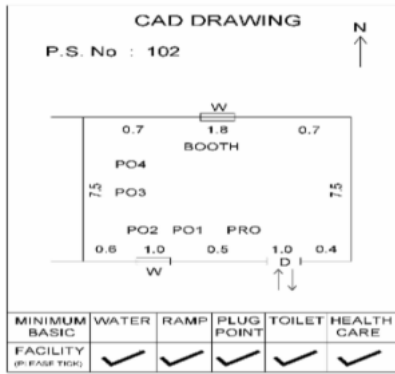

Google Map View

Polling Station Building Front View

Polling Station Front View

Cad View

Key MAP View

1	ROS0902056	பெயர் : செல்வகுமார் தந்தை பெயர்: கணேசன் வீட்டு எண் : 4 வயது : 43 பாலினம் : ஆண்	Photo is available	2	ROS0902064	பெயர் : சரவணன் தந்தை பெயர்: ஐய்யனார் வீட்டு எண் : 4 வயது : 42 பாலினம் : ஆண்	Photo is available	3	ROS0902106	பெயர் : வேல்விழி தந்தை பெயர்: ராஜபெருமாள் வீட்டு எண் : 4 வயது : 42 பாலினம் : பெண்	Photo is available
4	ROS0902098	பெயர் : தனலட்சுமி கணவர் பெயர்: சுப்ரமணி வீட்டு எண் : 4 வயது : 42 பாலினம் : பெண்	Photo is available	5	ROS0934364	பெயர் : முபாரக்அலி தந்தை பெயர்: அமீர் வீட்டு எண் : 4 வயது : 39 பாலினம் : ஆண்	Photo is available	6	ROS0902171	பெயர் : சாவீதா பானு கணவர் பெயர்: முபாரக் அலி வீட்டு எண் : 4 வயது : 31 பாலினம் : பெண்	Photo is available
7	ROS0975516	பெயர் : பிரியங்கா கணவர் பெயர்: ஜீலு வீட்டு எண் : 4 வயது : 31 பாலினம் : பெண்	Photo is available	8	ROS0901983	பெயர் : பிரகாஷ் தந்தை பெயர்: மணி வீட்டு எண் : 4 வயது : 31 பாலினம் : ஆண்	Photo is available	9	ROS0902197	பெயர் : கீதா தந்தை பெயர்: குப்புசாமி வீட்டு எண் : 4 வயது : 30 பாலினம் : பெண்	Photo is available
10	ROS0902007	பெயர் : கார்த்திக் தந்தை பெயர்: சுருமார் வீட்டு எண் : 4 வயது : 29 பாலினம் : ஆண்	Photo is available	11	ROS0902015	பெயர் : ராஜா தந்தை பெயர்: சேகர் வீட்டு எண் : 4 வயது : 28 பாலினம் : ஆண்	Photo is available	12	ROS0975508	பெயர் : மணிகண்டன் தந்தை பெயர்: ராஜா வீட்டு எண் : 4 வயது : 28 பாலினம் : ஆண்	Photo is available
13	ROS0934919	பெயர் : இளங்கோவன் தந்தை பெயர்: சண்முகம் வீட்டு எண் : 4 வயது : 27 பாலினம் : ஆண்	Photo is available	14	ROS0934877	பெயர் : சல்மா கணவர் பெயர்: இம்பரான் வீட்டு எண் : 4 வயது : 27 பாலினம் : பெண்	Photo is available	15	ROS0207100	பெயர் : செல்வி கணவர் பெயர்: வெங்கடாஜலம் வீட்டு எண் : 4-8-6 வயது : 50 பாலினம் : பெண்	Photo is available
16	ROS0856773	பெயர் : மாயுபி கணவர் பெயர்: மாயுப் அலி வீட்டு எண் : 4-495 வயது : 75 பாலினம் : பெண்	Photo is available	17	ROS0508531	பெயர் : ஜீயாவுதீன் தந்தை பெயர்: அகமது பாஷா வீட்டு எண் : 4-543 வயது : 46 பாலினம் : ஆண்	Photo is available	18	ROS0091504	பெயர் : உஷா கணவர் பெயர்: பரணி வீட்டு எண் : 4-557 வயது : 45 பாலினம் : பெண்	Photo is available
19	ROS1845692	பெயர் : சாஹூல் ஹமீத் தந்தை பெயர்: சுல்தான் வீட்டு எண் : 4/580 வயது : 34 பாலினம் : ஆண்	Photo is available	20	ROS1095959	பெயர் : அஸ்கர் தந்தை பெயர்: பஜூல் ரகுமான் வீட்டு எண் : 4/580 வயது : 25 பாலினம் : ஆண்	Photo is available	21	ROS1050293	பெயர் : தீனதயாளன் தந்தை பெயர்: சிவக்குமார் வீட்டு எண் : 4/601 வயது : 25 பாலினம் : ஆண்	Photo is available
22	HKR3682374	பெயர் : விமலாதேவி கணவர் பெயர்: கௌரிசங்கர் வீட்டு எண் : 4-603 வயது : 37 பாலினம் : பெண்	Photo is available	23	ROS0330290	பெயர் : சங்கர் தந்தை பெயர்: பெருமாள் கவுண்டர் வீட்டு எண் : 4-608 வயது : 64 பாலினம் : ஆண்	Photo is available	24	ROS0330308	பெயர் : மாத் கணவர் பெயர்: சங்கர் வீட்டு எண் : 4-608 வயது : 55 பாலினம் : பெண்	Photo is available
25	ROS0316026	பெயர் : கீதா கணவர் பெயர்: மாணிக்கம் வீட்டு எண் : 4-639 வயது : 35 பாலினம் : பெண்	Photo is available	26	ROS0091538	பெயர் : தனம் கணவர் பெயர்: குப்புசாமி வீட்டு எண் : 4-702 வயது : 50 பாலினம் : பெண்	Photo is available	27	HWQ1771484	பெயர் : சமலதா கணவர் பெயர்: மாரியப்பன் வீட்டு எண் : 4-743 வயது : 42 பாலினம் : பெண்	Photo is available
28	ROS0398479	பெயர் : விஷ்ணுவர்த்தன் தந்தை பெயர்: மாணிக்கம் வீட்டு எண் : 4-768 வயது : 34 பாலினம் : ஆண்	Photo is available	29	ROS1096049	பெயர் : கவியரசன் தந்தை பெயர்: ராஜேந்திரன் வீட்டு எண் : 4/772 வயது : 25 பாலினம் : ஆண்	Photo is available	30	ROS0823070	பெயர் : செல்வராஜ் தந்தை பெயர்: குள்ளப்பன் வீட்டு எண் : 4-786C வயது : 64 பாலினம் : ஆண்	Photo is available