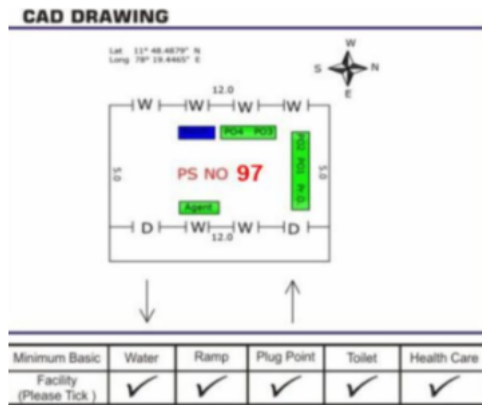

Google Map View

Polling Station Building Front View

Polling Station Front View

Cad View

Key MAP View

1 பெயர் : பழனிமாமாள் கணவர் பெயர்: ரங்கன் வீட்டு எண் : 1/199 (2) வயது : 58 பாலினம் : பெண் Photo is available	ROS1878727	2 பெயர் : பாலன் தந்தை பெயர்: ஆறுமுகம் வீட்டு எண் : 2 வயது : 74 பாலினம் : ஆண் Photo is available	ROS0932822	3 பெயர் : பத்மா கணவர் பெயர்: குணசேகரன் வீட்டு எண் : 2 வயது : 67 பாலினம் : பெண் Photo is available	ROS1811769
4 பெயர் : சந்திரா கணவர் பெயர்: பழனிசாமி வீட்டு எண் : 2 வயது : 64 பாலினம் : பெண் Photo is available	HKR3685617	5 பெயர் : சாவித்திரி பாலன் கணவர் பெயர்: பாலன் வீட்டு எண் : 2 வயது : 63 பாலினம் : பெண் Photo is available	ROS0932780	6 பெயர் : ஈஸ்வரி கணவர் பெயர்: கலையழகன் வீட்டு எண் : 2 வயது : 58 பாலினம் : பெண் Photo is available	ROS0932798
7 பெயர் : சரவணன் தந்தை பெயர்: நடராஜன் வீட்டு எண் : 2 வயது : 53 பாலினம் : ஆண் Photo is available	ROS0901652	8 பெயர் : சவுண்டப்பன் தந்தை பெயர்: சிக்கண்ணன் வீட்டு எண் : 2 வயது : 46 பாலினம் : ஆண் Photo is available	HKR1424944	9 பெயர் : ருக்குமணி கணவர் பெயர்: சரவணன் வீட்டு எண் : 2 வயது : 45 பாலினம் : பெண் Photo is available	ROS0901660
10 பெயர் : மணிகண்டன் தந்தை பெயர்: பாலன் வீட்டு எண் : 2 வயது : 43 பாலினம் : ஆண் Photo is available	ROS0932830	11 பெயர் : கிருஷ்ணராஜ் தந்தை பெயர்: குணசேகரன் வீட்டு எண் : 2 வயது : 38 பாலினம் : ஆண் Photo is available	HKR3680303	12 பெயர் : குமார் தந்தை பெயர்: பழனிசாமி வீட்டு எண் : 2 வயது : 32 பாலினம் : ஆண் Photo is available	ROS0145110
13 பெயர் : புனிதா தந்தை பெயர்: கோவிந்தராஜ் வீட்டு எண் : 2 வயது : 29 பாலினம் : பெண் Photo is available	ROS0932855	14 பெயர் : ஹேமலதா தந்தை பெயர்: சரவணன் வீட்டு எண் : 2 வயது : 29 பாலினம் : பெண் Photo is available	ROS0901645	15 பெயர் : காமாட்சி தந்தை பெயர்: குமார் வீட்டு எண் : 2 வயது : 28 பாலினம் : பெண் Photo is available	ROS0932848
16 பெயர் : கோபிநாத் தந்தை பெயர்: நடராஜன் வீட்டு எண் : 2 வயது : 28 பாலினம் : ஆண் Photo is available	ROS0975425	17 பெயர் : மோகன்ராஜ் தந்தை பெயர்: கோவிந்தராஜ் வீட்டு எண் : 2 வயது : 28 பாலினம் : ஆண் Photo is available	ROS0932871	18 பெயர் : புவனேஸ்வரி தந்தை பெயர்: சீனிவாசன் வீட்டு எண் : 2 வயது : 27 பாலினம் : பெண் Photo is available	ROS0932889
19 பெயர் : சதீஸ் குமார் தந்தை பெயர்: சரவணன் வீட்டு எண் : 2 வயது : 27 பாலினம் : ஆண் Photo is available	ROS0932905	20 பெயர் : மோனிஷா கணவர் பெயர்: பரமேஷ்வர் வீட்டு எண் : 2 வயது : 26 பாலினம் : பெண் Photo is available	ROS2044733	21 பெயர் : பிரியதர்ஷினி கணவர் பெயர்: பிரகாஷ் வீட்டு எண் : 2 வயது : 25 பாலினம் : பெண் Photo is available	ROS2044741
22 பெயர் : ரம்யா தந்தை பெயர்: பாரதீ வீட்டு எண் : 2/22 வயது : 28 பாலினம் : பெண் Photo is available	ROS1971597	23 பெயர் : கோபாலா கிருஷ்ணன் தந்தை பெயர்: கோவிந்தன் வீட்டு எண் : 2/66 வயது : 57 பாலினம் : ஆண் Photo is available	ROS1877398	24 பெயர் : பார்வதி கணவர் பெயர்: கணேசன் வீட்டு எண் : 2/70 வயது : 52 பாலினம் : பெண் Photo is available	ROS1971811
25 பெயர் : லலிதா கணவர் பெயர்: அசோக்குமார் வீட்டு எண் : 2-144 வயது : 35 பாலினம் : பெண் Photo is available	ROS0594457	26 பெயர் : ஸ்ரீதர் தங்கராஜ் தந்தை பெயர்: தங்கராஜ் வீட்டு எண் : 2/183 வயது : 27 பாலினம் : ஆண் Photo is available	ROS1825702	27 பெயர் : பார்வதி கணவர் பெயர்: காசி வீட்டு எண் : 2/191சி வயது : 51 பாலினம் : பெண் Photo is available	IYE0360941
28 பெயர் : சசி தந்தை பெயர்: காசி வீட்டு எண் : 2/191 சி வயது : 36 பாலினம் : ஆண் Photo is available	IYE0361055	29 பெயர் : சுந்தரி கணவர் பெயர்: லோகநாதன் வீட்டு எண் : 2-193 வயது : 43 பாலினம் : பெண் Photo is available	ROS0715441	30 பெயர் : ஜானகி கணவர் பெயர்: எழும்லை வீட்டு எண் : 2-208 வயது : 57 பாலினம் : பெண் Photo is available	HKR3682580