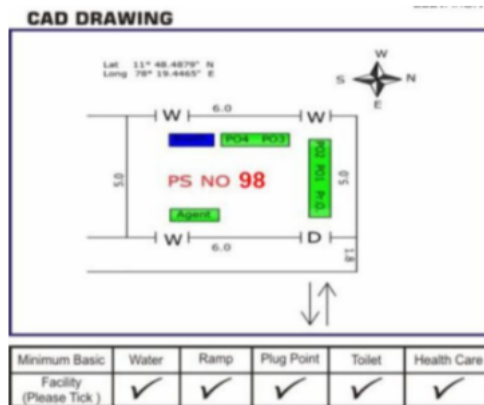

Google Map View

Polling Station Building Front View

Polling Station Front View

Cad View

Key MAP View

1 பெயர் : சொர்ணாம்பிகை கணவர் பெயர் : செல்வராஜ் வீட்டு எண் : 1/14ஏ வயது : 58 பாலினம் : பெண் Photo is available	IYE2084143	2 பெயர் : பாலசுப்ரமணி தந்தை பெயர் : சேகர் வீட்டு எண் : 1-178 வயது : 40 பாலினம் : ஆண் Photo is available	ROS0143941	3 பெயர் : அமிர்தம் தந்தை பெயர் : ராமன் வீட்டு எண் : 1/184 வயது : 58 பாலினம் : ஆண் Photo is available	ROS1049584
4 பெயர் : மாதேஸ்வரன் தந்தை பெயர் : வெங்கட்ராமன் வீட்டு எண் : 2 வயது : 68 பாலினம் : ஆண் Photo is available	ROS0933077	5 பெயர் : மகாலட்சுமி கணவர் பெயர் : மாதேஸ்வரன் வீட்டு எண் : 2 வயது : 63 பாலினம் : பெண் Photo is available	ROS0933119	6 பெயர் : தியாகராஜன் தந்தை பெயர் : சுப்ரமணி வீட்டு எண் : 2 வயது : 55 பாலினம் : ஆண் Photo is available	ROS0933044
7 பெயர் : கோபாலா கிருஷ்ணன் தந்தை பெயர் : சந்தான கிருஷ்ணன் வீட்டு எண் : 2 வயது : 53 பாலினம் : ஆண் Photo is available	ROS2044592	8 பெயர் : பாலாமணி கணவர் பெயர் : தியாகராஜன் வீட்டு எண் : 2 வயது : 52 பாலினம் : பெண் Photo is available	ROS0932988	9 பெயர் : முனியப்பன் தந்தை பெயர் : பொன்வேல் வீட்டு எண் : 2 வயது : 50 பாலினம் : ஆண் Photo is available	ROS0933028
10 பெயர் : தியாகராஜன் தந்தை பெயர் : மாதேஸ்வரன் வீட்டு எண் : 2 வயது : 45 பாலினம் : ஆண் Photo is available	ROS0933085	11 பெயர் : ஜோதிமணி தந்தை பெயர் : மாரியப்பன் வீட்டு எண் : 2 வயது : 45 பாலினம் : பெண் Photo is available	ROS0932970	12 பெயர் : யசோதை கணவர் பெயர் : கோபாலகிருஷ்ணன் வீட்டு எண் : 2 வயது : 44 பாலினம் : பெண் Photo is available	ROS2044550
13 பெயர் : சீனிவாசன் தந்தை பெயர் : சித்துராஜ் வீட்டு எண் : 2 வயது : 41 பாலினம் : ஆண் Photo is available	ROS0933069	14 பெயர் : சத்தியராஜ் தந்தை பெயர் : மாணிக்கம் வீட்டு எண் : 2 வயது : 40 பாலினம் : ஆண் Photo is available	ROS0933093	15 பெயர் : அந்தோணிலூர்துராஜ் தந்தை பெயர் : ஆரோக்கியமணி வீட்டு எண் : 2 வயது : 40 பாலினம் : ஆண் Photo is available	ROS2044584
16 பெயர் : செந்தில்குமார் தந்தை பெயர் : ராஜமாணிக்கம் -- வீட்டு எண் : 2 வயது : 38 பாலினம் : ஆண் Photo is available	ROS0933010	17 பெயர் : பிரபாவதி கணவர் பெயர் : சுரேஷ்பாபு வீட்டு எண் : 2 வயது : 37 பாலினம் : பெண் Photo is available	ROS0933168	18 பெயர் : கலா கணவர் பெயர் : பழனி வீட்டு எண் : 2 வயது : 35 பாலினம் : பெண் Photo is available	ROS0933143
19 பெயர் : மஞ்சளா கணவர் பெயர் : செந்தில்குமார் வீட்டு எண் : 2 வயது : 33 பாலினம் : பெண் Photo is available	ROS0932962	20 பெயர் : வேணுகோபால் தந்தை பெயர் : லோகநாதன் வீட்டு எண் : 2 வயது : 32 பாலினம் : ஆண் Photo is available	ROS0506949	21 பெயர் : ரவி தந்தை பெயர் : கோவிந்தன் வீட்டு எண் : 2 வயது : 29 பாலினம் : ஆண் Photo is available	ROS0901736
22 பெயர் : ராஜேஸ்வரி கணவர் பெயர் : துரைமுருகன் வீட்டு எண் : 2 வயது : 29 பாலினம் : பெண் Photo is available	ROS0901694	23 பெயர் : சதிஷ்குமார் தந்தை பெயர் : குமார் வீட்டு எண் : 2 வயது : 29 பாலினம் : ஆண் Photo is available	ROS0901769	24 பெயர் : மேகலா தந்தை பெயர் : சாமிநாதன் வீட்டு எண் : 2 வயது : 29 பாலினம் : பெண் Photo is available	ROS0933184
25 பெயர் : நிவேதா கணவர் பெயர் : மணிவண்ணன் வீட்டு எண் : 2 வயது : 28 பாலினம் : பெண் Photo is available	ROS0901728	26 பெயர் : குனா தந்தை பெயர் : கோவிந்தன் வீட்டு எண் : 2 வயது : 28 பாலினம் : ஆண் Photo is available	ROS0901777	27 பெயர் : லோகேஷ் தந்தை பெயர் : பாலசுப்ரமணி வீட்டு எண் : 2 வயது : 28 பாலினம் : ஆண் Photo is available	ROS0901785
28 பெயர் : மணிகண்டன் தந்தை பெயர் : மாணிக்கம் வீட்டு எண் : 2 வயது : 28 பாலினம் : ஆண் Photo is available	ROS0933176	29 பெயர் : மணிகண்டன் தந்தை பெயர் : பாலசுப்ரமணி வீட்டு எண் : 2 வயது : 28 பாலினம் : ஆண் Photo is available	ROS2044808	30 பெயர் : மணிகண்டன் தந்தை பெயர் : தியாகராஜன் -- வீட்டு எண் : 2 வயது : 28 பாலினம் : ஆண் Photo is available	ROS0933200