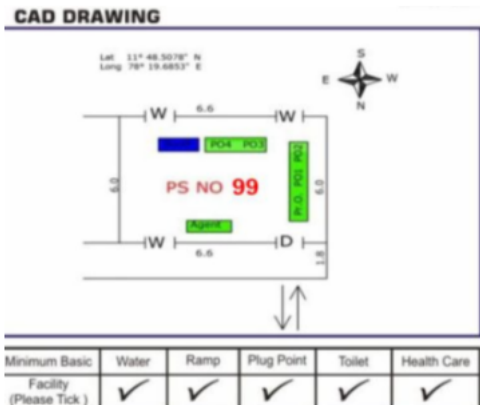

Google Map View

Polling Station Building Front View

Polling Station Front View

Cad View

Key MAP View

1 பெயர் : சுகுணபிரியா கணவர் பெயர்: மணிகண்டன் வீட்டு எண் : 1 வயது : 24 பாலினம் : பெண் Photo is available	ROS2295277	S 2 பெயர் : ஐமுனேஸ்வரி தாயின் பெயர்: புனிதா வீட்டு எண் : 1/38 வயது : 19 பாலினம் : பெண் Photo is available	ROS2239069	3 பெயர் : மகாதேவன் தந்தை பெயர்: சுந்தரமூர்த்தி வீட்டு எண் : 2 வயது : 61 பாலினம் : ஆண் Photo is available	ROS2044402
4 பெயர் : இளங்கோவன் -- தந்தை பெயர்: சந்திரசேகர் வீட்டு எண் : 2 வயது : 60 பாலினம் : ஆண் Photo is available	ROS0933366	5 பெயர் : தங்கராஜன் தந்தை பெயர்: செல்லப்பன் வீட்டு எண் : 2 வயது : 58 பாலினம் : ஆண் Photo is available	ROS0933416	6 பெயர் : சஞ்சீவி தந்தை பெயர்: வெங்கடேசன் வீட்டு எண் : 2 வயது : 58 பாலினம் : ஆண் Photo is available	ROS2044501
7 பெயர் : ஜெயகுமார் தந்தை பெயர்: முக்கன் வீட்டு எண் : 2 வயது : 56 பாலினம் : ஆண் Photo is available	ROS0933440	8 பெயர் : சீனிவாசன் தந்தை பெயர்: தைலான் வீட்டு எண் : 2 வயது : 55 பாலினம் : ஆண் Photo is available	ROS0933382	9 பெயர் : ராஜா தந்தை பெயர்: பிச்சமுத்து வீட்டு எண் : 2 வயது : 55 பாலினம் : ஆண் Photo is available	ROS2044444
10 பெயர் : மகாலட்சுமி கணவர் பெயர்: சஞ்சீவி வீட்டு எண் : 2 வயது : 53 பாலினம் : பெண் Photo is available	ROS2044519	11 பெயர் : முத்துச்செல்வி கணவர் பெயர்: ஜெயகுமார் வீட்டு எண் : 2 வயது : 52 பாலினம் : பெண் Photo is available	ROS0933341	12 பெயர் : வசந்தி கணவர் பெயர்: தங்கராஜன் வீட்டு எண் : 2 வயது : 52 பாலினம் : பெண் Photo is available	ROS0933317
13 பெயர் : கிருஷ்ணன் தந்தை பெயர்: சண்முகம் வீட்டு எண் : 2 வயது : 51 பாலினம் : ஆண் Photo is available	ROS0933358	14 பெயர் : தேவிகா கணவர் பெயர்: கிருஷ்ணன் வீட்டு எண் : 2 வயது : 46 பாலினம் : பெண் Photo is available	ROS0933283	15 பெயர் : தமிழ்செல்வன் தந்தை பெயர்: சரவணன் வீட்டு எண் : 2 வயது : 41 பாலினம் : ஆண் Photo is available	ROS0933465
16 பெயர் : பிரபு தந்தை பெயர்: சரவணன் வீட்டு எண் : 2 வயது : 37 பாலினம் : ஆண் Photo is available	ROS0933408	# 17 பெயர் : விஜய் தந்தை பெயர்: ரவி வீட்டு எண் : 2 வயது : 36 பாலினம் : ஆண் Photo is available	ROS0144675	18 பெயர் : அம்பிகா கணவர் பெயர்: மோகனசுந்தரம் வீட்டு எண் : 2 வயது : 32 பாலினம் : பெண் Photo is available	ROS0933309
19 பெயர் : விவேகானந்தன் தந்தை பெயர்: அர்த்தநாரி வீட்டு எண் : 2 வயது : 32 பாலினம் : ஆண் Photo is available	ROS0933507	20 பெயர் : மீனா கணவர் பெயர்: கோவிந்தராஜ் வீட்டு எண் : 2 வயது : 31 பாலினம் : பெண் Photo is available	ROS0975441	21 பெயர் : நந்தகுமார் தந்தை பெயர்: பிரபாகரன் வீட்டு எண் : 2 வயது : 30 பாலினம் : ஆண் Photo is available	ROS0933424
22 பெயர் : நாகபிரியா கணவர் பெயர்: செந்தில் குமார் வீட்டு எண் : 2 வயது : 30 பாலினம் : பெண் Photo is available	ROS0508366	23 பெயர் : மைதிலி கணவர் பெயர்: சந்திரமோகன் -- வீட்டு எண் : 2 வயது : 29 பாலினம் : பெண் Photo is available	ROS0933564	24 பெயர் : அருள்குமரன் தந்தை பெயர்: சுந்தரம் -- வீட்டு எண் : 2 வயது : 29 பாலினம் : ஆண் Photo is available	ROS0933374
25 பெயர் : பாரதி தந்தை பெயர்: ரத்தினம் வீட்டு எண் : 2 வயது : 29 பாலினம் : ஆண் Photo is available	ROS0933473	26 பெயர் : பாலாஜி தந்தை பெயர்: ஜீவரத்தினம் வீட்டு எண் : 2 வயது : 29 பாலினம் : ஆண் Photo is available	ROS0933481	27 பெயர் : கலைச்செல்வி கணவர் பெயர்: விஸ்வநாதன் வீட்டு எண் : 2 வயது : 29 பாலினம் : பெண் Photo is available	ROS0933531
28 பெயர் : பன்னீர் செல்வம் தந்தை பெயர்: சஞ்சீவி வீட்டு எண் : 2 வயது : 29 பாலினம் : ஆண் Photo is available	ROS2044378	29 பெயர் : கீர்த்திவாசன் தந்தை பெயர்: பொன்னப்பன் வீட்டு எண் : 2 வயது : 28 பாலினம் : ஆண் Photo is available	ROS0933648	30 பெயர் : கோட்டாளமுத்து தந்தை பெயர்: ஜெயக்குமார் வீட்டு எண் : 2 வயது : 28 பாலினம் : ஆண் Photo is available	ROS0933598