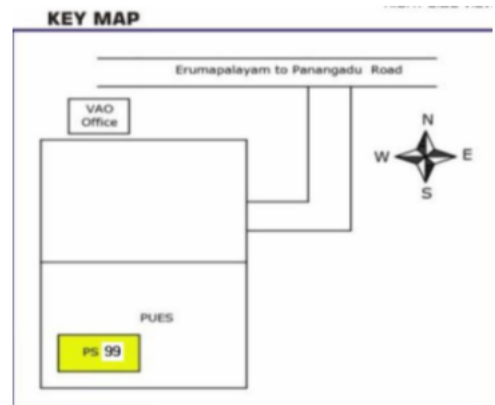

Google Map View

Polling Station Building Front View

Polling Station Front View

Cad View

Key MAP View

1 பெயர் : சுகுணபிரியா கணவர் பெயர்: மணிகண்டன் வீட்டு எண் : 1 வயது : 24 பாலினம் : பெண் Photo is available	ROS2295277	S 2 பெயர் : ஐமுனேஸ்வரி தாயின் பெயர்: புனிதா வீட்டு எண் : 1/38 வயது : 19 பாலினம் : பெண் Photo is available	ROS2239069	3 பெயர் : மகாதேவன் தந்தை பெயர்: சுந்தரமூர்த்தி வீட்டு எண் : 2 வயது : 61 பாலினம் : ஆண் Photo is available	ROS2044402
4 பெயர் : இளங்கோவன் -- தந்தை பெயர்: சந்திரசேகர் வீட்டு எண் : 2 வயது : 60 பாலினம் : ஆண் Photo is available	ROS0933366	5 பெயர் : தங்கராஜன் தந்தை பெயர்: செல்லப்பன் வீட்டு எண் : 2 வயது : 58 பாலினம் : ஆண் Photo is available	ROS0933416	6 பெயர் : சஞ்சீவி தந்தை பெயர்: வெங்கடேசன் வீட்டு எண் : 2 வயது : 58 பாலினம் : ஆண் Photo is available	ROS2044501
7 பெயர் : ஜெயகுமார் தந்தை பெயர்: முக்கன் வீட்டு எண் : 2 வயது : 56 பாலினம் : ஆண் Photo is available	ROS0933440	8 பெயர் : சீனிவாசன் தந்தை பெயர்: தைலான் வீட்டு எண் : 2 வயது : 55 பாலினம் : ஆண் Photo is available	ROS0933382	9 பெயர் : ராஜா தந்தை பெயர்: பிச்சமுத்து வீட்டு எண் : 2 வயது : 55 பாலினம் : ஆண் Photo is available	ROS2044444
10 பெயர் : மகாலட்சுமி கணவர் பெயர்: சஞ்சீவி வீட்டு எண் : 2 வயது : 53 பாலினம் : பெண் Photo is available	ROS2044519	11 பெயர் : முத்துச்செல்வி கணவர் பெயர்: ஜெயகுமார் வீட்டு எண் : 2 வயது : 52 பாலினம் : பெண் Photo is available	ROS0933341	12 பெயர் : வசந்தி கணவர் பெயர்: தங்கராஜன் வீட்டு எண் : 2 வயது : 52 பாலினம் : பெண் Photo is available	ROS0933317
13 பெயர் : கிருஷ்ணன் தந்தை பெயர்: சண்முகம் வீட்டு எண் : 2 வயது : 51 பாலினம் : ஆண் Photo is available	ROS0933358	14 பெயர் : தேவிகா கணவர் பெயர்: கிருஷ்ணன் வீட்டு எண் : 2 வயது : 46 பாலினம் : பெண் Photo is available	ROS0933283	15 பெயர் : தமிழ்செல்வன் தந்தை பெயர்: சரவணன் வீட்டு எண் : 2 வயது : 41 பாலினம் : ஆண் Photo is available	ROS0933465
16 பெயர் : பிரபு தந்தை பெயர்: சரவணன் வீட்டு எண் : 2 வயது : 37 பாலினம் : ஆண் Photo is available	ROS0933408	# 17 பெயர் : விஜய் தந்தை பெயர்: ரவி வீட்டு எண் : 2 வயது : 36 பாலினம் : ஆண் Photo is available	ROS0144675	18 பெயர் : அம்பிகா கணவர் பெயர்: மோகனசுந்தரம் வீட்டு எண் : 2 வயது : 32 பாலினம் : பெண் Photo is available	ROS0933309
19 பெயர் : விவேகானந்தன் தந்தை பெயர்: அர்த்தநாரி வீட்டு எண் : 2 வயது : 32 பாலினம் : ஆண் Photo is available	ROS0933507	20 பெயர் : மீனா கணவர் பெயர்: கோவிந்தராஜ் வீட்டு எண் : 2 வயது : 31 பாலினம் : பெண் Photo is available	ROS0975441	21 பெயர் : நந்தகுமார் தந்தை பெயர்: பிரபாகரன் வீட்டு எண் : 2 வயது : 30 பாலினம் : ஆண் Photo is available	ROS0933424
22 பெயர் : நாகபிரியா கணவர் பெயர்: செந்தில் குமார் வீட்டு எண் : 2 வயது : 30 பாலினம் : பெண் Photo is available	ROS0508366	23 பெயர் : மைதிலி கணவர் பெயர்: சந்திரமோகன் -- வீட்டு எண் : 2 வயது : 29 பாலினம் : பெண் Photo is available	ROS0933564	24 பெயர் : அருள்குமரன் தந்தை பெயர்: சுந்தரம் -- வீட்டு எண் : 2 வயது : 29 பாலினம் : ஆண் Photo is available	ROS0933374
25 பெயர் : பாரதி தந்தை பெயர்: ரத்தினம் வீட்டு எண் : 2 வயது : 29 பாலினம் : ஆண் Photo is available	ROS0933473	26 பெயர் : பாலாஜி தந்தை பெயர்: ஜீவரத்தினம் வீட்டு எண் : 2 வயது : 29 பாலினம் : ஆண் Photo is available	ROS0933481	27 பெயர் : கலைச்செல்வி கணவர் பெயர்: விஸ்வநாதன் வீட்டு எண் : 2 வயது : 29 பாலினம் : பெண் Photo is available	ROS0933531
28 பெயர் : பன்னீர் செல்வம் தந்தை பெயர்: சஞ்சீவி வீட்டு எண் : 2 வயது : 29 பாலினம் : ஆண் Photo is available	ROS2044378	29 பெயர் : கீர்த்திவாசன் தந்தை பெயர்: பொன்னப்பன் வீட்டு எண் : 2 வயது : 28 பாலினம் : ஆண் Photo is available	ROS0933648	30 பெயர் : கோட்டாளமுத்து தந்தை பெயர்: ஜெயக்குமார் வீட்டு எண் : 2 வயது : 28 பாலினம் : ஆண் Photo is available	ROS0933598