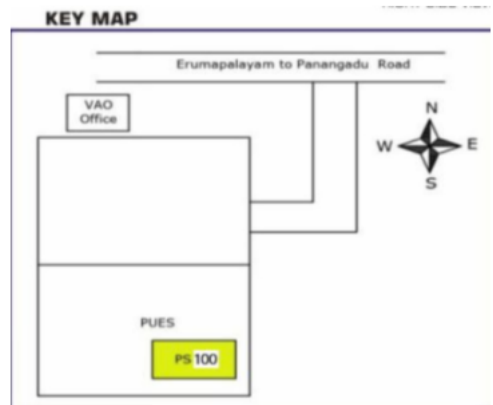

Cad View

Key MAP View