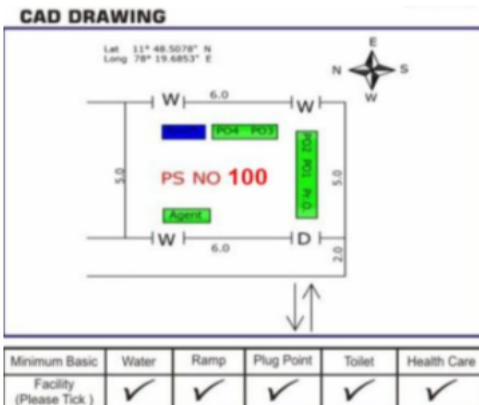

Google Map View

Polling Station Building Front View

Polling Station Front View

Cad View

Key MAP View

1 பெயர் : முருகன் தந்தை பெயர்: விஸ்நாதன் வீட்டு எண் : 1/1பீ வயது : 48 பாலினம் : ஆண்	ROS0023747 Photo is available	2 பெயர் : பழனிசாமி தந்தை பெயர்: ராஜேந்திரன் வீட்டு எண் : 1-135A வயது : 40 பாலினம் : ஆண்	HKR3689361 Photo is available	3 பெயர் : குப்புசாமி தந்தை பெயர்: தேவராஜ் வீட்டு எண் : 1-198 வயது : 36 பாலினம் : ஆண்	ROS0208033 Photo is available
4 பெயர் : புவனேஸ்வரி தாயின் பெயர்: மலர் வீட்டு எண் : 2 வயது : 25 பாலினம் : பெண்	ROS2102531 Photo is available	5 பெயர் : ராஜேஷ்வரி தாயின் பெயர்: மலர் வீட்டு எண் : 2 வயது : 20 பாலினம் : பெண்	ROS2152320 Photo is available	6 பெயர் : கோகிலா சேட்டு கணவர் பெயர்: சேட்டு வீட்டு எண் : 2/4 வயது : 33 பாலினம் : பெண்	ROS1876796 Photo is available
7 பெயர் : பாரி தந்தை பெயர்: வரதராஜன் வீட்டு எண் : 3 வயது : 62 பாலினம் : ஆண்	ROS1006642 Photo is available	8 பெயர் : ராணி கணவர் பெயர்: மாது வீட்டு எண் : 3-589 வயது : 62 பாலினம் : பெண்	ROS0507285 Photo is available	9 பெயர் : குப்பம்மாள் கணவர் பெயர்: குப்பன் வீட்டு எண் : 4 வயது : 70 பாலினம் : பெண்	ROS0933838 Photo is available
10 பெயர் : தேவகி கணவர் பெயர்: கோபால் வீட்டு எண் : 4 வயது : 57 பாலினம் : பெண்	ROS1295443 Photo is available	11 பெயர் : கோபால் தந்தை பெயர்: ராமசாமி வீட்டு எண் : 4 வயது : 57 பாலினம் : ஆண்	ROS0090647 Photo is available	12 பெயர் : லட்சுமி கணவர் பெயர்: சுப்ரமணி வீட்டு எண் : 4 வயது : 47 பாலினம் : பெண்	ROS0767210 Photo is available
13 பெயர் : பிரபு தந்தை பெயர்: ராமச்சந்திரன் வீட்டு எண் : 4 வயது : 42 பாலினம் : ஆண்	ROS0933762 Photo is available	14 பெயர் : மணிமேகலை கணவர் பெயர்: வேல்மணி வீட்டு எண் : 4 வயது : 36 பாலினம் : பெண்	ROS0767194 Photo is available	15 பெயர் : கீர்த்திகா கணவர் பெயர்: கோவிந்தராஜ் வீட்டு எண் : 4 வயது : 31 பாலினம் : பெண்	ROS0933846 Photo is available
16 பெயர் : பிரியா கணவர் பெயர்: கந்தசாமி வீட்டு எண் : 4 வயது : 31 பாலினம் : பெண்	ROS0901884 Photo is available	17 பெயர் : மணிகண்டன் தந்தை பெயர்: ராணி வீட்டு எண் : 4 வயது : 30 பாலினம் : ஆண்	ROS0901934 Photo is available	18 பெயர் : பிரியா தந்தை பெயர்: கோவிந்தன் வீட்டு எண் : 4 வயது : 29 பாலினம் : பெண்	ROS0901827 Photo is available
19 பெயர் : ராமராஜ் தந்தை பெயர்: முருகன் வீட்டு எண் : 4 வயது : 29 பாலினம் : ஆண்	ROS0901892 Photo is available	20 பெயர் : சதீஷ் தந்தை பெயர்: சுந்தரம் வீட்டு எண் : 4 வயது : 28 பாலினம் : ஆண்	ROS0901900 Photo is available	21 பெயர் : மணிமாறன் தந்தை பெயர்: ராமநாதன் வீட்டு எண் : 4 வயது : 27 பாலினம் : ஆண்	ROS0934026 Photo is available
22 பெயர் : சந்தியா தந்தை பெயர்: கோவிந்தன் வீட்டு எண் : 4 வயது : 27 பாலினம் : பெண்	ROS0933994 Photo is available	23 பெயர் : கோமதி தந்தை பெயர்: குமார் வீட்டு எண் : 4 வயது : 27 பாலினம் : பெண்	ROS0934000 Photo is available	24 பெயர் : தினேஷ் தந்தை பெயர்: சுப்ரமணி வீட்டு எண் : 4 வயது : 27 பாலினம் : ஆண்	ROS0933895 Photo is available
25 பெயர் : ரஞ்சிதா தந்தை பெயர்: கோபால் வீட்டு எண் : 4 வயது : 27 பாலினம் : பெண்	ROS0933903 Photo is available	26 பெயர் : ரஞ்சித்குமார் தந்தை பெயர்: ராமசாமி வீட்டு எண் : 4 வயது : 27 பாலினம் : ஆண்	ROS0933945 Photo is available	27 பெயர் : கோகுலகண்ணன் தந்தை பெயர்: குமார் வீட்டு எண் : 4 வயது : 27 பாலினம் : ஆண்	ROS0933960 Photo is available
28 பெயர் : கிருஷ்ணமூர்த்தி தந்தை பெயர்: குமார் வீட்டு எண் : 4 வயது : 27 பாலினம் : ஆண்	ROS0933911 Photo is available	29 பெயர் : ரோஜா கணவர் பெயர்: அனந்த் வீட்டு எண் : 4 வயது : 23 பாலினம் : பெண்	ROS2044295 Photo is available	30 பெயர் : தனலட்சுமி தந்தை பெயர்: சேகர் ஜெயந்தி வீட்டு எண் : 4 வயது : 22 பாலினம் : பெண்	ROS2044121 Photo is available