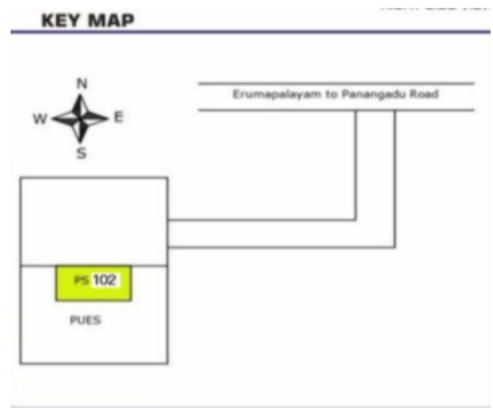

Cad View

Key MAP View