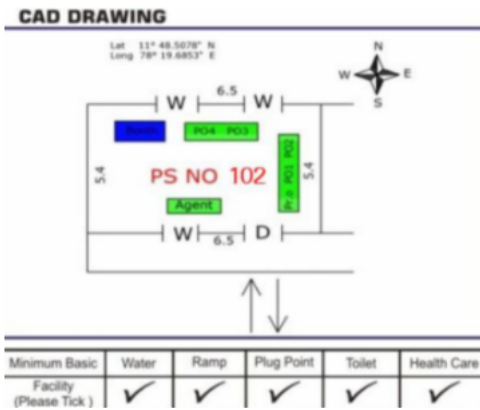

Google Map View

Polling Station Building Front View

Polling Station Front View

Cad View

Key MAP View

1 பெயர் : கார்த்திகேயன் தந்தை பெயர்: ரத்தினம் வீட்டு எண் : 1/3 வயது : 43 பாலினம் : ஆண் Photo is available	ROS1879923	2 பெயர் : வித்யா கணவர் பெயர்: அருண் ராபர்ட் க்லிவே வீட்டு எண் : 1/3 வயது : 25 பாலினம் : பெண் Photo is available	ROS1877620	3 பெயர் : க சி நித்தீஷ் தயாளன் க சி நித்தீஷ் தயாளன் தாயின் பெயர்: கலையரசி சி வீட்டு எண் : 3/408 டி வயது : 23 பாலினம் : ஆண் Photo is available	ROS2206951
4 பெயர் : சதீஷ்குமார் தந்தை பெயர்: பீட்டர் வீட்டு எண் : 3/483 வயது : 38 பாலினம் : ஆண் Photo is available	ROS2314094	5 பெயர் : ரேவதி கணவர் பெயர்: சதீஸ்குமார் வீட்டு எண் : 3/483 வயது : 35 பாலினம் : பெண் Photo is available	ROS0396853	6 பெயர் : தனகோடி தந்தை பெயர்: சுப்ரமணி வீட்டு எண் : 4 வயது : 66 பாலினம் : ஆண் Photo is available	ROS0934455
7 பெயர் : அங்கப்பன் தந்தை பெயர்: அண்ணாமலை வீட்டு எண் : 4 வயது : 65 பாலினம் : ஆண் Photo is available	ROS0208587	8 பெயர் : அமிர்தம் கணவர் பெயர்: அருணாசலம் வீட்டு எண் : 4 வயது : 65 பாலினம் : பெண் Photo is available	ROS0934968	9 பெயர் : பழனிசாமி தந்தை பெயர்: ராமசாமிசெட்டி வீட்டு எண் : 4 வயது : 61 பாலினம் : ஆண் Photo is available	ROS0902031
10 பெயர் : ராஜேந்திரன் தந்தை பெயர்: கந்தசாமி வீட்டு எண் : 4 வயது : 61 பாலினம் : ஆண் Photo is available	ROS0934729	11 பெயர் : கனகா கணவர் பெயர்: தனகோடி வீட்டு எண் : 4 வயது : 60 பாலினம் : பெண் Photo is available	ROS0934661	12 பெயர் : ஓபுலட்சுமி கணவர் பெயர்: பழனிசாமி வீட்டு எண் : 4 வயது : 58 பாலினம் : பெண் Photo is available	ROS0902130
13 பெயர் : முத்தையன் தந்தை பெயர்: வையாபுரி -- வீட்டு எண் : 4 வயது : 56 பாலினம் : ஆண் Photo is available	ROS0934497	14 பெயர் : பெரியம்மா கணவர் பெயர்: முத்தையன் வீட்டு எண் : 4 வயது : 50 பாலினம் : பெண் Photo is available	ROS0934687	15 பெயர் : தாமோதரன் -- தந்தை பெயர்: கிருஷ்ணராஜ் வீட்டு எண் : 4 வயது : 49 பாலினம் : ஆண் Photo is available	ROS0934778
16 பெயர் : சசிகலா கணவர் பெயர்: தாமோதரன் வீட்டு எண் : 4 வயது : 45 பாலினம் : பெண் Photo is available	ROS0934745	17 பெயர் : சக்திவேல் தந்தை பெயர்: சின்ராஜ் வீட்டு எண் : 4 வயது : 42 பாலினம் : ஆண் Photo is available	ROS0934448	18 பெயர் : அன்பரசி கணவர் பெயர்: சுப்பிரமணி வீட்டு எண் : 4 வயது : 40 பாலினம் : பெண் Photo is available	ROS0596718
19 பெயர் : மணிகண்டன் தந்தை பெயர்: பழனிசாமி வீட்டு எண் : 4 வயது : 39 பாலினம் : ஆண் Photo is available	ROS0902023	20 பெயர் : ராதா கணவர் பெயர்: சந்திரன் வீட்டு எண் : 4 வயது : 38 பாலினம் : பெண் Photo is available	ROS0934695	21 பெயர் : ரவிகுமார் தந்தை பெயர்: சாந்தி வீட்டு எண் : 4 வயது : 37 பாலினம் : ஆண் Photo is available	ROS0902072
22 பெயர் : சாதனா கணவர் பெயர்: சக்திவேல் வீட்டு எண் : 4 வயது : 35 பாலினம் : பெண் Photo is available	ROS0934596	23 பெயர் : கார்த்திக் -- தந்தை பெயர்: முத்தையன் வீட்டு எண் : 4 வயது : 34 பாலினம் : ஆண் Photo is available	ROS0934505	24 பெயர் : செல்வி கணவர் பெயர்: மணிகண்டன் வீட்டு எண் : 4 வயது : 34 பாலினம் : பெண் Photo is available	ROS0902148
25 பெயர் : முருகன் தந்தை பெயர்: அருணாசலம் வீட்டு எண் : 4 வயது : 34 பாலினம் : ஆண் Photo is available	ROS0934414	26 பெயர் : பிரேமலதா -- தந்தை பெயர்: கணேசன் வீட்டு எண் : 4 வயது : 33 பாலினம் : ஆண் Photo is available	ROS0934620	27 பெயர் : தேவி பிரியா கணவர் பெயர்: பிரபாகரன் வீட்டு எண் : 4 வயது : 32 பாலினம் : பெண் Photo is available	ROS2039147
28 பெயர் : ஜீவக்குமார் தந்தை பெயர்: மனோகரன் வீட்டு எண் : 4 வயது : 30 பாலினம் : ஆண் Photo is available	ROS0934786	29 பெயர் : நதியா கணவர் பெயர்: கார்த்திக் வீட்டு எண் : 4 வயது : 29 பாலினம் : பெண் Photo is available	ROS0934679	30 பெயர் : கௌசல்யா தந்தை பெயர்: கோவிந்தராஜ் வீட்டு எண் : 4 வயது : 28 பாலினம் : பெண் Photo is available	ROS0902122