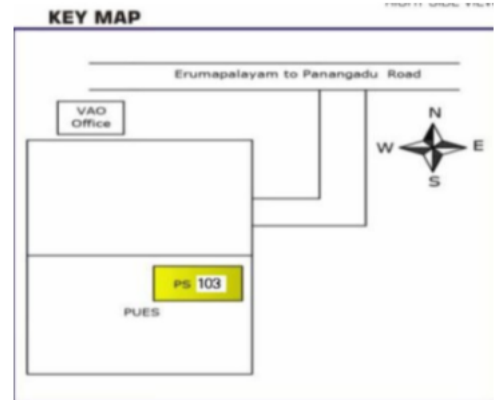

Google Map View

Polling Station Building Front View

Polling Station Front View

Cad View

Key MAP View

1 பெயர் : காசியம்மாள் தந்தை பெயர்: காளிமுத்து வீட்டு எண் : 1 வயது : 38 பாலினம் : பெண் Photo is available	ROS0768010	2 பெயர் : கார்த்திகா கணவர் பெயர்: வெங்கடேசன் வீட்டு எண் : 1 வயது : 38 பாலினம் : பெண் Photo is available	ROS2043081	3 பெயர் : அருங்குமார் தந்தை பெயர்: சுப்ரமணி வீட்டு எண் : 1 வயது : 37 பாலினம் : ஆண் Photo is available	HKR3689106
4 பெயர் : பாரதி தந்தை பெயர்: பொன்னாமலை வீட்டு எண் : 1 வயது : 29 பாலினம் : பெண் Photo is available	ROS0935007	5 பெயர் : வசந்தகுமார் தந்தை பெயர்: பொன்னாமலை வீட்டு எண் : 1 வயது : 27 பாலினம் : ஆண் Photo is available	ROS0935122	6 பெயர் : ஜாபர் ஷாதிக் தந்தை பெயர்: ஷாகுல் அஹமதூர் வீட்டு எண் : 1 வயது : 24 பாலினம் : ஆண் Photo is available	ROS2039170
7 பெயர் : பூபதி தந்தை பெயர்: பெரியசாமி வீட்டு எண் : 1-1 வயது : 56 பாலினம் : ஆண் Photo is available	HKR1427616	8 பெயர் : பத்மா கணவர் பெயர்: பூபதி வீட்டு எண் : 1-1 வயது : 51 பாலினம் : பெண் Photo is available	ROS1318997	9 பெயர் : அறிவுழகன் தந்தை பெயர்: தங்கவேல் வீட்டு எண் : 1/1 வயது : 46 பாலினம் : ஆண் Photo is available	HKR1674233
10 பெயர் : தீபிகா தந்தை பெயர்: பூபதி வீட்டு எண் : 1/1 வயது : 33 பாலினம் : பெண் Photo is available	ROS0315655	11 பெயர் : சந்தியா தந்தை பெயர்: சுந்தரராஜன் வீட்டு எண் : 1/1 வயது : 27 பாலினம் : பெண் Photo is available	IYE1407261	12 பெயர் : லட்சுமி கணவர் பெயர்: சீரங்கன் வீட்டு எண் : 1-1A வயது : 78 பாலினம் : பெண் Photo is available	ROS1319003
13 பெயர் : ஜெயபால் தந்தை பெயர்: சின்னண்ணன் வீட்டு எண் : 1-1A வயது : 68 பாலினம் : ஆண் Photo is available	ROS1319011	14 பெயர் : புஷ்பா கணவர் பெயர்: ஜெயபால் வீட்டு எண் : 1-1A வயது : 57 பாலினம் : பெண் Photo is available	ROS1319029	15 பெயர் : கௌரிசங்கர் தந்தை பெயர்: ஜெயபால் வீட்டு எண் : 1-1A வயது : 40 பாலினம் : ஆண் Photo is available	HKR3685799
16 பெயர் : சரண்யா கணவர் பெயர்: கௌரிசங்கர் வீட்டு எண் : 1-1A வயது : 35 பாலினம் : பெண் Photo is available	ROS0209387	17 பெயர் : கௌரி கணவர் பெயர்: முருகன் வீட்டு எண் : 1-1b வயது : 38 பாலினம் : பெண் Photo is available	ROS0508739	18 பெயர் : ஸ்ரீனேகா கணவர் பெயர்: சுரேந்தர் வீட்டு எண் : 1-2 வயது : 22 பாலினம் : பெண் Photo is available	ROS2061562
19 பெயர் : சரோஜா கணவர் பெயர்: வடமலை வீட்டு எண் : 1-3 வயது : 81 பாலினம் : பெண் Photo is available	ROS1319037	20 பெயர் : விஜயன் தந்தை பெயர்: வடமலை வீட்டு எண் : 1-3 வயது : 54 பாலினம் : ஆண் Photo is available	ROS1319045	21 பெயர் : ஜீவரத்தனம் தந்தை பெயர்: வடமலை வீட்டு எண் : 1-3 வயது : 49 பாலினம் : ஆண் Photo is available	ROS1319052
22 பெயர் : மலர் கணவர் பெயர்: விஜயன் வீட்டு எண் : 1-3 வயது : 46 பாலினம் : பெண் Photo is available	ROS1319060	23 பெயர் : லட்சுமி கணவர் பெயர்: ஜீவரத்தனம் வீட்டு எண் : 1-3 வயது : 41 பாலினம் : பெண் Photo is available	HKR3674132	24 பெயர் : கோகுல் நாத் தந்தை பெயர்: விஜயன் வீட்டு எண் : 1/3 வயது : 26 பாலினம் : ஆண் Photo is available	ROS1006709
25 பெயர் : ஜீ காயத்ரி தந்தை பெயர்: வ ஜீவரத்தினம் வீட்டு எண் : 1/3 வயது : 22 பாலினம் : பெண் Photo is available	ROS2137362	26 பெயர் : பிருந்தாபுர் தந்தை பெயர்: ஜீவரத்தினம் வீட்டு எண் : 1/3 வயது : 20 பாலினம் : பெண் Photo is available	ROS2196533	27 பெயர் : பெரியசாமி தந்தை பெயர்: செங்கோடன் வீட்டு எண் : 1-4 வயது : 66 பாலினம் : ஆண் Photo is available	ROS1319078
28 பெயர் : மணிமேகலை கணவர் பெயர்: பெரியசாமி வீட்டு எண் : 1-4 வயது : 59 பாலினம் : பெண் Photo is available	ROS1319607	29 பெயர் : தங்கதுரை தந்தை பெயர்: பெரியசாமி வீட்டு எண் : 1-4 வயது : 45 பாலினம் : ஆண் Photo is available	HKR1428176	30 பெயர் : விஜயலட்சுமி கணவர் பெயர்: தங்கதுரை வீட்டு எண் : 1-4 வயது : 40 பாலினம் : பெண் Photo is available	ROS0315531