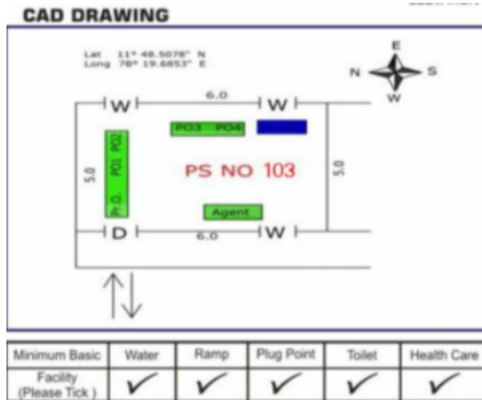

Google Map View

Polling Station Building Front View

Polling Station Front View

Cad View

Key MAP View

1 பெயர் : காசியம்மாள் தந்தை பெயர்: காளிமுத்து வீட்டு எண் : 1 வயது : 38 பாலினம் : பெண் Photo is available	ROS0768010	2 பெயர் : கார்த்திகா கணவர் பெயர்: வெங்கடேசன் வீட்டு எண் : 1 வயது : 38 பாலினம் : பெண் Photo is available	ROS2043081	3 பெயர் : அருங்குமார் தந்தை பெயர்: சுப்ரமணி வீட்டு எண் : 1 வயது : 37 பாலினம் : ஆண் Photo is available	HKR3689106
4 பெயர் : பாரதி தந்தை பெயர்: பொன்னாமலை வீட்டு எண் : 1 வயது : 29 பாலினம் : பெண் Photo is available	ROS0935007	5 பெயர் : வசந்தகுமார் தந்தை பெயர்: பொன்னாமலை வீட்டு எண் : 1 வயது : 27 பாலினம் : ஆண் Photo is available	ROS0935122	6 பெயர் : ஜாபர் ஷாதிக் தந்தை பெயர்: ஷாகுல் அஹமதூர் வீட்டு எண் : 1 வயது : 24 பாலினம் : ஆண் Photo is available	ROS2039170
7 பெயர் : பூபதி தந்தை பெயர்: பெரியசாமி வீட்டு எண் : 1-1 வயது : 56 பாலினம் : ஆண் Photo is available	HKR1427616	8 பெயர் : பத்மா கணவர் பெயர்: பூபதி வீட்டு எண் : 1-1 வயது : 51 பாலினம் : பெண் Photo is available	ROS1318997	9 பெயர் : அறிவுழகன் தந்தை பெயர்: தங்கவேல் வீட்டு எண் : 1/1 வயது : 46 பாலினம் : ஆண் Photo is available	HKR1674233
10 பெயர் : தீபிகா தந்தை பெயர்: பூபதி வீட்டு எண் : 1/1 வயது : 33 பாலினம் : பெண் Photo is available	ROS0315655	11 பெயர் : சந்தியா தந்தை பெயர்: சுந்தரராஜன் வீட்டு எண் : 1/1 வயது : 27 பாலினம் : பெண் Photo is available	IYE1407261	12 பெயர் : லட்சுமி கணவர் பெயர்: சீரங்கன் வீட்டு எண் : 1-1A வயது : 78 பாலினம் : பெண் Photo is available	ROS1319003
13 பெயர் : ஜெயபால் தந்தை பெயர்: சின்னண்ணன் வீட்டு எண் : 1-1A வயது : 68 பாலினம் : ஆண் Photo is available	ROS1319011	14 பெயர் : புஷ்பா கணவர் பெயர்: ஜெயபால் வீட்டு எண் : 1-1A வயது : 57 பாலினம் : பெண் Photo is available	ROS1319029	15 பெயர் : கௌரிசங்கர் தந்தை பெயர்: ஜெயபால் வீட்டு எண் : 1-1A வயது : 40 பாலினம் : ஆண் Photo is available	HKR3685799
16 பெயர் : சரண்யா கணவர் பெயர்: கௌரிசங்கர் வீட்டு எண் : 1-1A வயது : 35 பாலினம் : பெண் Photo is available	ROS0209387	17 பெயர் : கௌரி கணவர் பெயர்: முருகன் வீட்டு எண் : 1-1b வயது : 38 பாலினம் : பெண் Photo is available	ROS0508739	18 பெயர் : ஸ்ரீனேகா கணவர் பெயர்: சுரேந்தர் வீட்டு எண் : 1-2 வயது : 22 பாலினம் : பெண் Photo is available	ROS2061562
19 பெயர் : சரோஜா கணவர் பெயர்: வடமலை வீட்டு எண் : 1-3 வயது : 81 பாலினம் : பெண் Photo is available	ROS1319037	20 பெயர் : விஜயன் தந்தை பெயர்: வடமலை வீட்டு எண் : 1-3 வயது : 54 பாலினம் : ஆண் Photo is available	ROS1319045	21 பெயர் : ஜீவரத்தனம் தந்தை பெயர்: வடமலை வீட்டு எண் : 1-3 வயது : 49 பாலினம் : ஆண் Photo is available	ROS1319052
22 பெயர் : மலர் கணவர் பெயர்: விஜயன் வீட்டு எண் : 1-3 வயது : 46 பாலினம் : பெண் Photo is available	ROS1319060	23 பெயர் : லட்சுமி கணவர் பெயர்: ஜீவரத்தனம் வீட்டு எண் : 1-3 வயது : 41 பாலினம் : பெண் Photo is available	HKR3674132	24 பெயர் : கோகுல் நாத் தந்தை பெயர்: விஜயன் வீட்டு எண் : 1/3 வயது : 26 பாலினம் : ஆண் Photo is available	ROS1006709
25 பெயர் : ஜீ காயத்ரி தந்தை பெயர்: வ ஜீவரத்தினம் வீட்டு எண் : 1/3 வயது : 22 பாலினம் : பெண் Photo is available	ROS2137362	26 பெயர் : பிருந்தாபுர் தந்தை பெயர்: ஜீவரத்தினம் வீட்டு எண் : 1/3 வயது : 20 பாலினம் : பெண் Photo is available	ROS2196533	27 பெயர் : பெரியசாமி தந்தை பெயர்: செங்கோடன் வீட்டு எண் : 1-4 வயது : 66 பாலினம் : ஆண் Photo is available	ROS1319078
28 பெயர் : மணிமேகலை கணவர் பெயர்: பெரியசாமி வீட்டு எண் : 1-4 வயது : 59 பாலினம் : பெண் Photo is available	ROS1319607	29 பெயர் : தங்கதுரை தந்தை பெயர்: பெரியசாமி வீட்டு எண் : 1-4 வயது : 45 பாலினம் : ஆண் Photo is available	HKR1428176	30 பெயர் : விஜயலட்சுமி கணவர் பெயர்: தங்கதுரை வீட்டு எண் : 1-4 வயது : 40 பாலினம் : பெண் Photo is available	ROS0315531