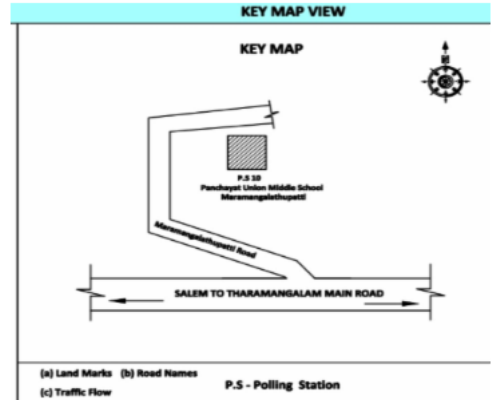

Cad View

Key MAP View