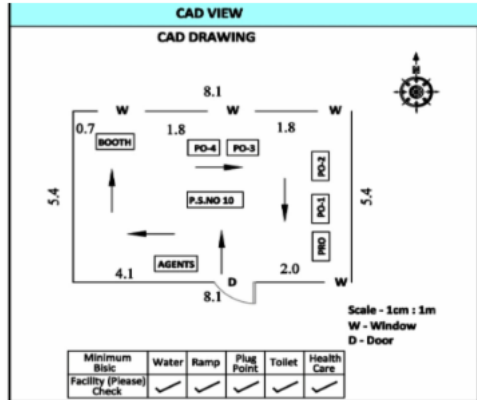

Google Map View

Polling Station Building Front View

Polling Station Front View

Cad View

Key MAP View

1 பெயர் : குப்புசாமி தந்தை பெயர் : மல்லுபையன் வீட்டு எண் : 1 வயது : 66 பாலினம் : ஆண் Photo is available	ROS1140136	2 பெயர் : செம்புமணி கணவர் பெயர் : குப்புசாமி வீட்டு எண் : 1 வயது : 59 பாலினம் : பெண் Photo is available	ROS1140144	3 பெயர் : முகிலன் தாயின் பெயர் : செல்வி வீட்டு எண் : 1-1/484 வயது : 27 பாலினம் : ஆண் Photo is available	ROS2021764
4 பெயர் : செல்லகண்ணு கணவர் பெயர் : பச்சியண்ணன் வீட்டு எண் : 2 வயது : 61 பாலினம் : பெண் Photo is available	HKR2171783	5 பெயர் : அழகேசன் தந்தை பெயர் : பச்சியண்ணன் வீட்டு எண் : 2 வயது : 46 பாலினம் : ஆண் Photo is available	HKR1675263	6 பெயர் : வேலுசாமி தந்தை பெயர் : பச்சியண்ணன் வீட்டு எண் : 2 வயது : 46 பாலினம் : ஆண் Photo is available	HKR1675115
7 பெயர் : சீனிவாசன் தந்தை பெயர் : ஆரியகவுண்டர் வீட்டு எண் : 3 வயது : 54 பாலினம் : ஆண் Photo is available	HKR1185586	8 பெயர் : ராணி கணவர் பெயர் : சீனிவாசன் வீட்டு எண் : 3 வயது : 46 பாலினம் : பெண் Photo is available	HKR1675123	9 பெயர் : லோகேஷ் தந்தை பெயர் : ராஜேந்தரன் வீட்டு எண் : 3/4 வயது : 24 பாலினம் : ஆண் Photo is available	ROS1962539
10 பெயர் : வெண்ணிலா கணவர் பெயர் : ரமேஷ் வீட்டு எண் : 3-4/120 வயது : 29 பாலினம் : பெண் Photo is available	ROS1104405	11 பெயர் : பச்சமுத்து தந்தை பெயர் : சின்னபையன் வீட்டு எண் : 3-14 வயது : 37 பாலினம் : ஆண் Photo is available	ROS0296988	12 பெயர் : பிரியபாரதி ஆர் கணவர் பெயர் : சந்தோஷ் குமார் பி வீட்டு எண் : 3-19B வயது : 32 பாலினம் : பெண் Photo is available	ROS0915819
13 பெயர் : மல்லிகா கணவர் பெயர் : பச்சிடண்ணன் வீட்டு எண் : 4 வயது : 60 பாலினம் : பெண் Photo is available	ROS1140151	14 பெயர் : ஜெயராணி கணவர் பெயர் : சேவியர் வீட்டு எண் : 4-3 வயது : 54 பாலினம் : பெண் Photo is available	ROS0127993	15 பெயர் : ரமேஷ் தந்தை பெயர் : சாம்பன் வீட்டு எண் : 4-3 வயது : 38 பாலினம் : ஆண் Photo is available	ROS0264119
16 பெயர் : ஜெனித்தா தந்தை பெயர் : சேவியர் வீட்டு எண் : 4-3 வயது : 35 பாலினம் : பெண் Photo is available	ROS0128009	17 பெயர் : பிரியதர்ஷினி தந்தை பெயர் : சீனிவாசன் வீட்டு எண் : 4-3/3 வயது : 23 பாலினம் : பெண் Photo is available	ROS2172914	18 பெயர் : சஞ்சய் தந்தை பெயர் : சீனிவாசன் வீட்டு எண் : 4-3/3 வயது : 21 பாலினம் : ஆண் Photo is available	ROS2172922
19 பெயர் : பச்சியண்ணன் தந்தை பெயர் : ஆரிக்கவுண்டர் வீட்டு எண் : 4-3-4 வயது : 63 பாலினம் : ஆண் Photo is available	HKR1702729	20 பெயர் : அருந்ததி தந்தை பெயர் : முத்துசாமி வீட்டு எண் : 4-3/5 வயது : 22 பாலினம் : பெண் Photo is available	ROS2099323	21 பெயர் : நளினி கணவர் பெயர் : முத்துசாமி வீட்டு எண் : 4-3/8 வயது : 28 பாலினம் : பெண் Photo is available	ROS1978055
22 பெயர் : பிரசாந்த் தந்தை பெயர் : பச்சியண்ணன் வீட்டு எண் : 4-3-8 வயது : 27 பாலினம் : ஆண் Photo is available	ROS0916064	23 பெயர் : சிங்காரம் தந்தை பெயர் : மல்லண்ணகவுண்டர் வீட்டு எண் : 4-3-9 வயது : 65 பாலினம் : ஆண் Photo is available	ROS1140169	24 பெயர் : பிரகாஷ் தந்தை பெயர் : சிங்காரம் வீட்டு எண் : 4-3-9 வயது : 36 பாலினம் : ஆண் Photo is available	ROS0484337
25 பெயர் : சுகன்யா கணவர் பெயர் : பிரகாஷ் வீட்டு எண் : 4-3/9 வயது : 30 பாலினம் : பெண் Photo is available	ROS2005502	26 பெயர் : சந்தியா கணவர் பெயர் : சின்னவேல் வீட்டு எண் : 4-3/9 வயது : 29 பாலினம் : பெண் Photo is available	ROS2004943	27 பெயர் : அருள் தந்தை பெயர் : ரங்கராஜ் வீட்டு எண் : 4-3-13 வயது : 38 பாலினம் : ஆண் Photo is available	ROS0181966
28 பெயர் : ரஞ்சிதா கணவர் பெயர் : அருள் வீட்டு எண் : 4-3/13 வயது : 26 பாலினம் : பெண் Photo is available	ROS2007664	29 பெயர் : பொன்னுசாமி தந்தை பெயர் : பெருமாள் வீட்டு எண் : 4-3-14 வயது : 61 பாலினம் : ஆண் Photo is available	ROS0663922	30 பெயர் : தேவி பிரியா தந்தை பெயர் : ரங்கநாதன் வீட்டு எண் : 4-3-14 வயது : 35 பாலினம் : பெண் Photo is available	ROS0793000