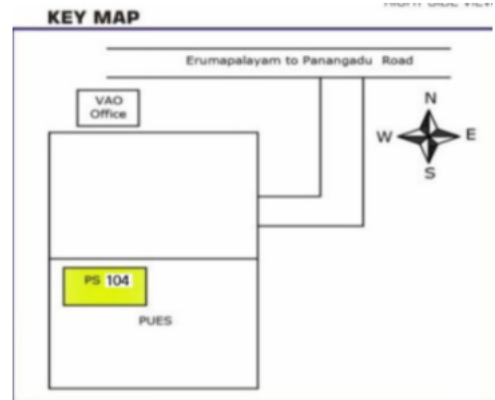

Google Map View

Polling Station Building Front View

Polling Station Front View

Cad View

Key MAP View

1 பெயர் : சாந்தி கணவர் பெயர்: மாரிமுத்து வீட்டு எண் : 1 வயது : 59 பாலினம் : பெண் Photo is available	HKR3672748	2 பெயர் : புஷ்பா கணவர் பெயர்: முருகன் வீட்டு எண் : 1 வயது : 55 பாலினம் : பெண் Photo is available	ROS0902288	3 பெயர் : பாவாயி கணவர் பெயர்: சின்னுசாமி வீட்டு எண் : 1 வயது : 55 பாலினம் : பெண் Photo is available	ROS0902338
4 பெயர் : மார்த்தாண்டன் தந்தை பெயர்: இராமன் வீட்டு எண் : 1 வயது : 52 பாலினம் : ஆண் Photo is available	ROS0902312	5 பெயர் : லதா கணவர் பெயர்: மார்த்தாண்டன் வீட்டு எண் : 1 வயது : 50 பாலினம் : பெண் Photo is available	ROS0902320	6 பெயர் : முருகன் தந்தை பெயர்: நாகய்யர் வீட்டு எண் : 1 வயது : 47 பாலினம் : ஆண் Photo is available	ROS0507343
7 பெயர் : சங்கரேஸ்வரி கணவர் பெயர்: தினேஷ்குமார் வீட்டு எண் : 1 வயது : 34 பாலினம் : பெண் Photo is available	ROS0879007	8 பெயர் : ஐயப்பன் தந்தை பெயர்: சின்னுசாமி வீட்டு எண் : 1 வயது : 33 பாலினம் : ஆண் Photo is available	ROS0902270	9 பெயர் : பிரியா கணவர் பெயர்: பாணுச்சந்தர் வீட்டு எண் : 1 வயது : 30 பாலினம் : பெண் Photo is available	ROS0935254
10 பெயர் : பிரேம்குமார் தந்தை பெயர்: செங்கோட்டுவேல் வீட்டு எண் : 1 வயது : 28 பாலினம் : ஆண் Photo is available	ROS0935163	11 பெயர் : பிரதாப்குமார் தந்தை பெயர்: சுப்பரமணி வீட்டு எண் : 1 வயது : 28 பாலினம் : ஆண் Photo is available	ROS0935262	12 பெயர் : விமல் தந்தை பெயர்: சரவணன் வீட்டு எண் : 1 வயது : 27 பாலினம் : ஆண் Photo is available	ROS0935247
13 பெயர் : புனிதா தந்தை பெயர்: கந்தசாமி வீட்டு எண் : 1 வயது : 27 பாலினம் : பெண் Photo is available	ROS0935312	14 பெயர் : பிரேம்குமார் தந்தை பெயர்: மாதா வீட்டு எண் : 1 வயது : 27 பாலினம் : ஆண் Photo is available	ROS0935296	15 பெயர் : ராஜா மூர்த்தி தந்தை பெயர்: சுப்பு வீட்டு எண் : 1/10 வயது : 56 பாலினம் : ஆண் Photo is available	ROS1988328
16 பெயர் : சமீனா பேகம் தந்தை பெயர்: ஹபீப் ரஹ்மான் வீட்டு எண் : 1/145/2 வயது : 21 பாலினம் : பெண் Photo is available	ROS2226710	17 பெயர் : மகேந்திரன் தந்தை பெயர்: ரங்கன் வீட்டு எண் : 1-193 வயது : 39 பாலினம் : ஆண் Photo is available	ROS0719849	18 பெயர் : நல்லாயி கணவர் பெயர்: ஆறுமுகம் வீட்டு எண் : 1-194 வயது : 61 பாலினம் : பெண் Photo is available	HKR3674504
19 பெயர் : சசிகுமார் தந்தை பெயர்: ஆறுமுகம் வீட்டு எண் : 1-194 வயது : 39 பாலினம் : ஆண் Photo is available	HKR3672219	S 20 பெயர் : கிருஷ்ணமூர்த்தி தந்தை பெயர்: ராமசாமி வீட்டு எண் : 1-195 வயது : 71 பாலினம் : ஆண் Photo is available	ROS1350156	S 21 பெயர் : சாந்தி கணவர் பெயர்: கிருஷ்ணமூர்த்தி வீட்டு எண் : 1-195 வயது : 62 பாலினம் : பெண் Photo is available	ROS1350164
S 22 பெயர் : திலீப்குமார் தந்தை பெயர்: கிருஷ்ணமூர்த்தி வீட்டு எண் : 1-195 வயது : 41 பாலினம் : ஆண் Photo is available	HKR3694817	23 பெயர் : ஜெயபிரியா கணவர் பெயர்: வெங்கடேஷ் வீட்டு எண் : 1 / 195 பீ வயது : 35 பாலினம் : பெண் Photo is available	ROS2116663	24 பெயர் : கோவிந்தராஜ் தந்தை பெயர்: ஆறுமுகம் வீட்டு எண் : 1-196 வயது : 56 பாலினம் : ஆண் Photo is available	ROS1350172
25 பெயர் : மகேஸ்வரி கணவர் பெயர்: கோவிந்தராஜ் வீட்டு எண் : 1-196 வயது : 51 பாலினம் : பெண் Photo is available	ROS1350180	26 பெயர் : கங்காதரன் தந்தை பெயர்: கோவிந்தராஜ் வீட்டு எண் : 1/196 வயது : 20 பாலினம் : ஆண் Photo is available	ROS2162428	27 பெயர் : புனிதா கணவர் பெயர்: நாகராஜ் வீட்டு எண் : 1-196-B வயது : 39 பாலினம் : பெண் Photo is available	ROS0598110
28 பெயர் : கண்ணன் தந்தை பெயர்: ராமன் வீட்டு எண் : 1-197 வயது : 35 பாலினம் : ஆண் Photo is available	ROS0340513	29 பெயர் : நாகராஜன் தந்தை பெயர்: ராஜேந்திரன் வீட்டு எண் : 1/197 வயது : 35 பாலினம் : ஆண் Photo is available	ROS0145334	30 பெயர் : பரிமளா கணவர் பெயர்: பாஸ்கர் வீட்டு எண் : 1-198 வயது : 52 பாலினம் : பெண் Photo is available	ROS1350206