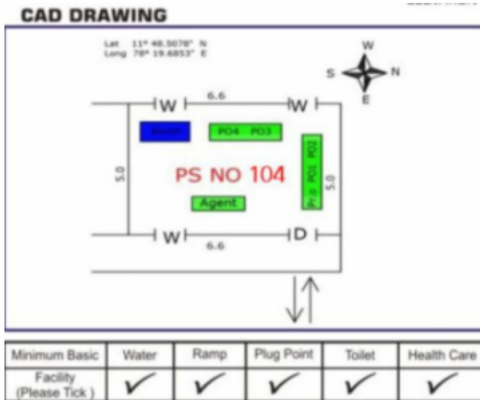

Google Map View

Polling Station Building Front View

Polling Station Front View

Cad View

Key MAP View

1 பெயர் : சாந்தி கணவர் பெயர்: மாரிமுத்து வீட்டு எண் : 1 வயது : 59 பாலினம் : பெண் Photo is available	HKR3672748	2 பெயர் : புஷ்பா கணவர் பெயர்: முருகன் வீட்டு எண் : 1 வயது : 55 பாலினம் : பெண் Photo is available	ROS0902288	3 பெயர் : பாவாயி கணவர் பெயர்: சின்னுசாமி வீட்டு எண் : 1 வயது : 55 பாலினம் : பெண் Photo is available	ROS0902338
4 பெயர் : மார்த்தாண்டன் தந்தை பெயர்: இராமன் வீட்டு எண் : 1 வயது : 52 பாலினம் : ஆண் Photo is available	ROS0902312	5 பெயர் : லதா கணவர் பெயர்: மார்த்தாண்டன் வீட்டு எண் : 1 வயது : 50 பாலினம் : பெண் Photo is available	ROS0902320	6 பெயர் : முருகன் தந்தை பெயர்: நாகய்யர் வீட்டு எண் : 1 வயது : 47 பாலினம் : ஆண் Photo is available	ROS0507343
7 பெயர் : சங்கரேஸ்வரி கணவர் பெயர்: தினேஷ்குமார் வீட்டு எண் : 1 வயது : 34 பாலினம் : பெண் Photo is available	ROS0879007	8 பெயர் : ஐயப்பன் தந்தை பெயர்: சின்னுசாமி வீட்டு எண் : 1 வயது : 33 பாலினம் : ஆண் Photo is available	ROS0902270	9 பெயர் : பிரியா கணவர் பெயர்: பாணுச்சந்தர் வீட்டு எண் : 1 வயது : 30 பாலினம் : பெண் Photo is available	ROS0935254
10 பெயர் : பிரேம்குமார் தந்தை பெயர்: செங்கோட்டுவேல் வீட்டு எண் : 1 வயது : 28 பாலினம் : ஆண் Photo is available	ROS0935163	11 பெயர் : பிரதாப்குமார் தந்தை பெயர்: சுப்பரமணி வீட்டு எண் : 1 வயது : 28 பாலினம் : ஆண் Photo is available	ROS0935262	12 பெயர் : விமல் தந்தை பெயர்: சரவணன் வீட்டு எண் : 1 வயது : 27 பாலினம் : ஆண் Photo is available	ROS0935247
13 பெயர் : புனிதா தந்தை பெயர்: கந்தசாமி வீட்டு எண் : 1 வயது : 27 பாலினம் : பெண் Photo is available	ROS0935312	14 பெயர் : பிரேம்குமார் தந்தை பெயர்: மாதா வீட்டு எண் : 1 வயது : 27 பாலினம் : ஆண் Photo is available	ROS0935296	15 பெயர் : ராஜா மூர்த்தி தந்தை பெயர்: சுப்பு வீட்டு எண் : 1/10 வயது : 56 பாலினம் : ஆண் Photo is available	ROS1988328
16 பெயர் : சமீனா பேகம் தந்தை பெயர்: ஹபீப் ரஹ்மான் வீட்டு எண் : 1/145/2 வயது : 21 பாலினம் : பெண் Photo is available	ROS2226710	17 பெயர் : மகேந்திரன் தந்தை பெயர்: ரங்கன் வீட்டு எண் : 1-193 வயது : 39 பாலினம் : ஆண் Photo is available	ROS0719849	18 பெயர் : நல்லாயி கணவர் பெயர்: ஆறுமுகம் வீட்டு எண் : 1-194 வயது : 61 பாலினம் : பெண் Photo is available	HKR3674504
19 பெயர் : சசிகுமார் தந்தை பெயர்: ஆறுமுகம் வீட்டு எண் : 1-194 வயது : 39 பாலினம் : ஆண் Photo is available	HKR3672219	S 20 பெயர் : கிருஷ்ணமூர்த்தி தந்தை பெயர்: ராமசாமி வீட்டு எண் : 1-195 வயது : 71 பாலினம் : ஆண் Photo is available	ROS1350156	S 21 பெயர் : சாந்தி கணவர் பெயர்: கிருஷ்ணமூர்த்தி வீட்டு எண் : 1-195 வயது : 62 பாலினம் : பெண் Photo is available	ROS1350164
S 22 பெயர் : திலீப்குமார் தந்தை பெயர்: கிருஷ்ணமூர்த்தி வீட்டு எண் : 1-195 வயது : 41 பாலினம் : ஆண் Photo is available	HKR3694817	23 பெயர் : ஜெயபிரியா கணவர் பெயர்: வெங்கடேஷ் வீட்டு எண் : 1 / 195 பீ வயது : 35 பாலினம் : பெண் Photo is available	ROS2116663	24 பெயர் : கோவிந்தராஜ் தந்தை பெயர்: ஆறுமுகம் வீட்டு எண் : 1-196 வயது : 56 பாலினம் : ஆண் Photo is available	ROS1350172
25 பெயர் : மகேஸ்வரி கணவர் பெயர்: கோவிந்தராஜ் வீட்டு எண் : 1-196 வயது : 51 பாலினம் : பெண் Photo is available	ROS1350180	26 பெயர் : கங்காதரன் தந்தை பெயர்: கோவிந்தராஜ் வீட்டு எண் : 1/196 வயது : 20 பாலினம் : ஆண் Photo is available	ROS2162428	27 பெயர் : புனிதா கணவர் பெயர்: நாகராஜ் வீட்டு எண் : 1-196-B வயது : 39 பாலினம் : பெண் Photo is available	ROS0598110
28 பெயர் : கண்ணன் தந்தை பெயர்: ராமன் வீட்டு எண் : 1-197 வயது : 35 பாலினம் : ஆண் Photo is available	ROS0340513	29 பெயர் : நாகராஜன் தந்தை பெயர்: ராஜேந்திரன் வீட்டு எண் : 1/197 வயது : 35 பாலினம் : ஆண் Photo is available	ROS0145334	30 பெயர் : பரிமளா கணவர் பெயர்: பாஸ்கர் வீட்டு எண் : 1-198 வயது : 52 பாலினம் : பெண் Photo is available	ROS1350206