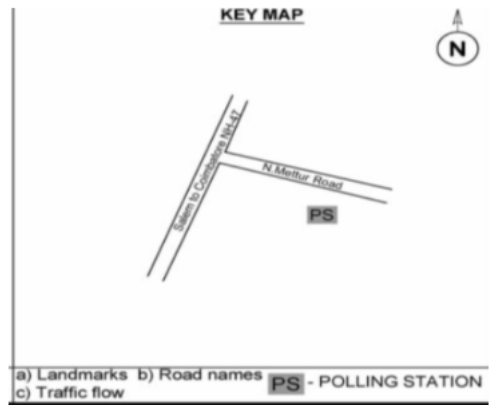

Google Map View

Polling Station Building Front View

Polling Station Front View

Cad View

Key MAP View

சட்டமன்றத் தொகுதியின் எண் மற்றும் பெயர் : 91-வீரகாண்டி
பிரிவு எண் மற்றும் பெயர் 1-நெய்க்காரப்பட்டி(வ.கி) மற்றும் (ஊ), வார்டு1,என்.மேட்டூர்