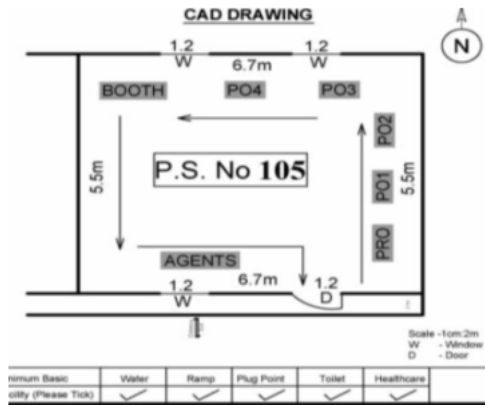

Google Map View

Polling Station Building Front View

Polling Station Front View

Cad View

Key MAP View

சட்டமன்றத் தொகுதியின் எண் மற்றும் பெயர் : 91-வீரகாண்டி
பிரிவு எண் மற்றும் பெயர் 1-நெய்க்காரப்பட்டி(வ.கி) மற்றும் (ஊ), வார்டு1,என்.மேட்டூர்