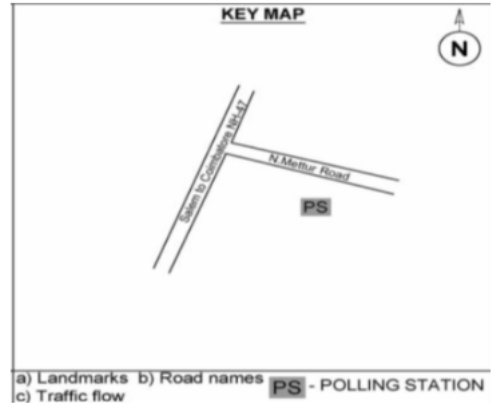

Google Map View

Polling Station Building Front View

Polling Station Front View

Cad View

Key MAP View

1 பெயர் : மணிமேகலா கணவர் பெயர்: கார்த்திகேயன் வீட்டு எண் : 1-116 வயது : 32 பாலினம் : பெண் Photo is available	ROS0510552	2 பெயர் : மதுமிதா ச இதரர் பெயர்: ரமேஷ் வீட்டு எண் : 1/161 வயது : 20 பாலினம் : பெண் Photo is available	ROS2198604	3 பெயர் : ரவி தந்தை பெயர்: தாமோதரன் வீட்டு எண் : 2 வயது : 55 பாலினம் : ஆண் Photo is available	ROS0024935
4 பெயர் : குமார் தந்தை பெயர்: பெருமாள் வீட்டு எண் : 2 வயது : 51 பாலினம் : ஆண் Photo is available	BDW3358652	5 பெயர் : ஜீவா கணவர் பெயர்: ரவி வீட்டு எண் : 2 வயது : 46 பாலினம் : பெண் Photo is available	ROS0024919	6 பெயர் : நாகேஸ்வரி கணவர் பெயர்: குமார் வீட்டு எண் : 2 வயது : 42 பாலினம் : பெண் Photo is available	BDW3358645
7 பெயர் : பரிமளா கணவர் பெயர்: ஜனார்த்தனன் வீட்டு எண் : 2 வயது : 41 பாலினம் : பெண் Photo is available	BDW3358637	8 பெயர் : வனிதா தந்தை பெயர்: பாலசுப்ரமணி வீட்டு எண் : 2 வயது : 41 பாலினம் : பெண் Photo is available	BDW3358603	9 பெயர் : மீரான்மைதீன் தந்தை பெயர்: யாக்கத் அலி வீட்டு எண் : 2-33 வயது : 44 பாலினம் : ஆண் Photo is available	ROS0025395
10 பெயர் : நாராயணன் தந்தை பெயர்: ராமன் வீட்டு எண் : 2-136-4 வயது : 42 பாலினம் : ஆண் Photo is available	BDW1289743	11 பெயர் : சங்கீதா கணவர் பெயர்: நாராயணன் வீட்டு எண் : 2-136-4 வயது : 33 பாலினம் : பெண் Photo is available	ROS0400929	12 பெயர் : பிரகாஷ் தந்தை பெயர்: பழனிசாமி வீட்டு எண் : 2-153 வயது : 36 பாலினம் : ஆண் Photo is available	ROS1404631
13 பெயர் : மகாலட்சுமி கணவர் பெயர்: கோவிந்தராஜ் வீட்டு எண் : 3 வயது : 63 பாலினம் : பெண் Photo is available	BDW2735348	14 பெயர் : பாலசரவணன் தந்தை பெயர்: கோவிந்தராஜ் வீட்டு எண் : 3 வயது : 46 பாலினம் : ஆண் Photo is available	BDW2735330	15 பெயர் : ராதா கணவர் பெயர்: பாலசரவணன் வீட்டு எண் : 3 வயது : 42 பாலினம் : பெண் Photo is available	BDW2735306
16 பெயர் : பிரியா தந்தை பெயர்: நடேசன் வீட்டு எண் : 3 வயது : 31 பாலினம் : பெண் Photo is available	ROS0675421	17 பெயர் : சிவகாமி கணவர் பெயர்: சின்னுசாமி வீட்டு எண் : 3-2 வயது : 62 பாலினம் : பெண் Photo is available	BDW2165454	18 பெயர் : அய்யந்துரை தந்தை பெயர்: சின்னுசாமி வீட்டு எண் : 3-2 வயது : 40 பாலினம் : ஆண் Photo is available	BDW2164424
19 பெயர் : கோபால் தந்தை பெயர்: சின்னசாமி வீட்டு எண் : 3-2 வயது : 35 பாலினம் : ஆண் Photo is available	ROS0211052	20 பெயர் : அன்பு தந்தை பெயர்: குழந்தாகவுண்டர் வீட்டு எண் : 3-3 வயது : 59 பாலினம் : ஆண் Photo is available	BDW2164994	21 பெயர் : சரோஜா கணவர் பெயர்: அன்பு வீட்டு எண் : 3-3 வயது : 58 பாலினம் : பெண் Photo is available	BDW2165066
22 பெயர் : சுகுணா கணவர் பெயர்: நாகராஜ் வீட்டு எண் : 3-3 வயது : 36 பாலினம் : பெண் Photo is available	ROS0211060	23 பெயர் : இளங்கோ தந்தை பெயர்: அன்பு வீட்டு எண் : 3-3 வயது : 33 பாலினம் : ஆண் Photo is available	ROS0274597	24 பெயர் : பாஸ்கரன் தந்தை பெயர்: அன்பு வீட்டு எண் : 3-3 வயது : 32 பாலினம் : ஆண் Photo is available	ROS0599233
25 பெயர் : ஆனந்தி பா கணவர் பெயர்: பாஸ்கர் ஏ வீட்டு எண் : 3/3 வயது : 22 பாலினம் : பெண் Photo is available	ROS2198562	26 பெயர் : சரோஜா கணவர் பெயர்: ராமசந்திரன் வீட்டு எண் : 3-3-3 வயது : 58 பாலினம் : பெண் Photo is available	BDW2734796	27 பெயர் : சதீஷ்குமார் தந்தை பெயர்: ராமசந்திரன் வீட்டு எண் : 3-3-3 வயது : 47 பாலினம் : ஆண் Photo is available	BDW2734853
28 பெயர் : நாகராஜ் தந்தை பெயர்: ராமசந்திரன் வீட்டு எண் : 3-3-3 வயது : 45 பாலினம் : ஆண் Photo is available	BDW2734861	29 பெயர் : ராணி கணவர் பெயர்: சதீஸ்குமார் வீட்டு எண் : 3-3-3 வயது : 33 பாலினம் : பெண் Photo is available	ROS0720896	30 பெயர் : ராம்குமார் தந்தை பெயர்: ஜெகதீசன் வீட்டு எண் : 3-4 வயது : 50 பாலினம் : ஆண் Photo is available	ROS0400895