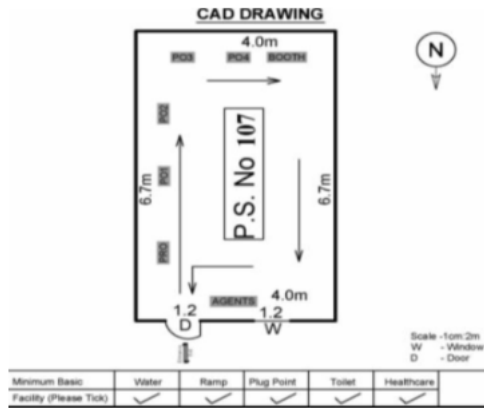

Google Map View

Polling Station Building Front View

Polling Station Front View

Cad View

Key MAP View

1 பெயர் : மணிமேகலா கணவர் பெயர்: கார்த்திகேயன் வீட்டு எண் : 1-116 வயது : 32 பாலினம் : பெண் Photo is available	ROS0510552	2 பெயர் : மதுமிதா ச இதரர் பெயர்: ரமேஷ் வீட்டு எண் : 1/161 வயது : 20 பாலினம் : பெண் Photo is available	ROS2198604	3 பெயர் : ரவி தந்தை பெயர்: தாமோதரன் வீட்டு எண் : 2 வயது : 55 பாலினம் : ஆண் Photo is available	ROS0024935
4 பெயர் : குமார் தந்தை பெயர்: பெருமாள் வீட்டு எண் : 2 வயது : 51 பாலினம் : ஆண் Photo is available	BDW3358652	5 பெயர் : ஜீவா கணவர் பெயர்: ரவி வீட்டு எண் : 2 வயது : 46 பாலினம் : பெண் Photo is available	ROS0024919	6 பெயர் : நாகேஸ்வரி கணவர் பெயர்: குமார் வீட்டு எண் : 2 வயது : 42 பாலினம் : பெண் Photo is available	BDW3358645
7 பெயர் : பரிமளா கணவர் பெயர்: ஜனார்த்தனன் வீட்டு எண் : 2 வயது : 41 பாலினம் : பெண் Photo is available	BDW3358637	8 பெயர் : வனிதா தந்தை பெயர்: பாலசுப்ரமணி வீட்டு எண் : 2 வயது : 41 பாலினம் : பெண் Photo is available	BDW3358603	9 பெயர் : மீரான்மைதீன் தந்தை பெயர்: யாக்கத் அலி வீட்டு எண் : 2-33 வயது : 44 பாலினம் : ஆண் Photo is available	ROS0025395
10 பெயர் : நாராயணன் தந்தை பெயர்: ராமன் வீட்டு எண் : 2-136-4 வயது : 42 பாலினம் : ஆண் Photo is available	BDW1289743	11 பெயர் : சங்கீதா கணவர் பெயர்: நாராயணன் வீட்டு எண் : 2-136-4 வயது : 33 பாலினம் : பெண் Photo is available	ROS0400929	12 பெயர் : பிரகாஷ் தந்தை பெயர்: பழனிசாமி வீட்டு எண் : 2-153 வயது : 36 பாலினம் : ஆண் Photo is available	ROS1404631
13 பெயர் : மகாலட்சுமி கணவர் பெயர்: கோவிந்தராஜ் வீட்டு எண் : 3 வயது : 63 பாலினம் : பெண் Photo is available	BDW2735348	14 பெயர் : பாலசரவணன் தந்தை பெயர்: கோவிந்தராஜ் வீட்டு எண் : 3 வயது : 46 பாலினம் : ஆண் Photo is available	BDW2735330	15 பெயர் : ராதா கணவர் பெயர்: பாலசரவணன் வீட்டு எண் : 3 வயது : 42 பாலினம் : பெண் Photo is available	BDW2735306
16 பெயர் : பிரியா தந்தை பெயர்: நடேசன் வீட்டு எண் : 3 வயது : 31 பாலினம் : பெண் Photo is available	ROS0675421	17 பெயர் : சிவகாமி கணவர் பெயர்: சின்னுசாமி வீட்டு எண் : 3-2 வயது : 62 பாலினம் : பெண் Photo is available	BDW2165454	18 பெயர் : அய்யந்துரை தந்தை பெயர்: சின்னுசாமி வீட்டு எண் : 3-2 வயது : 40 பாலினம் : ஆண் Photo is available	BDW2164424
19 பெயர் : கோபால் தந்தை பெயர்: சின்னசாமி வீட்டு எண் : 3-2 வயது : 35 பாலினம் : ஆண் Photo is available	ROS0211052	20 பெயர் : அன்பு தந்தை பெயர்: குழந்தாகவுண்டர் வீட்டு எண் : 3-3 வயது : 59 பாலினம் : ஆண் Photo is available	BDW2164994	21 பெயர் : சரோஜா கணவர் பெயர்: அன்பு வீட்டு எண் : 3-3 வயது : 58 பாலினம் : பெண் Photo is available	BDW2165066
22 பெயர் : சுகுணா கணவர் பெயர்: நாகராஜ் வீட்டு எண் : 3-3 வயது : 36 பாலினம் : பெண் Photo is available	ROS0211060	23 பெயர் : இளங்கோ தந்தை பெயர்: அன்பு வீட்டு எண் : 3-3 வயது : 33 பாலினம் : ஆண் Photo is available	ROS0274597	24 பெயர் : பாஸ்கரன் தந்தை பெயர்: அன்பு வீட்டு எண் : 3-3 வயது : 32 பாலினம் : ஆண் Photo is available	ROS0599233
25 பெயர் : ஆனந்தி பா கணவர் பெயர்: பாஸ்கர் ஏ வீட்டு எண் : 3/3 வயது : 22 பாலினம் : பெண் Photo is available	ROS2198562	26 பெயர் : சரோஜா கணவர் பெயர்: ராமசந்திரன் வீட்டு எண் : 3-3-3 வயது : 58 பாலினம் : பெண் Photo is available	BDW2734796	27 பெயர் : சதீஷ்குமார் தந்தை பெயர்: ராமசந்திரன் வீட்டு எண் : 3-3-3 வயது : 47 பாலினம் : ஆண் Photo is available	BDW2734853
28 பெயர் : நாகராஜ் தந்தை பெயர்: ராமசந்திரன் வீட்டு எண் : 3-3-3 வயது : 45 பாலினம் : ஆண் Photo is available	BDW2734861	29 பெயர் : ராணி கணவர் பெயர்: சதீஸ்குமார் வீட்டு எண் : 3-3-3 வயது : 33 பாலினம் : பெண் Photo is available	ROS0720896	30 பெயர் : ராம்குமார் தந்தை பெயர்: ஜெகதீசன் வீட்டு எண் : 3-4 வயது : 50 பாலினம் : ஆண் Photo is available	ROS0400895