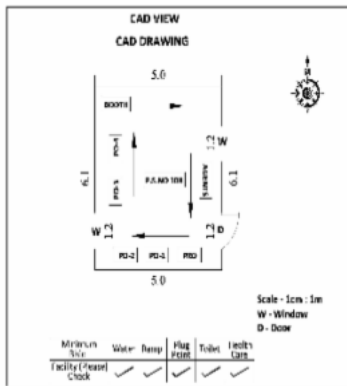

Google Map View

Polling Station Building Front View

Polling Station Front View

Cad View

Key MAP View

1 பெயர் : சந்திரசேகரன் தந்தை பெயர்: தாமோதரன்செட்டி வீட்டு எண் : 1-41 வயது : 66 பாலினம் : ஆண்	ROS1412105 Photo is available	2 பெயர் : தங்கராஜ் தந்தை பெயர்: மாதேஸ்வரன் வீட்டு எண் : 1-355 வயது : 45 பாலினம் : ஆண்	ROS0212167 Photo is available	3 பெயர் : ரூபா மு கணவர் பெயர்: தினேஷ் வீட்டு எண் : 2/33 வயது : 22 பாலினம் : பெண்	ROS2151207 Photo is available
4 பெயர் : சங்கீதா கணவர் பெயர்: வெங்கட்ராஜ் வீட்டு எண் : 2-204 வயது : 26 பாலினம் : பெண்	ROS2001741 Photo is available	5 பெயர் : சென்றாயன் தந்தை பெயர்: கணகராஜ் வீட்டு எண் : 2-369 வயது : 31 பாலினம் : ஆண்	ROS0599951 Photo is available	6 பெயர் : மெய்வேல் தந்தை பெயர்: கந்தன் வீட்டு எண் : 2/237 . 6 வயது : 26 பாலினம் : ஆண்	ROS2175347 Photo is available
7 பெயர் : அஜித்குமார் தந்தை பெயர்: வெங்கடாஜலம் வீட்டு எண் : 3 வயது : 28 பாலினம் : ஆண்	ROS0835520 Photo is available	8 பெயர் : சாந்தி கணவர் பெயர்: முருகன் வீட்டு எண் : 3-25 வயது : 51 பாலினம் : பெண்	ROS0274720 Photo is available	9 பெயர் : சந்தோஷ் குமார் தந்தை பெயர்: செந்தில் குமார் வீட்டு எண் : 3/27ஏ வயது : 23 பாலினம் : ஆண்	ROS1980184 Photo is available
10 பெயர் : ஜமுனாராணி கணவர் பெயர்: ரவிக்குமார் வீட்டு எண் : 3/49 வயது : 35 பாலினம் : பெண்	ROS2158582 Photo is available	11 பெயர் : காயத்ரி கணவர் பெயர்: சுரேஷ் வீட்டு எண் : 3/57-டபலயு வயது : 28 பாலினம் : பெண்	ROS1974922 Photo is available	12 பெயர் : பலராமன் தந்தை பெயர்: பழனிசாமி வீட்டு எண் : 3-150 வயது : 33 பாலினம் : ஆண்	ROS0402081 Photo is available
13 பெயர் : ராஜாராம் தந்தை பெயர்: அண்ணாமலை வீட்டு எண் : 3-198 வயது : 46 பாலினம் : ஆண்	ROS0092908 Photo is available	14 பெயர் : கமலவேணி கணவர் பெயர்: கார்த்திக் வீட்டு எண் : 3-204-6 வயது : 35 பாலினம் : பெண்	ROS0402123 Photo is available	15 பெயர் : கமலா கணவர் பெயர்: வெங்கட்ராமன் வீட்டு எண் : 3-209-6 வயது : 77 பாலினம் : பெண்	ROS0121517 Photo is available
16 பெயர் : கிருஷ்ணன் தந்தை பெயர்: பழனிமுத்து வீட்டு எண் : 3-214 வயது : 64 பாலினம் : ஆண்	BDW2166742 Photo is available	17 பெயர் : பொன்னம்மாள் கணவர் பெயர்: கிருஷ்ணன் வீட்டு எண் : 3-214 வயது : 56 பாலினம் : பெண்	BDW2167179 Photo is available	18 பெயர் : விமலராஜ் கிருஷ்ணன் தந்தை பெயர்: கிருஷ்ணன் வீட்டு எண் : 3-214 வயது : 31 பாலினம் : ஆண்	ROS0511089 Photo is available
19 பெயர் : செல்வராஜ் தந்தை பெயர்: சுப்ரமணி வீட்டு எண் : 3-219 வயது : 64 பாலினம் : ஆண்	BDW1313956 Photo is available	20 பெயர் : பிரேமா கணவர் பெயர்: செல்வராஜ் வீட்டு எண் : 3-219 வயது : 59 பாலினம் : பெண்	BDW1313923 Photo is available	21 பெயர் : குப்புராஜ் தந்தை பெயர்: செல்வராஜ் வீட்டு எண் : 3-219 வயது : 35 பாலினம் : ஆண்	ROS0211334 Photo is available
22 பெயர் : தீபா கணவர் பெயர்: செல்வராஜ் வீட்டு எண் : 3/220-9/172 வயது : 25 பாலினம் : பெண்	ROS1858158 Photo is available	23 பெயர் : ருக்குமணி கணவர் பெயர்: மணி வீட்டு எண் : 3-221 வயது : 74 பாலினம் : பெண்	ROS0211383 Photo is available	24 பெயர் : வீரிசெட்டி தந்தை பெயர்: ராஜாவீரிசெட்டி வீட்டு எண் : 3-221 வயது : 61 பாலினம் : ஆண்	BDW2167476 Photo is available
25 பெயர் : பிரேமா கணவர் பெயர்: வீரிசெட்டி வீட்டு எண் : 3-221 வயது : 58 பாலினம் : பெண்	BDW2163749 Photo is available	26 பெயர் : மணிகண்டன் தந்தை பெயர்: வீரிசெட்டி வீட்டு எண் : 3-221 வயது : 32 பாலினம் : ஆண்	ROS0599944 Photo is available	27 பெயர் : சுந்தர்ராஜ் தந்தை பெயர்: சிவலிங்கம் வீட்டு எண் : 3-222 வயது : 44 பாலினம் : ஆண்	BDW2168755 Photo is available
28 பெயர் : அருள்முருகன் தந்தை பெயர்: ஹரிராம் வீட்டு எண் : 3-223 வயது : 30 பாலினம் : ஆண்	ROS0599860 Photo is available	29 பெயர் : வெங்கடபெருமாள் தந்தை பெயர்: தாமோதரன் வீட்டு எண் : 3/223-1 வயது : 21 பாலினம் : ஆண்	ROS2267680 Photo is available	30 பெயர் : குணசுந்தரி கணவர் பெயர்: சிவசங்கர் வீட்டு எண் : 3-224 வயது : 66 பாலினம் : பெண்	ROS1415041 Photo is available