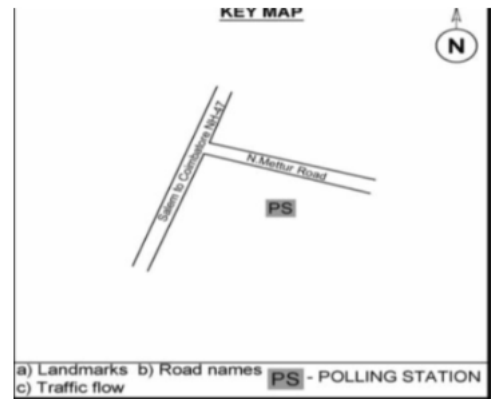

Google Map View

Polling Station Building Front View

Polling Station Front View

Cad View

Key MAP View

1 பெயர் : சத்தியசீலன் தந்தை பெயர்: கணேசன் வீட்டு எண் : 1-238 வயது : 28 பாலினம் : ஆண்	ROS0835744 Photo is available	2 பெயர் : பிரியா தந்தை பெயர்: முருகன் வீட்டு எண் : 2/24 வயது : 28 பாலினம் : பெண்	ROS1035930 Photo is available	3 பெயர் : விக்னேஷ் தந்தை பெயர்: பாபு வீட்டு எண் : 2-247-6 வயது : 30 பாலினம் : ஆண்	ROS0675843 Photo is available
4 பெயர் : கோகிலா கணவர் பெயர்: கந்தசாமி வீட்டு எண் : 3 வயது : 43 பாலினம் : பெண்	BDW2012052 Photo is available	5 பெயர் : யுவராஜ் தந்தை பெயர்: ராஜேந்திரன் வீட்டு எண் : 3 வயது : 39 பாலினம் : ஆண்	KLS1768704 Photo is available	6 பெயர் : மனேகாராணி கணவர் பெயர்: வெள்ளியங்கிரி வீட்டு எண் : 3 வயது : 32 பாலினம் : பெண்	ROS0835777 Photo is available
7 பெயர் : பாலகிருஷ்ணன் தந்தை பெயர்: தங்கவேல் வீட்டு எண் : 3 வயது : 29 பாலினம் : ஆண்	ROS0835769 Photo is available	8 பெயர் : உமாமகேஸ்வரி தந்தை பெயர்: சரவணன் வீட்டு எண் : 3 வயது : 28 பாலினம் : பெண்	ROS0835728 Photo is available	9 பெயர் : சுப்ரமணி தந்தை பெயர்: ராமலிங்கசெட்டியார் வீட்டு எண் : 3-45 வயது : 76 பாலினம் : ஆண்	ROS0274860 Photo is available
10 பெயர் : அபிநயா தந்தை பெயர்: சேகர் வீட்டு எண் : 3-45 வயது : 33 பாலினம் : பெண்	ROS0600296 Photo is available	11 பெயர் : ஆனந்தி கணவர் பெயர்: வரதராஜ் வீட்டு எண் : 3-47 வயது : 33 பாலினம் : பெண்	ROS0936526 Photo is available	12 பெயர் : வளர்மதி கணவர் பெயர்: பூபதி வீட்டு எண் : 3-50-3 வயது : 40 பாலினம் : பெண்	ROS0511337 Photo is available
13 பெயர் : சங்கீதா தந்தை பெயர்: கணேசன் வீட்டு எண் : 3/501 வயது : 25 பாலினம் : பெண்	ROS1036128 Photo is available	14 பெயர் : சுகா கணவர் பெயர்: ராஜேந்திரன் வீட்டு எண் : 3-55 வயது : 38 பாலினம் : பெண்	ROS0274902 Photo is available	15 பெயர் : துளசியம்மாள் கணவர் பெயர்: கோவிந்தராஜ் வீட்டு எண் : 3-68 வயது : 67 பாலினம் : பெண்	ROS0403030 Photo is available
16 பெயர் : கோவிந்தராஜன் தந்தை பெயர்: தம்மண்ண்செட்டியார் வீட்டு எண் : 3-68j வயது : 71 பாலினம் : ஆண்	ROS0403048 Photo is available	17 பெயர் : ராஜேஸ்வரி கணவர் பெயர்: சரவணன் வீட்டு எண் : 3-68j வயது : 44 பாலினம் : பெண்	ROS0403055 Photo is available	18 பெயர் : ரமேஷ் நேரு தந்தை பெயர்: நேரு வீட்டு எண் : 3/72 வயது : 24 பாலினம் : ஆண்	ROS2220754 Photo is available
19 பெயர் : லட்சுமணன் தந்தை பெயர்: பழனிசாமி வீட்டு எண் : 3-86 வயது : 37 பாலினம் : ஆண்	ROS0768986 Photo is available	20 பெயர் : உலகியம்மாள் கணவர் பெயர்: லட்சுமணன் வீட்டு எண் : 3-86 வயது : 34 பாலினம் : பெண்	ROS0675819 Photo is available	21 பெயர் : ஆறுமுகம் தந்தை பெயர்: கந்தசாமிசெட்டி வீட்டு எண் : 3/317 வயது : 57 பாலினம் : ஆண்	BDW2163657 Photo is available
22 பெயர் : ஆண்டாள் கணவர் பெயர்: ஆறுமுகம் வீட்டு எண் : 3/317 வயது : 54 பாலினம் : பெண்	BDW2163509 Photo is available	23 பெயர் : தமிழ்செல்வன் தந்தை பெயர்: ஆறுமுகம் வீட்டு எண் : 3-317 வயது : 32 பாலினம் : ஆண்	ROS0675710 Photo is available	24 பெயர் : நாகநந்தினி கணவர் பெயர்: தமிழ் செல்வன் வீட்டு எண் : 3/317 வயது : 27 பாலினம் : பெண்	ROS2001295 Photo is available
25 பெயர் : ஆனந்த் தந்தை பெயர்: சின்னதாயி வீட்டு எண் : 3-342 வயது : 30 பாலினம் : ஆண்	ROS0600262 Photo is available	26 பெயர் : அலமேலு தாயின் பெயர்: சின்னத்தாயி வீட்டு எண் : 3/342 வயது : 29 பாலினம் : பெண்	ROS1036029 Photo is available	27 பெயர் : செண்டம்மாள் கணவர் பெயர்: பொம்மணன் வீட்டு எண் : 3-348 வயது : 39 பாலினம் : பெண்	BDW3337003 Photo is available
28 பெயர் : அரபுளிஸ்வரன் தந்தை பெயர்: சந்திரசேகரன் வீட்டு எண் : 3-350-1 வயது : 58 பாலினம் : ஆண்	ROS0026252 Photo is available	29 பெயர் : மகேஸ்வரி கணவர் பெயர்: அரபுளிஸ்வரன் வீட்டு எண் : 3-350-1 வயது : 54 பாலினம் : பெண்	ROS0026260 Photo is available	30 பெயர் : கோவர்தன் தந்தை பெயர்: அரபுலேஷ்வரன் வீட்டு எண் : 3/350-1 வயது : 26 பாலினம் : ஆண்	ROS1083740 Photo is available