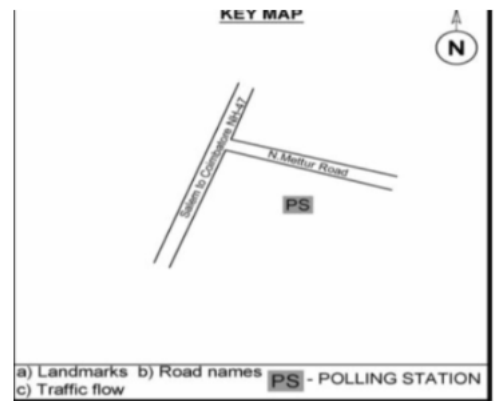

Google Map View

Polling Station Building Front View

Polling Station Front View

Cad View

Key MAP View

1 பெயர் : சபரிநாதன் தந்தை பெயர்: வெங்கடேசன் வீட்டு எண் : 1/519 வயது : 20 பாலினம் : ஆண்	ROS2212017 Photo is available	2 பெயர் : கௌசல்யா தந்தை பெயர்: சிவகுமார் வீட்டு எண் : 3/54 வயது : 22 பாலினம் : பெண்	ROS2151389 Photo is available	3 பெயர் : லோகநாதன் தந்தை பெயர்: லட்சுமணன் வீட்டு எண் : 3/325 வயது : 36 பாலினம் : ஆண்	ROS1083641 Photo is available
4 பெயர் : தீபா மாதேஷ் தந்தை பெயர்: மாதேஷ் வீட்டு எண் : 3/368-4 வயது : 21 பாலினம் : பெண்	ROS2166338 Photo is available	5 பெயர் : கோபி தந்தை பெயர்: கோவிந்தராஜ் வீட்டு எண் : 3/483 வயது : 31 பாலினம் : ஆண்	ROS0511402 Photo is available	6 பெயர் : கந்தசாமி தந்தை பெயர்: காளியப்பன் வீட்டு எண் : 3/514 வயது : 49 பாலினம் : ஆண்	ROS1296128 Photo is available
7 பெயர் : மாரிமுத்து தந்தை பெயர்: செல்லமுத்து வீட்டு எண் : 3/519-2 வயது : 76 பாலினம் : ஆண்	ROS1404334 Photo is available	8 பெயர் : சரோஜா கணவர் பெயர்: மாரிமுத்து வீட்டு எண் : 3/519-2 வயது : 66 பாலினம் : பெண்	ROS1404342 Photo is available	9 பெயர் : மோகனவேல் தந்தை பெயர்: மாரிமுத்து வீட்டு எண் : 3/519-2 வயது : 39 பாலினம் : ஆண்	BDW2160836 Photo is available
10 பெயர் : மணிகண்டன் தந்தை பெயர்: சுப்பரமணி வீட்டு எண் : 3/531 வயது : 30 பாலினம் : ஆண்	ROS0600080 Photo is available	11 பெயர் : தீனையாளன் தந்தை பெயர்: ராஜசேகர் வீட்டு எண் : 3/537-3 வயது : 21 பாலினம் : ஆண்	ROS2252047 Photo is available	12 பெயர் : ஜெயராம் தந்தை பெயர்: வெங்கடாசலம் வீட்டு எண் : 3-588 வயது : 29 பாலினம் : ஆண்	ROS0600759 Photo is available
# 13 பெயர் : சங்கீதா மாரியப்பன் கணவர் பெயர்: மாரியப்பன் வீட்டு எண் : 3-609 வயது : 33 பாலினம் : பெண்	ROS0403741 Photo is available	14 பெயர் : விஸ்வநாதன் தந்தை பெயர்: பொன்னுவேல் வீட்டு எண் : 3-628 வயது : 49 பாலினம் : ஆண்	ROS1297365 Photo is available	15 பெயர் : சமுதி கணவர் பெயர்: விஸ்வநாதன் வீட்டு எண் : 3-628 வயது : 43 பாலினம் : பெண்	BDW3129855 Photo is available
16 பெயர் : ஓபுசெளமியா தந்தை பெயர்: கலாமணிபாஸ்கர் வீட்டு எண் : 3/628 வயது : 21 பாலினம் : பெண்	ROS2125722 Photo is available	17 பெயர் : பாஸ்கர் தந்தை பெயர்: வெங்கடேசன் வீட்டு எண் : 3/628-1 வயது : 52 பாலினம் : ஆண்	ROS2077220 Photo is available	18 பெயர் : கலாமணி கணவர் பெயர்: பாஸ்கர் வீட்டு எண் : 3/628-1 வயது : 42 பாலினம் : பெண்	ROS2079234 Photo is available
19 பெயர் : லாவண்யா தந்தை பெயர்: பாஸ்கர் பாஸ்கர் வீட்டு எண் : 3/628-1 (புதிய கதவு எண்) 9/1 வயது : 20 பாலினம் : பெண்	ROS2228393 Photo is available	20 பெயர் : ராஜம்மாள் கணவர் பெயர்: வரதராஜி வீட்டு எண் : 3-630-1 வயது : 71 பாலினம் : பெண்	BDW3337110 Photo is available	21 பெயர் : ஏழுமலை தந்தை பெயர்: வையாபுரி வீட்டு எண் : 3-631 வயது : 61 பாலினம் : ஆண்	ROS1297373 Photo is available
22 பெயர் : ஜெயலட்சுமி கணவர் பெயர்: ஏழுமலை வீட்டு எண் : 3-631 வயது : 54 பாலினம் : பெண்	ROS1297381 Photo is available	23 பெயர் : ஆனந்தன் தந்தை பெயர்: ஏழுமலை வீட்டு எண் : 3-631 வயது : 32 பாலினம் : ஆண்	ROS0403782 Photo is available	24 பெயர் : சரவணன் தந்தை பெயர்: ஏழுமலை வீட்டு எண் : 3/631 வயது : 31 பாலினம் : ஆண்	ROS1035765 Photo is available
25 பெயர் : பழனியம்மாள் கணவர் பெயர்: சின்னதம்பி வீட்டு எண் : 3-632 வயது : 81 பாலினம் : பெண்	ROS1297399 Photo is available	26 பெயர் : ஆனந்தன் தந்தை பெயர்: சின்னதம்பி வீட்டு எண் : 3-632 வயது : 57 பாலினம் : ஆண்	ROS1297407 Photo is available	27 பெயர் : கோவிந்தம்மாள் கணவர் பெயர்: ஆனந்தன் வீட்டு எண் : 3-632 வயது : 44 பாலினம் : பெண்	BDW3358876 Photo is available
28 பெயர் : குமரவேல் தந்தை பெயர்: ஆனந்தன் வீட்டு எண் : 3/632 வயது : 28 பாலினம் : ஆண்	ROS1035757 Photo is available	29 பெயர் : கோபி தந்தை பெயர்: ஆனந்தன் வீட்டு எண் : 3/632 வயது : 23 பாலினம் : ஆண்	ROS1984780 Photo is available	30 பெயர் : மோகனப்பிரியா கணவர் பெயர்: குமரவேல் வீட்டு எண் : 3-632 வயது : 20 பாலினம் : பெண்	ROS2281632 Photo is available