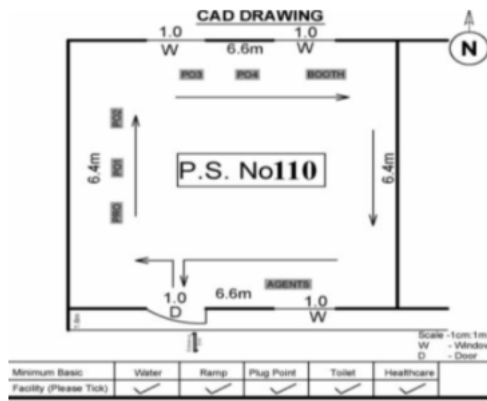

Google Map View

Polling Station Building Front View

Polling Station Front View

Cad View

Key MAP View

1 பெயர் : சபரிநாதன் தந்தை பெயர்: வெங்கடேசன் வீட்டு எண் : 1/519 வயது : 20 பாலினம் : ஆண்	ROS2212017 Photo is available	2 பெயர் : கௌசல்யா தந்தை பெயர்: சிவகுமார் வீட்டு எண் : 3/54 வயது : 22 பாலினம் : பெண்	ROS2151389 Photo is available	3 பெயர் : லோகநாதன் தந்தை பெயர்: லட்சுமணன் வீட்டு எண் : 3/325 வயது : 36 பாலினம் : ஆண்	ROS1083641 Photo is available
4 பெயர் : தீபா மாதேஷ் தந்தை பெயர்: மாதேஷ் வீட்டு எண் : 3/368-4 வயது : 21 பாலினம் : பெண்	ROS2166338 Photo is available	5 பெயர் : கோபி தந்தை பெயர்: கோவிந்தராஜ் வீட்டு எண் : 3/483 வயது : 31 பாலினம் : ஆண்	ROS0511402 Photo is available	6 பெயர் : கந்தசாமி தந்தை பெயர்: காளியப்பன் வீட்டு எண் : 3/514 வயது : 49 பாலினம் : ஆண்	ROS1296128 Photo is available
7 பெயர் : மாரிமுத்து தந்தை பெயர்: செல்லமுத்து வீட்டு எண் : 3/519-2 வயது : 76 பாலினம் : ஆண்	ROS1404334 Photo is available	8 பெயர் : சரோஜா கணவர் பெயர்: மாரிமுத்து வீட்டு எண் : 3/519-2 வயது : 66 பாலினம் : பெண்	ROS1404342 Photo is available	9 பெயர் : மோகனவேல் தந்தை பெயர்: மாரிமுத்து வீட்டு எண் : 3/519-2 வயது : 39 பாலினம் : ஆண்	BDW2160836 Photo is available
10 பெயர் : மணிகண்டன் தந்தை பெயர்: சுப்பரமணி வீட்டு எண் : 3/531 வயது : 30 பாலினம் : ஆண்	ROS0600080 Photo is available	11 பெயர் : தீனையாளன் தந்தை பெயர்: ராஜசேகர் வீட்டு எண் : 3/537-3 வயது : 21 பாலினம் : ஆண்	ROS2252047 Photo is available	12 பெயர் : ஜெயராம் தந்தை பெயர்: வெங்கடாசலம் வீட்டு எண் : 3-588 வயது : 29 பாலினம் : ஆண்	ROS0600759 Photo is available
# 13 பெயர் : சங்கீதா மாரியப்பன் கணவர் பெயர்: மாரியப்பன் வீட்டு எண் : 3-609 வயது : 33 பாலினம் : பெண்	ROS0403741 Photo is available	14 பெயர் : விஸ்வநாதன் தந்தை பெயர்: பொன்னுவேல் வீட்டு எண் : 3-628 வயது : 49 பாலினம் : ஆண்	ROS1297365 Photo is available	15 பெயர் : சமுதி கணவர் பெயர்: விஸ்வநாதன் வீட்டு எண் : 3-628 வயது : 43 பாலினம் : பெண்	BDW3129855 Photo is available
16 பெயர் : ஓபுசெளமியா தந்தை பெயர்: கலாமணிபாஸ்கர் வீட்டு எண் : 3/628 வயது : 21 பாலினம் : பெண்	ROS2125722 Photo is available	17 பெயர் : பாஸ்கர் தந்தை பெயர்: வெங்கடேசன் வீட்டு எண் : 3/628-1 வயது : 52 பாலினம் : ஆண்	ROS2077220 Photo is available	18 பெயர் : கலாமணி கணவர் பெயர்: பாஸ்கர் வீட்டு எண் : 3/628-1 வயது : 42 பாலினம் : பெண்	ROS2079234 Photo is available
19 பெயர் : லாவண்யா தந்தை பெயர்: பாஸ்கர் பாஸ்கர் வீட்டு எண் : 3/628-1 (புதிய கதவு எண்) 9/1 வயது : 20 பாலினம் : பெண்	ROS2228393 Photo is available	20 பெயர் : ராஜம்மாள் கணவர் பெயர்: வரதராஜி வீட்டு எண் : 3-630-1 வயது : 71 பாலினம் : பெண்	BDW3337110 Photo is available	21 பெயர் : ஏழுமலை தந்தை பெயர்: வையாபுரி வீட்டு எண் : 3-631 வயது : 61 பாலினம் : ஆண்	ROS1297373 Photo is available
22 பெயர் : ஜெயலட்சுமி கணவர் பெயர்: ஏழுமலை வீட்டு எண் : 3-631 வயது : 54 பாலினம் : பெண்	ROS1297381 Photo is available	23 பெயர் : ஆனந்தன் தந்தை பெயர்: ஏழுமலை வீட்டு எண் : 3-631 வயது : 32 பாலினம் : ஆண்	ROS0403782 Photo is available	24 பெயர் : சரவணன் தந்தை பெயர்: ஏழுமலை வீட்டு எண் : 3/631 வயது : 31 பாலினம் : ஆண்	ROS1035765 Photo is available
25 பெயர் : பழனியம்மாள் கணவர் பெயர்: சின்னதம்பி வீட்டு எண் : 3-632 வயது : 81 பாலினம் : பெண்	ROS1297399 Photo is available	26 பெயர் : ஆனந்தன் தந்தை பெயர்: சின்னதம்பி வீட்டு எண் : 3-632 வயது : 57 பாலினம் : ஆண்	ROS1297407 Photo is available	27 பெயர் : கோவிந்தம்மாள் கணவர் பெயர்: ஆனந்தன் வீட்டு எண் : 3-632 வயது : 44 பாலினம் : பெண்	BDW3358876 Photo is available
28 பெயர் : குமரவேல் தந்தை பெயர்: ஆனந்தன் வீட்டு எண் : 3/632 வயது : 28 பாலினம் : ஆண்	ROS1035757 Photo is available	29 பெயர் : கோபி தந்தை பெயர்: ஆனந்தன் வீட்டு எண் : 3/632 வயது : 23 பாலினம் : ஆண்	ROS1984780 Photo is available	30 பெயர் : மோகனப்பிரியா கணவர் பெயர்: குமரவேல் வீட்டு எண் : 3-632 வயது : 20 பாலினம் : பெண்	ROS2281632 Photo is available