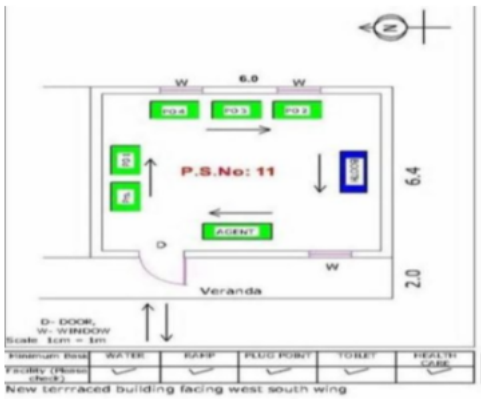

Google Map View

Polling Station Building Front View

Polling Station Front View

Cad View

Key MAP View

1 பெயர் : த.விக்கேஷ் தந்தை பெயர்: ரா.தங்கவேல் வீட்டு எண் : 000 வயது : 25 பாலினம் : ஆண்	ROS1066513 Photo is available	2 பெயர் : கோகுலகிருஷ்ணன் தந்தை பெயர்: குமார் வீட்டு எண் : 1/8 வயது : 22 பாலினம் : ஆண்	ROS2098655 Photo is available	3 பெயர் : சீனிவாசன் தந்தை பெயர்: பழனிசாமி வீட்டு எண் : 1-148 வயது : 37 பாலினம் : ஆண்	HKR4936209 Photo is available
4 பெயர் : சுகா சப்பிரமணி தந்தை பெயர்: சப்பிரமணி வீட்டு எண் : 2-6 வயது : 38 பாலினம் : பெண்	ROS0566836 Photo is available	5 பெயர் : விஜயலட்சுமி கணவர் பெயர்: ஏழுமலை வீட்டு எண் : 2-9 வயது : 49 பாலினம் : பெண்	ROS0566901 Photo is available	6 பெயர் : இளவரசன் தந்தை பெயர்: ஏழுமலை வீட்டு எண் : 2-9-NA வயது : 32 பாலினம் : ஆண்	ROS0349795 Photo is available
7 பெயர் : பெருமாள் தந்தை பெயர்: அம்மாசி வீட்டு எண் : 3-28AF வயது : 73 பாலினம் : ஆண்	ROS0350280 Photo is available	8 பெயர் : கவிதா ஏ கணவர் பெயர்: வெங்கடேஷ் வீட்டு எண் : 3/32 வயது : 30 பாலினம் : பெண்	ROS2279669 Photo is available	9 பெயர் : கார்த்திக் ராஜா தந்தை பெயர்: மணி வீட்டு எண் : 3-156 வயது : 33 பாலினம் : ஆண்	ROS0561928 Photo is available
10 பெயர் : பூர்ணிமா கந்தசாமி தந்தை பெயர்: கந்தசாமி வீட்டு எண் : 3/304 வயது : 22 பாலினம் : பெண்	ROS2200426 Photo is available	11 பெயர் : மோகன் பிரசாத் தந்தை பெயர்: தங்கராஜ் வீட்டு எண் : 3-314 வயது : 30 பாலினம் : ஆண்	ROS0696740 Photo is available	12 பெயர் : சுகன்யா மோகன் பிரசாத் கணவர் பெயர்: மோகன்பிரசாத் வீட்டு எண் : 3/314 வயது : 30 பாலினம் : பெண்	ROS2216844 Photo is available
13 பெயர் : குனாலன் ம தந்தை பெயர்: மணி மணி வீட்டு எண் : 3/316 வயது : 27 பாலினம் : ஆண்	ROS2030674 Photo is available	14 பெயர் : ராசம்மா கணவர் பெயர்: சித்தன் வீட்டு எண் : 4-3 வயது : 79 பாலினம் : பெண்	ROS0264135 Photo is available	15 பெயர் : மணி தந்தை பெயர்: சக்திவேல் வீட்டு எண் : 4-3 வயது : 31 பாலினம் : ஆண்	ROS0696765 Photo is available
16 பெயர் : விஸ்வநாதன் தந்தை பெயர்: பெருமாள் வீட்டு எண் : 4-3-27D வயது : 68 பாலினம் : ஆண்	ROS0664037 Photo is available	17 பெயர் : பாக்கியம் கணவர் பெயர்: விஸ்வநாதன் வீட்டு எண் : 4-3-27D வயது : 61 பாலினம் : பெண்	ROS0663880 Photo is available	18 பெயர் : மீனாட்சி தந்தை பெயர்: சந்திரசேகரன் வீட்டு எண் : 4-3-86 வயது : 38 பாலினம் : பெண்	ROS0002857 Photo is available
19 பெயர் : சந்தோஷ்குமார் தந்தை பெயர்: வேலாயுதம் வீட்டு எண் : 4-3-86 வயது : 37 பாலினம் : ஆண்	ROS0002865 Photo is available	20 பெயர் : கல்பனா கணவர் பெயர்: ராஜன் வீட்டு எண் : 4-3-123 வயது : 53 பாலினம் : பெண்	ROS0079715 Photo is available	21 பெயர் : விஜயா கணவர் பெயர்: தங்கராஜ் வீட்டு எண் : 4-3-128 வயது : 40 பாலினம் : பெண்	ROS0003376 Photo is available
22 பெயர் : மோகன் தந்தை பெயர்: ராமு வீட்டு எண் : 4-3-128 வயது : 37 பாலினம் : ஆண்	ROS0003319 Photo is available	23 பெயர் : கார்த்திகேயன் சி தந்தை பெயர்: சிவகுமார் வீட்டு எண் : 4-3/128/1 வயது : 27 பாலினம் : ஆண்	ROS2260925 Photo is available	24 பெயர் : ஆறுமுகம் தந்தை பெயர்: பழனிசாமி வீட்டு எண் : 4-3-143 வயது : 70 பாலினம் : ஆண்	ROS1141555 Photo is available
25 பெயர் : அலமேலு கணவர் பெயர்: ஆறுமுகம் வீட்டு எண் : 4-3-143 வயது : 64 பாலினம் : பெண்	ROS1141563 Photo is available	26 பெயர் : சவிதா தாயின் பெயர்: ராதாமணி வீட்டு எண் : 4-3-144 வயது : 32 பாலினம் : பெண்	ROS0349753 Photo is available	27 பெயர் : மீனா கணவர் பெயர்: தியாகு வீட்டு எண் : 4-3-152 வயது : 39 பாலினம் : பெண்	ROS0079731 Photo is available
28 பெயர் : தங்கமணி கணவர் பெயர்: மாரிமுத்து வீட்டு எண் : 4-3-158 வயது : 58 பாலினம் : பெண்	ROS1141589 Photo is available	29 பெயர் : புனிதா தந்தை பெயர்: மாரிமுத்து வீட்டு எண் : 4-3-158 வயது : 35 பாலினம் : பெண்	ROS0079749 Photo is available	30 பெயர் : ராஜாத்தி கணவர் பெயர்: செல்வமணி வீட்டு எண் : 4-3-161-A வயது : 46 பாலினம் : பெண்	ROS0003061 Photo is available