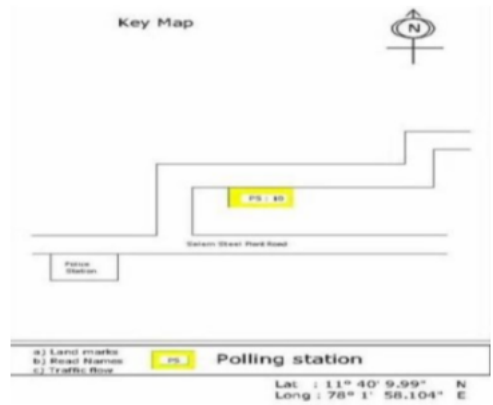

Google Map View

Polling Station Building Front View

Polling Station Front View

Cad View

Key MAP View

1 பெயர் : த.விக்கேஷ் தந்தை பெயர்: ரா.தங்கவேல் வீட்டு எண் : 000 வயது : 25 பாலினம் : ஆண்	ROS1066513 Photo is available	2 பெயர் : கோகுலகிருஷ்ணன் தந்தை பெயர்: குமார் வீட்டு எண் : 1/8 வயது : 22 பாலினம் : ஆண்	ROS2098655 Photo is available	3 பெயர் : சீனிவாசன் தந்தை பெயர்: பழனிசாமி வீட்டு எண் : 1-148 வயது : 37 பாலினம் : ஆண்	HKR4936209 Photo is available
4 பெயர் : சுகா சப்பிரமணி தந்தை பெயர்: சப்பிரமணி வீட்டு எண் : 2-6 வயது : 38 பாலினம் : பெண்	ROS0566836 Photo is available	5 பெயர் : விஜயலட்சுமி கணவர் பெயர்: ஏழுமலை வீட்டு எண் : 2-9 வயது : 49 பாலினம் : பெண்	ROS0566901 Photo is available	6 பெயர் : இளவரசன் தந்தை பெயர்: ஏழுமலை வீட்டு எண் : 2-9-NA வயது : 32 பாலினம் : ஆண்	ROS0349795 Photo is available
7 பெயர் : பெருமாள் தந்தை பெயர்: அம்மாசி வீட்டு எண் : 3-28AF வயது : 73 பாலினம் : ஆண்	ROS0350280 Photo is available	8 பெயர் : கவிதா ஏ கணவர் பெயர்: வெங்கடேஷ் வீட்டு எண் : 3/32 வயது : 30 பாலினம் : பெண்	ROS2279669 Photo is available	9 பெயர் : கார்த்திக் ராஜா தந்தை பெயர்: மணி வீட்டு எண் : 3-156 வயது : 33 பாலினம் : ஆண்	ROS0561928 Photo is available
10 பெயர் : பூர்ணிமா கந்தசாமி தந்தை பெயர்: கந்தசாமி வீட்டு எண் : 3/304 வயது : 22 பாலினம் : பெண்	ROS2200426 Photo is available	11 பெயர் : மோகன் பிரசாத் தந்தை பெயர்: தங்கராஜ் வீட்டு எண் : 3-314 வயது : 30 பாலினம் : ஆண்	ROS0696740 Photo is available	12 பெயர் : சுகன்யா மோகன் பிரசாத் கணவர் பெயர்: மோகன்பிரசாத் வீட்டு எண் : 3/314 வயது : 30 பாலினம் : பெண்	ROS2216844 Photo is available
13 பெயர் : குனாலன் ம தந்தை பெயர்: மணி மணி வீட்டு எண் : 3/316 வயது : 27 பாலினம் : ஆண்	ROS2030674 Photo is available	14 பெயர் : ராசம்மா கணவர் பெயர்: சித்தன் வீட்டு எண் : 4-3 வயது : 79 பாலினம் : பெண்	ROS0264135 Photo is available	15 பெயர் : மணி தந்தை பெயர்: சக்திவேல் வீட்டு எண் : 4-3 வயது : 31 பாலினம் : ஆண்	ROS0696765 Photo is available
16 பெயர் : விஸ்வநாதன் தந்தை பெயர்: பெருமாள் வீட்டு எண் : 4-3-27D வயது : 68 பாலினம் : ஆண்	ROS0664037 Photo is available	17 பெயர் : பாக்கியம் கணவர் பெயர்: விஸ்வநாதன் வீட்டு எண் : 4-3-27D வயது : 61 பாலினம் : பெண்	ROS0663880 Photo is available	18 பெயர் : மீனாட்சி தந்தை பெயர்: சந்திரசேகரன் வீட்டு எண் : 4-3-86 வயது : 38 பாலினம் : பெண்	ROS0002857 Photo is available
19 பெயர் : சந்தோஷ்குமார் தந்தை பெயர்: வேலாயுதம் வீட்டு எண் : 4-3-86 வயது : 37 பாலினம் : ஆண்	ROS0002865 Photo is available	20 பெயர் : கல்பனா கணவர் பெயர்: ராஜன் வீட்டு எண் : 4-3-123 வயது : 53 பாலினம் : பெண்	ROS0079715 Photo is available	21 பெயர் : விஜயா கணவர் பெயர்: தங்கராஜ் வீட்டு எண் : 4-3-128 வயது : 40 பாலினம் : பெண்	ROS0003376 Photo is available
22 பெயர் : மோகன் தந்தை பெயர்: ராமு வீட்டு எண் : 4-3-128 வயது : 37 பாலினம் : ஆண்	ROS0003319 Photo is available	23 பெயர் : கார்த்திகேயன் சி தந்தை பெயர்: சிவகுமார் வீட்டு எண் : 4-3/128/1 வயது : 27 பாலினம் : ஆண்	ROS2260925 Photo is available	24 பெயர் : ஆறுமுகம் தந்தை பெயர்: பழனிசாமி வீட்டு எண் : 4-3-143 வயது : 70 பாலினம் : ஆண்	ROS1141555 Photo is available
25 பெயர் : அலமேலு கணவர் பெயர்: ஆறுமுகம் வீட்டு எண் : 4-3-143 வயது : 64 பாலினம் : பெண்	ROS1141563 Photo is available	26 பெயர் : சவிதா தாயின் பெயர்: ராதாமணி வீட்டு எண் : 4-3-144 வயது : 32 பாலினம் : பெண்	ROS0349753 Photo is available	27 பெயர் : மீனா கணவர் பெயர்: தியாகு வீட்டு எண் : 4-3-152 வயது : 39 பாலினம் : பெண்	ROS0079731 Photo is available
28 பெயர் : தங்கமணி கணவர் பெயர்: மாரிமுத்து வீட்டு எண் : 4-3-158 வயது : 58 பாலினம் : பெண்	ROS1141589 Photo is available	29 பெயர் : புனிதா தந்தை பெயர்: மாரிமுத்து வீட்டு எண் : 4-3-158 வயது : 35 பாலினம் : பெண்	ROS0079749 Photo is available	30 பெயர் : ராஜாத்தி கணவர் பெயர்: செல்வமணி வீட்டு எண் : 4-3-161-A வயது : 46 பாலினம் : பெண்	ROS0003061 Photo is available