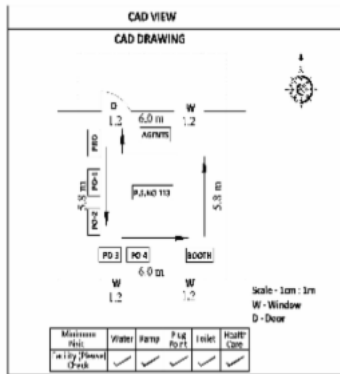

Google Map View

Polling Station Building Front View

Polling Station Front View

Cad View

Key MAP View

1 பெயர் : பிரகாஷ் தந்தை பெயர்: விஜயலட்சுமி வீட்டு எண் : 1 வயது : 33 பாலினம் : ஆண்	ROS0601294 Photo is available	2 பெயர் : பிரகாஷ் தந்தை பெயர்: தனபால் வீட்டு எண் : 1 வயது : 31 பாலினம் : ஆண்	ROS0837518 Photo is available	3 பெயர் : மேகநாதன் தந்தை பெயர்: பழனிசாமி வீட்டு எண் : 1 வயது : 28 பாலினம் : ஆண்	ROS0837674 Photo is available
4 பெயர் : மனோபிரபாகரன் தந்தை பெயர்: கலைமணி வீட்டு எண் : 1/2 வயது : 24 பாலினம் : ஆண்	ROS1896901 Photo is available	5 பெயர் : ரமயா கிருஷ்ணன் தந்தை பெயர்: கண்ணன் வீட்டு எண் : 1/3 வயது : 22 பாலினம் : பெண்	ROS2076511 Photo is available	6 பெயர் : பாரகவி தந்தை பெயர்: துரைசாமி வீட்டு எண் : 1/11 வயது : 26 பாலினம் : பெண்	XRE2074987 Photo is available
7 பெயர் : சின்னத்தை கணவர் பெயர்: தியாகராஜன் வீட்டு எண் : 1/14 வயது : 75 பாலினம் : பெண்	ROS1840925 Photo is available	8 பெயர் : சங்கர் தந்தை பெயர்: தியாகராஜன் வீட்டு எண் : 1-14 வயது : 35 பாலினம் : ஆண்	ROS0937862 Photo is available	9 பெயர் : விஜயகுமார் தந்தை பெயர்: செங்கோடன் வீட்டு எண் : 1/14 வயது : 26 பாலினம் : ஆண்	ROS2014942 Photo is available
10 பெயர் : ஐஸ்வர்யா தந்தை பெயர்: தங்கராசு வீட்டு எண் : 1/14 வயது : 22 பாலினம் : பெண்	ROS2252336 Photo is available	11 பெயர் : தியாகராஜன் தந்தை பெயர்: மாரியப்பன் வீட்டு எண் : 1/14-1 வயது : 68 பாலினம் : ஆண்	ROS1841170 Photo is available	12 பெயர் : நந்தகுமார் தந்தை பெயர்: தியாகராஜன் வீட்டு எண் : 1/14-1 வயது : 39 பாலினம் : ஆண்	ROS1841220 Photo is available
13 பெயர் : பூங்கொடி கணவர் பெயர்: நந்தகுமார் வீட்டு எண் : 1/14-1 வயது : 32 பாலினம் : பெண்	ROS1841246 Photo is available	14 பெயர் : ராஜமணிக்கம் தந்தை பெயர்: ஜெகநாதன் வீட்டு எண் : 1-16 வயது : 30 பாலினம் : ஆண்	ROS0601245 Photo is available	15 பெயர் : மூர்த்தி தந்தை பெயர்: ஆறுமுகம் வீட்டு எண் : 1/19 வயது : 30 பாலினம் : ஆண்	NEI0902650 Photo is available
16 பெயர் : ஜானகி இதரர் பெயர்: பழனிமுருகன் வீட்டு எண் : 1/19 வயது : 29 பாலினம் : பெண்	ROS1897412 Photo is available	17 பெயர் : இந்துப்பிரியா பழனிமுருகன் பழனிமுருகன் கணவர் பெயர்: பழனிமுருகன் வீட்டு எண் : 1/19 வயது : 20 பாலினம் : பெண்	ROS2240562 Photo is available	18 பெயர் : செளந்தராஜன் தந்தை பெயர்: அம்மாசி வீட்டு எண் : 1-20 வயது : 27 பாலினம் : ஆண்	ROS0937946 Photo is available
19 பெயர் : மைக்கேல்ராஜ் தந்தை பெயர்: அம்மாசி தங்கராஜ் வீட்டு எண் : 1/20 வயது : 24 பாலினம் : ஆண்	ROS1896257 Photo is available	20 பெயர் : வசந்தா குமார் தந்தை பெயர்: அம்மாசி வீட்டு எண் : 1/22 வயது : 26 பாலினம் : ஆண்	ROS1897172 Photo is available	21 பெயர் : சினிவாசன் தந்தை பெயர்: ஏழுமலை வீட்டு எண் : 1-23 வயது : 59 பாலினம் : ஆண்	ROS0601534 Photo is available
22 பெயர் : மோகன் தந்தை பெயர்: பூநிவாசன் அப்பா வீட்டு எண் : 1/23 வயது : 22 பாலினம் : ஆண்	ROS2129989 Photo is available	23 பெயர் : ரேவதி கணவர் பெயர்: குணசேகர் வீட்டு எண் : 1-24 வயது : 31 பாலினம் : பெண்	ROS0601773 Photo is available	24 பெயர் : அலமேலு கணவர் பெயர்: சுப்ரமணி வீட்டு எண் : 1/25 வயது : 30 பாலினம் : பெண்	ROS1921311 Photo is available
25 பெயர் : புஷ்பா கணவர் பெயர்: மோகன்ராஜ் வீட்டு எண் : 1-37-2 வயது : 30 பாலினம் : பெண்	ROS0601369 Photo is available	26 பெயர் : சஞ்சய் தந்தை பெயர்: தங்கராஜ் வீட்டு எண் : 1/39 வயது : 25 பாலினம் : ஆண்	ROS1898345 Photo is available	27 பெயர் : ஜெயலட்சுமி கணவர் பெயர்: மாது வீட்டு எண் : 1-45 வயது : 51 பாலினம் : பெண்	ROS1314012 Photo is available
28 பெயர் : மாரியம்மாள் கணவர் பெயர்: பாலகிருஷ்ணன் வீட்டு எண் : 1-48 வயது : 29 பாலினம் : பெண்	ROS0937854 Photo is available	29 பெயர் : தாமரைசெல்வி கணவர் பெயர்: சீனி வீட்டு எண் : 1-50 வயது : 30 பாலினம் : பெண்	ROS0769745 Photo is available	30 பெயர் : தினேஷ் தந்தை பெயர்: முனியப்பன் வீட்டு எண் : 1-55 வயது : 27 பாலினம் : ஆண்	ROS0937896 Photo is available