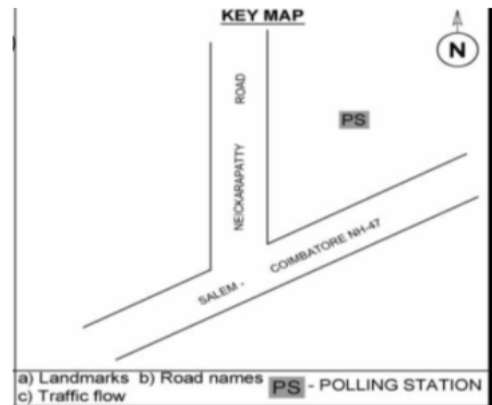

Google Map View

Polling Station Building Front View

Polling Station Front View

Cad View

Key MAP View

1 பெயர் : பிரவின்குமார் தந்தை பெயர்: அரசு வீட்டு எண் : 1 வயது : 28 பாலினம் : ஆண் Photo is available	ROS0857250	2 பெயர் : கோகுல் தந்தை பெயர்: சேகர் வீட்டு எண் : 1 வயது : 28 பாலினம் : ஆண் Photo is available	ROS0857235	3 பெயர் : தமிழரசன் தந்தை பெயர்: தனசேகரன் வீட்டு எண் : 1/3 வயது : 22 பாலினம் : ஆண் Photo is available	ROS2312197
4 பெயர் : தேன்மொழி மணிகண்டன் கணவர் பெயர்: மணிகண்டன் மணிகண்டன் வீட்டு எண் : 1/3-1 வயது : 34 பாலினம் : பெண் Photo is available	ROS1878149	5 பெயர் : பார்வதி கணவர் பெயர்: மாரியப்பன் வீட்டு எண் : 1-4 வயது : 70 பாலினம் : பெண் Photo is available	ROS1324797	6 பெயர் : ராக்பெல்லர் தந்தை பெயர்: ஈசாக்நாடார் வீட்டு எண் : 1-4 வயது : 60 பாலினம் : ஆண் Photo is available	ROS0028225
7 பெயர் : பாப்பா கணவர் பெயர்: ராக்பெல்லர் வீட்டு எண் : 1-4 வயது : 56 பாலினம் : பெண் Photo is available	ROS0028233	8 பெயர் : பழனிசாமி தந்தை பெயர்: மாரியப்பன் வீட்டு எண் : 1-4 வயது : 50 பாலினம் : ஆண் Photo is available	ROS1324805	9 பெயர் : கவிதா கணவர் பெயர்: பழனிசாமி வீட்டு எண் : 1-4 வயது : 46 பாலினம் : பெண் Photo is available	HKR2315182
10 பெயர் : தேவதர்ஷினி தந்தை பெயர்: பழனிசாமி வீட்டு எண் : 1/4 வயது : 26 பாலினம் : பெண் Photo is available	ROS1011246	11 பெயர் : ஹரிணி தந்தை பெயர்: பழனிசாமி பழனிசாமி வீட்டு எண் : 1/4 வயது : 23 பாலினம் : பெண் Photo is available	ROS1935840	12 பெயர் : முகிலா ஆறுமுகம் தந்தை பெயர்: ஆறுமுகம் ராமசாமி வீட்டு எண் : 1/4-4 வயது : 21 பாலினம் : பெண் Photo is available	ROS2092567
13 பெயர் : சரவணன் தந்தை பெயர்: சின்னு வீட்டு எண் : 1-5 வயது : 56 பாலினம் : ஆண் Photo is available	ROS1324813	14 பெயர் : முத்தம்மாள் கணவர் பெயர்: சரவணன் வீட்டு எண் : 1-5 வயது : 50 பாலினம் : பெண் Photo is available	ROS1324821	15 பெயர் : மணி தந்தை பெயர்: பெருமாள் வீட்டு எண் : 1-7 வயது : 51 பாலினம் : ஆண் Photo is available	HKR4619391
16 பெயர் : ராஜாத்தி கணவர் பெயர்: மணி வீட்டு எண் : 1-7 வயது : 49 பாலினம் : பெண் Photo is available	ROS1324839	17 பெயர் : சதிஸ் கண்ணன் தந்தை பெயர்: மணி வீட்டு எண் : 1/7 வயது : 25 பாலினம் : ஆண் Photo is available	ROS1043660	18 பெயர் : காவியா ம தந்தை பெயர்: மணி பெ வீட்டு எண் : 1/7 வயது : 20 பாலினம் : பெண் Photo is available	ROS2204212
19 பெயர் : ராஜாக்கண்ணு தந்தை பெயர்: சின்னுக்கவுண்டர் வீட்டு எண் : 1-9 வயது : 84 பாலினம் : ஆண் Photo is available	ROS1324847	20 பெயர் : பாஸ்கரன் தந்தை பெயர்: ராஜாக்கண்ணு வீட்டு எண் : 1-9 வயது : 49 பாலினம் : ஆண் Photo is available	ROS1324854	21 பெயர் : விமலா கணவர் பெயர்: பாஸ்கரன் வீட்டு எண் : 1/9 வயது : 36 பாலினம் : பெண் Photo is available	ROS2151959
22 பெயர் : கங்கை ஈஸ்வரி கணவர் பெயர்: செந்தில் வீட்டு எண் : 1-10 வயது : 46 பாலினம் : பெண் Photo is available	ROS0512996	23 பெயர் : சேகர் தந்தை பெயர்: ராஜி வீட்டு எண் : 1-11-1 வயது : 61 பாலினம் : ஆண் Photo is available	ROS1324862	24 பெயர் : செல்வி கணவர் பெயர்: சேகர் வீட்டு எண் : 1-11-1 வயது : 48 பாலினம் : பெண் Photo is available	HKR1200682
25 பெயர் : பழனியம்மாள் கணவர் பெயர்: சின்னு வீட்டு எண் : 1-12 வயது : 73 பாலினம் : பெண் Photo is available	ROS1324870	26 பெயர் : ஜெகன் தந்தை பெயர்: சின்னு வீட்டு எண் : 1-12 வயது : 49 பாலினம் : ஆண் Photo is available	ROS1324888	27 பெயர் : சுரேஷ் தந்தை பெயர்: சின்னு வீட்டு எண் : 1-12 வயது : 46 பாலினம் : ஆண் Photo is available	HKR2313344
28 பெயர் : ஸ்ரீவள்ளி கணவர் பெயர்: ஜெகன் வீட்டு எண் : 1-12 வயது : 45 பாலினம் : பெண் Photo is available	HKR3932282	29 பெயர் : ரஞ்சித்குமாரி சு கணவர் பெயர்: சுரேஷ் வீட்டு எண் : 1/12 வயது : 41 பாலினம் : பெண் Photo is available	ROS2293421	30 பெயர் : ஆறுமுகம் தந்தை பெயர்: சின்னுக்கவுண்டர் வீட்டு எண் : 1-13 வயது : 73 பாலினம் : ஆண் Photo is available	ROS0215004