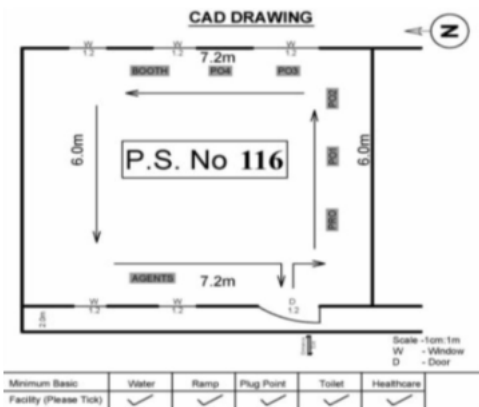

Google Map View

Polling Station Building Front View

Polling Station Front View

Cad View

Key MAP View

சட்டமன்றத் தொகுதியின் எண் மற்றும் பெயர் : 91-வீரகண்டி
பிரிவு எண் மற்றும் பெயர் 1-உத்தமசோழபுரம் (வ.கி) மற்றும் (உ), வார்டு2, ஆதிதிராவிடர்தெரு