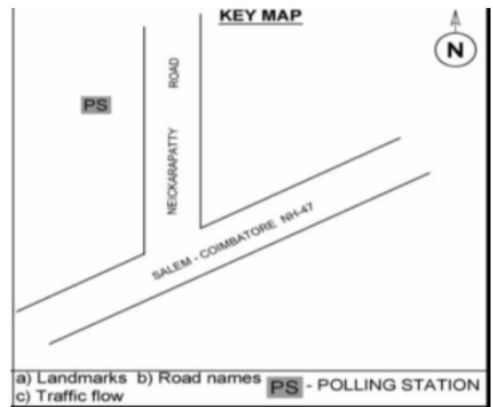

Google Map View

Polling Station Building Front View

Polling Station Front View

Cad View

Key MAP View

சட்டமன்றத் தொகுதியின் எண் மற்றும் பெயர் : 91-வீரகண்டி
பிரிவு எண் மற்றும் பெயர் 1-உத்தமசோழபுரம் (வ.கி) மற்றும் (உ), வார்டு2, ஆதிதிராவிடர்தெரு