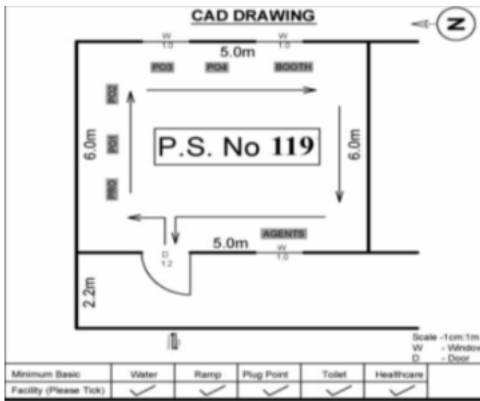

Google Map View

Polling Station Building Front View

Polling Station Front View

Cad View

Key MAP View

1 பெயர் : வெங்கடாசலம் தந்தை பெயர்: சின்னதம்பி வீட்டு எண் : 2 வயது : 69 பாலினம் : ஆண்	ROS1327105 Photo is available	2 பெயர் : கன்னியம்மாள் கணவர் பெயர்: வெங்கடாசலம் வீட்டு எண் : 2 வயது : 59 பாலினம் : பெண்	ROS1327113 Photo is available	3 பெயர் : மகேந்திரன் தந்தை பெயர்: வெங்கடாசலம் வீட்டு எண் : 2 வயது : 42 பாலினம் : ஆண்	HKR4619672 Photo is available
4 பெயர் : தங்கமணி தந்தை பெயர்: வெங்கடாசலம் வீட்டு எண் : 2 வயது : 41 பாலினம் : ஆண்	HKR2324432 Photo is available	5 பெயர் : மூர்த்தி தந்தை பெயர்: அர்த்தனாரி வீட்டு எண் : 2-2 வயது : 46 பாலினம் : ஆண்	HKR1203421 Photo is available	6 பெயர் : செல்வி கணவர் பெயர்: மூர்த்தி வீட்டு எண் : 2-2 வயது : 43 பாலினம் : பெண்	HKR2324291 Photo is available
7 பெயர் : ராணி கணவர் பெயர்: அர்த்தனாரி வீட்டு எண் : 3 வயது : 69 பாலினம் : பெண்	ROS1327402 Photo is available	8 பெயர் : அருள் தந்தை பெயர்: அர்த்தனாரி வீட்டு எண் : 3 வயது : 44 பாலினம் : ஆண்	HKR2324275 Photo is available	9 பெயர் : செந்தில் தந்தை பெயர்: அர்த்தனாரி வீட்டு எண் : 3 வயது : 42 பாலினம் : ஆண்	HKR2324283 Photo is available
10 பெயர் : சாந்தி கணவர் பெயர்: அருள் வீட்டு எண் : 3-51 வயது : 37 பாலினம் : பெண்	ROS0275909 Photo is available	11 பெயர் : அருள்குமார் பழனிசாமி தந்தை பெயர்: பழனிசாமி பழனிசாமி வீட்டு எண் : 3/240 வயது : 29 பாலினம் : ஆண்	ROS1891274 Photo is available	12 பெயர் : மனோரஞ்சிதம் சபரிநாதன் தந்தை பெயர்: சபரிநாதன் சபரிநாதன் வீட்டு எண் : 3/290 வயது : 28 பாலினம் : பெண்	ROS1887272 Photo is available
13 பெயர் : மரகதம் துரைசாமி கணவர் பெயர்: துரைசாமி வீட்டு எண் : 3/363 வயது : 37 பாலினம் : பெண்	ROS1117845 Photo is available	14 பெயர் : கலையரசி தந்தை பெயர்: கோபி நாதன் வீட்டு எண் : 3-381-3 வயது : 33 பாலினம் : பெண்	ROS0513283 Photo is available	15 பெயர் : சரண்யா தந்தை பெயர்: மாணிக்கம் வீட்டு எண் : 3/386-1 வயது : 33 பாலினம் : பெண்	ROS2097244 Photo is available
16 பெயர் : ராஜீ தந்தை பெயர்: அர்த்தனாரி வீட்டு எண் : 4 வயது : 53 பாலினம் : ஆண்	ROS1327410 Photo is available	17 பெயர் : சாரதா கணவர் பெயர்: ராஜீ வீட்டு எண் : 4 வயது : 47 பாலினம் : பெண்	HKR1203074 Photo is available	18 பெயர் : வளர்மதி கணவர் பெயர்: தங்கமணி வீட்டு எண் : 4-2 வயது : 37 பாலினம் : பெண்	ROS0313197 Photo is available
19 பெயர் : ஆனந்த் தந்தை பெயர்: வெங்கடாசலம் வீட்டு எண் : 4-2 வயது : 36 பாலினம் : ஆண்	ROS0313189 Photo is available	20 பெயர் : சந்தோஷ் தந்தை பெயர்: வெங்கடாசலம் வீட்டு எண் : 4-2 வயது : 34 பாலினம் : ஆண்	ROS0313171 Photo is available	21 பெயர் : சத்தியா கணவர் பெயர்: மகேந்திரன் வீட்டு எண் : 4-2 வயது : 33 பாலினம் : பெண்	ROS0939322 Photo is available
22 பெயர் : கஸ்தூரி தந்தை பெயர்: வெங்கடாசலம் வீட்டு எண் : 4-2 வயது : 27 பாலினம் : பெண்	ROS0939355 Photo is available	23 பெயர் : பசுபதி தந்தை பெயர்: தனபால் வீட்டு எண் : 4-5 வயது : 28 பாலினம் : ஆண்	ROS0839787 Photo is available	24 பெயர் : கோபி தந்தை பெயர்: ராஜூ வீட்டு எண் : 4/5 வயது : 27 பாலினம் : ஆண்	ROS1011485 Photo is available
25 பெயர் : நந்தகுமார் தந்தை பெயர்: தனபால் வீட்டு எண் : 4/5 வயது : 26 பாலினம் : ஆண்	ROS1011493 Photo is available	26 பெயர் : கார்த்திக் தந்தை பெயர்: கணேசன் வீட்டு எண் : 4-6 வயது : 35 பாலினம் : ஆண்	ROS0313163 Photo is available	27 பெயர் : அலமேலு கணவர் பெயர்: அம்மாசி வீட்டு எண் : 4-9 வயது : 78 பாலினம் : பெண்	ROS0029165 Photo is available
28 பெயர் : மங்களம் தந்தை பெயர்: கணேசன் வீட்டு எண் : 4-9 வயது : 35 பாலினம் : பெண்	ROS0094466 Photo is available	29 பெயர் : மீனா கணவர் பெயர்: சதீஷ்குமார் வீட்டு எண் : 4/14 வயது : 26 பாலினம் : பெண்	ROS2283901 Photo is available	30 பெயர் : யுவராஜ் தந்தை பெயர்: நடேசன் வீட்டு எண் : 4/14-1 வயது : 35 பாலினம் : ஆண்	ROS0313205 Photo is available