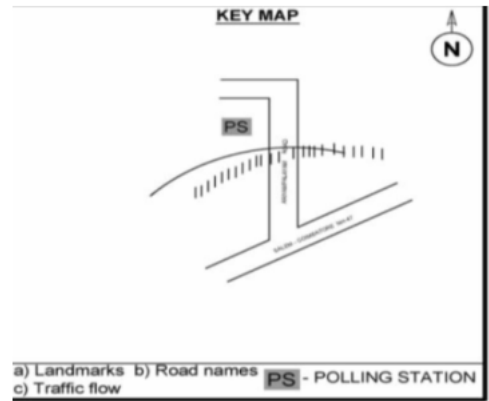

Cad View

Key MAP View