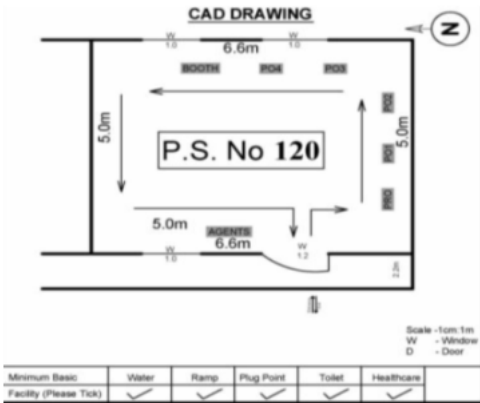

Cad View

Key MAP View