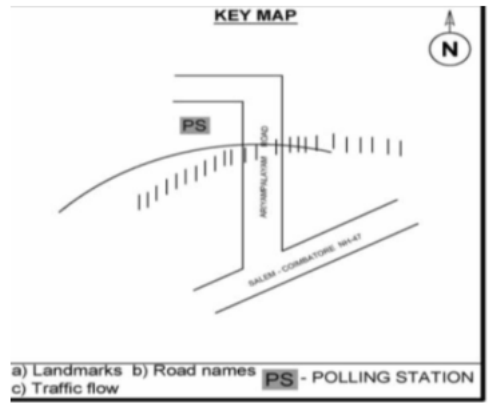

Cad View

Key MAP View