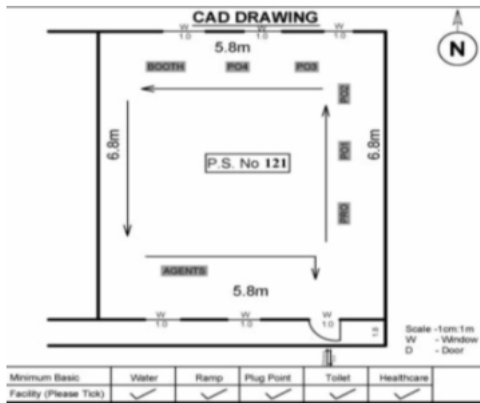

Google Map View

Polling Station Building Front View

Polling Station Front View

Cad View

Key MAP View

சட்டமன்றத் தொகுதியின் எண் மற்றும் பெயர் : 91-வீரபாண்டி
பிரிவு எண் மற்றும் பெயர் 1-இளம்பிள்ளை (பே), வார்டு2,சேலம்சின்னப்பம்பட்டிரோடு