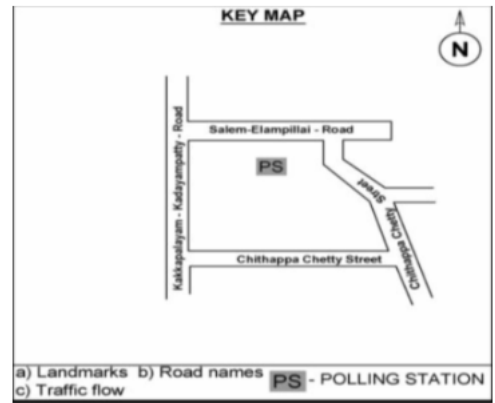

Google Map View

Polling Station Building Front View

Polling Station Front View

Cad View

Key MAP View

சட்டமன்றத் தொகுதியின் எண் மற்றும் பெயர் : 91-வீரபாண்டி
பிரிவு எண் மற்றும் பெயர் 1-இளம்பிள்ளை (பே), வார்டு2,சேலம்சின்னப்பம்பட்டிரோடு