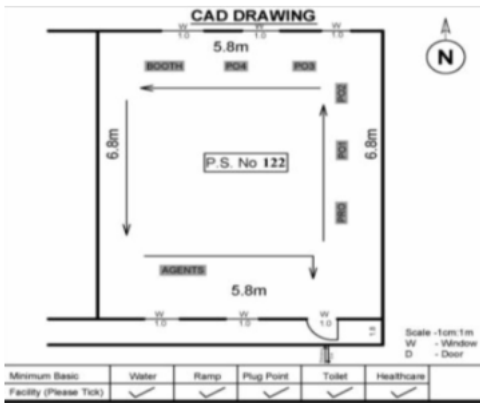

வாக்காளர் பதிவு அலுவலரின்
கையொப்பம்

Nazri Naksha

Google Map View

Polling Station Building Front View

Polling Station Front View

Cad View

Key MAP View

1 பெயர் : சீனிவாச பெருமாள் தந்தை பெயர் : கோவிந்தராஜன் வீட்டு எண் : 2-4 வயது : 36 பாலினம் : ஆண்	ROS0276253 Photo is available	2 பெயர் : பாலாஜி தந்தை பெயர் : கோவிந்தராஜன் வீட்டு எண் : 2-4 வயது : 35 பாலினம் : ஆண்	ROS0276261 Photo is available	3 பெயர் : நேஹா குமாரி கணவர் பெயர் : பாலாஜி வீட்டு எண் : 2-4-14 வயது : 33 பாலினம் : பெண்	ROS0976340 Photo is available
4 பெயர் : கோகிலா தந்தை பெயர் : கோவிந்தராஜ் வீட்டு எண் : 2/4/18-1 வயது : 23 பாலினம் : பெண்	ROS2000479 Photo is available	5 பெயர் : மகேஸ்வரி கணவர் பெயர் : நடராஜன் வீட்டு எண் : 2-5/4 வயது : 43 பாலினம் : பெண்	HKR2406908 Photo is available	6 பெயர் : திவ்யா ந தந்தை பெயர் : நடராஜ் து வீட்டு எண் : 2-5/4 வயது : 21 பாலினம் : பெண்	ROS2193100 Photo is available
7 பெயர் : மோகன்குமார் ந தந்தை பெயர் : நடராஜ் து வீட்டு எண் : 2-5/4 தொடருதம்மசெட்டி வயது : 22 பாலினம் : ஆண்	ROS2193092 Photo is available	8 பெயர் : தாமரைசெல்வி கணவர் பெயர் : சண்முகம் வீட்டு எண் : 2-7-3 வயது : 52 பாலினம் : பெண்	ROS2268910 Photo is available	9 பெயர் : மூர்த்தி தந்தை பெயர் : ராமநாதன் வீட்டு எண் : 2-7-4 வயது : 68 பாலினம் : ஆண்	ROS1337591 Photo is available
10 பெயர் : சீதாலட்சுமி கணவர் பெயர் : மூர்த்தி வீட்டு எண் : 2-7-4 வயது : 66 பாலினம் : பெண்	HKR4717674 Photo is available	11 பெயர் : சரண்யாபுர் தந்தை பெயர் : சீரங்கசெட்டி வீட்டு எண் : 2-7/7 வயது : 20 பாலினம் : பெண்	ROS2193548 Photo is available	12 பெயர் : ஜெயலட்சுமி கணவர் பெயர் : பழனிசாமி வீட்டு எண் : 2-7-8 வயது : 85 பாலினம் : பெண்	HKR4717690 Photo is available
13 பெயர் : உமா கணவர் பெயர் : துரைசாமி வீட்டு எண் : 2-7-9-1 வயது : 78 பாலினம் : பெண்	ROS1337641 Photo is available	14 பெயர் : நடராஜ் தந்தை பெயர் : துரைசாமி வீட்டு எண் : 2-7-9-1 வயது : 53 பாலினம் : ஆண்	HKR2406890 Photo is available	15 பெயர் : பூர்ணிமா கணவர் பெயர் : ராதாகிருஷ்ணன் வீட்டு எண் : 2-7-9-2 வயது : 39 பாலினம் : பெண்	ROS0094532 Photo is available
16 பெயர் : செல்வகுமார் தந்தை பெயர் : ஏகாம்பரம் வீட்டு எண் : 2-7-10 வயது : 47 பாலினம் : ஆண்	ROS1337666 Photo is available	17 பெயர் : மைனாவதி கணவர் பெயர் : செல்வகுமார் வீட்டு எண் : 2-7-10 வயது : 45 பாலினம் : பெண்	HKR2390730 Photo is available	18 பெயர் : உமாமகேஸ்வரி கணவர் பெயர் : ஜெயபிரகாஷ் வீட்டு எண் : 2-7-10 வயது : 40 பாலினம் : பெண்	ROS0857441 Photo is available
19 பெயர் : நீதிஷ் குமார் தந்தை பெயர் : பாலசுப்ரமணி வீட்டு எண் : 2-7/10 வயது : 23 பாலினம் : ஆண்	ROS2010296 Photo is available	20 பெயர் : அனுசுயா கணவர் பெயர் : நிதிஷ் குமார் வீட்டு எண் : 2-7-10 வயது : 20 பாலினம் : பெண்	ROS2232783 Photo is available	21 பெயர் : சந்திரா கணவர் பெயர் : ராமகிருஷ்ணன் வீட்டு எண் : 2-7-10-1 வயது : 71 பாலினம் : பெண்	HKR4633947 Photo is available
S 22 பெயர் : தர்மராஜ் தந்தை பெயர் : ராமகிருஷ்ணன் வீட்டு எண் : 2-7-10-1 வயது : 48 பாலினம் : ஆண்	HKR3998903 Photo is available	S 23 பெயர் : சசிகலா கணவர் பெயர் : தர்மராஜ் வீட்டு எண் : 2-7-10-1 வயது : 45 பாலினம் : பெண்	HKR3998911 Photo is available	24 பெயர் : ஆழ்வாரராஜன் தந்தை பெயர் : வெங்கட்டப்பன் வீட்டு எண் : 2-7-13 வயது : 56 பாலினம் : ஆண்	ROS1337682 Photo is available
25 பெயர் : குமரேசன் தந்தை பெயர் : வெங்கட்டப்பன் வீட்டு எண் : 2-7-13 வயது : 54 பாலினம் : ஆண்	ROS1337690 Photo is available	26 பெயர் : பத்மாவதி கணவர் பெயர் : குமரேசன் வீட்டு எண் : 2-7-13 வயது : 45 பாலினம் : பெண்	HKR3995628 Photo is available	27 பெயர் : விமலா கணவர் பெயர் : ஆழ்வாரராஜன் வீட்டு எண் : 2-7-13 வயது : 45 பாலினம் : பெண்	HKR2392819 Photo is available
28 பெயர் : செந்தில்நாதன் தந்தை பெயர் : குமரேசன் வீட்டு எண் : 2-7/13 வயது : 26 பாலினம் : ஆண்	ROS2017705 Photo is available	29 பெயர் : லோகாபுர் தந்தை பெயர் : ஆழ்வார ராஜன் வீட்டு எண் : 2-7/13ஏ வயது : 21 பாலினம் : பெண்	ROS2283935 Photo is available	30 பெயர் : வேணுகோபால் தந்தை பெயர் : நடராஜன் வீட்டு எண் : 2-7-15 வயது : 55 பாலினம் : ஆண்	ROS1337716 Photo is available