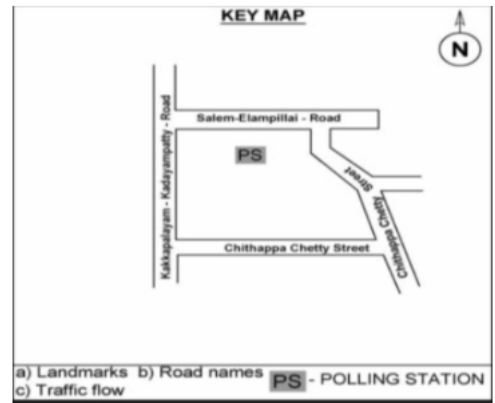

Cad View

Key MAP View