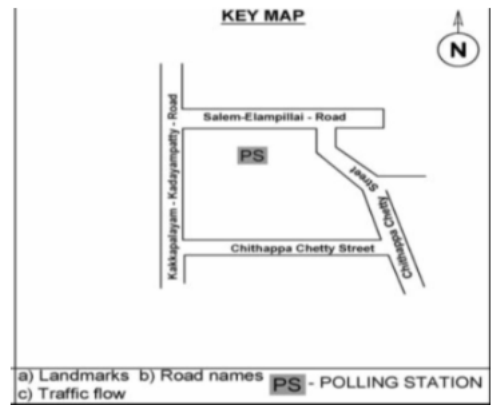

வாக்காளர் பதிவு அலுவலரின்  
கையொப்பம்

Nazri Naksha

Google Map View

Polling Station Building Front View

Polling Station Front View

Cad View

Key MAP View

|                                                                                                                              |            |                                                                                                                                |            |                                                                                                                                 |            |
|------------------------------------------------------------------------------------------------------------------------------|------------|--------------------------------------------------------------------------------------------------------------------------------|------------|---------------------------------------------------------------------------------------------------------------------------------|------------|
| 1<br>பெயர் : பழனிசாமி<br>தந்தை பெயர்: ஆறுமுகம்<br>வீட்டு எண் : 5<br>வயது : 62 பாலினம் : ஆண்<br>Photo is available            | ROS0724971 | 2<br>பெயர் : விஜயா<br>கணவர் பெயர்: வெங்கடேசன்<br>வீட்டு எண் : 5-4/33-3<br>வயது : 52 பாலினம் : பெண்<br>Photo is available       | ROS0330795 | 3<br>பெயர் : லதா<br>கணவர் பெயர்: பழனிசாமி<br>வீட்டு எண் : 6<br>வயது : 53 பாலினம் : பெண்<br>Photo is available                   | ROS0724989 |
| 4<br>பெயர் : பிரபாகரன்<br>தந்தை பெயர்: கோபாலகிருஷ்ணன்<br>வீட்டு எண் : 6-1<br>வயது : 33 பாலினம் : ஆண்<br>Photo is available   | ROS0412098 | 5<br>பெயர் : ராஜ்குமார் த<br>தந்தை பெயர்: தனசேகர்<br>வீட்டு எண் : 6/1<br>வயது : 23 பாலினம் : ஆண்<br>Photo is available         | ROS2208825 | 6<br>பெயர் : ரவிச்சந்திரன்<br>தந்தை பெயர்: கோவிந்தசாமி<br>வீட்டு எண் : 6-1-1<br>வயது : 62 பாலினம் : ஆண்<br>Photo is available   | ROS1354257 |
| 7<br>பெயர் : விஜயா<br>கணவர் பெயர்: ரவிச்சந்திரன்<br>வீட்டு எண் : 6-1-1<br>வயது : 59 பாலினம் : பெண்<br>Photo is available     | ROS1354265 | 8<br>பெயர் : சபரியுவராஜ்<br>தந்தை பெயர்: ரவிச்சந்திரன்<br>வீட்டு எண் : 6-1-1<br>வயது : 31 பாலினம் : ஆண்<br>Photo is available  | ROS0605410 | 9<br>பெயர் : தமிழ்செல்வி<br>கணவர் பெயர்: சபாபதி<br>வீட்டு எண் : 6-1-4<br>வயது : 61 பாலினம் : பெண்<br>Photo is available         | ROS1354281 |
| 10<br>பெயர் : மணிகண்டன்<br>தந்தை பெயர்: சபாபதி<br>வீட்டு எண் : 6-1-4<br>வயது : 36 பாலினம் : ஆண்<br>Photo is available        | ROS0031591 | 11<br>பெயர் : சங்கீதா<br>கணவர் பெயர்: பாலசந்திரன்<br>வீட்டு எண் : 6-1/4<br>வயது : 35 பாலினம் : பெண்<br>Photo is available      | ROS0411736 | 12<br>பெயர் : கோபாலகிருஷ்ணன்<br>தந்தை பெயர்: ஜெயராமன்<br>வீட்டு எண் : 6-1-6<br>வயது : 59 பாலினம் : ஆண்<br>Photo is available    | ROS0147405 |
| 13<br>பெயர் : ராணி<br>கணவர் பெயர்: கோபாலகிருஷ்ணன்<br>வீட்டு எண் : 6-1-6<br>வயது : 54 பாலினம் : பெண்<br>Photo is available    | ROS0147413 | 14<br>பெயர் : ஜெயராமன்<br>தந்தை பெயர்: மீனாட்சிசுந்தரம்<br>வீட்டு எண் : 6-1-7<br>வயது : 64 பாலினம் : ஆண்<br>Photo is available | HKR2094340 | 15<br>பெயர் : பர்வதவர்த்தினி<br>தாயின் பெயர்: ராஜேஸ்வரி<br>வீட்டு எண் : 6-1-7<br>வயது : 57 பாலினம் : பெண்<br>Photo is available | ROS0605659 |
| 16<br>பெயர் : லட்சுமி<br>கணவர் பெயர்: ஜெயராமன்<br>வீட்டு எண் : 6-1-7<br>வயது : 54 பாலினம் : பெண்<br>Photo is available       | HKR2094332 | 17<br>பெயர் : ஹரிஹரசுதன்<br>தந்தை பெயர்: ஜெயராமன்<br>வீட்டு எண் : 6-1/7<br>வயது : 29 பாலினம் : ஆண்<br>Photo is available       | ROS2033884 | 18<br>பெயர் : காயத்ரி<br>தந்தை பெயர்: தனசேகர்<br>வீட்டு எண் : 6-1/7<br>வயது : 28 பாலினம் : பெண்<br>Photo is available           | ROS2138139 |
| 19<br>பெயர் : மாதேஸ்வரன்<br>தந்தை பெயர்: தர்மலிங்கம்<br>வீட்டு எண் : 6-1-9<br>வயது : 50 பாலினம் : ஆண்<br>Photo is available  | ROS1354323 | 20<br>பெயர் : மஞ்சளா<br>கணவர் பெயர்: மாதேஸ்வரன்<br>வீட்டு எண் : 6-1-9<br>வயது : 46 பாலினம் : பெண்<br>Photo is available        | HKR2399186 | 21<br>பெயர் : கௌசிகராஜ்<br>தந்தை பெயர்: கோடஸ்வரன்<br>வீட்டு எண் : 6-1/10<br>வயது : 49 பாலினம் : ஆண்<br>Photo is available       | ROS1357573 |
| 22<br>பெயர் : ரேகா<br>கணவர் பெயர்: கௌசிகராஜ்<br>வீட்டு எண் : 6-1/10<br>வயது : 40 பாலினம் : பெண்<br>Photo is available        | HKR2433993 | 23<br>பெயர் : ஹரிபிரியா<br>தந்தை பெயர்: மாதேஸ்வரன்<br>வீட்டு எண் : 6-1/11<br>வயது : 20 பாலினம் : பெண்<br>Photo is available    | ROS2283547 | 24<br>பெயர் : விஜயகுமார்<br>தந்தை பெயர்: வேலாயுதம்<br>வீட்டு எண் : 6-1/11-2<br>வயது : 38 பாலினம் : ஆண்<br>Photo is available    | ROS2046936 |
| 25<br>பெயர் : கலைவாணி<br>தந்தை பெயர்: சுப்ரமணியன்<br>வீட்டு எண் : 6-1/11-2<br>வயது : 31 பாலினம் : பெண்<br>Photo is available | ROS0513952 | 26<br>பெயர் : சேகர்<br>தந்தை பெயர்: சுப்ரமணியசெட்டி<br>வீட்டு எண் : 6-1-12<br>வயது : 68 பாலினம் : ஆண்<br>Photo is available    | HKR1213271 | 27<br>பெயர் : சுலோச்சனா<br>கணவர் பெயர்: சேகர்<br>வீட்டு எண் : 6-1-12<br>வயது : 64 பாலினம் : பெண்<br>Photo is available          | ROS1354331 |
| 28<br>பெயர் : சரவணன்<br>தந்தை பெயர்: சேகர்<br>வீட்டு எண் : 6-1-12<br>வயது : 43 பாலினம் : ஆண்<br>Photo is available           | HKR1213289 | 29<br>பெயர் : சுகவணன்<br>தந்தை பெயர்: சேகர்<br>வீட்டு எண் : 6-1-12<br>வயது : 41 பாலினம் : ஆண்<br>Photo is available            | HKR2405728 | 30<br>பெயர் : தனலட்சுமி<br>கணவர் பெயர்: சரவணன்<br>வீட்டு எண் : 6-1-12<br>வயது : 38 பாலினம் : பெண்<br>Photo is available         | ROS0147389 |