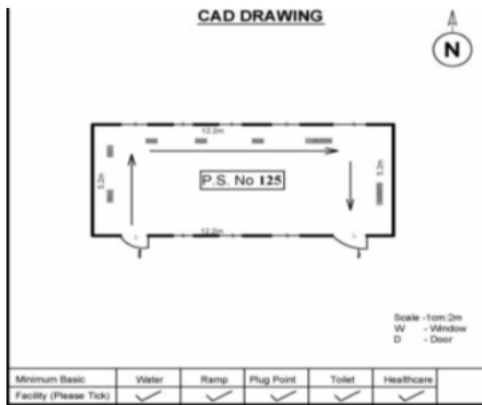

வாக்காளர் பதிவு அலுவலரின்  
கையொப்பம்

Nazri Naksha

Google Map View

Polling Station Building Front View

Polling Station Front View

Cad View

Key MAP View

|                                                                                                                              |            |                                                                                                                                |            |                                                                                                                                 |            |
|------------------------------------------------------------------------------------------------------------------------------|------------|--------------------------------------------------------------------------------------------------------------------------------|------------|---------------------------------------------------------------------------------------------------------------------------------|------------|
| 1<br>பெயர் : பழனிசாமி<br>தந்தை பெயர்: ஆறுமுகம்<br>வீட்டு எண் : 5<br>வயது : 62 பாலினம் : ஆண்<br>Photo is available            | ROS0724971 | 2<br>பெயர் : விஜயா<br>கணவர் பெயர்: வெங்கடேசன்<br>வீட்டு எண் : 5-4/33-3<br>வயது : 52 பாலினம் : பெண்<br>Photo is available       | ROS0330795 | 3<br>பெயர் : லதா<br>கணவர் பெயர்: பழனிசாமி<br>வீட்டு எண் : 6<br>வயது : 53 பாலினம் : பெண்<br>Photo is available                   | ROS0724989 |
| 4<br>பெயர் : பிரபாகரன்<br>தந்தை பெயர்: கோபாலகிருஷ்ணன்<br>வீட்டு எண் : 6-1<br>வயது : 33 பாலினம் : ஆண்<br>Photo is available   | ROS0412098 | 5<br>பெயர் : ராஜ்குமார் த<br>தந்தை பெயர்: தனசேகர்<br>வீட்டு எண் : 6/1<br>வயது : 23 பாலினம் : ஆண்<br>Photo is available         | ROS2208825 | 6<br>பெயர் : ரவிச்சந்திரன்<br>தந்தை பெயர்: கோவிந்தசாமி<br>வீட்டு எண் : 6-1-1<br>வயது : 62 பாலினம் : ஆண்<br>Photo is available   | ROS1354257 |
| 7<br>பெயர் : விஜயா<br>கணவர் பெயர்: ரவிச்சந்திரன்<br>வீட்டு எண் : 6-1-1<br>வயது : 59 பாலினம் : பெண்<br>Photo is available     | ROS1354265 | 8<br>பெயர் : சபரியுவராஜ்<br>தந்தை பெயர்: ரவிச்சந்திரன்<br>வீட்டு எண் : 6-1-1<br>வயது : 31 பாலினம் : ஆண்<br>Photo is available  | ROS0605410 | 9<br>பெயர் : தமிழ்செல்வி<br>கணவர் பெயர்: சபாபதி<br>வீட்டு எண் : 6-1-4<br>வயது : 61 பாலினம் : பெண்<br>Photo is available         | ROS1354281 |
| 10<br>பெயர் : மணிகண்டன்<br>தந்தை பெயர்: சபாபதி<br>வீட்டு எண் : 6-1-4<br>வயது : 36 பாலினம் : ஆண்<br>Photo is available        | ROS0031591 | 11<br>பெயர் : சங்கீதா<br>கணவர் பெயர்: பாலசந்திரன்<br>வீட்டு எண் : 6-1/4<br>வயது : 35 பாலினம் : பெண்<br>Photo is available      | ROS0411736 | 12<br>பெயர் : கோபாலகிருஷ்ணன்<br>தந்தை பெயர்: ஜெயராமன்<br>வீட்டு எண் : 6-1-6<br>வயது : 59 பாலினம் : ஆண்<br>Photo is available    | ROS0147405 |
| 13<br>பெயர் : ராணி<br>கணவர் பெயர்: கோபாலகிருஷ்ணன்<br>வீட்டு எண் : 6-1-6<br>வயது : 54 பாலினம் : பெண்<br>Photo is available    | ROS0147413 | 14<br>பெயர் : ஜெயராமன்<br>தந்தை பெயர்: மீனாட்சிசுந்தரம்<br>வீட்டு எண் : 6-1-7<br>வயது : 64 பாலினம் : ஆண்<br>Photo is available | HKR2094340 | 15<br>பெயர் : பர்வதவர்த்தினி<br>தாயின் பெயர்: ராஜேஸ்வரி<br>வீட்டு எண் : 6-1-7<br>வயது : 57 பாலினம் : பெண்<br>Photo is available | ROS0605659 |
| 16<br>பெயர் : லட்சுமி<br>கணவர் பெயர்: ஜெயராமன்<br>வீட்டு எண் : 6-1-7<br>வயது : 54 பாலினம் : பெண்<br>Photo is available       | HKR2094332 | 17<br>பெயர் : ஹரிஹரசுதன்<br>தந்தை பெயர்: ஜெயராமன்<br>வீட்டு எண் : 6-1/7<br>வயது : 29 பாலினம் : ஆண்<br>Photo is available       | ROS2033884 | 18<br>பெயர் : காயத்ரி<br>தந்தை பெயர்: தனசேகர்<br>வீட்டு எண் : 6-1/7<br>வயது : 28 பாலினம் : பெண்<br>Photo is available           | ROS2138139 |
| 19<br>பெயர் : மாதேஸ்வரன்<br>தந்தை பெயர்: தர்மலிங்கம்<br>வீட்டு எண் : 6-1-9<br>வயது : 50 பாலினம் : ஆண்<br>Photo is available  | ROS1354323 | 20<br>பெயர் : மஞ்சளா<br>கணவர் பெயர்: மாதேஸ்வரன்<br>வீட்டு எண் : 6-1-9<br>வயது : 46 பாலினம் : பெண்<br>Photo is available        | HKR2399186 | 21<br>பெயர் : கௌசிகராஜ்<br>தந்தை பெயர்: கோடஸ்வரன்<br>வீட்டு எண் : 6-1/10<br>வயது : 49 பாலினம் : ஆண்<br>Photo is available       | ROS1357573 |
| 22<br>பெயர் : ரேகா<br>கணவர் பெயர்: கௌசிகராஜ்<br>வீட்டு எண் : 6-1/10<br>வயது : 40 பாலினம் : பெண்<br>Photo is available        | HKR2433993 | 23<br>பெயர் : ஹரிபிரியா<br>தந்தை பெயர்: மாதேஸ்வரன்<br>வீட்டு எண் : 6-1/11<br>வயது : 20 பாலினம் : பெண்<br>Photo is available    | ROS2283547 | 24<br>பெயர் : விஜயகுமார்<br>தந்தை பெயர்: வேலாயுதம்<br>வீட்டு எண் : 6-1/11-2<br>வயது : 38 பாலினம் : ஆண்<br>Photo is available    | ROS2046936 |
| 25<br>பெயர் : கலைவாணி<br>தந்தை பெயர்: சுப்ரமணியன்<br>வீட்டு எண் : 6-1/11-2<br>வயது : 31 பாலினம் : பெண்<br>Photo is available | ROS0513952 | 26<br>பெயர் : சேகர்<br>தந்தை பெயர்: சுப்ரமணியசெட்டி<br>வீட்டு எண் : 6-1-12<br>வயது : 68 பாலினம் : ஆண்<br>Photo is available    | HKR1213271 | 27<br>பெயர் : சுலோச்சனா<br>கணவர் பெயர்: சேகர்<br>வீட்டு எண் : 6-1-12<br>வயது : 64 பாலினம் : பெண்<br>Photo is available          | ROS1354331 |
| 28<br>பெயர் : சரவணன்<br>தந்தை பெயர்: சேகர்<br>வீட்டு எண் : 6-1-12<br>வயது : 43 பாலினம் : ஆண்<br>Photo is available           | HKR1213289 | 29<br>பெயர் : சுகவணன்<br>தந்தை பெயர்: சேகர்<br>வீட்டு எண் : 6-1-12<br>வயது : 41 பாலினம் : ஆண்<br>Photo is available            | HKR2405728 | 30<br>பெயர் : தனலட்சுமி<br>கணவர் பெயர்: சரவணன்<br>வீட்டு எண் : 6-1-12<br>வயது : 38 பாலினம் : பெண்<br>Photo is available         | ROS0147389 |