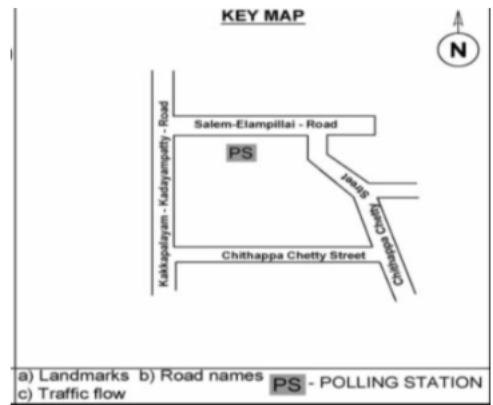

Google Map View

Polling Station Building Front View

Polling Station Front View

Cad View

Key MAP View

சட்டமன்றத் தொகுதியின் எண் மற்றும் பெயர் : 91-வீரபாண்டி பிரிவு எண் மற்றும் பெயர் 1-இளம்பிள்ளை (பே), வார்டு 14,பாட்டப்பன் கோவில் தெரு