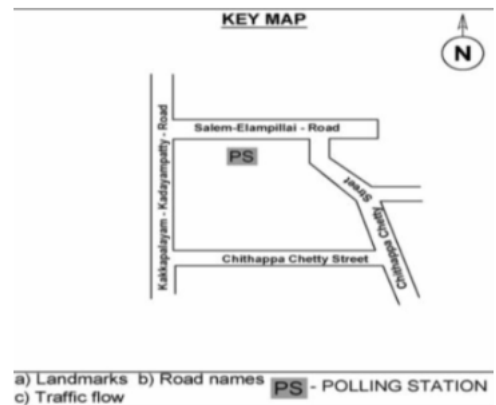

Google Map View

Polling Station Building Front View

Polling Station Front View

Cad View

Key MAP View

1 பெயர் : சுஸ்மிதா வீ தந்தை பெயர்: வீரிசெட்டி வீட்டு எண் : 1-4/1 வயது : 21 பாலினம் : பெண் Photo is available	ROS2200434	2 பெயர் : நர்மதா தந்தை பெயர்: தியாகராஜன் வீட்டு எண் : 2-5 வயது : 39 பாலினம் : பெண் Photo is available	HKR2410603	3 பெயர் : மணிகண்டன் தந்தை பெயர்: ஆறுமுகம் வீட்டு எண் : 3-2/34 வயது : 23 பாலினம் : ஆண் Photo is available	ROS2209179
4 பெயர் : பூந்தரன் தந்தை பெயர்: சக்திவேல் வீட்டு எண் : 3/114-5 வார்டு6 வயது : 38 பாலினம் : ஆண் Photo is available	ROS0218131	5 பெயர் : ஜெகதீஸ்வரன் தந்தை பெயர்: சக்திவேல் வீட்டு எண் : 3/114-5 வார்டு6 வயது : 36 பாலினம் : ஆண் Photo is available	ROS0217695	6 பெயர் : கௌரி கணவர் பெயர்: குமாரசாமி வீட்டு எண் : 5-2-2 வயது : 36 பாலினம் : பெண் Photo is available	ROS0412288
7 பெயர் : கிஷோர் மூர்த்தி தந்தை பெயர்: சண்முகராஜா வீட்டு எண் : 5-2-9 வயது : 29 பாலினம் : ஆண் Photo is available	ROS0940700	8 பெயர் : தீபா கணவர் பெயர்: சித்தேஸ்வரன் வீட்டு எண் : 5-3/4 வயது : 38 பாலினம் : பெண் Photo is available	ROS2233112	9 பெயர் : மலர்கொடி கணவர் பெயர்: மாரியப்பன் வீட்டு எண் : 7/365 வயது : 46 பாலினம் : பெண் Photo is available	RMK0394874
10 பெயர் : அமுதா கணவர் பெயர்: சீனிவாசன் வீட்டு எண் : 8 வயது : 48 பாலினம் : பெண் Photo is available	ROS0841072	11 பெயர் : வீரம்மாள்தீபா தந்தை பெயர்: சரவணன் வீட்டு எண் : 8 வயது : 28 பாலினம் : ஆண் Photo is available	ROS0841080	12 பெயர் : கலைவாணி தந்தை பெயர்: சீனிவாசன் வீட்டு எண் : 8 வயது : 28 பாலினம் : பெண் Photo is available	ROS0841171
13 பெயர் : இளங்கோ தந்தை பெயர்: முத்துராமன் வீட்டு எண் : 8 வயது : 28 பாலினம் : ஆண் Photo is available	ROS0841114	14 பெயர் : முருகன் தந்தை பெயர்: கமலேசன் வீட்டு எண் : 8-1 வயது : 58 பாலினம் : ஆண் Photo is available	ROS0605808	15 பெயர் : கம்பன் தந்தை பெயர்: கண்ணன் வீட்டு எண் : 8-1 வயது : 58 பாலினம் : ஆண் Photo is available	MQF1936988
16 பெயர் : கீதா கணவர் பெயர்: கம்பன் வீட்டு எண் : 8-1 வயது : 55 பாலினம் : பெண் Photo is available	MQF1936970	17 பெயர் : ஓடிளி ராஜன் தந்தை பெயர்: தியாகராஜன் வீட்டு எண் : 8-1 வயது : 55 பாலினம் : ஆண் Photo is available	HKR2408771	18 பெயர் : வெங்கடேசன் தந்தை பெயர்: சித்துராமன் வீட்டு எண் : 8-1 வயது : 52 பாலினம் : ஆண் Photo is available	ROS1380476
19 பெயர் : கோமலா கணவர் பெயர்: முருகன் வீட்டு எண் : 8-1 வயது : 47 பாலினம் : பெண் Photo is available	ROS0605766	20 பெயர் : வீரேஷ்வரி கணவர் பெயர்: ஓடிளிராஜன் வீட்டு எண் : 8-1 வயது : 45 பாலினம் : பெண் Photo is available	HKR2408763	21 பெயர் : கு ஓடிலட்சுமி கணவர் பெயர்: சண்முகசுந்தரம் வீட்டு எண் : 8-1 வயது : 36 பாலினம் : பெண் Photo is available	ROS0771469
22 பெயர் : நாகமணிகண்டபிரசாந்த் தந்தை பெயர்: கோகுலராஜ் வீட்டு எண் : 8-1 வயது : 28 பாலினம் : ஆண் Photo is available	ROS0841130	23 பெயர் : தினேஷ் தந்தை பெயர்: கம்பன் வீட்டு எண் : 8/1 வயது : 25 பாலினம் : ஆண் Photo is available	ROS1024330	24 பெயர் : சவுண்டப்பன் நாகிசெட்டி தந்தை பெயர்: நாகிசெட்டி வீட்டு எண் : 8-1-4 வயது : 70 பாலினம் : ஆண் Photo is available	ROS0032631
25 பெயர் : பிரேமாவதி கணவர் பெயர்: சவுண்டப்பன் வீட்டு எண் : 8-1-4 வயது : 62 பாலினம் : பெண் Photo is available	ROS0032235	26 பெயர் : பழனிசாமி தந்தை பெயர்: செங்கோடகவுண்டர் வீட்டு எண் : 8-1-6 வயது : 65 பாலினம் : ஆண் Photo is available	HKR4719316	27 பெயர் : கீதா கணவர் பெயர்: பழனிசாமி வீட்டு எண் : 8-1-6 வயது : 53 பாலினம் : பெண் Photo is available	HKR4719324
28 பெயர் : வெங்கடேஷ் தந்தை பெயர்: ராமாஜி வீட்டு எண் : 8/1-10 வயது : 72 பாலினம் : ஆண் Photo is available	ROS2024347	29 பெயர் : வள்ளியண்ணன் தந்தை பெயர்: கந்தசாமி வீட்டு எண் : 8-1-10 வயது : 67 பாலினம் : ஆண் Photo is available	HKR4719365	30 பெயர் : ராஜகோபால் தந்தை பெயர்: சென்னிகிருஷ்ணன் வீட்டு எண் : 8-1-11 வயது : 79 பாலினம் : ஆண் Photo is available	ROS1380484