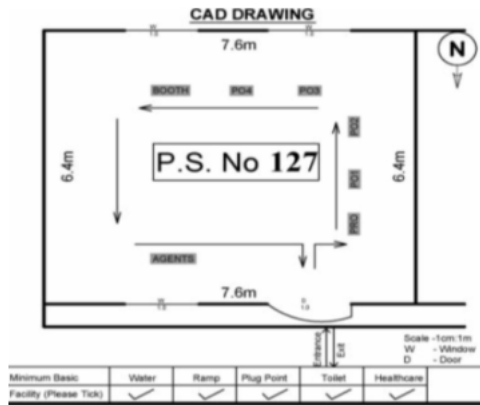

Google Map View

Polling Station Building Front View

Polling Station Front View

Cad View

Key MAP View

1 பெயர் : சுஸ்மிதா வீ தந்தை பெயர்: வீரிசெட்டி வீட்டு எண் : 1-4/1 வயது : 21 பாலினம் : பெண் Photo is available	ROS2200434	2 பெயர் : நர்மதா தந்தை பெயர்: தியாகராஜன் வீட்டு எண் : 2-5 வயது : 39 பாலினம் : பெண் Photo is available	HKR2410603	3 பெயர் : மணிகண்டன் தந்தை பெயர்: ஆறுமுகம் வீட்டு எண் : 3-2/34 வயது : 23 பாலினம் : ஆண் Photo is available	ROS2209179
4 பெயர் : பூந்தரன் தந்தை பெயர்: சக்திவேல் வீட்டு எண் : 3/114-5 வார்டு6 வயது : 38 பாலினம் : ஆண் Photo is available	ROS0218131	5 பெயர் : ஜெகதீஸ்வரன் தந்தை பெயர்: சக்திவேல் வீட்டு எண் : 3/114-5 வார்டு6 வயது : 36 பாலினம் : ஆண் Photo is available	ROS0217695	6 பெயர் : கௌரி கணவர் பெயர்: குமாரசாமி வீட்டு எண் : 5-2-2 வயது : 36 பாலினம் : பெண் Photo is available	ROS0412288
7 பெயர் : கிஷோர் மூர்த்தி தந்தை பெயர்: சண்முகராஜா வீட்டு எண் : 5-2-9 வயது : 29 பாலினம் : ஆண் Photo is available	ROS0940700	8 பெயர் : தீபா கணவர் பெயர்: சித்தேஸ்வரன் வீட்டு எண் : 5-3/4 வயது : 38 பாலினம் : பெண் Photo is available	ROS2233112	9 பெயர் : மலர்கொடி கணவர் பெயர்: மாரியப்பன் வீட்டு எண் : 7/365 வயது : 46 பாலினம் : பெண் Photo is available	RMK0394874
10 பெயர் : அமுதா கணவர் பெயர்: சீனிவாசன் வீட்டு எண் : 8 வயது : 48 பாலினம் : பெண் Photo is available	ROS0841072	11 பெயர் : வீரம்மாள்தீபா தந்தை பெயர்: சரவணன் வீட்டு எண் : 8 வயது : 28 பாலினம் : ஆண் Photo is available	ROS0841080	12 பெயர் : கலைவாணி தந்தை பெயர்: சீனிவாசன் வீட்டு எண் : 8 வயது : 28 பாலினம் : பெண் Photo is available	ROS0841171
13 பெயர் : இளங்கோ தந்தை பெயர்: முத்துராமன் வீட்டு எண் : 8 வயது : 28 பாலினம் : ஆண் Photo is available	ROS0841114	14 பெயர் : முருகன் தந்தை பெயர்: கமலேசன் வீட்டு எண் : 8-1 வயது : 58 பாலினம் : ஆண் Photo is available	ROS0605808	15 பெயர் : கம்பன் தந்தை பெயர்: கண்ணன் வீட்டு எண் : 8-1 வயது : 58 பாலினம் : ஆண் Photo is available	MQF1936988
16 பெயர் : கீதா கணவர் பெயர்: கம்பன் வீட்டு எண் : 8-1 வயது : 55 பாலினம் : பெண் Photo is available	MQF1936970	17 பெயர் : ஓடிளி ராஜன் தந்தை பெயர்: தியாகராஜன் வீட்டு எண் : 8-1 வயது : 55 பாலினம் : ஆண் Photo is available	HKR2408771	18 பெயர் : வெங்கடேசன் தந்தை பெயர்: சித்துராமன் வீட்டு எண் : 8-1 வயது : 52 பாலினம் : ஆண் Photo is available	ROS1380476
19 பெயர் : கோமலா கணவர் பெயர்: முருகன் வீட்டு எண் : 8-1 வயது : 47 பாலினம் : பெண் Photo is available	ROS0605766	20 பெயர் : வீரேஷ்வரி கணவர் பெயர்: ஓடிளிராஜன் வீட்டு எண் : 8-1 வயது : 45 பாலினம் : பெண் Photo is available	HKR2408763	21 பெயர் : கு ஓடிலட்சுமி கணவர் பெயர்: சண்முகசுந்தரம் வீட்டு எண் : 8-1 வயது : 36 பாலினம் : பெண் Photo is available	ROS0771469
22 பெயர் : நாகமணிகண்டபிரசாந்த் தந்தை பெயர்: கோகுலராஜ் வீட்டு எண் : 8-1 வயது : 28 பாலினம் : ஆண் Photo is available	ROS0841130	23 பெயர் : தினேஷ் தந்தை பெயர்: கம்பன் வீட்டு எண் : 8/1 வயது : 25 பாலினம் : ஆண் Photo is available	ROS1024330	24 பெயர் : சவுண்டப்பன் நாகிசெட்டி தந்தை பெயர்: நாகிசெட்டி வீட்டு எண் : 8-1-4 வயது : 70 பாலினம் : ஆண் Photo is available	ROS0032631
25 பெயர் : பிரேமாவதி கணவர் பெயர்: சவுண்டப்பன் வீட்டு எண் : 8-1-4 வயது : 62 பாலினம் : பெண் Photo is available	ROS0032235	26 பெயர் : பழனிசாமி தந்தை பெயர்: செங்கோடகவுண்டர் வீட்டு எண் : 8-1-6 வயது : 65 பாலினம் : ஆண் Photo is available	HKR4719316	27 பெயர் : கீதா கணவர் பெயர்: பழனிசாமி வீட்டு எண் : 8-1-6 வயது : 53 பாலினம் : பெண் Photo is available	HKR4719324
28 பெயர் : வெங்கடேஷ் தந்தை பெயர்: ராமாஜி வீட்டு எண் : 8/1-10 வயது : 72 பாலினம் : ஆண் Photo is available	ROS2024347	29 பெயர் : வள்ளியண்ணன் தந்தை பெயர்: கந்தசாமி வீட்டு எண் : 8-1-10 வயது : 67 பாலினம் : ஆண் Photo is available	HKR4719365	30 பெயர் : ராஜகோபால் தந்தை பெயர்: சென்னிகிருஷ்ணன் வீட்டு எண் : 8-1-11 வயது : 79 பாலினம் : ஆண் Photo is available	ROS1380484