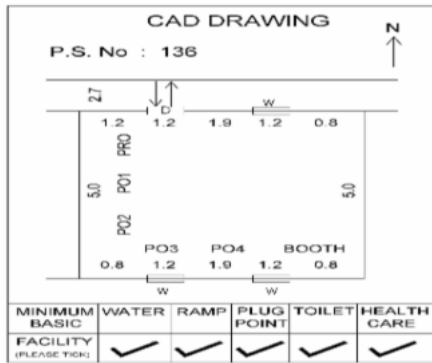

Google Map View

Polling Station Building Front View

Polling Station Front View

Cad View

Key MAP View

1 பெயர் : பத்மபிரியா தந்தை பெயர்: குருநாதன் வீட்டு எண் : 2-4/17 (1) வயது : 26 பாலினம் : பெண்	ROS1117910 Photo is available	2 பெயர் : சத்யா கணவர் பெயர்: சரவணன் வீட்டு எண் : 3-4-35 வயது : 24 பாலினம் : பெண்	ROS1926955 Photo is available	3 பெயர் : பானுமதி கணவர் பெயர்: பழனிசாமி வீட்டு எண் : 4 வயது : 59 பாலினம் : பெண்	ROS0726828 Photo is available
S 4 பெயர் : ரூபன்ராஜ் தந்தை பெயர்: அழகசன் வீட்டு எண் : 4-1 வயது : 30 பாலினம் : ஆண்	ROS0606335 Photo is available	5 பெயர் : சண்முகம் தந்தை பெயர்: குணசேகரன் வீட்டு எண் : 4-1/2 வயது : 44 பாலினம் : ஆண்	HKR2408870 Photo is available	6 பெயர் : விஜயலட்சுமி கணவர் பெயர்: சண்முகம் வீட்டு எண் : 4-1/2 வயது : 31 பாலினம் : பெண்	ROS0881102 Photo is available
7 பெயர் : சண்முகம் தந்தை பெயர்: செளண்டப்பன் வீட்டு எண் : 4-1-24 வயது : 60 பாலினம் : ஆண்	HKR2424554 Photo is available	8 பெயர் : ராஜசேகரன் தந்தை பெயர்: ராஜகோபால் வீட்டு எண் : 4-1-24 வயது : 34 பாலினம் : ஆண்	ROS0312090 Photo is available	9 பெயர் : உமா கணவர் பெயர்: சண்முகம் வீட்டு எண் : 4-1-24D வயது : 50 பாலினம் : பெண்	HKR2425080 Photo is available
10 பெயர் : பாலாஜி தந்தை பெயர்: பழனிசாமி வீட்டு எண் : 4-1-73ஏ வார்ட் 4 வயது : 40 பாலினம் : ஆண்	ROS0726851 Photo is available	11 பெயர் : தீபா கணவர் பெயர்: சரவணன் வீட்டு எண் : 4-24B வயது : 28 பாலினம் : பெண்	ROS0941260 Photo is available	12 பெயர் : நாகராஜன் தந்தை பெயர்: வெங்கட்ராமசெட்டியார் வீட்டு எண் : 5 வயது : 76 பாலினம் : ஆண்	ROS0841635 Photo is available
13 பெயர் : ஜெயராம் தந்தை பெயர்: மாரிசெட்டி வீட்டு எண் : 5 வயது : 44 பாலினம் : ஆண்	HKR2398717 Photo is available	14 பெயர் : சபா கணவர் பெயர்: கார்த்திக் வீட்டு எண் : 5 வயது : 35 பாலினம் : பெண்	ROS0726919 Photo is available	15 பெயர் : கிருஷ்ணராஜ் தந்தை பெயர்: மோகன் வீட்டு எண் : 5 வயது : 31 பாலினம் : ஆண்	ROS0515841 Photo is available
S 16 பெயர் : வீரலிக்குேஷ் தந்தை பெயர்: கணேசன் வீட்டு எண் : 5 வயது : 28 பாலினம் : ஆண்	ROS0841643 Photo is available	17 பெயர் : ஹேம ரத்னா தந்தை பெயர்: வீரி செட்டி வீட்டு எண் : 5-1/1-1 வயது : 21 பாலினம் : பெண்	ROS2104800 Photo is available	18 பெயர் : ராஜேந்திரன் தந்தை பெயர்: பழனிக்குண்டர் வீட்டு எண் : 5-1/15 வயது : 66 பாலினம் : ஆண்	ROS0217646 Photo is available
19 பெயர் : ஜெகதீசன் தந்தை பெயர்: ராஜேந்திரன் வீட்டு எண் : 5-1/15 வயது : 34 பாலினம் : ஆண்	ROS0217539 Photo is available	20 பெயர் : கஸ்தூரி கணவர் பெயர்: ஜெகதீசன் வீட்டு எண் : 5-1/15 வயது : 28 பாலினம் : பெண்	ROS1024496 Photo is available	21 பெயர் : சதீஸ் குமார் தந்தை பெயர்: கணேசன் வீட்டு எண் : 5-1-20 வயது : 28 பாலினம் : ஆண்	ROS0857573 Photo is available
22 பெயர் : பிரபாகரன் தந்தை பெயர்: நடராஜ் வீட்டு எண் : 5-1/25ஏ வயது : 54 பாலினம் : ஆண்	ROS2101681 Photo is available	23 பெயர் : ஜெயலக்ஷ்மி கணவர் பெயர்: பிரபாகரன் வீட்டு எண் : 5-1/25ஏ வயது : 47 பாலினம் : பெண்	ROS2101749 Photo is available	24 பெயர் : ஜமுனா தந்தை பெயர்: பிரபாகரன் வீட்டு எண் : 5-1/25ஏ வயது : 23 பாலினம் : பெண்	ROS2102283 Photo is available
25 பெயர் : ரம்யா கணவர் பெயர்: கந்தசாமி வீட்டு எண் : 5-2/5 வயது : 30 பாலினம் : பெண்	ROS1855451 Photo is available	26 பெயர் : பசுபதி தந்தை பெயர்: கோபாலகிருஷ்ணன் வீட்டு எண் : 5-4 வயது : 59 பாலினம் : ஆண்	ROS0413641 Photo is available	27 பெயர் : சப்ரமணி தந்தை பெயர்: அருணாசலம் வீட்டு எண் : 5-4 வயது : 57 பாலினம் : ஆண்	ROS0277343 Photo is available
28 பெயர் : வீரிசெட்டி தந்தை பெயர்: முருகன் வீட்டு எண் : 5-4 வயது : 54 பாலினம் : ஆண்	ROS0413724 Photo is available	29 பெயர் : மாரியம்மாள் கணவர் பெயர்: சப்ரமணி வீட்டு எண் : 5-4 வயது : 54 பாலினம் : பெண்	ROS0277335 Photo is available	30 பெயர் : உமா கணவர் பெயர்: பசுபதி வீட்டு எண் : 5-4 வயது : 54 பாலினம் : பெண்	ROS0413658 Photo is available