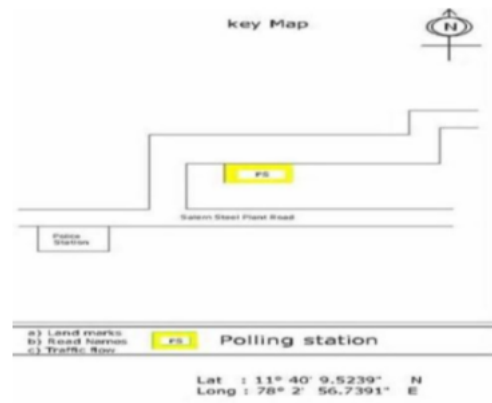

Google Map View

Polling Station Building Front View

Polling Station Front View

Cad View

Key MAP View

1 பெயர் : சிவகுமார் தந்தை பெயர்: நல்லப்பன் வீட்டு எண் : 5-4-1A வயது : 35 பாலினம் : ஆண்	ROS0351023 Photo is available	2 பெயர் : வனிதா தந்தை பெயர்: கோவிந்தராஜ் வீட்டு எண் : 5-5-129 வயது : 33 பாலினம் : பெண்	ROS0351031 Photo is available	3 பெயர் : மணிகண்டன் தந்தை பெயர்: முருகேசன் வீட்டு எண் : 5-5-217B வயது : 32 பாலினம் : ஆண்	ROS0484964 Photo is available
4 பெயர் : வளர்மதி கணவர் பெயர்: ஜெயக்குமார் வீட்டு எண் : 5-5-218 வயது : 38 பாலினம் : பெண்	ROS0080093 Photo is available	5 பெயர் : அகிலா கணவர் பெயர்: வடிவேல் வீட்டு எண் : 5-5-219 வயது : 42 பாலினம் : பெண்	HKR2170298 Photo is available	6 பெயர் : பிரீத்தி அ வ தந்தை பெயர்: வடிவேல் வீட்டு எண் : 5-5/219 வயது : 20 பாலினம் : பெண்	ROS2148518 Photo is available
7 பெயர் : கவிதா தந்தை பெயர்: ராமகிருஷ்ணன் வீட்டு எண் : 5-5/220 வயது : 31 பாலினம் : பெண்	ROS0484840 Photo is available	8 பெயர் : ரிதிகா ச தாயின் பெயர்: தனலட்சுமி வீட்டு எண் : 5-5/220, வயது : 19 பாலினம் : பெண்	ROS2316461 Photo is available	9 பெயர் : பெரியசாமி தந்தை பெயர்: கந்தசாமி வீட்டு எண் : 5-5-223 வயது : 45 பாலினம் : ஆண்	ROS1149087 Photo is available
# 10 பெயர் : கலாராணி சீனிவாசன் கணவர் பெயர்: சீனிவாசன் வீட்டு எண் : 5-5-225 வயது : 43 பாலினம் : பெண்	ROS0567370 Photo is available	11 பெயர் : நந்தினி அ கணவர் பெயர்: தமிழரசன் வீட்டு எண் : 5-5/234 வயது : 22 பாலினம் : பெண்	ROS2285492 Photo is available	12 பெயர் : ஜெயமுருகன் தந்தை பெயர்: சகாதேவன் சகாதேவன் வீட்டு எண் : 5-5/305 வயது : 26 பாலினம் : ஆண்	ROS1968916 Photo is available
13 பெயர் : சத்தியா கணவர் பெயர்: பிரபு வீட்டு எண் : 5-218 வயது : 35 பாலினம் : பெண்	ROS0182246 Photo is available	14 பெயர் : யுவராஜா தந்தை பெயர்: கோவிந்தராஜ் வீட்டு எண் : 5-219 வயது : 41 பாலினம் : ஆண்	HKR2169316 Photo is available	15 பெயர் : கந்தசாமி தந்தை பெயர்: ராசகவுண்டர் வீட்டு எண் : 5-223 வயது : 82 பாலினம் : ஆண்	ROS1149095 Photo is available
16 பெயர் : கௌதம் கா சீ தாயின் பெயர்: கலாராணி சீனிவாசன் வீட்டு எண் : 5/225 வயது : 24 பாலினம் : ஆண்	ROS2034171 Photo is available	17 பெயர் : சத்யா தந்தை பெயர்: தனபால் வீட்டு எண் : 5-243 வயது : 32 பாலினம் : பெண்	ROS0485110 Photo is available	18 பெயர் : பிரகதீஸ்வரன் தந்தை பெயர்: செங்கதிர் செல்வன் வீட்டு எண் : 7-176 வயது : 30 பாலினம் : ஆண்	ROS0697557 Photo is available
19 பெயர் : பன்னீர்செல்வம் தந்தை பெயர்: அருணாசலகவுண்டர் வீட்டு எண் : 7/177 வயது : 66 பாலினம் : ஆண்	ROS1149301 Photo is available	20 பெயர் : மணிமேகலை கணவர் பெயர்: பன்னீர்செல்வம் வீட்டு எண் : 7/177 வயது : 57 பாலினம் : பெண்	ROS1149319 Photo is available	21 பெயர் : கிருத்திகா தந்தை பெயர்: பன்னீர்செல்வம் வீட்டு எண் : 7/177 வயது : 28 பாலினம் : பெண்	ROS0793331 Photo is available
22 பெயர் : செளமியா கணவர் பெயர்: யுவராஜா வீட்டு எண் : 55/219 வயது : 24 பாலினம் : பெண்	ROS1996610 Photo is available	23 பெயர் : மணி கணவர் பெயர்: மோகன் வீட்டு எண் : 214 வயது : 62 பாலினம் : பெண்	ROS1149103 Photo is available	24 பெயர் : வனிதா தந்தை பெயர்: மோகன் வீட்டு எண் : 214 வயது : 43 பாலினம் : பெண்	HKR4864518 Photo is available
25 பெயர் : ஜெயராணி கணவர் பெயர்: தமிழ்ச்செல்வன் வீட்டு எண் : 215 வயது : 53 பாலினம் : பெண்	ROS1149137 Photo is available	26 பெயர் : பாஸ்கர் தந்தை பெயர்: முத்துசாமி வீட்டு எண் : 216 வயது : 53 பாலினம் : ஆண்	ROS1149145 Photo is available	27 பெயர் : பரமேஸ்வரி கணவர் பெயர்: பாஸ்கர் வீட்டு எண் : 216 வயது : 48 பாலினம் : பெண்	HKR2169217 Photo is available
28 பெயர் : விஷ்ணுபிரியா பாஸ்கர் தந்தை பெயர்: பாஸ்கர் வீட்டு எண் : 216 வயது : 22 பாலினம் : பெண்	ROS2239895 Photo is available	29 பெயர் : செல்வராஜ் தந்தை பெயர்: முத்துசாமி வீட்டு எண் : 216-2 வயது : 52 பாலினம் : ஆண்	ROS1149152 Photo is available	30 பெயர் : தனலட்சுமி கணவர் பெயர்: செல்வராஜ் வீட்டு எண் : 216-2 வயது : 43 பாலினம் : பெண்	HKR2169274 Photo is available