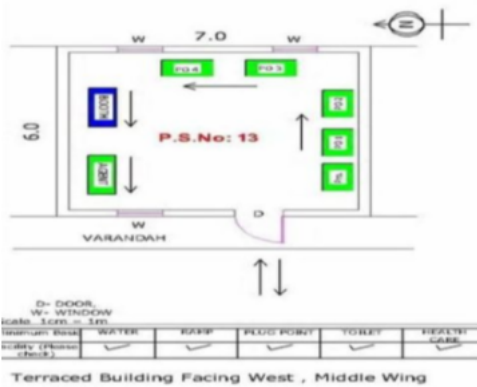

Cad View

Key MAP View