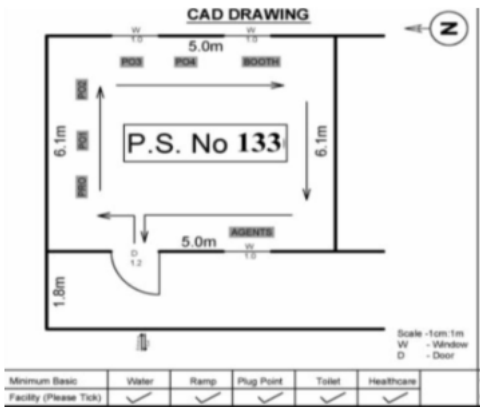

Google Map View

Polling Station Building Front View

Polling Station Front View

Cad View

Key MAP View

1 பெயர் : ஜெயகுமார் தந்தை பெயர்: சிவராஜ் வீட்டு எண் : 2-1 வயது : 42 பாலினம் : ஆண் Photo is available	HKR2435360	2 பெயர் : அன்னபூரணி கணவர் பெயர்: ஜெயக்குமார் வீட்டு எண் : 2-1 வயது : 39 பாலினம் : பெண் Photo is available	ROS0516781	3 பெயர் : புவனேஸ்வரி கணவர் பெயர்: சண்முக சுந்தரம் வீட்டு எண் : 2-1 வயது : 31 பாலினம் : பெண் Photo is available	ROS0728212
4 பெயர் : காதர்ஜலீலா தந்தை பெயர்: பீர்முகம்மது வீட்டு எண் : 2-2-271 வயது : 61 பாலினம் : ஆண் Photo is available	ROS0416073	5 பெயர் : விக்னேஸ்வரன் தந்தை பெயர்: நாகேஸ்வரன் வீட்டு எண் : 2-52 வயது : 33 பாலினம் : ஆண் Photo is available	ROS0415950	6 பெயர் : பிரகாஷ் தந்தை பெயர்: ரவி வீட்டு எண் : 2/113 வயது : 37 பாலினம் : ஆண் Photo is available	BDW1514173
7 பெயர் : புவனேஸ்வரி கணவர் பெயர்: பிரகாஷ் வீட்டு எண் : 2/113 வயது : 30 பாலினம் : பெண் Photo is available	AWP1278803	8 பெயர் : பெருமாயி கணவர் பெயர்: ராமசாமி வீட்டு எண் : 2-137 வயது : 61 பாலினம் : பெண் Photo is available	ROS1364637	9 பெயர் : சதீஷ் ரா தந்தை பெயர்: இராமசாமி வீட்டு எண் : 2-137 வயது : 36 பாலினம் : ஆண் Photo is available	ROS0033944
10 பெயர் : ஞானாம்பிகை கணவர் பெயர்: கருப்பண்ணன் வீட்டு எண் : 2-140 வயது : 66 பாலினம் : பெண் Photo is available	ROS1364645	11 பெயர் : செந்தில்குமார் தந்தை பெயர்: கருப்பண்ணன் வீட்டு எண் : 2-140 வயது : 48 பாலினம் : ஆண் Photo is available	ROS1364652	12 பெயர் : உமாமகேஸ்வரி கணவர் பெயர்: செந்தில்குமார் வீட்டு எண் : 2-140 வயது : 40 பாலினம் : பெண் Photo is available	HKR4721320
13 பெயர் : கோவிந்தம்மாள் கணவர் பெயர்: நடராஜன் வீட்டு எண் : 2-141 வயது : 76 பாலினம் : பெண் Photo is available	HKR4721346	14 பெயர் : போதம்மாள் தந்தை பெயர்: கந்தசாமி வீட்டு எண் : 2-141 வயது : 61 பாலினம் : பெண் Photo is available	HKR2436772	15 பெயர் : சித்தேஸ்வரி கணவர் பெயர்: வெங்கடாஜலம் வீட்டு எண் : 2-142 வயது : 68 பாலினம் : பெண் Photo is available	ROS1364660
16 பெயர் : வேலாயுதஆசாரி தந்தை பெயர்: குழந்தைஆசாரி வீட்டு எண் : 2-146 வயது : 79 பாலினம் : ஆண் Photo is available	ROS1364678	17 பெயர் : பவுணாம்பாள் கணவர் பெயர்: வேலாயுத ஆசாரி வீட்டு எண் : 2-146 வயது : 69 பாலினம் : பெண் Photo is available	ROS1364686	18 பெயர் : கந்தசாமி தந்தை பெயர்: மாரிகவுண்டர் வீட்டு எண் : 2-146-2 வயது : 76 பாலினம் : ஆண் Photo is available	ROS1364694
19 பெயர் : அமிர்தவள்ளி கணவர் பெயர்: கந்தசாமி வீட்டு எண் : 2-146-2 வயது : 66 பாலினம் : பெண் Photo is available	ROS1364702	20 பெயர் : மோகன்ராஜ் தந்தை பெயர்: கந்தசாமி வீட்டு எண் : 2-146-2 வயது : 44 பாலினம் : ஆண் Photo is available	HKR4721353	21 பெயர் : செல்வி கணவர் பெயர்: தேவராஜ் வீட்டு எண் : 2-149 வயது : 58 பாலினம் : பெண் Photo is available	ROS1364710
22 பெயர் : கோகிலாமணி தந்தை பெயர்: தேவராஜ் வீட்டு எண் : 2-149 வயது : 39 பாலினம் : பெண் Photo is available	HKR2430999	23 பெயர் : மணி கணவர் பெயர்: கந்தசாமி வீட்டு எண் : 2-152 வயது : 67 பாலினம் : பெண் Photo is available	ROS1364736	24 பெயர் : செல்வராஜ் க தந்தை பெயர்: அம்மா வீட்டு எண் : 2/152-2 வயது : 40 பாலினம் : ஆண் Photo is available	ROS2109239
25 பெயர் : சிவராஜ் தந்தை பெயர்: ராமசாமி வீட்டு எண் : 2-159 வயது : 69 பாலினம் : ஆண் Photo is available	ROS1364744	26 பெயர் : பூஷ்பா கணவர் பெயர்: சிவராஜ் வீட்டு எண் : 2-159 வயது : 61 பாலினம் : பெண் Photo is available	ROS1364751	27 பெயர் : சண்முகசுந்தரம் தந்தை பெயர்: சிவராஜ் வீட்டு எண் : 2-159 வயது : 41 பாலினம் : ஆண் Photo is available	HKR2432409
28 பெயர் : தியாகராஜன் தந்தை பெயர்: மாரிஆசாரி வீட்டு எண் : 2-161 வயது : 63 பாலினம் : ஆண் Photo is available	ROS1364769	29 பெயர் : சும்தி கணவர் பெயர்: தியாகராஜன் வீட்டு எண் : 2-161 வயது : 54 பாலினம் : பெண் Photo is available	HKR2439081	30 பெயர் : ஜீவானந்தம் தந்தை பெயர்: தியாககராஜன் வீட்டு எண் : 2-161 வயது : 37 பாலினம் : ஆண் Photo is available	ROS0034538