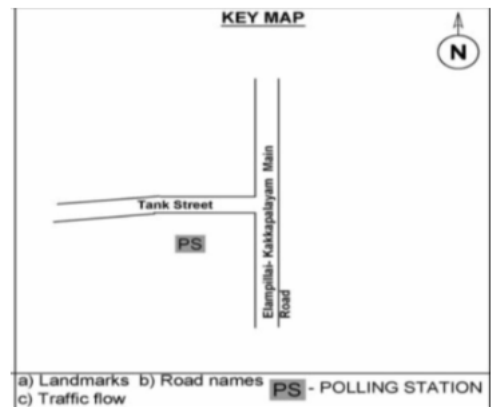

Google Map View

Polling Station Building Front View

Polling Station Front View

Cad View

Key MAP View

1 பெயர் : ஜெயகுமார் தந்தை பெயர்: சிவராஜ் வீட்டு எண் : 2-1 வயது : 42 பாலினம் : ஆண் Photo is available	HKR2435360	2 பெயர் : அன்னபூரணி கணவர் பெயர்: ஜெயக்குமார் வீட்டு எண் : 2-1 வயது : 39 பாலினம் : பெண் Photo is available	ROS0516781	3 பெயர் : புவனேஸ்வரி கணவர் பெயர்: சண்முக சுந்தரம் வீட்டு எண் : 2-1 வயது : 31 பாலினம் : பெண் Photo is available	ROS0728212
4 பெயர் : காதர்ஜலீலா தந்தை பெயர்: பீர்முகம்மது வீட்டு எண் : 2-2-271 வயது : 61 பாலினம் : ஆண் Photo is available	ROS0416073	5 பெயர் : விக்னேஸ்வரன் தந்தை பெயர்: நாகேஸ்வரன் வீட்டு எண் : 2-52 வயது : 33 பாலினம் : ஆண் Photo is available	ROS0415950	6 பெயர் : பிரகாஷ் தந்தை பெயர்: ரவி வீட்டு எண் : 2/113 வயது : 37 பாலினம் : ஆண் Photo is available	BDW1514173
7 பெயர் : புவனேஸ்வரி கணவர் பெயர்: பிரகாஷ் வீட்டு எண் : 2/113 வயது : 30 பாலினம் : பெண் Photo is available	AWP1278803	8 பெயர் : பெருமாயி கணவர் பெயர்: ராமசாமி வீட்டு எண் : 2-137 வயது : 61 பாலினம் : பெண் Photo is available	ROS1364637	9 பெயர் : சதீஷ் ரா தந்தை பெயர்: இராமசாமி வீட்டு எண் : 2-137 வயது : 36 பாலினம் : ஆண் Photo is available	ROS0033944
10 பெயர் : ஞானாம்பிகை கணவர் பெயர்: கருப்பண்ணன் வீட்டு எண் : 2-140 வயது : 66 பாலினம் : பெண் Photo is available	ROS1364645	11 பெயர் : செந்தில்குமார் தந்தை பெயர்: கருப்பண்ணன் வீட்டு எண் : 2-140 வயது : 48 பாலினம் : ஆண் Photo is available	ROS1364652	12 பெயர் : உமாமகேஸ்வரி கணவர் பெயர்: செந்தில்குமார் வீட்டு எண் : 2-140 வயது : 40 பாலினம் : பெண் Photo is available	HKR4721320
13 பெயர் : கோவிந்தம்மாள் கணவர் பெயர்: நடராஜன் வீட்டு எண் : 2-141 வயது : 76 பாலினம் : பெண் Photo is available	HKR4721346	14 பெயர் : போதம்மாள் தந்தை பெயர்: கந்தசாமி வீட்டு எண் : 2-141 வயது : 61 பாலினம் : பெண் Photo is available	HKR2436772	15 பெயர் : சித்தேஸ்வரி கணவர் பெயர்: வெங்கடாஜலம் வீட்டு எண் : 2-142 வயது : 68 பாலினம் : பெண் Photo is available	ROS1364660
16 பெயர் : வேலாயுதஆசாரி தந்தை பெயர்: குழந்தைஆசாரி வீட்டு எண் : 2-146 வயது : 79 பாலினம் : ஆண் Photo is available	ROS1364678	17 பெயர் : பவுணாம்பாள் கணவர் பெயர்: வேலாயுத ஆசாரி வீட்டு எண் : 2-146 வயது : 69 பாலினம் : பெண் Photo is available	ROS1364686	18 பெயர் : கந்தசாமி தந்தை பெயர்: மாரிகவுண்டர் வீட்டு எண் : 2-146-2 வயது : 76 பாலினம் : ஆண் Photo is available	ROS1364694
19 பெயர் : அமிர்தவள்ளி கணவர் பெயர்: கந்தசாமி வீட்டு எண் : 2-146-2 வயது : 66 பாலினம் : பெண் Photo is available	ROS1364702	20 பெயர் : மோகன்ராஜ் தந்தை பெயர்: கந்தசாமி வீட்டு எண் : 2-146-2 வயது : 44 பாலினம் : ஆண் Photo is available	HKR4721353	21 பெயர் : செல்வி கணவர் பெயர்: தேவராஜ் வீட்டு எண் : 2-149 வயது : 58 பாலினம் : பெண் Photo is available	ROS1364710
22 பெயர் : கோகிலாமணி தந்தை பெயர்: தேவராஜ் வீட்டு எண் : 2-149 வயது : 39 பாலினம் : பெண் Photo is available	HKR2430999	23 பெயர் : மணி கணவர் பெயர்: கந்தசாமி வீட்டு எண் : 2-152 வயது : 67 பாலினம் : பெண் Photo is available	ROS1364736	24 பெயர் : செல்வராஜ் க தந்தை பெயர்: அம்மா வீட்டு எண் : 2/152-2 வயது : 40 பாலினம் : ஆண் Photo is available	ROS2109239
25 பெயர் : சிவராஜ் தந்தை பெயர்: ராமசாமி வீட்டு எண் : 2-159 வயது : 69 பாலினம் : ஆண் Photo is available	ROS1364744	26 பெயர் : பூஷ்பா கணவர் பெயர்: சிவராஜ் வீட்டு எண் : 2-159 வயது : 61 பாலினம் : பெண் Photo is available	ROS1364751	27 பெயர் : சண்முகசுந்தரம் தந்தை பெயர்: சிவராஜ் வீட்டு எண் : 2-159 வயது : 41 பாலினம் : ஆண் Photo is available	HKR2432409
28 பெயர் : தியாகராஜன் தந்தை பெயர்: மாரிஆசாரி வீட்டு எண் : 2-161 வயது : 63 பாலினம் : ஆண் Photo is available	ROS1364769	29 பெயர் : சும்தி கணவர் பெயர்: தியாகராஜன் வீட்டு எண் : 2-161 வயது : 54 பாலினம் : பெண் Photo is available	HKR2439081	30 பெயர் : ஜீவானந்தம் தந்தை பெயர்: தியாககராஜன் வீட்டு எண் : 2-161 வயது : 37 பாலினம் : ஆண் Photo is available	ROS0034538