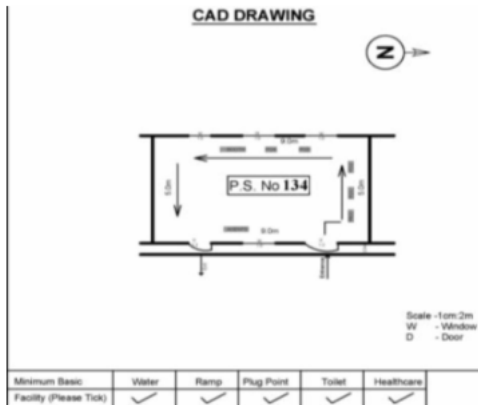

Google Map View

Polling Station Building Front View

Polling Station Front View

Cad View

Key MAP View

1 பெயர் : ஜோதி கி தந்தை பெயர் : மோகன்ராஜ் வீட்டு எண் : 2/147 வயது : 21 பாலினம் : ஆண்	ROS2274009	Photo is available	#2 2 பெயர் : நாகராணி சந்திரன் இதரர் பெயர் : மோகன்ராஜ் வீட்டு எண் : 6/53 வயது : 30 பாலினம் : ஆண்	ROS0904151	Photo is available	3 பெயர் : வீரத்திலகர் தந்தை பெயர் : சரவணன் வீட்டு எண் : 2/194 வயது : 22 பாலினம் : ஆண்	ROS2295459	Photo is available
4 பெயர் : பாரதி கணவர் பெயர் : விஷ்வநாதன் வீட்டு எண் : 2/214 வயது : 27 பாலினம் : பெண்	ROS2058246	Photo is available	5 பெயர் : டார்லிங் மேரி கணவர் பெயர் : ஞானராஜ் வீட்டு எண் : 2-240 வயது : 52 பாலினம் : பெண்	ROS0516922	Photo is available	6 பெயர் : அணிஸ் சாமுவேல் தந்தை பெயர் : ஞானராஜ் வீட்டு எண் : 2-240 வயது : 28 பாலினம் : ஆண்	ROS0904094	Photo is available
7 பெயர் : பெலிக்ஸ் சாமுவேல் தந்தை பெயர் : ஞானராஜ் வீட்டு எண் : 2/240 வயது : 26 பாலினம் : ஆண்	ROS1025444	Photo is available	8 பெயர் : பேபி பிளாஸ்சி தந்தை பெயர் : ஞானராஜ் வீட்டு எண் : 2/240 வயது : 24 பாலினம் : பெண்	ROS1865229	Photo is available	9 பெயர் : வாசுதேவன் தந்தை பெயர் : கிந்ஷணராஜ் வீட்டு எண் : 2-243-2 வயது : 53 பாலினம் : ஆண்	ROS0219642	Photo is available
10 பெயர் : மதன்ராஜ் ர தந்தை பெயர் : ரமேஷ் வீட்டு எண் : 2/252 வயது : 19 பாலினம் : ஆண்	ROS2240919	Photo is available	11 பெயர் : புஷ்பலதா கணவர் பெயர் : ராஜாராம் வீட்டு எண் : 2-263 வயது : 41 பாலினம் : பெண்	ROS0150284	Photo is available	12 பெயர் : கவிதா தந்தை பெயர் : சுப்ரமணி வீட்டு எண் : 2-264 வயது : 33 பாலினம் : பெண்	ROS0516955	Photo is available
13 பெயர் : தயானந்த் தந்தை பெயர் : ஜெயப்பிரகாஷ் வீட்டு எண் : 2-265 வயது : 35 பாலினம் : ஆண்	ROS0220079	Photo is available	14 பெயர் : முருகன் தந்தை பெயர் : சுப்ரமணி வீட்டு எண் : 2-266 வயது : 61 பாலினம் : ஆண்	ROS0150045	Photo is available	15 பெயர் : சுசீலா கணவர் பெயர் : ஆறுமுகம் வீட்டு எண் : 2-267C வயது : 61 பாலினம் : பெண்	ROS0149542	Photo is available
16 பெயர் : சிவகாமி தந்தை பெயர் : ஆறுமுகம் வீட்டு எண் : 2-267C வயது : 40 பாலினம் : பெண்	ROS0149559	Photo is available	17 பெயர் : ராஜாமணி கணவர் பெயர் : பத்மநாபன் வீட்டு எண் : 3-1 வயது : 81 பாலினம் : பெண்	ROS1366335	Photo is available	18 பெயர் : நரேஷ்குமார் தந்தை பெயர் : கோபாலகிருஷ்ணன் வீட்டு எண் : 3-3 வயது : 41 பாலினம் : ஆண்	HKR2429744	Photo is available
19 பெயர் : ரமேஷ் தந்தை பெயர் : மாதேஸ் வீட்டு எண் : 3-3-37 வயது : 42 பாலினம் : ஆண்	ROS0219865	Photo is available	20 பெயர் : வாசு தந்தை பெயர் : பழனிசாமி வீட்டு எண் : 3-3/79 வயது : 30 பாலினம் : ஆண்	ROS1867373	Photo is available	21 பெயர் : மேகலா தந்தை பெயர் : பழனிசாமி வீட்டு எண் : 3-3/79 வயது : 27 பாலினம் : பெண்	ROS1862127	Photo is available
22 பெயர் : கார்த்திக் தந்தை பெயர் : கணேசன் வீட்டு எண் : 3-3/90-2 வயது : 24 பாலினம் : ஆண்	ROS1861848	Photo is available	23 பெயர் : சாந்தி கணவர் பெயர் : செல்வராஜ் வீட்டு எண் : 3-4-1 வயது : 56 பாலினம் : பெண்	ROS1366392	Photo is available	24 பெயர் : சந்திரன் தந்தை பெயர் : கந்தசாமி வீட்டு எண் : 3-5 வயது : 58 பாலினம் : ஆண்	ROS1366400	Photo is available
25 பெயர் : விஜயமாலா கணவர் பெயர் : சந்திரன் வீட்டு எண் : 3-5 வயது : 54 பாலினம் : பெண்	ROS1366418	Photo is available	26 பெயர் : மணிகண்டன் தந்தை பெயர் : சந்திரன் வீட்டு எண் : 3/5 வயது : 22 பாலினம் : ஆண்	ROS2215739	Photo is available	27 பெயர் : நாகமணிகண்டன் தந்தை பெயர் : செல்வராஜ் வீட்டு எண் : 3-5A வயது : 35 பாலினம் : ஆண்	ROS0150219	Photo is available
28 பெயர் : கௌரி கணவர் பெயர் : சண்முகம் வீட்டு எண் : 3/6 வயது : 50 பாலினம் : பெண்	ROS1085760	Photo is available	29 பெயர் : நாகரேவதி கணவர் பெயர் : ரமேஷ் வீட்டு எண் : 3-6 வயது : 41 பாலினம் : பெண்	HKR2429637	Photo is available	30 பெயர் : லோகேஷ் தந்தை பெயர் : சண்முகம் வீட்டு எண் : 3/6 வயது : 26 பாலினம் : ஆண்	ROS1084714	Photo is available