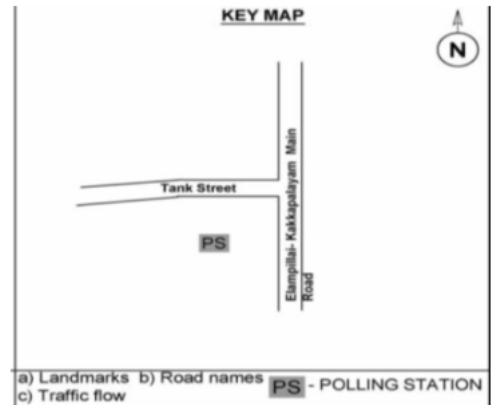

Google Map View

Polling Station Building Front View

Polling Station Front View

Cad View

Key MAP View

1 பெயர் : ஜோதி கி தந்தை பெயர் : மோகன்ராஜ் வீட்டு எண் : 2/147 வயது : 21 பாலினம் : ஆண்	ROS2274009	Photo is available	#2 2 பெயர் : நாகராணி சந்திரன் இதரர் பெயர் : மோகன்ராஜ் வீட்டு எண் : 6/53 வயது : 30 பாலினம் : ஆண்	ROS0904151	Photo is available	3 பெயர் : வீரத்திலகர் தந்தை பெயர் : சரவணன் வீட்டு எண் : 2/194 வயது : 22 பாலினம் : ஆண்	ROS2295459	Photo is available
4 பெயர் : பாரதி கணவர் பெயர் : விஷ்வநாதன் வீட்டு எண் : 2/214 வயது : 27 பாலினம் : பெண்	ROS2058246	Photo is available	5 பெயர் : டார்லிங் மேரி கணவர் பெயர் : ஞானராஜ் வீட்டு எண் : 2-240 வயது : 52 பாலினம் : பெண்	ROS0516922	Photo is available	6 பெயர் : அணிஸ் சாமுவேல் தந்தை பெயர் : ஞானராஜ் வீட்டு எண் : 2-240 வயது : 28 பாலினம் : ஆண்	ROS0904094	Photo is available
7 பெயர் : பெலிக்ஸ் சாமுவேல் தந்தை பெயர் : ஞானராஜ் வீட்டு எண் : 2/240 வயது : 26 பாலினம் : ஆண்	ROS1025444	Photo is available	8 பெயர் : பேபி பிளாஸ்சி தந்தை பெயர் : ஞானராஜ் வீட்டு எண் : 2/240 வயது : 24 பாலினம் : பெண்	ROS1865229	Photo is available	9 பெயர் : வாசுதேவன் தந்தை பெயர் : கிந்ஷணராஜ் வீட்டு எண் : 2-243-2 வயது : 53 பாலினம் : ஆண்	ROS0219642	Photo is available
10 பெயர் : மதன்ராஜ் ர தந்தை பெயர் : ரமேஷ் வீட்டு எண் : 2/252 வயது : 19 பாலினம் : ஆண்	ROS2240919	Photo is available	11 பெயர் : புஷ்பலதா கணவர் பெயர் : ராஜாராம் வீட்டு எண் : 2-263 வயது : 41 பாலினம் : பெண்	ROS0150284	Photo is available	12 பெயர் : கவிதா தந்தை பெயர் : சுப்ரமணி வீட்டு எண் : 2-264 வயது : 33 பாலினம் : பெண்	ROS0516955	Photo is available
13 பெயர் : தயானந்த் தந்தை பெயர் : ஜெயப்பிரகாஷ் வீட்டு எண் : 2-265 வயது : 35 பாலினம் : ஆண்	ROS0220079	Photo is available	14 பெயர் : முருகன் தந்தை பெயர் : சுப்ரமணி வீட்டு எண் : 2-266 வயது : 61 பாலினம் : ஆண்	ROS0150045	Photo is available	15 பெயர் : சுசீலா கணவர் பெயர் : ஆறுமுகம் வீட்டு எண் : 2-267C வயது : 61 பாலினம் : பெண்	ROS0149542	Photo is available
16 பெயர் : சிவகாமி தந்தை பெயர் : ஆறுமுகம் வீட்டு எண் : 2-267C வயது : 40 பாலினம் : பெண்	ROS0149559	Photo is available	17 பெயர் : ராஜாமணி கணவர் பெயர் : பத்மநாபன் வீட்டு எண் : 3-1 வயது : 81 பாலினம் : பெண்	ROS1366335	Photo is available	18 பெயர் : நரேஷ்குமார் தந்தை பெயர் : கோபாலகிருஷ்ணன் வீட்டு எண் : 3-3 வயது : 41 பாலினம் : ஆண்	HKR2429744	Photo is available
19 பெயர் : ரமேஷ் தந்தை பெயர் : மாதேஸ் வீட்டு எண் : 3-3-37 வயது : 42 பாலினம் : ஆண்	ROS0219865	Photo is available	20 பெயர் : வாசு தந்தை பெயர் : பழனிசாமி வீட்டு எண் : 3-3/79 வயது : 30 பாலினம் : ஆண்	ROS1867373	Photo is available	21 பெயர் : மேகலா தந்தை பெயர் : பழனிசாமி வீட்டு எண் : 3-3/79 வயது : 27 பாலினம் : பெண்	ROS1862127	Photo is available
22 பெயர் : கார்த்திக் தந்தை பெயர் : கணேசன் வீட்டு எண் : 3-3/90-2 வயது : 24 பாலினம் : ஆண்	ROS1861848	Photo is available	23 பெயர் : சாந்தி கணவர் பெயர் : செல்வராஜ் வீட்டு எண் : 3-4-1 வயது : 56 பாலினம் : பெண்	ROS1366392	Photo is available	24 பெயர் : சந்திரன் தந்தை பெயர் : கந்தசாமி வீட்டு எண் : 3-5 வயது : 58 பாலினம் : ஆண்	ROS1366400	Photo is available
25 பெயர் : விஜயமாலா கணவர் பெயர் : சந்திரன் வீட்டு எண் : 3-5 வயது : 54 பாலினம் : பெண்	ROS1366418	Photo is available	26 பெயர் : மணிகண்டன் தந்தை பெயர் : சந்திரன் வீட்டு எண் : 3/5 வயது : 22 பாலினம் : ஆண்	ROS2215739	Photo is available	27 பெயர் : நாகமணிகண்டன் தந்தை பெயர் : செல்வராஜ் வீட்டு எண் : 3-5A வயது : 35 பாலினம் : ஆண்	ROS0150219	Photo is available
28 பெயர் : கௌரி கணவர் பெயர் : சண்முகம் வீட்டு எண் : 3/6 வயது : 50 பாலினம் : பெண்	ROS1085760	Photo is available	29 பெயர் : நாகரேவதி கணவர் பெயர் : ரமேஷ் வீட்டு எண் : 3-6 வயது : 41 பாலினம் : பெண்	HKR2429637	Photo is available	30 பெயர் : லோகேஷ் தந்தை பெயர் : சண்முகம் வீட்டு எண் : 3/6 வயது : 26 பாலினம் : ஆண்	ROS1084714	Photo is available