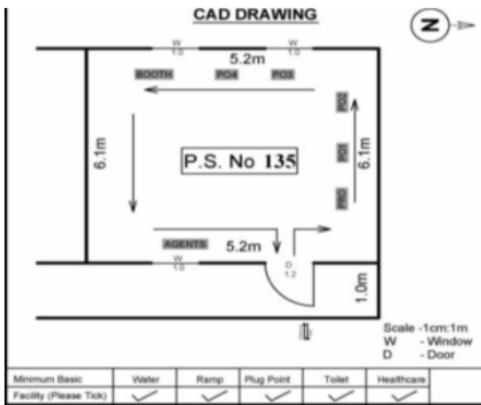

Cad View

Key MAP View