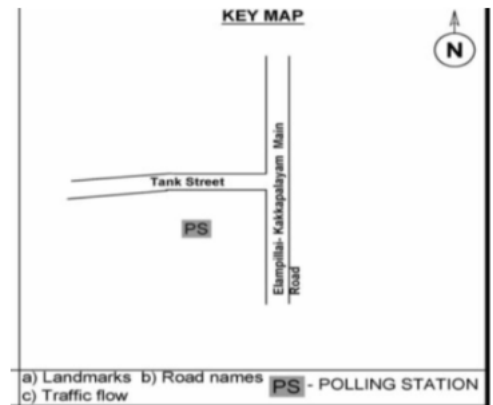

Cad View

Key MAP View