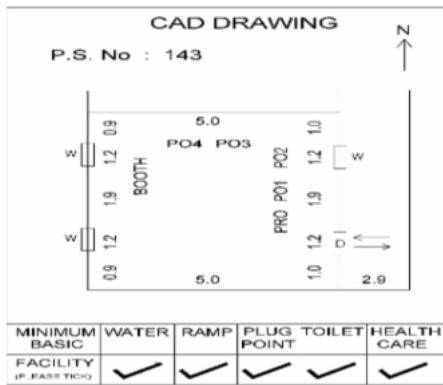

Google Map View

Polling Station Building Front View

Polling Station Front View

Cad View

Key MAP View

1 பெயர் : சுவீதா கணவர் பெயர் : ஜெயப்பிரகாஷ் வீட்டு எண் : 1-78A வயது : 41 பாலினம் : பெண்	ROS0417410 Photo is available	2 பெயர் : காஞ்சனா கணவர் பெயர் : தனசேகர் வீட்டு எண் : 2-83/1 வயது : 43 பாலினம் : பெண்	ROS1885870 Photo is available	3 பெயர் : ஜெயலட்சுமி கணவர் பெயர் : பொன்னுசாமி வீட்டு எண் : 2-101-7 வயது : 51 பாலினம் : பெண்	HKR3998317 Photo is available
4 பெயர் : குப்புசாமி தந்தை பெயர் : சின்னுசாமி வீட்டு எண் : 2-277 வயது : 55 பாலினம் : ஆண்	ROS0417428 Photo is available	5 பெயர் : சக்திவேல் தந்தை பெயர் : செல்வராஜ் வீட்டு எண் : 3-166A வயது : 37 பாலினம் : ஆண்	ROS0417451 Photo is available	6 பெயர் : பாரதி கணவர் பெயர் : சக்திவேல் வீட்டு எண் : 3-166-A வயது : 37 பாலினம் : பெண்	ROS0417444 Photo is available
7 பெயர் : சதிஸ் தந்தை பெயர் : செல்வராஜ் வீட்டு எண் : 3-166-A வயது : 36 பாலினம் : ஆண்	ROS0417436 Photo is available	8 பெயர் : சந்திரமாமா கணவர் பெயர் : கோவிந்தராஜ் வீட்டு எண் : 4-1 வயது : 66 பாலினம் : பெண்	ROS1383264 Photo is available	9 பெயர் : ஜெகநாதன் தந்தை பெயர் : கோவிந்தராஜ் வீட்டு எண் : 4-1 வயது : 49 பாலினம் : ஆண்	HKR4636593 Photo is available
10 பெயர் : தமிழ்ச்செல்வி கணவர் பெயர் : அண்ணாதுரை வீட்டு எண் : 4-4-31 வயது : 35 பாலினம் : பெண்	ROS0678854 Photo is available	11 பெயர் : பொன்னுவேல் தந்தை பெயர் : சித்தன் வீட்டு எண் : 4-4-79 வயது : 33 பாலினம் : ஆண்	ROS0277962 Photo is available	12 பெயர் : பொன்னுவேல் தந்தை பெயர் : செல்வப்பன் வீட்டு எண் : 4-4-96 வயது : 65 பாலினம் : ஆண்	ROS1383272 Photo is available
13 பெயர் : தங்கம் கணவர் பெயர் : பொன்னுவேல் வீட்டு எண் : 4-4-96 வயது : 58 பாலினம் : பெண்	ROS1383280 Photo is available	14 பெயர் : பிரியா தந்தை பெயர் : சித்தேஸ்வரன் வீட்டு எண் : 4-4-97-1 வயது : 32 பாலினம் : பெண்	ROS0517946 Photo is available	15 பெயர் : சுரேஷ் தந்தை பெயர் : பழனிவேல் வீட்டு எண் : 4-4-122 வயது : 37 பாலினம் : ஆண்	ROS0311795 Photo is available
16 பெயர் : நீலாவதி கணவர் பெயர் : ரமேஷ் வீட்டு எண் : 4-4-122 வயது : 34 பாலினம் : பெண்	ROS0608208 Photo is available	17 பெயர் : இராஜேஷ் தந்தை பெயர் : பழனிவேல் வீட்டு எண் : 4-4-122 வயது : 33 பாலினம் : ஆண்	ROS0311779 Photo is available	18 பெயர் : முத்துலட்சுமி கணவர் பெயர் : பெருமாள் வீட்டு எண் : 4-5-15 வயது : 48 பாலினம் : பெண்	ROS0417469 Photo is available
19 பெயர் : கந்தசாமி தந்தை பெயர் : ராஜீகவுண்டர் வீட்டு எண் : 4-6-3 வயது : 70 பாலினம் : ஆண்	HKR4722625 Photo is available	20 பெயர் : பழனியம்மாள் கணவர் பெயர் : கந்தசாமி வீட்டு எண் : 4-6-3 வயது : 65 பாலினம் : பெண்	HKR4722633 Photo is available	21 பெயர் : பெரியம்மாள் கணவர் பெயர் : ராஜாகவுண்டர் வீட்டு எண் : 4-7-3 வயது : 81 பாலினம் : பெண்	HKR4922027 Photo is available
22 பெயர் : ரவி தந்தை பெயர் : ராஜாகவுண்டர் வீட்டு எண் : 4-7-3 வயது : 61 பாலினம் : ஆண்	ROS1383298 Photo is available	23 பெயர் : விஜயலட்சுமி கணவர் பெயர் : ரவி வீட்டு எண் : 4-7-3 வயது : 48 பாலினம் : பெண்	HKR2434843 Photo is available	24 பெயர் : தியாகராஜன் தந்தை பெயர் : பழனிவேல் வீட்டு எண் : 4-7-11 வயது : 46 பாலினம் : ஆண்	ROS0220434 Photo is available
25 பெயர் : சத்யா கணவர் பெயர் : தியாகராஜன் வீட்டு எண் : 4-7-11 வயது : 41 பாலினம் : பெண்	ROS0220186 Photo is available	26 பெயர் : ரம்யா தந்தை பெயர் : கோபாலகிருஷ்ணன் வீட்டு எண் : 4-7-13 வயது : 30 பாலினம் : பெண்	ROS0608372 Photo is available	27 பெயர் : கௌசல்யா தந்தை பெயர் : கோபாலா கிருஷ்ணன் வீட்டு எண் : 4/7-13 வயது : 27 பாலினம் : பெண்	ROS1084623 Photo is available
28 பெயர் : விஷ்ணுவர்த்தன் தந்தை பெயர் : கோபாலகிருஷ்ணன் வீட்டு எண் : 4/7-13 வயது : 21 பாலினம் : ஆண்	ROS2267250 Photo is available	29 பெயர் : செல்வராணி கணவர் பெயர் : கிருஷ்ணன் வீட்டு எண் : 4-8-1 வயது : 63 பாலினம் : பெண்	HKR4943429 Photo is available	30 பெயர் : சரேஜினி கணவர் பெயர் : சுப்ரமணி வீட்டு எண் : 4-8-4 வயது : 82 பாலினம் : பெண்	HKR2432995 Photo is available