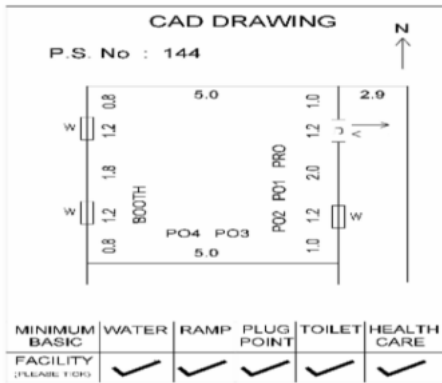

Google Map View

Polling Station Building Front View

Polling Station Front View

Cad View

Key MAP View

1 பெயர் : சக்ரமணி தந்தை பெயர்: கந்தசாமி வீட்டு எண் : 1-152 வயது : 30 பாலினம் : ஆண்	ROS0608612 Photo is available	2 பெயர் : சத்யா கணவர் பெயர்: கோபி வீட்டு எண் : 4-5-3-10 வயது : 35 பாலினம் : பெண்	ROS0220483 Photo is available	3 பெயர் : ராஜா தந்தை பெயர்: ராஜேந்திரன் வீட்டு எண் : 4-5-127 வயது : 36 பாலினம் : ஆண்	ROS0418053 Photo is available
4 பெயர் : செல்வராஜ் தந்தை பெயர்: ராஜேந்திரன் வீட்டு எண் : 4-5-217 வயது : 35 பாலினம் : ஆண்	ROS0418541 Photo is available	5 பெயர் : பிரவேஷ் குமார் தந்தை பெயர்: முருகேசன் வீட்டு எண் : 4-5/220 வயது : 25 பாலினம் : ஆண்	ROS1025907 Photo is available	6 பெயர் : கார்த்திக் தந்தை பெயர்: சுந்தரம் வீட்டு எண் : 4-5-222 வயது : 35 பாலினம் : ஆண்	ROS0220319 Photo is available
7 பெயர் : கலையரசன் தந்தை பெயர்: சுந்தரம் வீட்டு எண் : 4-5-222 வயது : 34 பாலினம் : ஆண்	ROS0220582 Photo is available	8 பெயர் : செந்தில்குமார் தந்தை பெயர்: முருகேசன் வீட்டு எண் : 4-5-227- வயது : 31 பாலினம் : ஆண்	ROS0608463 Photo is available	9 பெயர் : மணிகண்டன் தந்தை பெயர்: ராஜேந்திரன் வீட்டு எண் : 4-5-243-1 வயது : 36 பாலினம் : ஆண்	ROS0220301 Photo is available
10 பெயர் : தாமோதரன் தந்தை பெயர்: தனக்கொடி வீட்டு எண் : 4-5-294 வயது : 28 பாலினம் : ஆண்	ROS0843227 Photo is available	11 பெயர் : பேபி கணவர் பெயர்: கந்தசாமி வீட்டு எண் : 4-5-301 வயது : 47 பாலினம் : பெண்	ROS0220491 Photo is available	12 பெயர் : மஞ்சளா கணவர் பெயர்: சுரேஷ் வீட்டு எண் : 4-5-302 வயது : 37 பாலினம் : பெண்	ROS0220541 Photo is available
13 பெயர் : மணிவண்ணன் தந்தை பெயர்: கணேசன் வீட்டு எண் : 4-5-302 வயது : 36 பாலினம் : ஆண்	ROS0220244 Photo is available	14 பெயர் : விமல் தந்தை பெயர்: கணேசன் வீட்டு எண் : 4-5/309,பழைய காலனி வயது : 23 பாலினம் : ஆண்	ROS2226397 Photo is available	15 பெயர் : நந்தினி தந்தை பெயர்: கோபால் வீட்டு எண் : 4/5-334 வயது : 27 பாலினம் : பெண்	ROS2014652 Photo is available
16 பெயர் : நதேஷ் தந்தை பெயர்: கோவிந்தசாமி வீட்டு எண் : 4-5-342 வயது : 35 பாலினம் : ஆண்	ROS0331249 Photo is available	17 பெயர் : சதீஸ் தந்தை பெயர்: கோவிந்தசாமி வீட்டு எண் : 4-5-342 வயது : 34 பாலினம் : ஆண்	ROS0331223 Photo is available	18 பெயர் : பொன்னாயா கணவர் பெயர்: வேலப்பகவுண்டர் வீட்டு எண் : 4-5-347 வயது : 71 பாலினம் : பெண்	HKR1217124 Photo is available
19 பெயர் : கோவிந்தராஜ் தந்தை பெயர்: கிருஷ்ணன் வீட்டு எண் : 5 வயது : 51 பாலினம் : ஆண்	HKR1217264 Photo is available	20 பெயர் : அஜீத் தந்தை பெயர்: வெங்கடாசலம் வீட்டு எண் : 5 வயது : 30 பாலினம் : ஆண்	ROS0858282 Photo is available	21 பெயர் : பாலகிருஷ்ணன் தந்தை பெயர்: மாணி வீட்டு எண் : 5 வயது : 28 பாலினம் : ஆண்	ROS0858308 Photo is available
22 பெயர் : வனிதா கணவர் பெயர்: ரமேஷ் வீட்டு எண் : 5-3 வயது : 33 பாலினம் : பெண்	ROS0418285 Photo is available	23 பெயர் : ராதா கணவர் பெயர்: ரமேஷ் வீட்டு எண் : 5-6-29A வயது : 37 பாலினம் : பெண்	ROS0418434 Photo is available	24 பெயர் : கமலம் கணவர் பெயர்: சீனிவாசன் வீட்டு எண் : 5-6-39A வயது : 51 பாலினம் : பெண்	ROS0278077 Photo is available
25 பெயர் : கார்த்திக்ராஜா தந்தை பெயர்: மணி வீட்டு எண் : 5-19 வயது : 30 பாலினம் : ஆண்	ROS0608570 Photo is available	26 பெயர் : இந்துமதி தந்தை பெயர்: மா தேஸ் வீட்டு எண் : 5-26 வயது : 36 பாலினம் : பெண்	ROS0278085 Photo is available	27 பெயர் : ரஞ்சித்குமார் தந்தை பெயர்: மா தேஸ் வீட்டு எண் : 5-26 வயது : 33 பாலினம் : ஆண்	ROS0277988 Photo is available
28 பெயர் : செல்லம்மாள் கணவர் பெயர்: கந்தன் வீட்டு எண் : 5-39 வயது : 63 பாலினம் : பெண்	ROS0418079 Photo is available	29 பெயர் : சிவகாமி கணவர் பெயர்: பாலுசாமி வீட்டு எண் : 5-39 வயது : 48 பாலினம் : பெண்	ROS0418293 Photo is available	30 பெயர் : லோகநாதன் தந்தை பெயர்: பாலு வீட்டு எண் : 5-39 வயது : 31 பாலினம் : ஆண்	ROS0608471 Photo is available