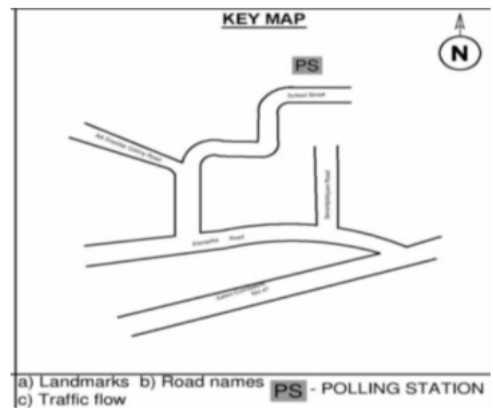

Google Map View

Polling Station Building Front View

Polling Station Front View

Cad View

Key MAP View

சட்டமன்றத் தொகுதியின் எண் மற்றும் பெயர் : 91-வீரபாண்டி
பிரிவு எண் மற்றும் பெயர் 1-கல்பாரப்பட்டி(வ.கி) மற்றும் (ஊ), வார்டு1,நாலூரோடு