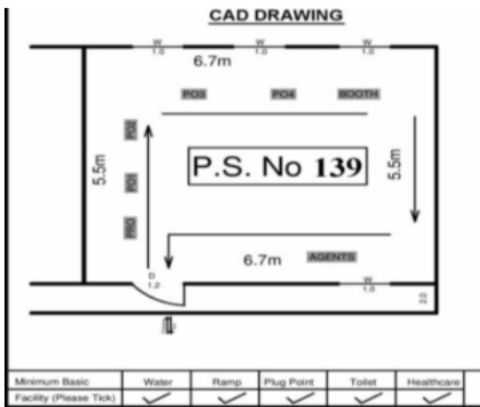

Google Map View

Polling Station Building Front View

Polling Station Front View

Cad View

Key MAP View

சட்டமன்றத் தொகுதியின் எண் மற்றும் பெயர் : 91-வீரபாண்டி
பிரிவு எண் மற்றும் பெயர் 1-கல்பாரப்பட்டி(வ.கி) மற்றும் (ஊ), வார்டு1,நாலூரோடு