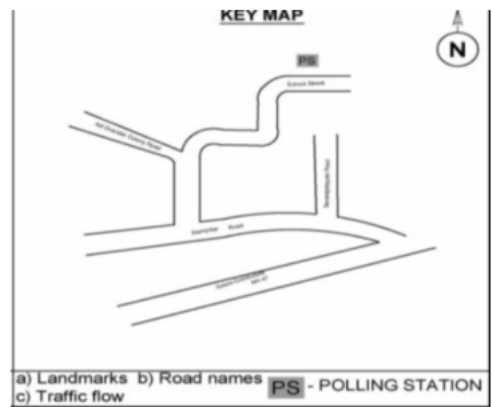

Google Map View

Polling Station Building Front View

Polling Station Front View

Cad View

Key MAP View

சட்டமன்றத் தொகுதியின் எண் மற்றும் பெயர் : 91-வீரபாண்டி
பிரிவு எண் மற்றும் பெயர் 1-கல்பாரப்பட்டி(வ.கி) மற்றும் (ஊ), வார்டு2, ஓலப்பங்குட்டை