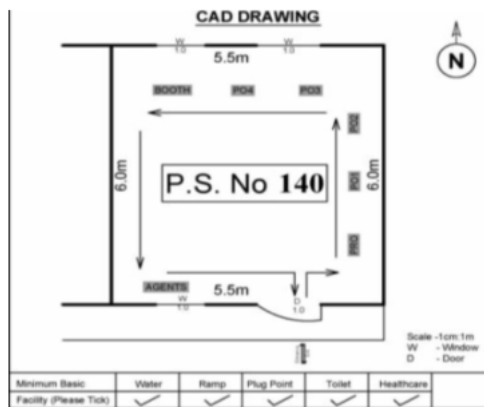

Google Map View

Polling Station Building Front View

Polling Station Front View

Cad View

Key MAP View

சட்டமன்றத் தொகுதியின் எண் மற்றும் பெயர் : 91-வீரபாண்டி
பிரிவு எண் மற்றும் பெயர் 1-கல்பாரப்பட்டி(வ.கி) மற்றும் (ஊ), வார்டு2, ஓலப்பங்குட்டை