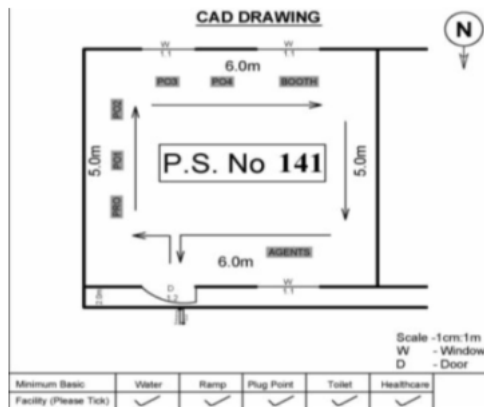

Google Map View

Polling Station Building Front View

Polling Station Front View

Cad View

Key MAP View

1 பெயர் : விஜயகுமார் தந்தை பெயர்: மதேஷ் வீட்டு எண் : 1/249 வயது : 20 பாலினம் : ஆண்	ROS2153740 Photo is available	2 பெயர் : தமிழ்செல்வி தந்தை பெயர்: சேவிகவுண்டர் வீட்டு எண் : 1/256 வயது : 25 பாலினம் : பெண்	UUH1290964 Photo is available	3 பெயர் : இந்திரா கணவர் பெயர்: சிதம்பரம் வீட்டு எண் : 1-325 வயது : 30 பாலினம் : பெண்	ROS0679480 Photo is available
4 பெயர் : ராஜேஸ்வரி தந்தை பெயர்: செல்வராஜ் வீட்டு எண் : 1/342 வயது : 30 பாலினம் : பெண்	XTU0875757 Photo is available	5 பெயர் : நந்தகுமார் தாயின் பெயர்: செல்லம்மாள் வீட்டு எண் : 1/343 வயது : 23 பாலினம் : ஆண்	ROS2274371 Photo is available	S 6 பெயர் : சரஸ்வதி தந்தை பெயர்: செல்வம் வீட்டு எண் : 2 வயது : 31 பாலினம் : பெண்	ROS0519371 Photo is available
7 பெயர் : பூபதி தந்தை பெயர்: மாரியப்பன் வீட்டு எண் : 2 வயது : 26 பாலினம் : ஆண்	ROS0844175 Photo is available	8 பெயர் : புவனேஸ்வரி கணவர் பெயர்: மணிகண்டன் வீட்டு எண் : 2-1 வயது : 33 பாலினம் : பெண்	ROS0609792 Photo is available	9 பெயர் : சாரதா -- கணவர் பெயர்: கணேசன் வீட்டு எண் : 2/22-2 வயது : 61 பாலினம் : பெண்	ROS0731778 Photo is available
10 பெயர் : யு சாந்தி கணவர் பெயர்: யுவராஜ் வீட்டு எண் : 2/32-1 வயது : 23 பாலினம் : பெண்	ROS1932284 Photo is available	11 பெயர் : சண்முகம் தந்தை பெயர்: திருப்பதி வீட்டு எண் : 2/85 வயது : 57 பாலினம் : ஆண்	ROS1418169 Photo is available	12 பெயர் : சின்னபிள்ளை கணவர் பெயர்: சித்தன் வீட்டு எண் : 2-89 வயது : 80 பாலினம் : பெண்	ROS0942680 Photo is available
13 பெயர் : சசிகலா கணவர் பெயர்: பிரபு வீட்டு எண் : 2-95C வயது : 32 பாலினம் : பெண்	ROS0519405 Photo is available	14 பெயர் : சந்தோஷ் தந்தை பெயர்: ராஜா வீட்டு எண் : 2-96C வயது : 35 பாலினம் : ஆண்	ROS0311100 Photo is available	15 பெயர் : சுப்பிரமணி தந்தை பெயர்: செல்வம் வீட்டு எண் : 2-98A வயது : 32 பாலினம் : ஆண்	ROS0519413 Photo is available
16 பெயர் : ராமாயி கணவர் பெயர்: பெரியசாமி வீட்டு எண் : 2-100 வயது : 77 பாலினம் : பெண்	ROS0609800 Photo is available	17 பெயர் : வெங்கடேஷ் தந்தை பெயர்: கந்தசாமி வீட்டு எண் : 2-100 வயது : 46 பாலினம் : ஆண்	ROS0311167 Photo is available	18 பெயர் : பாக்கியலட்சுமி கணவர் பெயர்: வெங்கடேஷ் வீட்டு எண் : 2-100 வயது : 39 பாலினம் : பெண்	ROS0311183 Photo is available
19 பெயர் : மெய்வேல் தந்தை பெயர்: ராஜி வீட்டு எண் : 2-104 வயது : 30 பாலினம் : ஆண்	ROS0610030 Photo is available	20 பெயர் : கோகிலா தந்தை பெயர்: ராஜி வீட்டு எண் : 2-104 வயது : 30 பாலினம் : பெண்	ROS0610170 Photo is available	21 பெயர் : ரேவதி கணவர் பெயர்: ராஜாமணி வீட்டு எண் : 2-113A வயது : 47 பாலினம் : பெண்	ROS0519421 Photo is available
22 பெயர் : பிரியா கணவர் பெயர்: இளங்கோவன் வீட்டு எண் : 2/117 வயது : 28 பாலினம் : பெண்	ROS2058766 Photo is available	23 பெயர் : விஜய் தந்தை பெயர்: செல்வம் வீட்டு எண் : 2/117 வயது : 24 பாலினம் : ஆண்	ROS1850437 Photo is available	24 பெயர் : சின்னதம்பிஹ தந்தை பெயர்: கந்தசாமி வீட்டு எண் : 2-222-1 வயது : 76 பாலினம் : ஆண்	ROS0610139 Photo is available
25 பெயர் : சித்தாயி கணவர் பெயர்: சின்னதம்பி வீட்டு எண் : 2-222-1 வயது : 66 பாலினம் : பெண்	ROS1418078 Photo is available	26 பெயர் : மணிகண்டன் தந்தை பெயர்: இருசா கவுண்டர் வீட்டு எண் : 2-235 வயது : 30 பாலினம் : ஆண்	ROS0679514 Photo is available	# 27 பெயர் : பேபி சக்திவேல் கணவர் பெயர்: சக்தி வீட்டு எண் : 2-237 வயது : 35 பாலினம் : பெண்	ROS0331538 Photo is available
28 பெயர் : பிரியா கணவர் பெயர்: ஜகநாதன் வீட்டு எண் : 2/238 வயது : 22 பாலினம் : பெண்	ROS2076453 Photo is available	29 பெயர் : சதீஷ் குமார் தந்தை பெயர்: மாதேஸ் வீட்டு எண் : 2-241 வயது : 31 பாலினம் : ஆண்	ROS0679498 Photo is available	30 பெயர் : கவிபாரதி தந்தை பெயர்: முருகேசன் வீட்டு எண் : 2/242 வயது : 23 பாலினம் : பெண்	ROS1934777 Photo is available