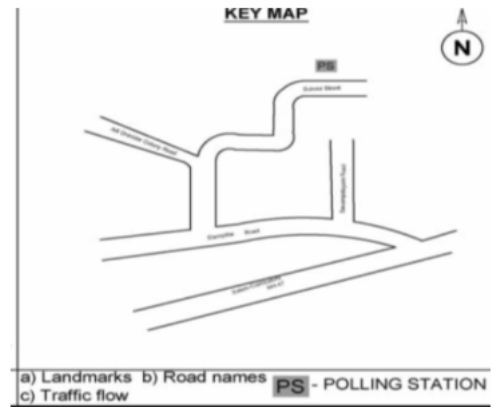

Cad View

Key MAP View